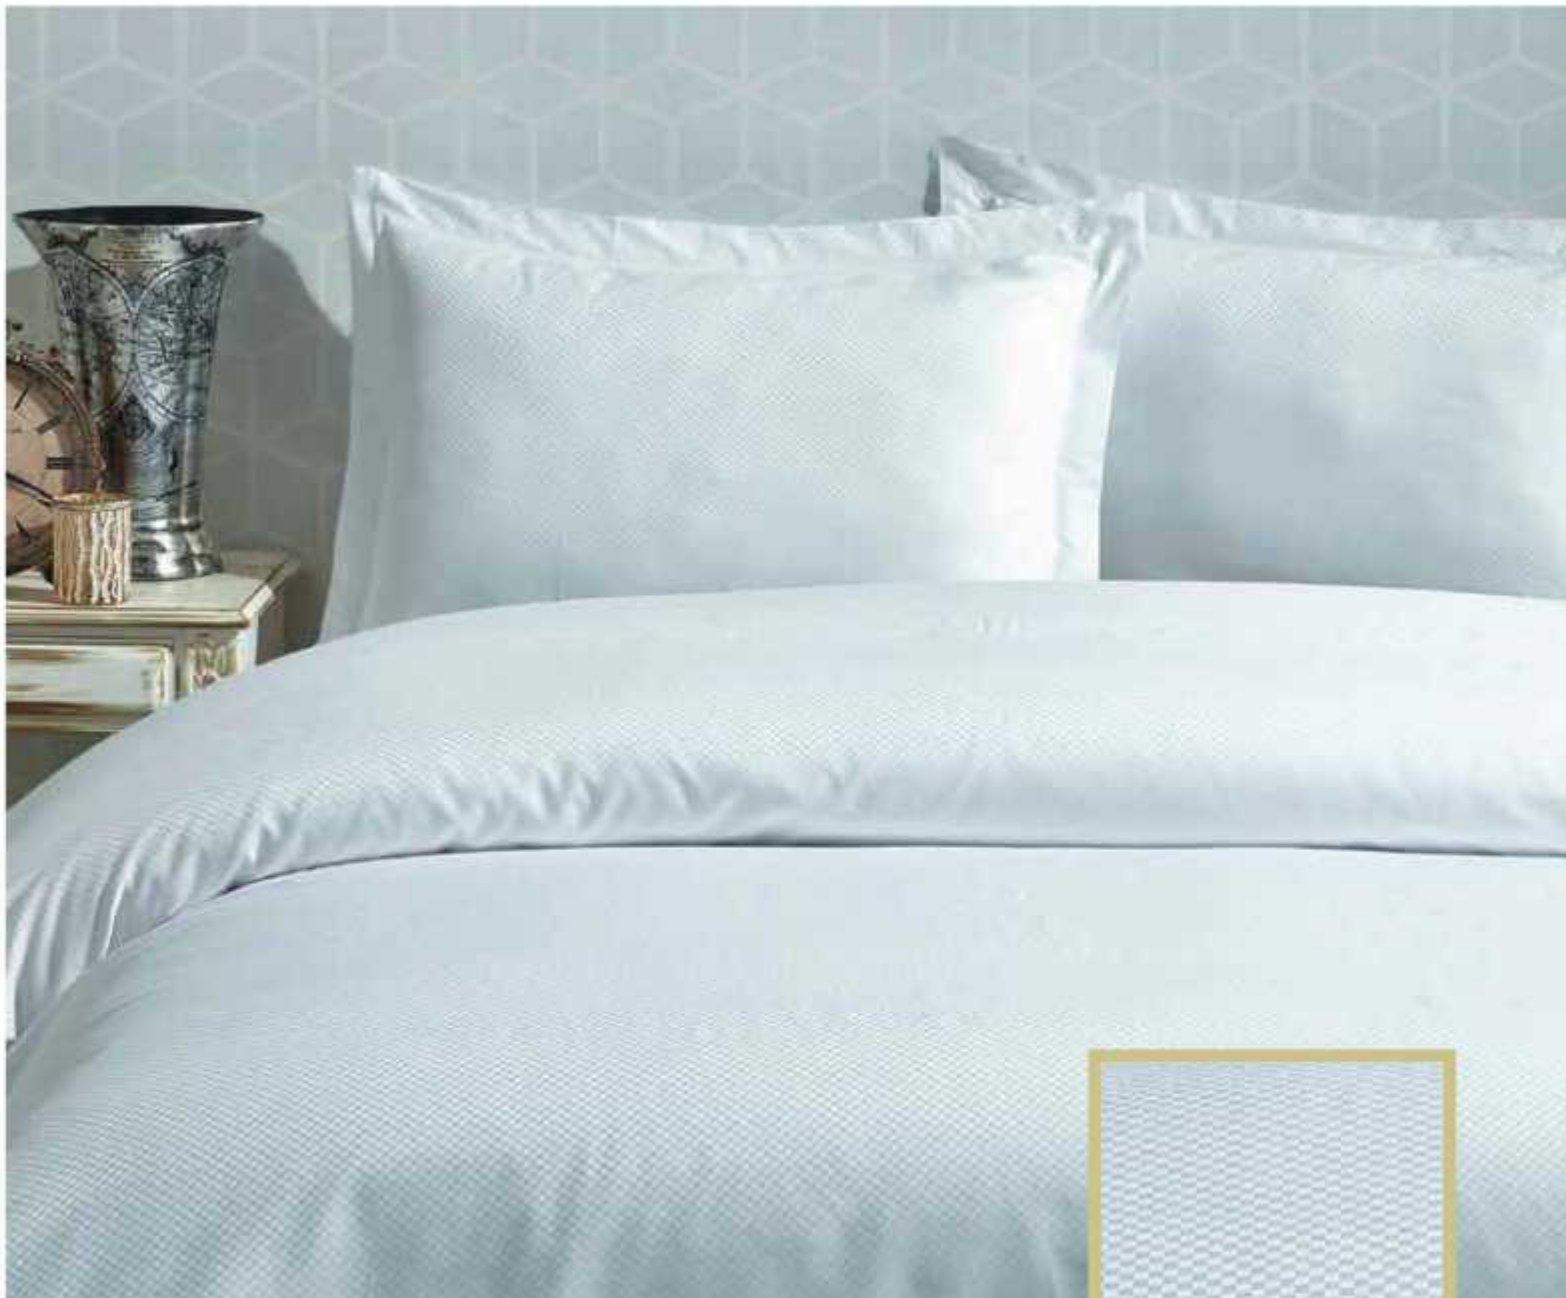

Waves Bedding Set / Juego De Cama Con Ondas
Color: White / Color: Blanco Con Patron En Ondas
Dimensions: King & Queen / Tamanos: Queen & King
100% Cotton / 100% Algodon

Checker Style Bedding Set / Juego De Cama En Cuadros
Color: White / Color: Blanco Con Patron De Cuadros
Dimensions: King & Queen / Tamanos: Queen & King
100% Cotton / 100% Algodon