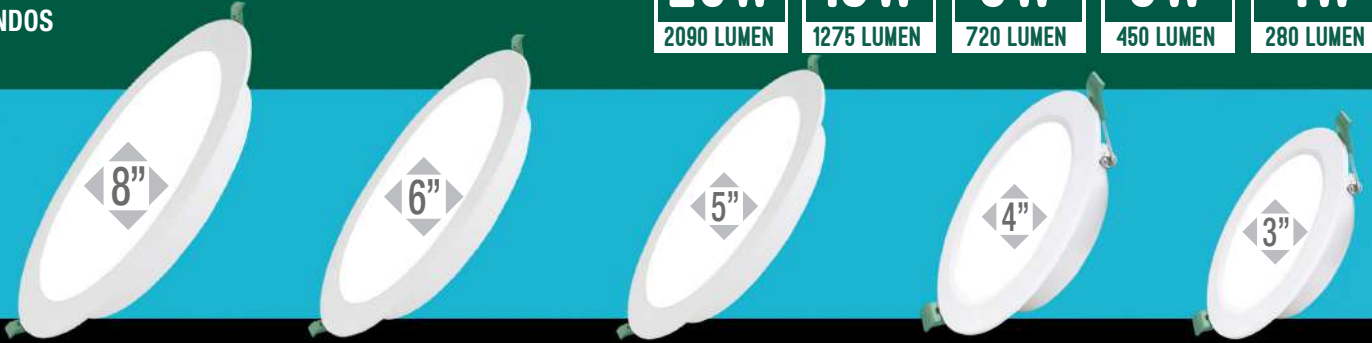

compact lumen®

PANELES REDONDOS
EMPOTRABLES

Voltaje 100V-277V

20W 2090 LUMEN	15W 1275 LUMEN	9W 720 LUMEN	6W 450 LUMEN	4W 280 LUMEN

820 CL

615 CL

509 CL

406 CL

304 CL

BULTO 30
LUZ FRÍA 6500K
LUZ CÁLIDA 3000K

BULTO 30
LUZ FRÍA 6500K
LUZ CÁLIDA 3000K

BULTO 30
LUZ FRÍA 6500K
LUZ CÁLIDA 3000K

BULTO 30
LUZ FRÍA 6500K
LUZ CÁLIDA 3000K

BULTO 30
LUZ FRÍA 6500K
LUZ CÁLIDA 3000K

compact lumen®

PANELES CUADRADOS
EMPOTRABLES

Voltaje 100V-277V

20W 2090 LUMEN	15W 1275 LUMEN	9W 720 LUMEN	6W 450 LUMEN