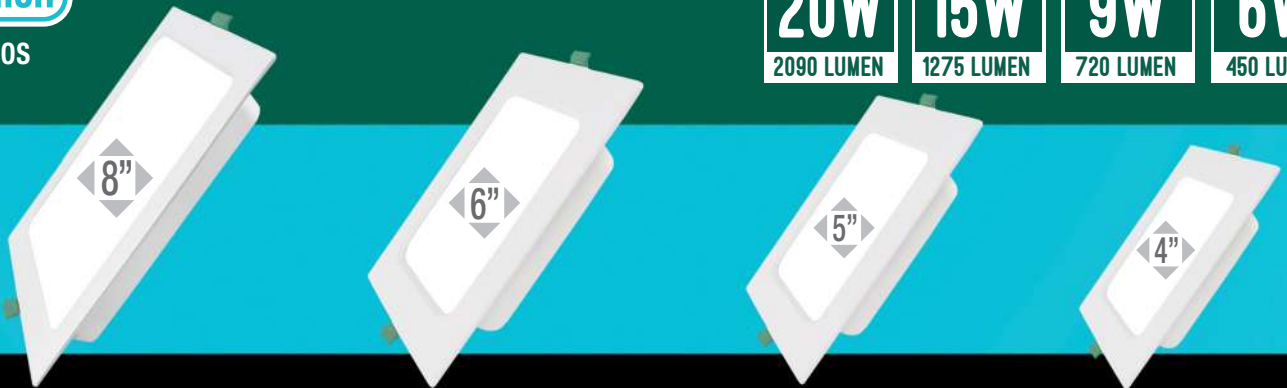

BULTO 30
LUZ FRÍA 6500K
LUZ CÁLIDA 3000K

BULTO 30
LUZ FRÍA 6500K
LUZ CÁLIDA 3000K

compact lumen®

PANELES CUADRADOS
EMPOTRABLES

Voltaje 100V-277V

20W 2090 LUMEN	15W 1275 LUMEN	9W 720 LUMEN	6W 450 LUMEN
--------------------------	--------------------------	------------------------	------------------------