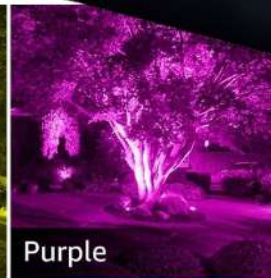

LUCERNA®

2
Años
Garantía

NUEVO

Reflector Color RGB

Exterior-Interior

4 Modos

- Flash
- Desvanecimiento
- Estroboscópico
- Suave (ajuste de brillo)

Incluye Control remoto