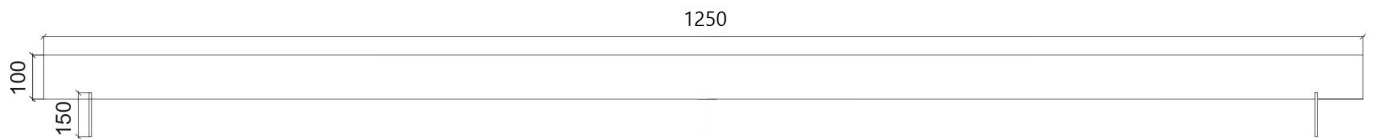

SEPARADOR EM AÇO CORTEN:

- Linhas retas e e orgânicas
- Robustez, resistência e durabilidade
- Fácil de instalação
- Design moderno

MODELOS:

Dimensões:

Espessura (mm):	Altura (cm):	Comprimento (mm):
1 2 3 4	7,5 10 15 20	1250

Disponível em diferentes medidas
*sob consulta

* imagem ilustrativa de perfil em corte

FIXAÇÃO:

COLOCAÇÃO: