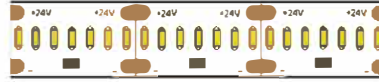

Dotless (420LED/m)