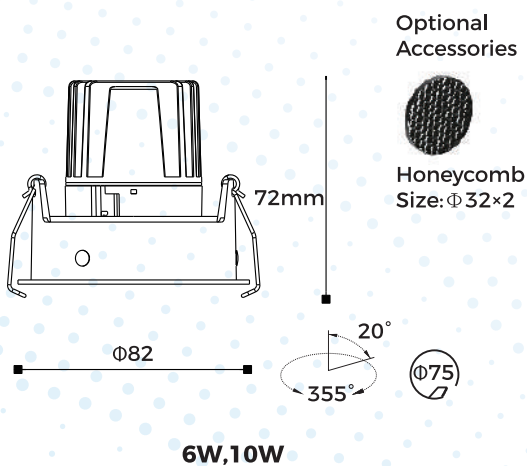

Wattage (system)	6W, 10W, 15W
Efficacy (lm/W)	70
CRI	98
R9	90
TM-30-20 Rf	96
TM-30-20 Rg	101
Optional CCT	2700K 3000K 4000K 5000K 6500K
Optional beam angle	15° / 24° / 36°

MacAdam step	≤2
UGR	<10
Main material	Aluminium
Optional finish	Black / White
Optional accessories	Honeycomb
Optional control type	ON/OFF Dali 0-10V dimmable
Lifetime (hrs)	> 50,000h - L70 - B10 (Ta 25°C)
Ingress protection code	IP20