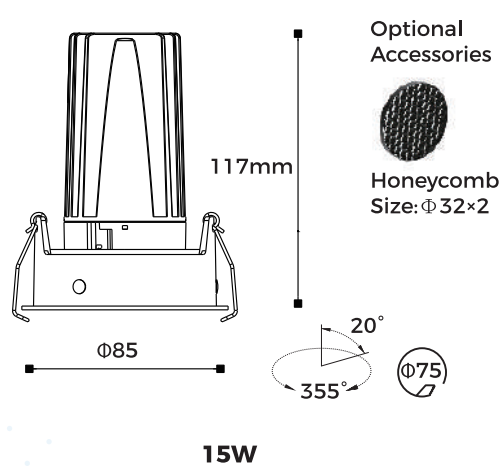

Wattage (system)	6W, 10W, 15W
Efficacy (lm/W)	70
CRI	98
R9	90
TM-30-20 Rf	96
TM-30-20 Rg	101
Optional CCT	2700K 3000K 4000K 5000K 6500K
Optional beam angle	15° / 24° / 36°

MacAdam step	≤2
UGR	<10
Main material	Aluminium
Optional finish	Black / White
Optional accessories	Honeycomb
Optional control type	ON/OFF Dali 0-10V dimmable
Lifetime (hrs)	> 50,000h - L70 - B10 (Ta 25°C)
Ingress protection code	IP20