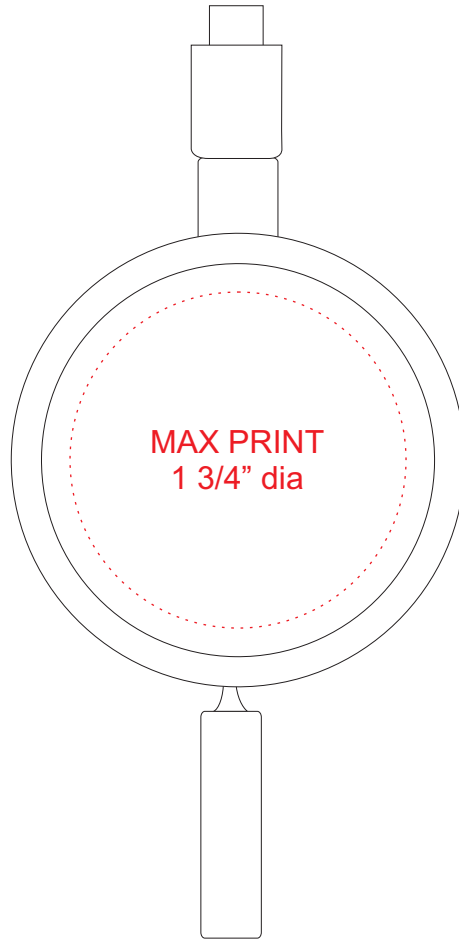

INPUT

**MAX PRINT
1 3/4" dia**

OUTPUT

ACEHIGH

ORION 100W