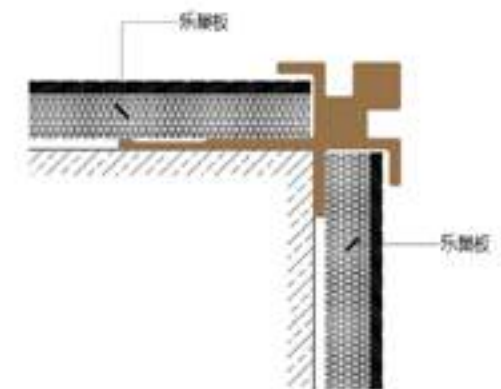

POJ[®]
樂巢板

關於POJ·樂巢板

板材的標準尺寸

板材高2440/2800mm大規格設計，
寬1220mm (可分切成305/610/915mm寬
度)，符合各類家居裝潢需求。

POJ[®]
樂巢板

2

便捷式安裝系統 I

雙色六款型條連接構建上牆

啞黑

啞銅

樂巢工字中分條

樂巢T字中分條

樂巢內凹中分條

樂巢收邊條

樂巢陽角條

樂巢陰角條