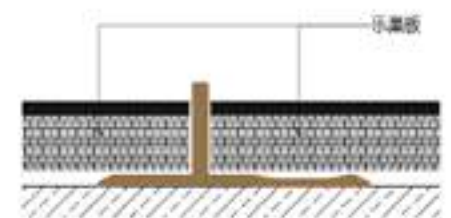

POJ®
樂巢板

2

便捷式安裝系統 I

雙色六款型條連接構建上牆

樂巢T字中分條