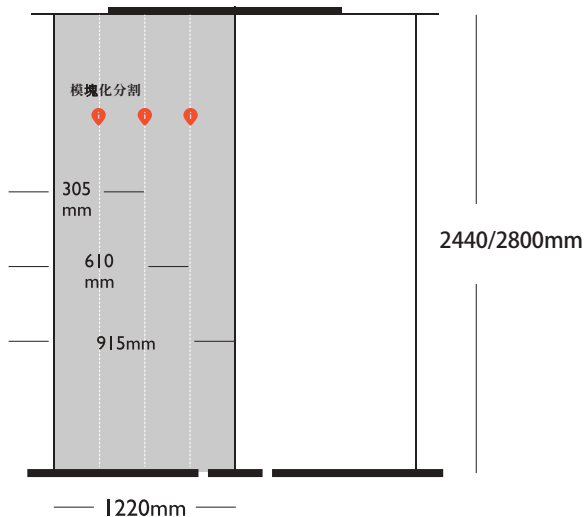

POJ[®]
樂巢板

關於POJ·樂巢板

板材的標準尺寸

板材高2440/2800mm大規格設計，
寬1220mm (可分切成305/610/915mm寬
度)，符合各類家居裝潢需求。

POJ[®]
樂巢板

2

便捷式安裝系統 I

雙色六款型條連接構建上牆