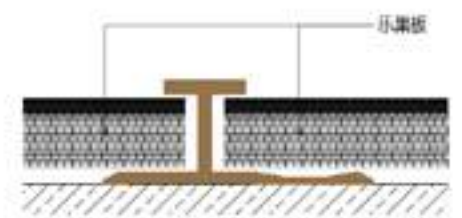

POJ®
樂巢板

2

便捷式安裝系統 I

雙色六款型條連接構建上牆

樂巢工字中分條