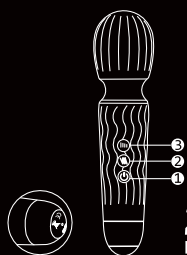

USER MANUAL

20 FUNCTIONS
OF VIBRATION
RECHARGEABLE

GEBRUIKSAANWIJZING:

1. Houd de knop "⏻" 2 seconden lang ingedrukt om de stimulator in te schakelen en naar de geheugenmodus te gaan.
2. Druk kort op de knop "III" om tussen 9 vibratie mogelijkheden te gaan.
3. Druk kort op de knop "W" om te schakelen tussen 20 trilling modus. Druk lang op de knop "W" 2 seconden om terug te keren naar de originele vibratiemodus.
4. Druk lang op de knop "⏻" voor 2 seconden om de stimulator uit te schakelen
5. De indicator knippert tijdens het opladen en het lampje brandt altijd nadat het volledig is opgeladen.

SPECIFICATIE

Materiaal:	siliconen+ABS
Maat:	153x38mm
Modus:	20 frequenties en 9 snelheden
Oplaadtijd:	110-120 minuten
Gebruikstijd:	80-90 minuten
Waterdicht:	IPX6

NL

PRODUCTOMSCHRIJVING

Het ontwerp van het uiterlijk is nieuw en eenvoudig en elegant. Het ontwerp met sterke trillingen, maar de onderkant trilt niet bij gebruik, waardoor het lichaam comfortabeler kan worden gemasseerd.

VEILIGHEID

1. Deel het niet met anderen voor je gezondheid.
2. Stop met het gebruik ervan als u zich ongemakkelijk voelt.
3. Stop met het gebruik ervan als u vindt dat de kop van het product niet glad genoeg of gebroken is.
4. Houd het buiten het bereik van kinderen

REINIGING EN OPSLAG

1. Reinig het grondig voor en na gebruik.
2. Warm water en medicinale alcohol kunnen worden gebruikt om dit product te reinigen, maar warm water wordt ten zeerste aanbevolen
3. Droog natuurlijk aan de lucht en vermijd direct zonlicht te vermijden.
4. Bewaar het op een stofvrije plaats.

AANDACHT

1. Laad het op voor gebruik, gebruik het niet tijdens het opladen.
2. Gebruik het niet rond ons gezicht, keel, borst of een open wond.
3. Zodra de batterij volledig is opgeladen, haalt u de gelijkstroomstekker van het speelgoed los.