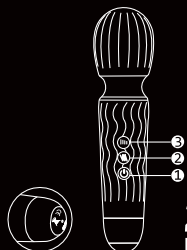

Product Manual

Jade

EN

USER MANUAL

20 FUNCTIONS
OF VIBRATION
RECHARGEABLE

1. Long press the button "⏻" ① for 2s to turn on the massager and enter the memory mode.
2. Short press the button "III" ③ to change among 9 vibration intensities.
3. Short press the button "W" ② to switch among 20 vibration modes. Long press the button "W" ② 2s to return to the original vibration mode.
4. Long press the button "⏻" ① for 2s to turn off the massager.
5. The indicator flashes while charging, and the light will be always on after full charged.

SPECIFICATION

Material:	Silicone+ABS
Size:	153x38mm
Mode:	20 Frequenc & 9 speed
Charge time:	110-120 Mins
Using time:	80-90 Mins
Waterproof:	IPX6

EN

PRODUCT DESCRIPTION

The design of appearance is novel & simple & elegant. The design with strong vibration but the handle does not vibrate when used, which can massage the body more comfortably.

SPECIFICATIE

Materiaal:	siliconen+ABS
Maat:	153x38mm
Modus:	20 frequenties en 9 snelheden
Oplaadtijd:	110-120 minuten
Gebruikstijd:	80-90 minuten
Waterdicht:	IPX6

NL

PRODUCTOMSCHRIJVING

Het ontwerp van het uiterlijk is nieuw en eenvoudig en elegant. Het ontwerp met sterke trillingen, maar de onderkant trilt niet bij gebruik, waardoor het lichaam comfortabeler kan worden gemasseerd.