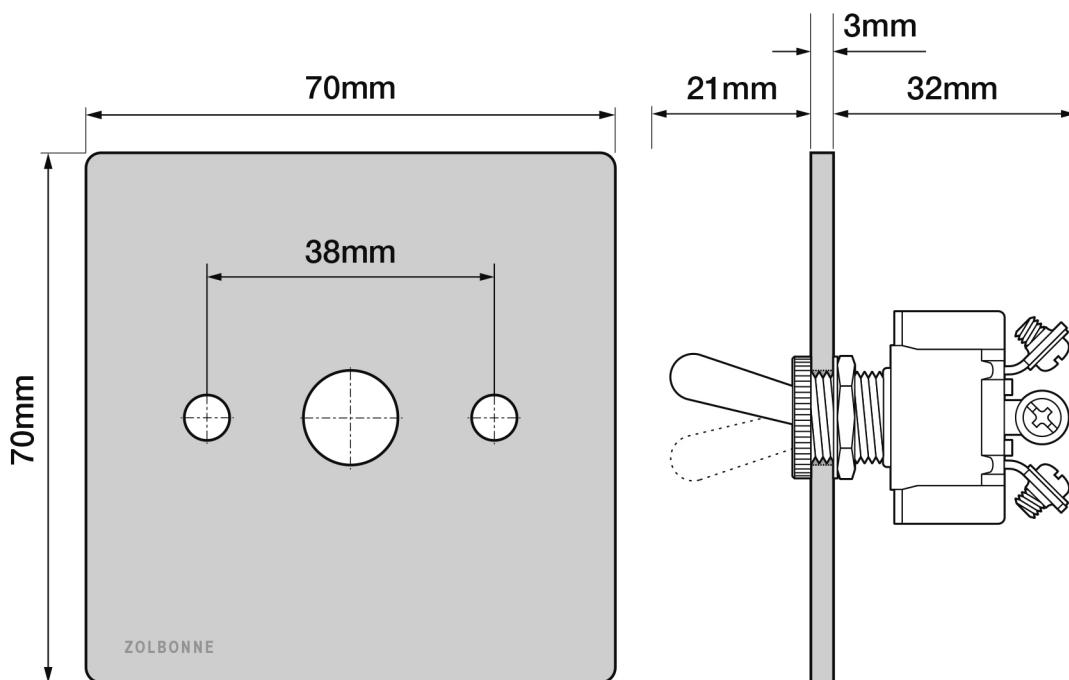

ZS3-M01

型番: ZS3-M01

サイズ: 70×70×3mm

素材: プレート / アルミニウム
取付用ネジ / ステンレス

部品: トグルスイッチ×1個

付属: 取付用ネジ(M4×45)×2本

圧着端子×3個

絶縁キャップ×3個

※埋込スイッチボックス:

未来工業スライドボックス(ホテル用)

SB-1Hなど。

壁の表面より45mm以上の奥行きを確保できる深さに90度回転させて取り付けられる場合のみ使用可能です。

DOUBLE RAINBOW Inc.

電流容量:125V/15A 回路:単極双投 機能動作:ON-ON 接触抵抗:10mΩ以下

機械的開閉耐久性:50,000回以上 電気的開閉耐久性:25,000回以上 レバー折れ角度(α):32° 仕様温度範囲:-10~+70°C

*PSE *UL規格品 *C-UL認定品 *CSA規格品

注意:各規格・性能値は単独試験における値であり、複合条件を同時に保障するものではありません。

ZOLBONNE