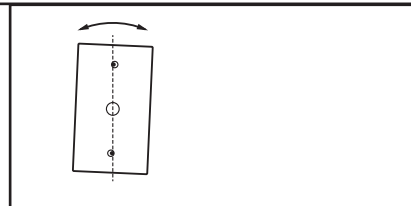

【取り付けに関して】

壁内の準備

- ・このプレートは、壁内の〈埋め込みスイッチボックス〉に取り付ける事ができます。
- ・新設の場合、配線工事の段階で、サイズに合った〈埋め込みスイッチボックス〉を壁内に設置してください。〈埋め込みスイッチボックス〉は付属されません。
- ・交換の際、既存のボックスにサイズが適応する場合は、そのまま取り付けられます。
- ・壁内に収まる機械部分の都合で、浅型のボックスには使用できない可能性が高いです。壁の表面から、ボックスの内側までの奥行きが40mm 以上ある事が望ましいです。

結線方法

- ・片切りの場合、結線の方法により、ON/OFFのレバーの向きが変わります。
- ・付属の圧着端子を使用していただくことを推奨していますが、配線の種類や状況に応じて、適切に対応ください。必要に応じて、絶縁テープで保護してください。
- ・通常の住宅照明用スイッチと比べて、少し手間がかかります。ゆとりのある作業時間を確保してください。

- ・スイッチの端子に、あらかじめ短い線を繋ぎ〈差込型コネクタ〉などを使用すると、現場での取り付け作業が円滑になります。ボックス内にコネクタが収まる十分なスペースが必要です。〈差込型コネクタ〉は付属しません。

角度調整

- ・プレートの取り付け穴は、ネジの太さより少し大きめなのでその範囲内で、わずかに角度調整が可能です。

傷つきやすいです

- ・取り付けボルトをインパクトドライバーで勢いよく締めると、プレートが破損する恐れがあります。傷がつかないように、優しく設置してください。ドライバーを使い手で締めていただくことを推奨いたします。

緩んだ場合

- ・トグルスイッチがプレートから緩んでしまった場合、裏側のナットを締めてください。表側から丸ナットをペンチなどで回すとプレートに傷がつく場合があります。