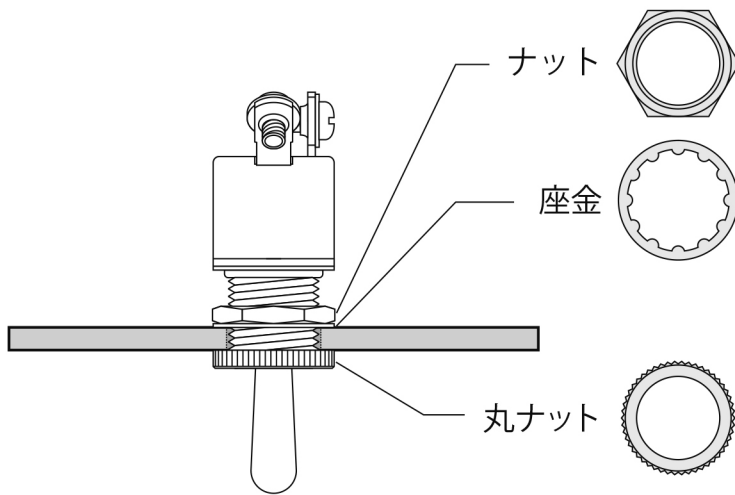

ZS3-101

型番: ZS3-101
サイズ: 120×70×3mm
素材: プレート / アルミニウム
取付用ネジ / ステンレス
部品: トグルスイッチ×1個
付属: 取付用ネジ(M4×45)×2本
圧着端子×3個
絶縁キャップ×3個
・埋め込みスイッチボックス(1個用)

DOUBLE RAINBOW Inc.

電流容量:125V/15A 回路:単極双投 機能動作:ON-ON 接触抵抗:10mΩ以下
機械的開閉耐久性:50,000回以上 電気的開閉耐久性:25,000回以上 レバー折れ角度(α):32° 仕様温度範囲:-10~+70℃
*PSE *UL規格品 *C-UL認定品 *CSA規格品
注意:各規格・性能値は単独試験における値であり、複合条件を同時に保障するものではありません。

ZOLBONNE