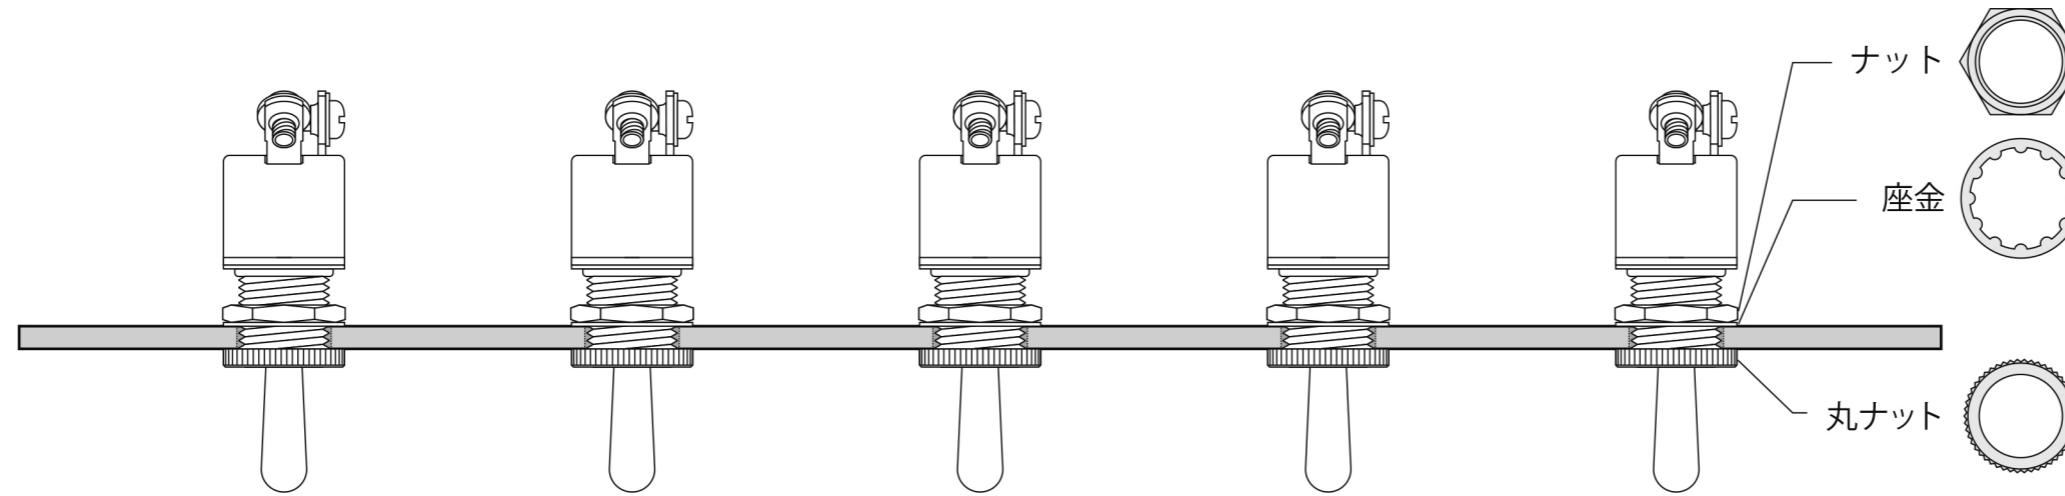

ZS3-505

型番: ZS3-505
サイズ: 120×254×3mm
素材: プレート / アルミニウム
取付用ネジ / ステンレス
部品: トグルスイッチ×5個
付属: 取付用ネジ(M4×45)×4本
圧着端子×11個
絶縁キャップ×11個
・埋め込みスイッチボックス(5個用)

DOUBLE RAINBOW Inc.

電流容量:125V/15A 回路:単極双投 機能動作:ON-ON 接触抵抗:10mΩ以下
機械的開閉耐久性:50,000回以上 電気的開閉耐久性:25,000回以上 レバー折れ角度(α):32° 仕様温度範囲:-10~+70°C
*PSE *UL規格品 *C-UL認定品 *CSA規格品
注意:各規格・性能値は単独試験における値であり、複合条件を同時に保障するものではありません。