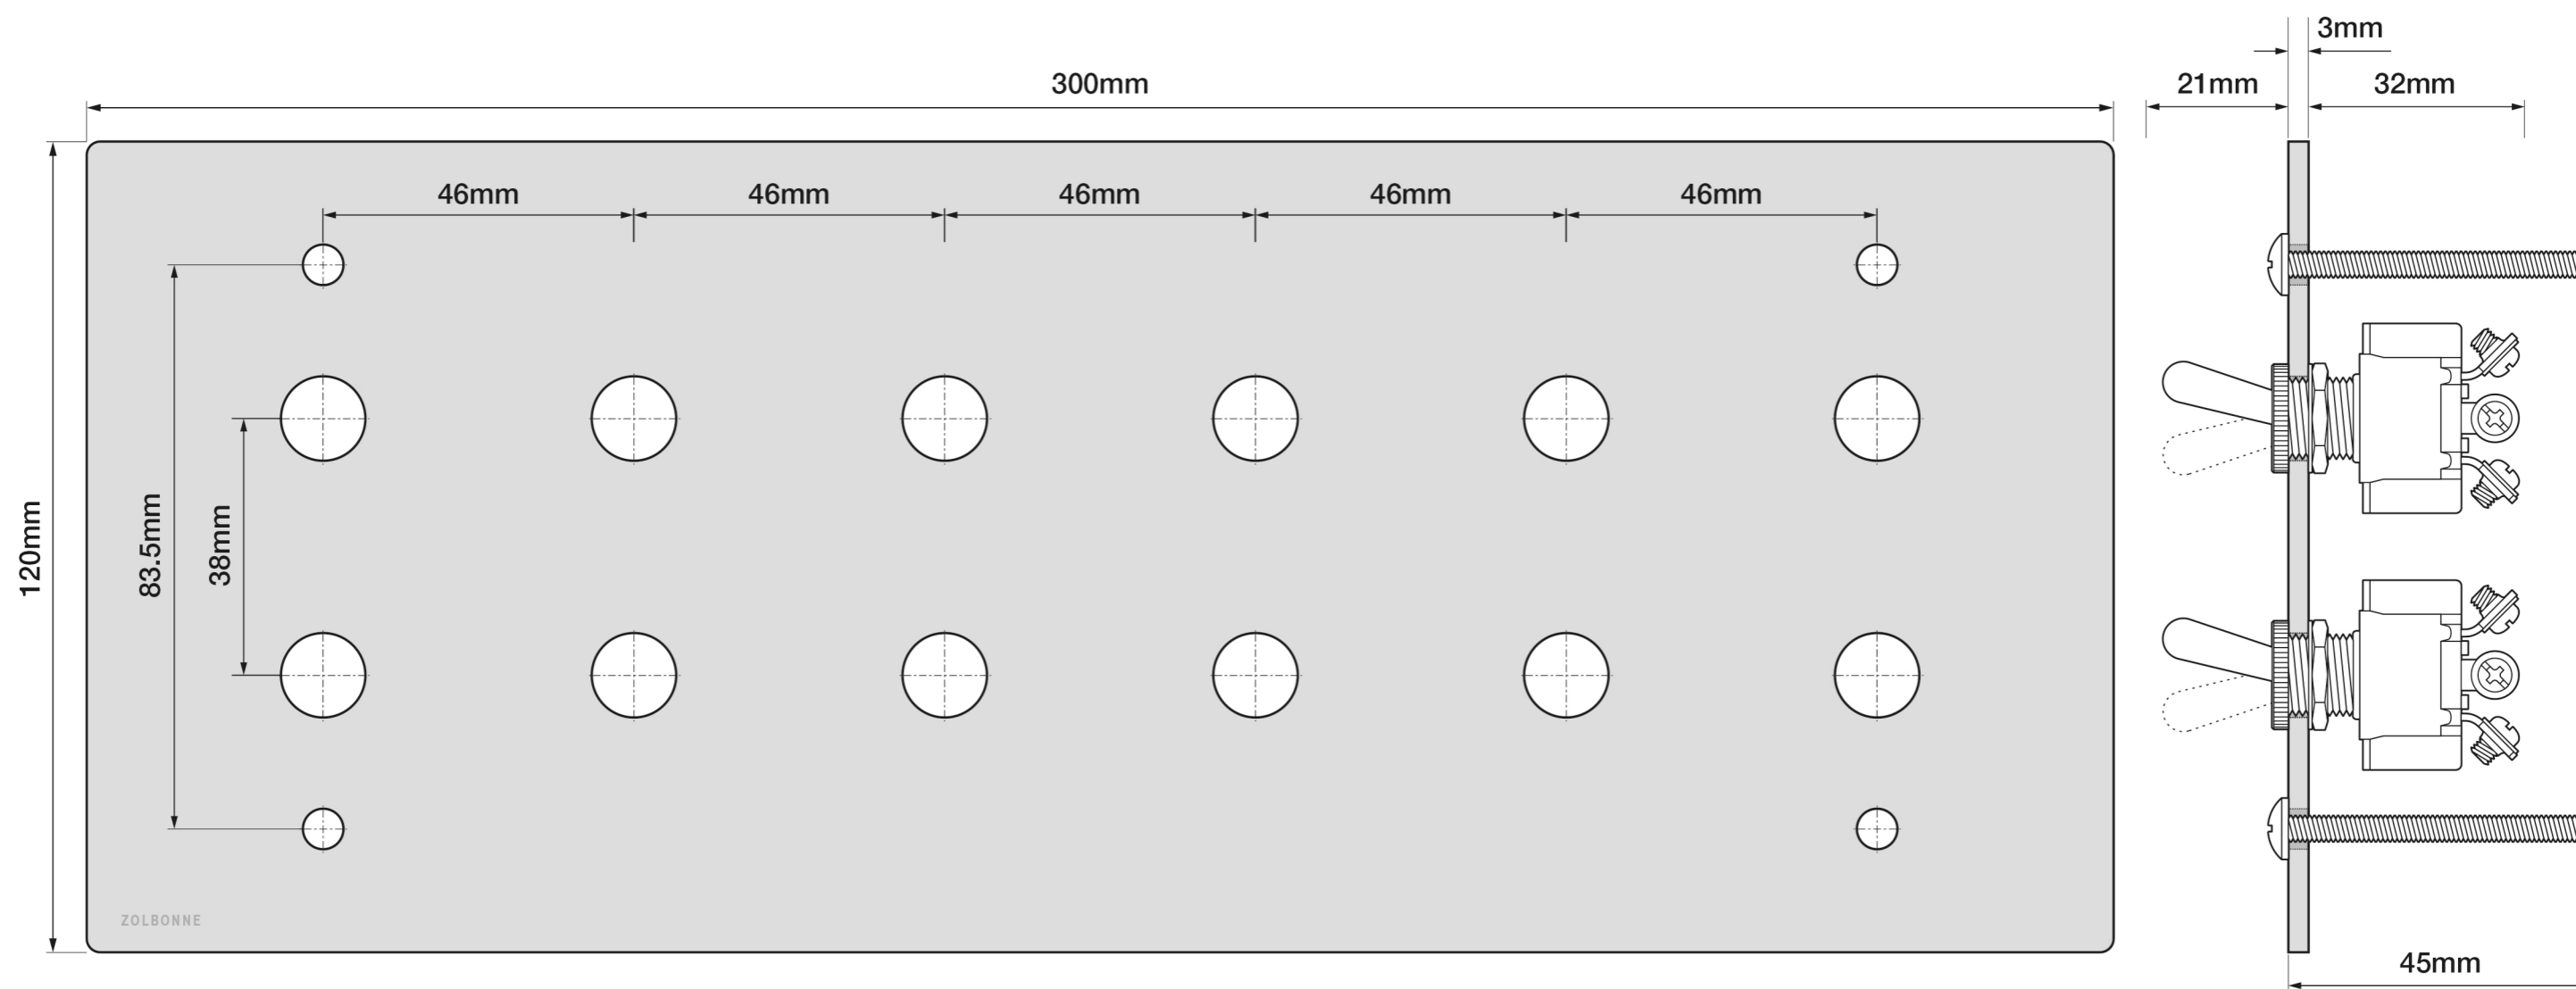

ZS3-612

型番: ZS3-612
サイズ: 120×300×3mm
素材: プレート / アルミニウム
取付用ネジ / ステンレス
部品: トグルスイッチ×12個
付属: 取付用ネジ(M4×45)×4本
圧着端子×25個
絶縁キャップ×25個
・埋め込みスイッチボックス(6個用)

DOUBLE RAINBOW Inc.

電流容量:125V/15A 回路:単極双投 機能動作:ON-ON 接触抵抗:10mΩ以下
機械的開閉耐久性:50,000回以上 電気的開閉耐久性:25,000回以上 レバー折れ角度(α):32° 仕様温度範囲:-10~+70℃
*PSE *UL規格品 *C-UL認定品 *CSA規格品
注意:各規格・性能値は単独試験における値であり、複合条件を同時に保障するものではありません。

ZOLBONNE