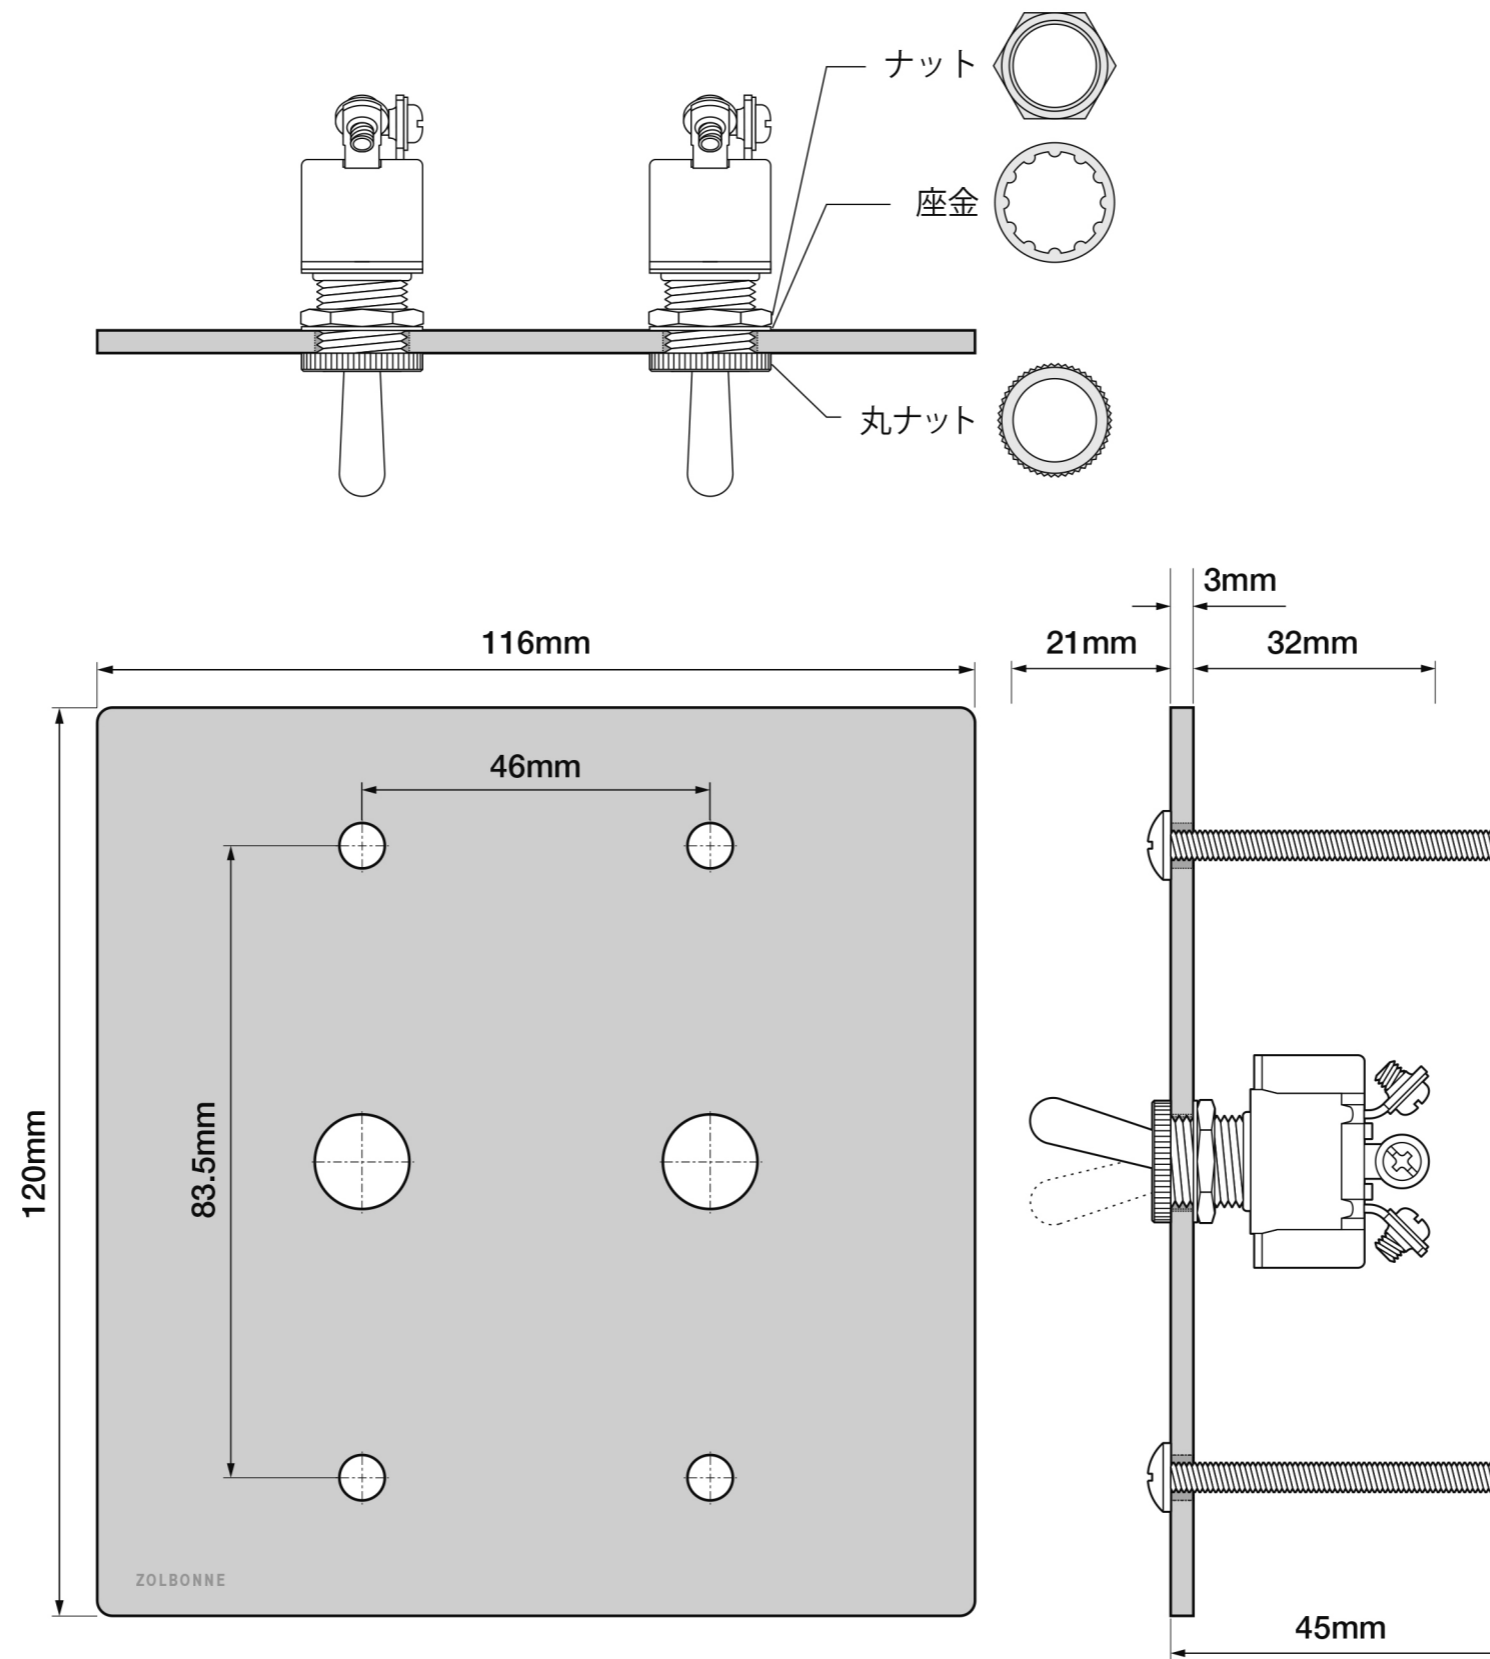

ZS3-202

型番: ZS3-202
サイズ: 120×116×3mm
素材: プレート / アルミニウム
取付用ネジ / ステンレス
部品: トグルスイッチ×2個
付属: 取付用ネジ(M4×45)×4本
圧着端子×5個
絶縁キャップ×5個
埋め込みスイッチボックス(2個用)

DOUBLE RAINBOW Inc.

電流容量:125V/15A 回路:単極双投 機能動作:ON-ON 接触抵抗:10mΩ以下
機械的開閉耐久性:50,000回以上 電気的開閉耐久性:25,000回以上 レバー折れ角度(α):32° 仕様温度範囲:-10~+70°C
*PSE *UL規格品 *C-UL認定品 *CSA規格品
注意:各規格・性能値は単独試験における値であり、複合条件を同時に保障するものではありません。

ZOLBONNE