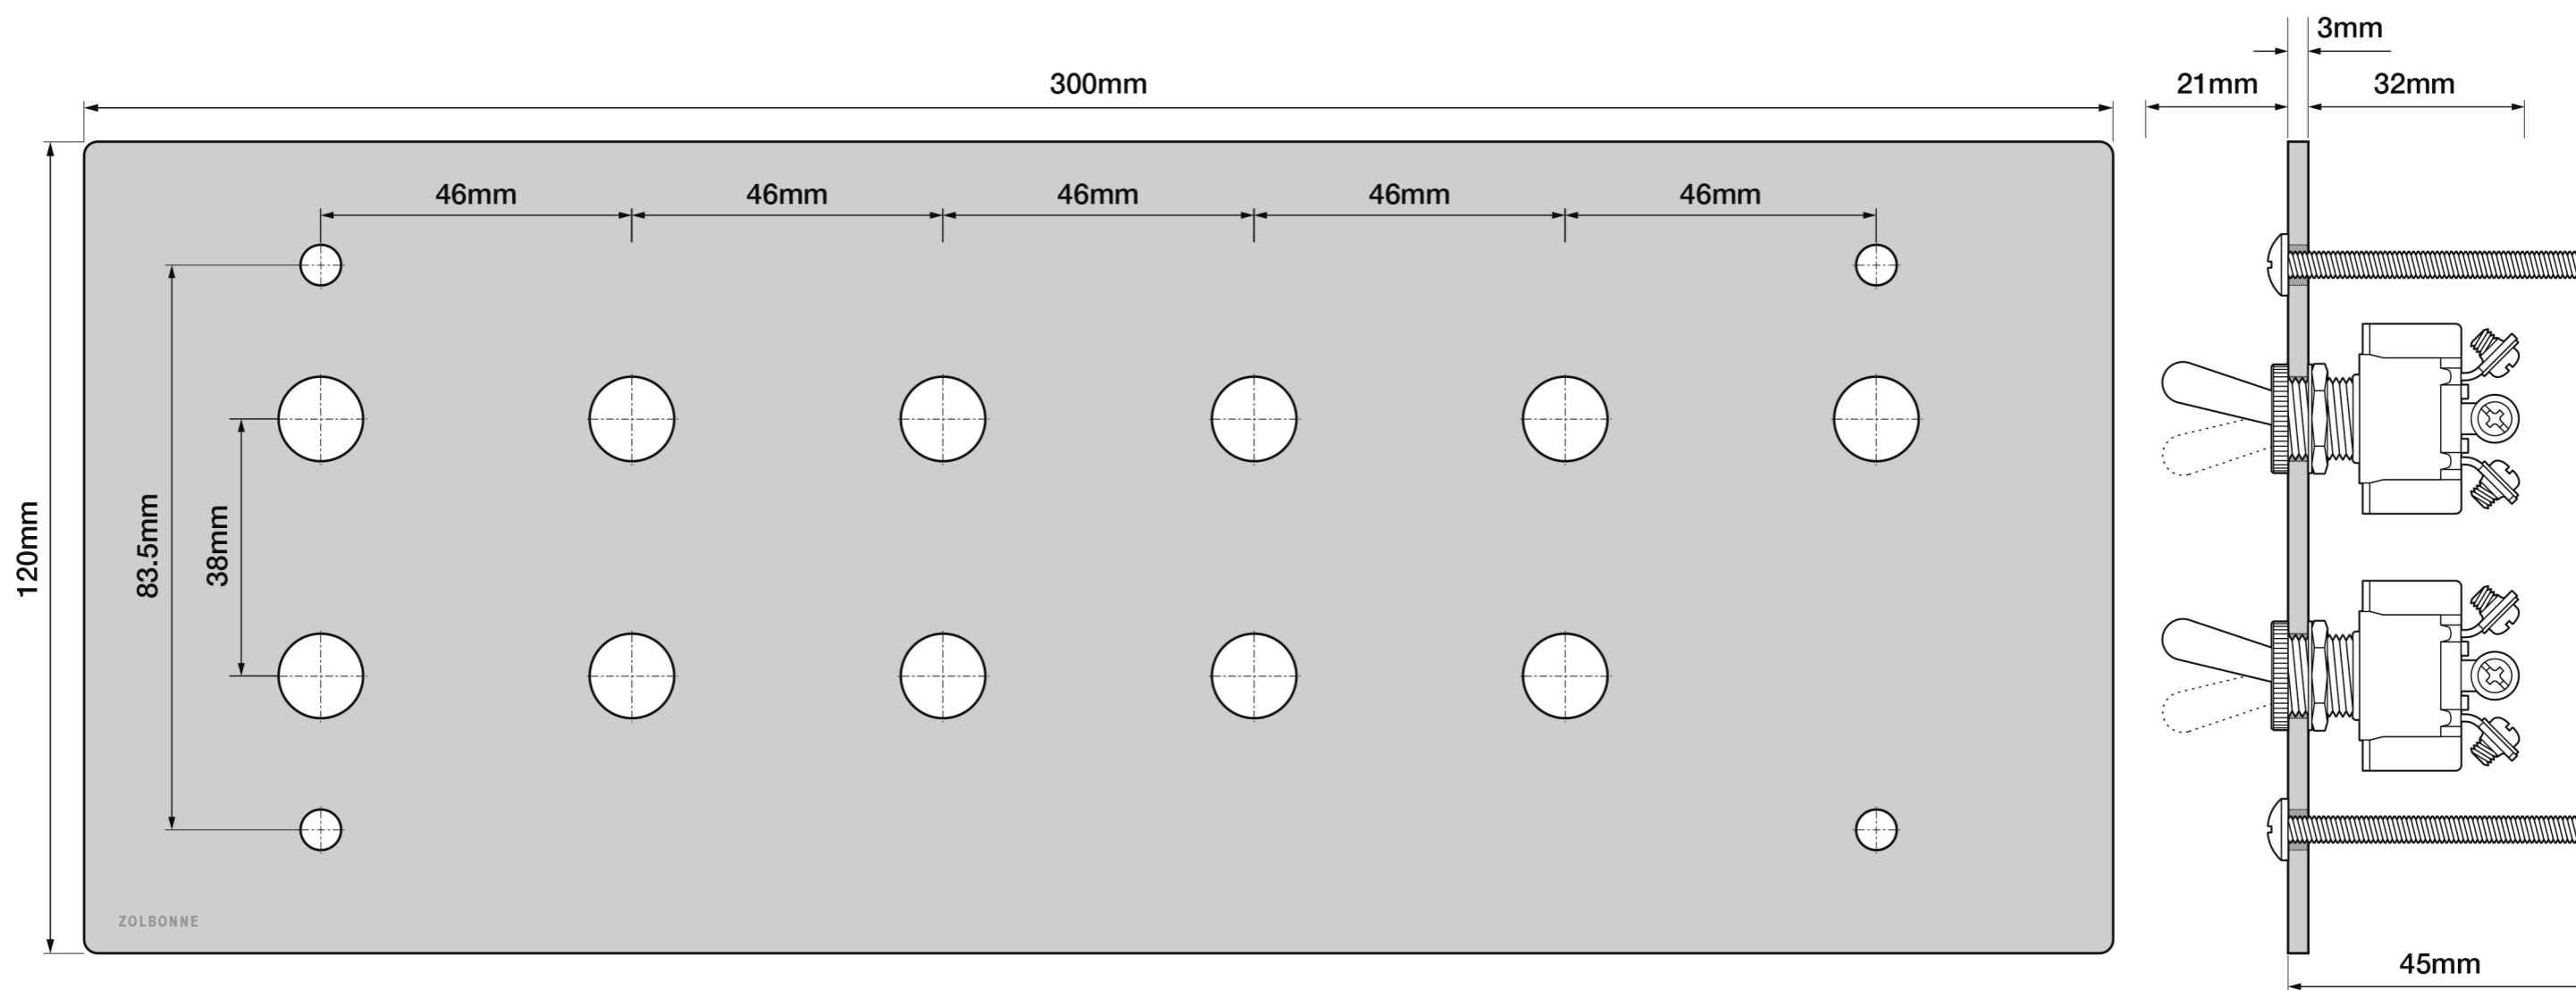

ZS3-611

型番: ZS3-611
サイズ: 120×300×3mm
素材: プレート / アルミニウム
取付用ネジ / ステンレス
部品: トグルスイッチ×11個
付属: 取付用ネジ(M4×45)×4本
圧着端子×23個
絶縁キャップ×23個
・埋め込みスイッチボックス(6個用)

DOUBLE RAINBOW Inc.

電流容量:125V/15A 回路:単極双投 機能動作:ON-ON 接触抵抗:10mΩ以下
機械的開閉耐久性:50,000回以上 電気的開閉耐久性:25,000回以上 レバー折れ角度(α):32° 仕様温度範囲:-10~+70℃
*PSE *UL規格品 *C-UL認定品 *CSA規格品
注意:各規格・性能値は単独試験における値であり、複合条件を同時に保障するものではありません。

ZOLBONNE