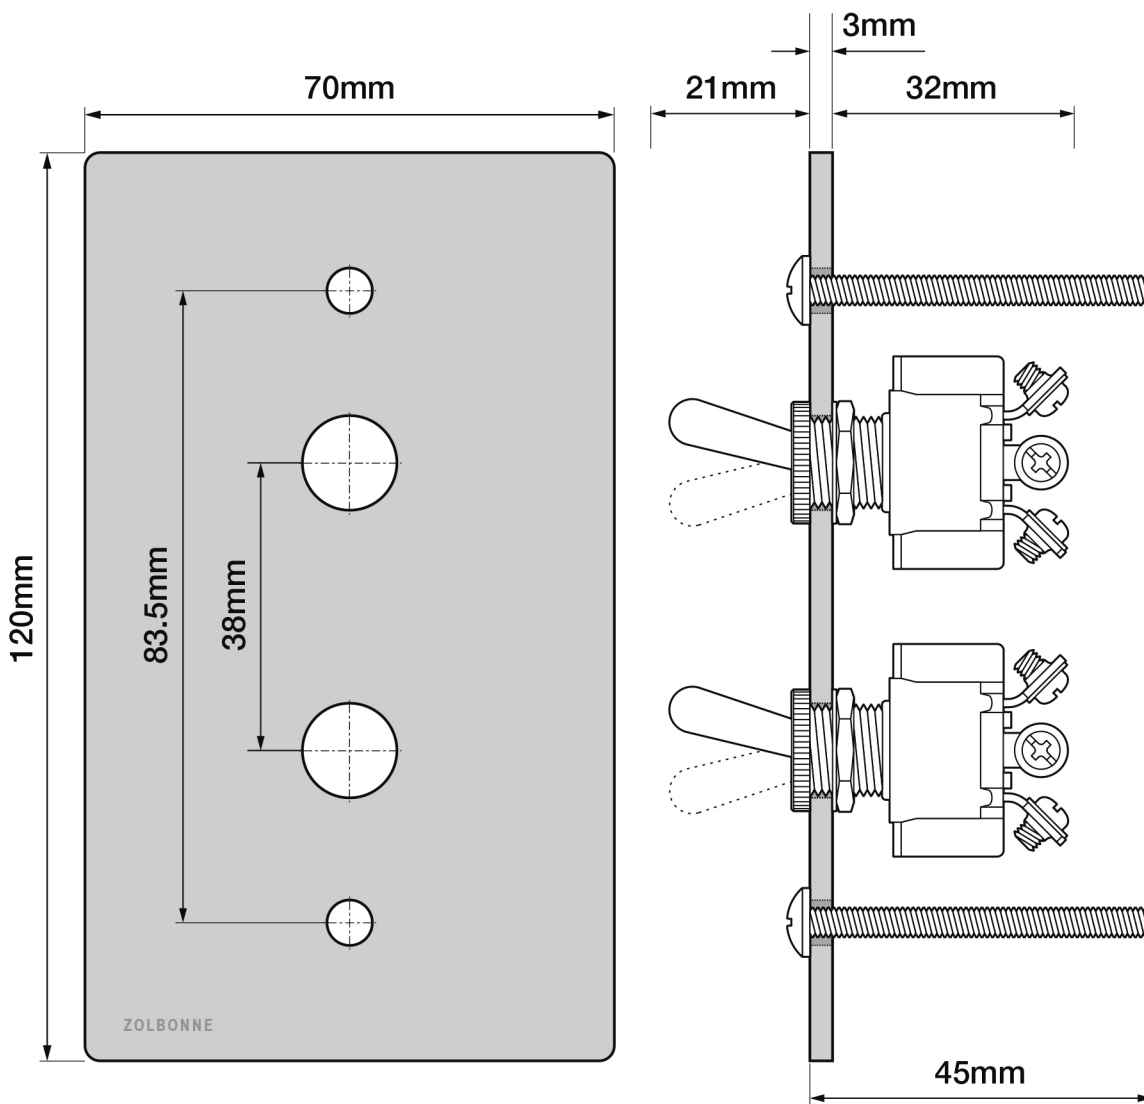

DOUBLE RAINBOW Inc.

電流容量:125V/15A 回路:単極双投 機能動作:ON-ON 接触抵抗:10mΩ以下
機械的開閉耐久性:50,000回以上 電気的開閉耐久性:25,000回以上 レバー折れ角度(α):32° 仕様温度範囲:-10~+70℃
*PSE *UL規格品 *C-UL認定品 *CSA規格品
注意:各規格・性能値は単独試験における値であり、複合条件を同時に保障するものではありません。

ZOLBONNE