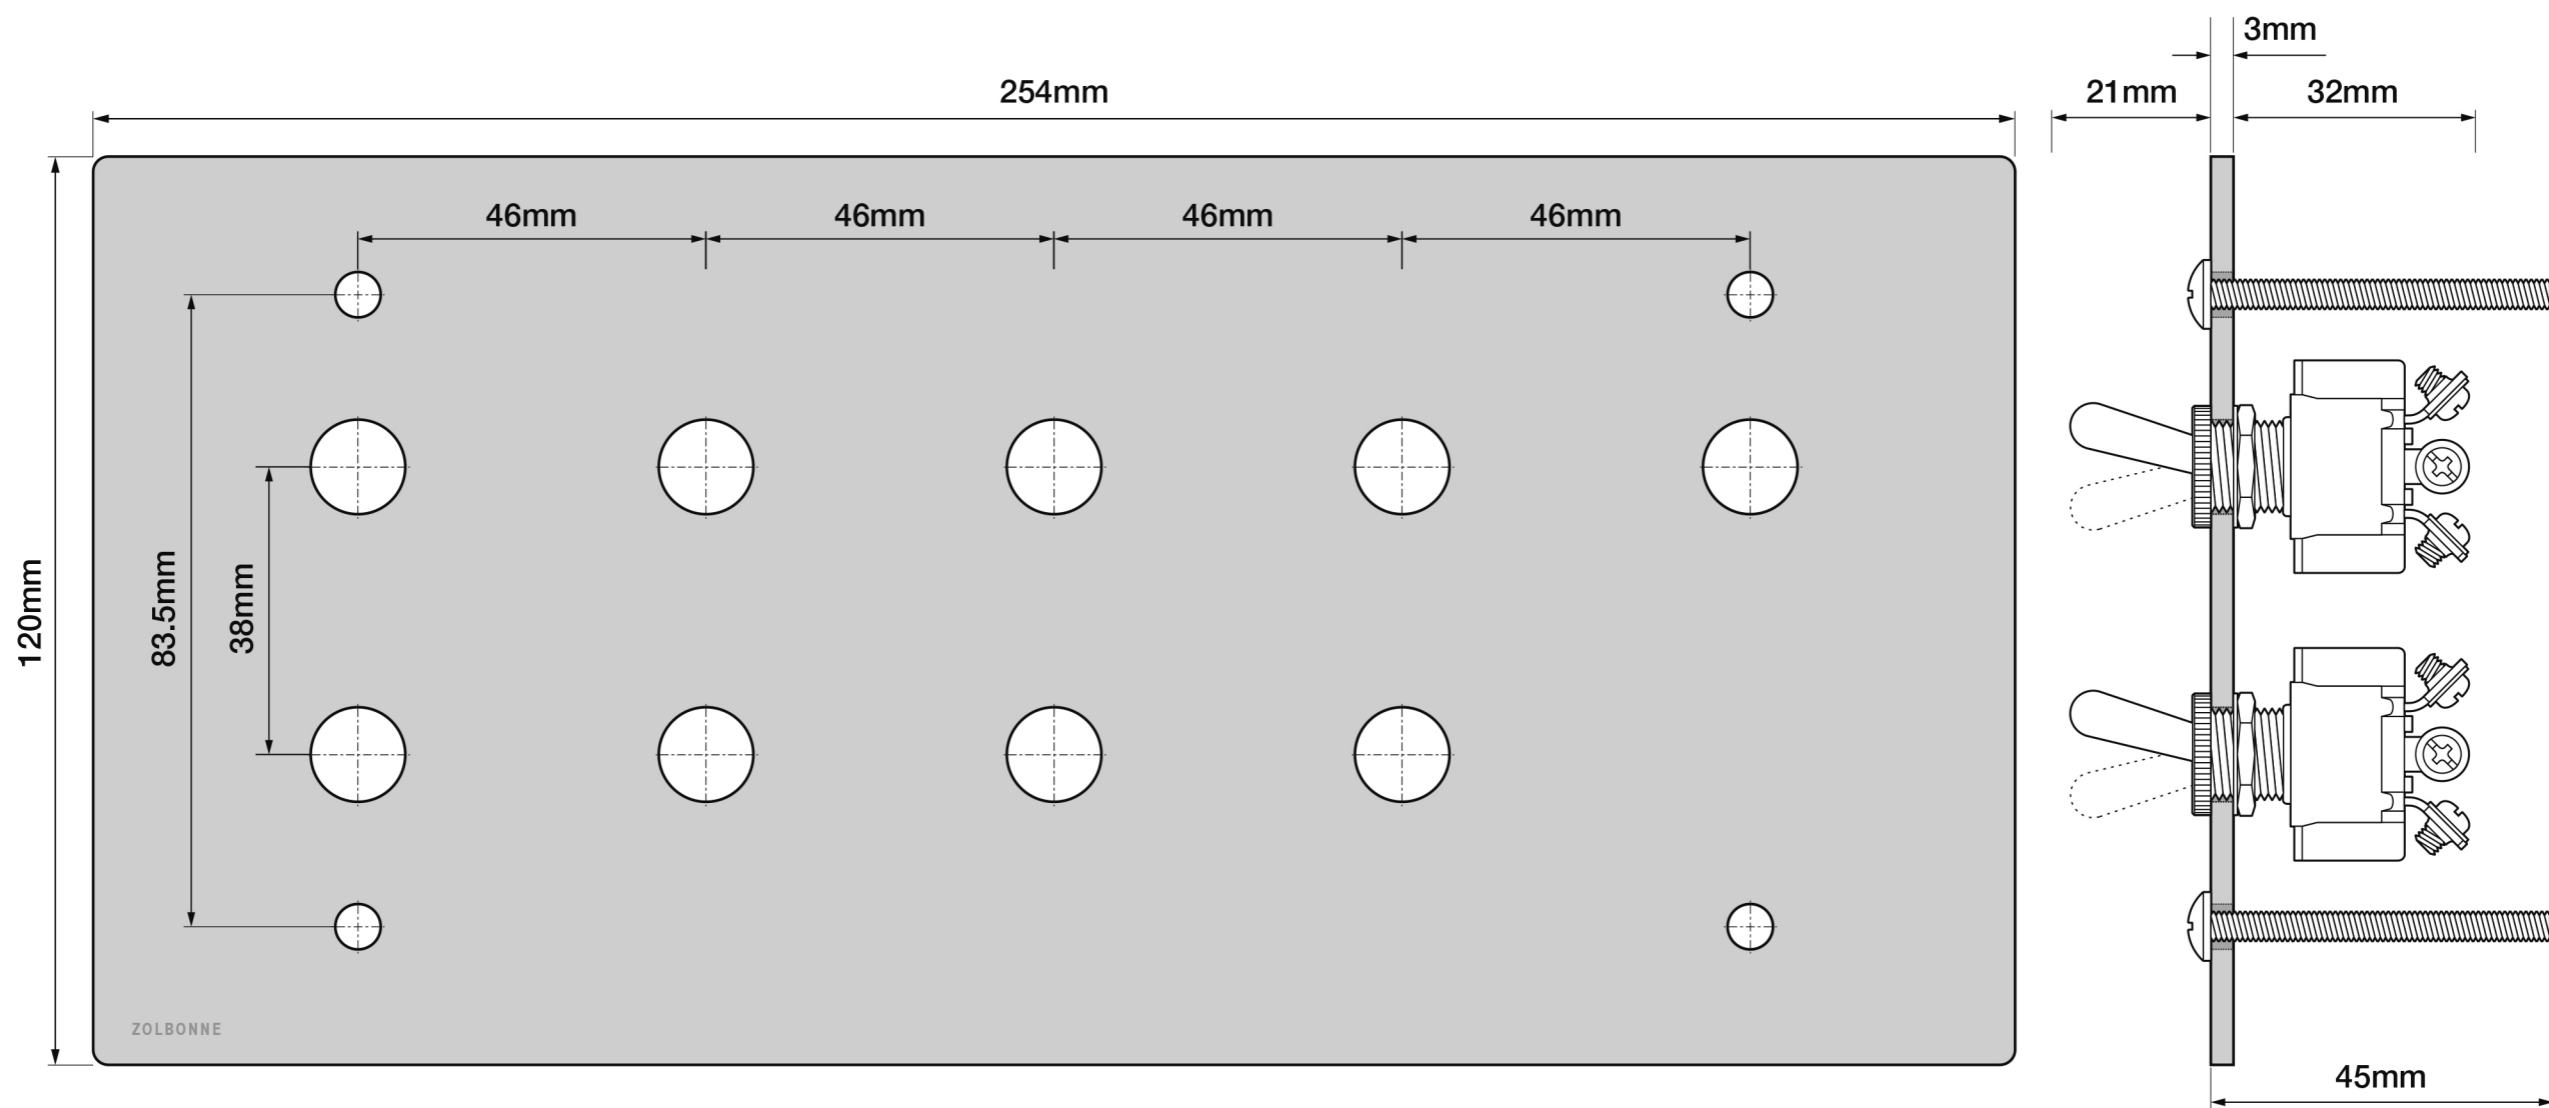

ZS3-509

型番: ZS3-509
サイズ: 120×254×3mm
素材: プレート / アルミニウム
取付用ネジ / ステンレス
部品: トグルスイッチ×9個
付属: 取付用ネジ(M4×45)×4本
圧着端子×19個
絶縁キャップ×19個
・埋め込みスイッチボックス(5個用)

DOUBLE RAINBOW Inc.

電流容量:125V/15A 回路:単極双投 機能動作:ON-ON 接触抵抗:10mΩ以下
機械的開閉耐久性:50,000回以上 電気的開閉耐久性:25,000回以上 レバー折れ角度(α):32° 仕様温度範囲:-10~+70°C
*PSE *UL規格品 *C-UL認定品 *CSA規格品
注意:各規格・性能値は単独試験における値であり、複合条件を同時に保障するものではありません。

ZOLBONNE