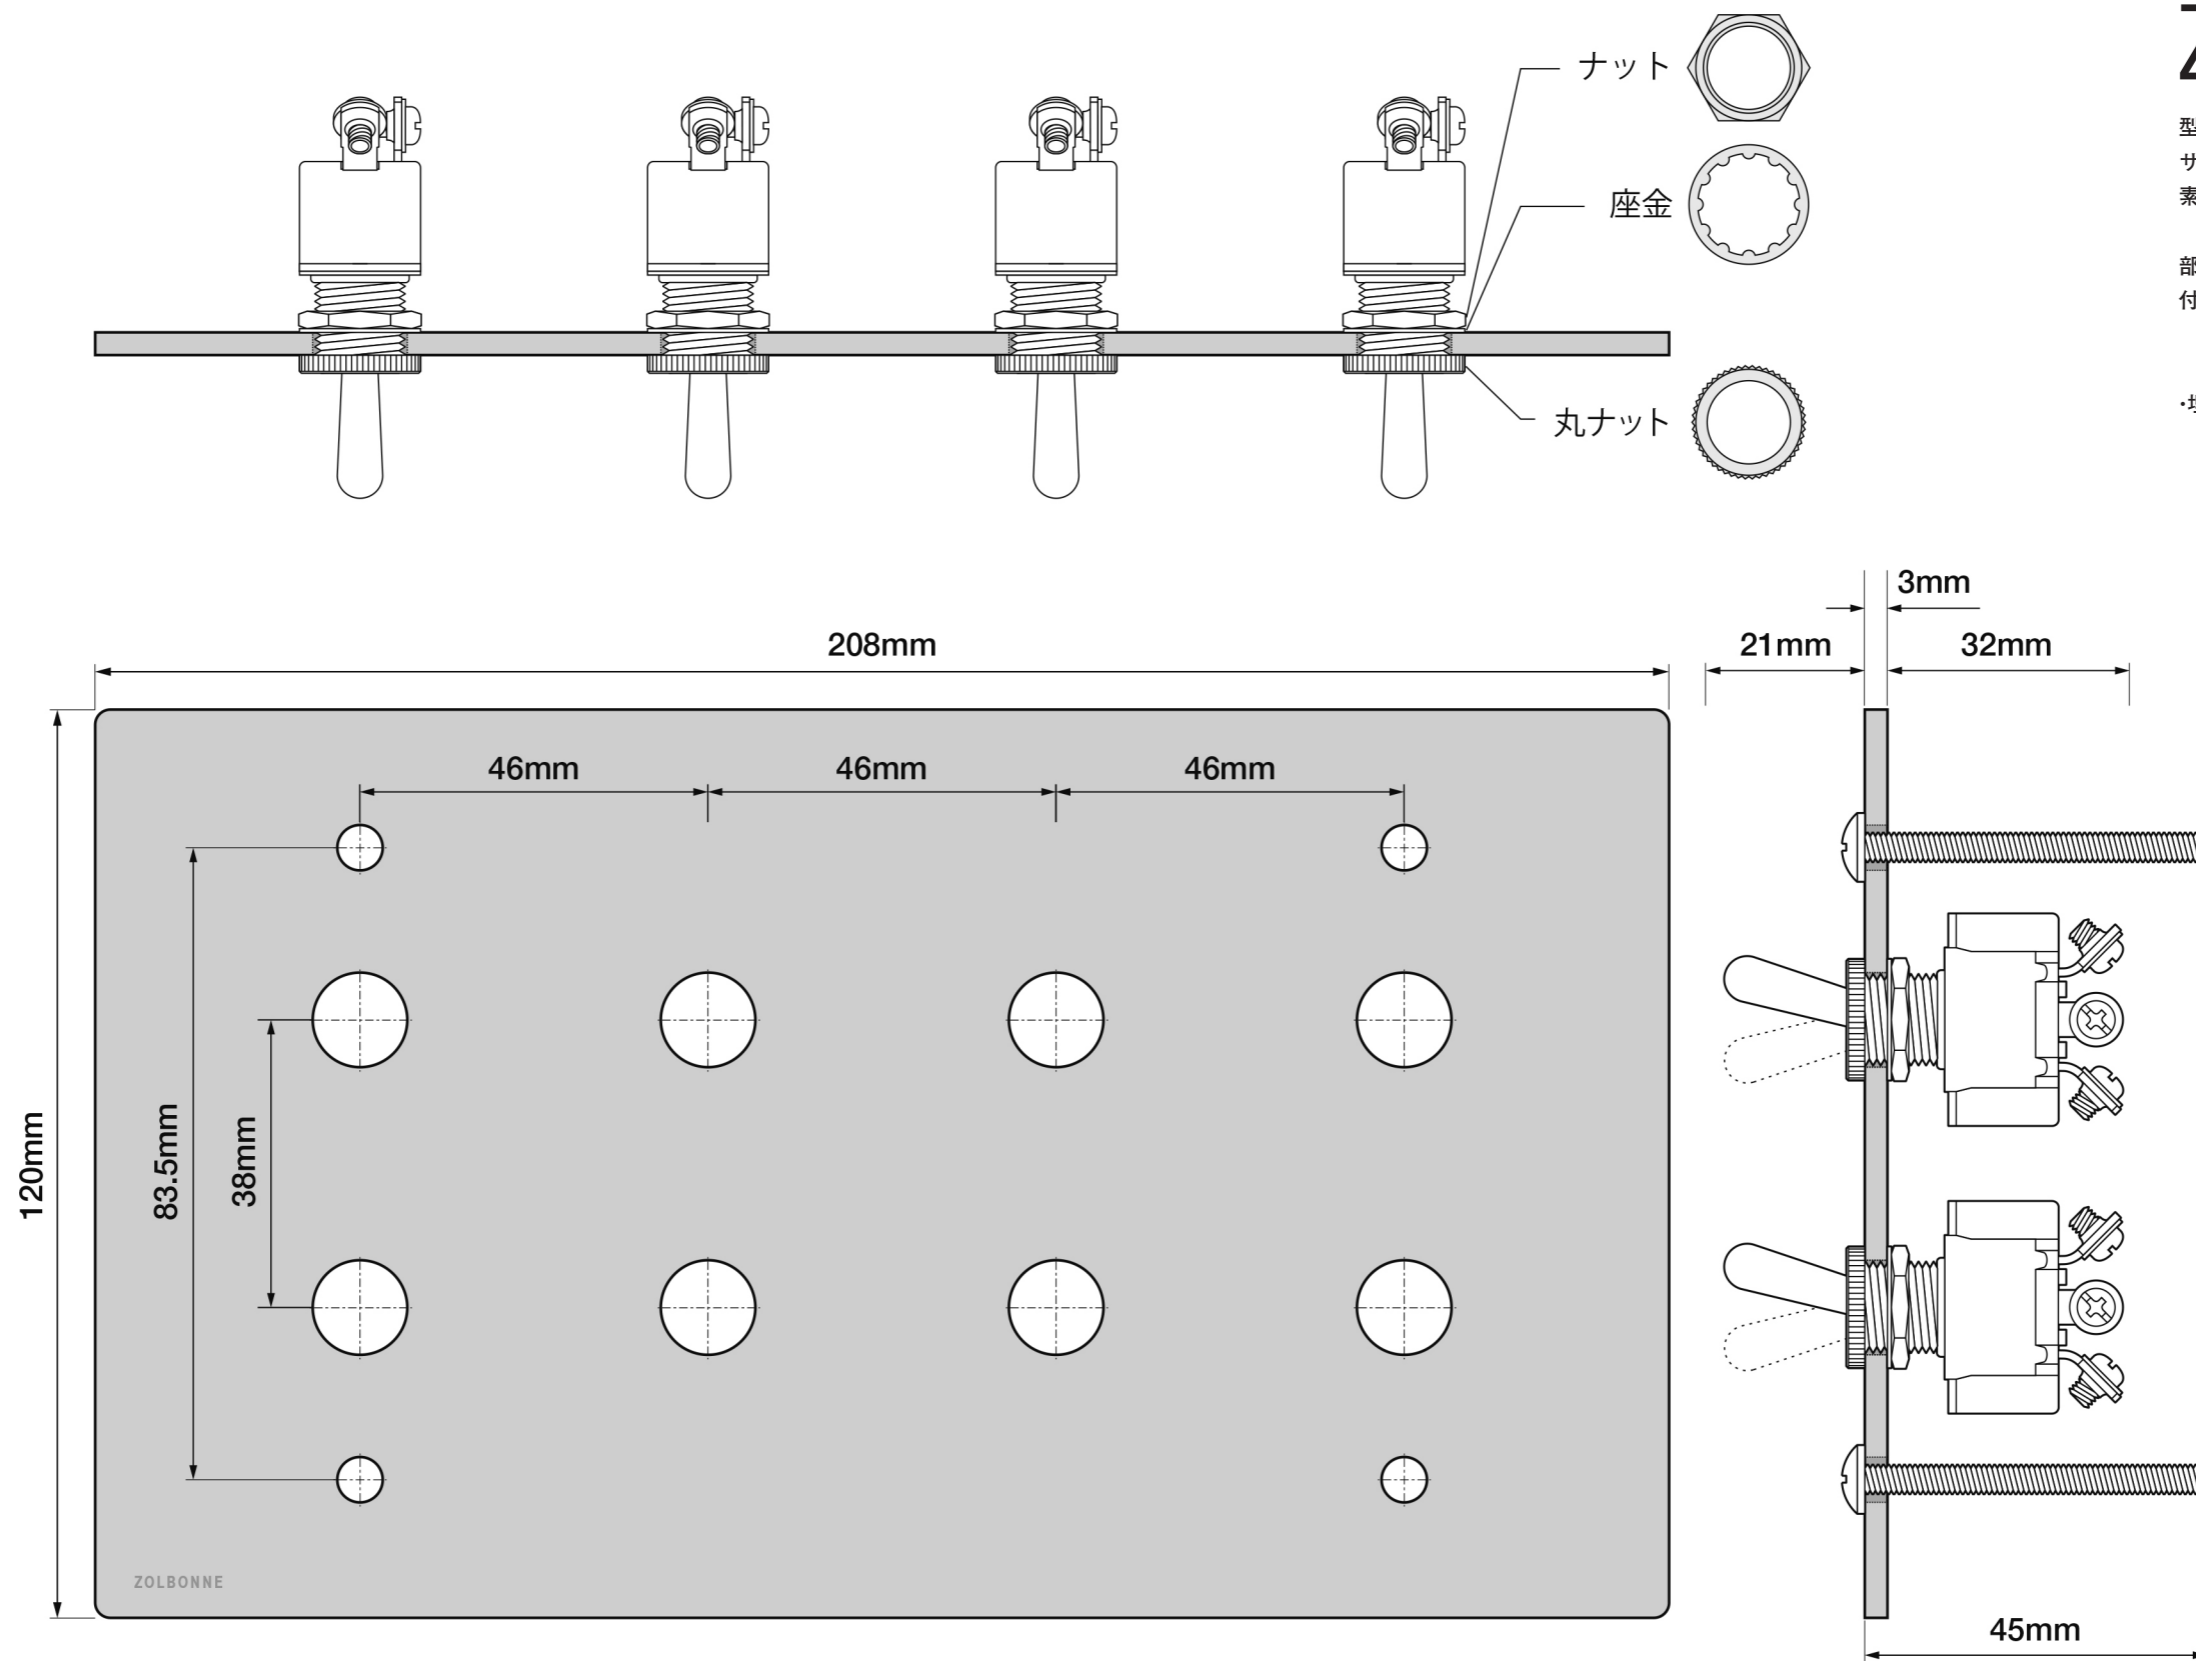

ZS3-408

型番: ZS3-408
サイズ: 120×208×3mm
素材: プレート / アルミニウム
取付用ネジ / ステンレス
部品: トグルスイッチ×8個
付属: 取付用ネジ(M4×45)×4本
圧着端子×17個
絶縁キャップ×17個
・埋め込みスイッチボックス(4個用)

DOUBLE RAINBOW Inc.

電流容量:125V/15A 回路:単極双投 機能動作:ON-ON 接触抵抗:10mΩ以下
機械的開閉耐久性:50,000回以上 電気的開閉耐久性:25,000回以上 レバー折れ角度(α):32° 仕様温度範囲:-10~+70℃
*PSE *UL規格品 *C-UL認定品 *CSA規格品
注意:各規格・性能値は単独試験における値であり、複合条件を同時に保障するものではありません。

ZOLBONNE