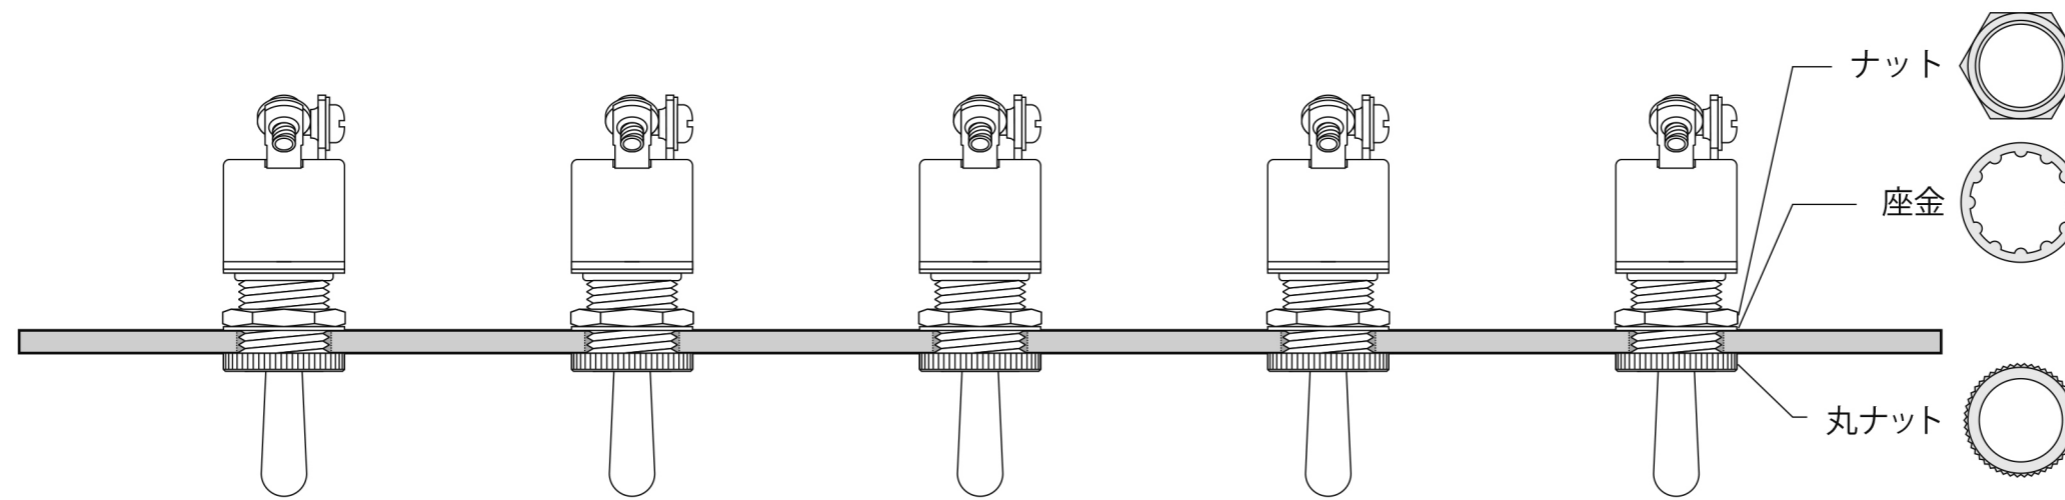

ZS3-510

型番: ZS3-510
サイズ: 120×254×3mm
素材: プレート / アルミニウム
取付用ネジ / ステンレス
部品: トグルスイッチ×10個
付属: 取付用ネジ(M4×45)×4本
圧着端子×21個
絶縁キャップ×21個
・埋め込みスイッチボックス(5個用)

DOUBLE RAINBOW Inc.

電流容量:125V/15A 回路:単極双投 機能動作:ON-ON 接触抵抗:10mΩ以下
機械的開閉耐久性:50,000回以上 電気的開閉耐久性:25,000回以上 レバー折れ角度(α):32° 仕様温度範囲:-10~+70°C
*PSE *UL規格品 *C-UL認定品 *CSA規格品
注意:各規格・性能値は単独試験における値であり、複合条件を同時に保障するものではありません。

ZOLBONNE