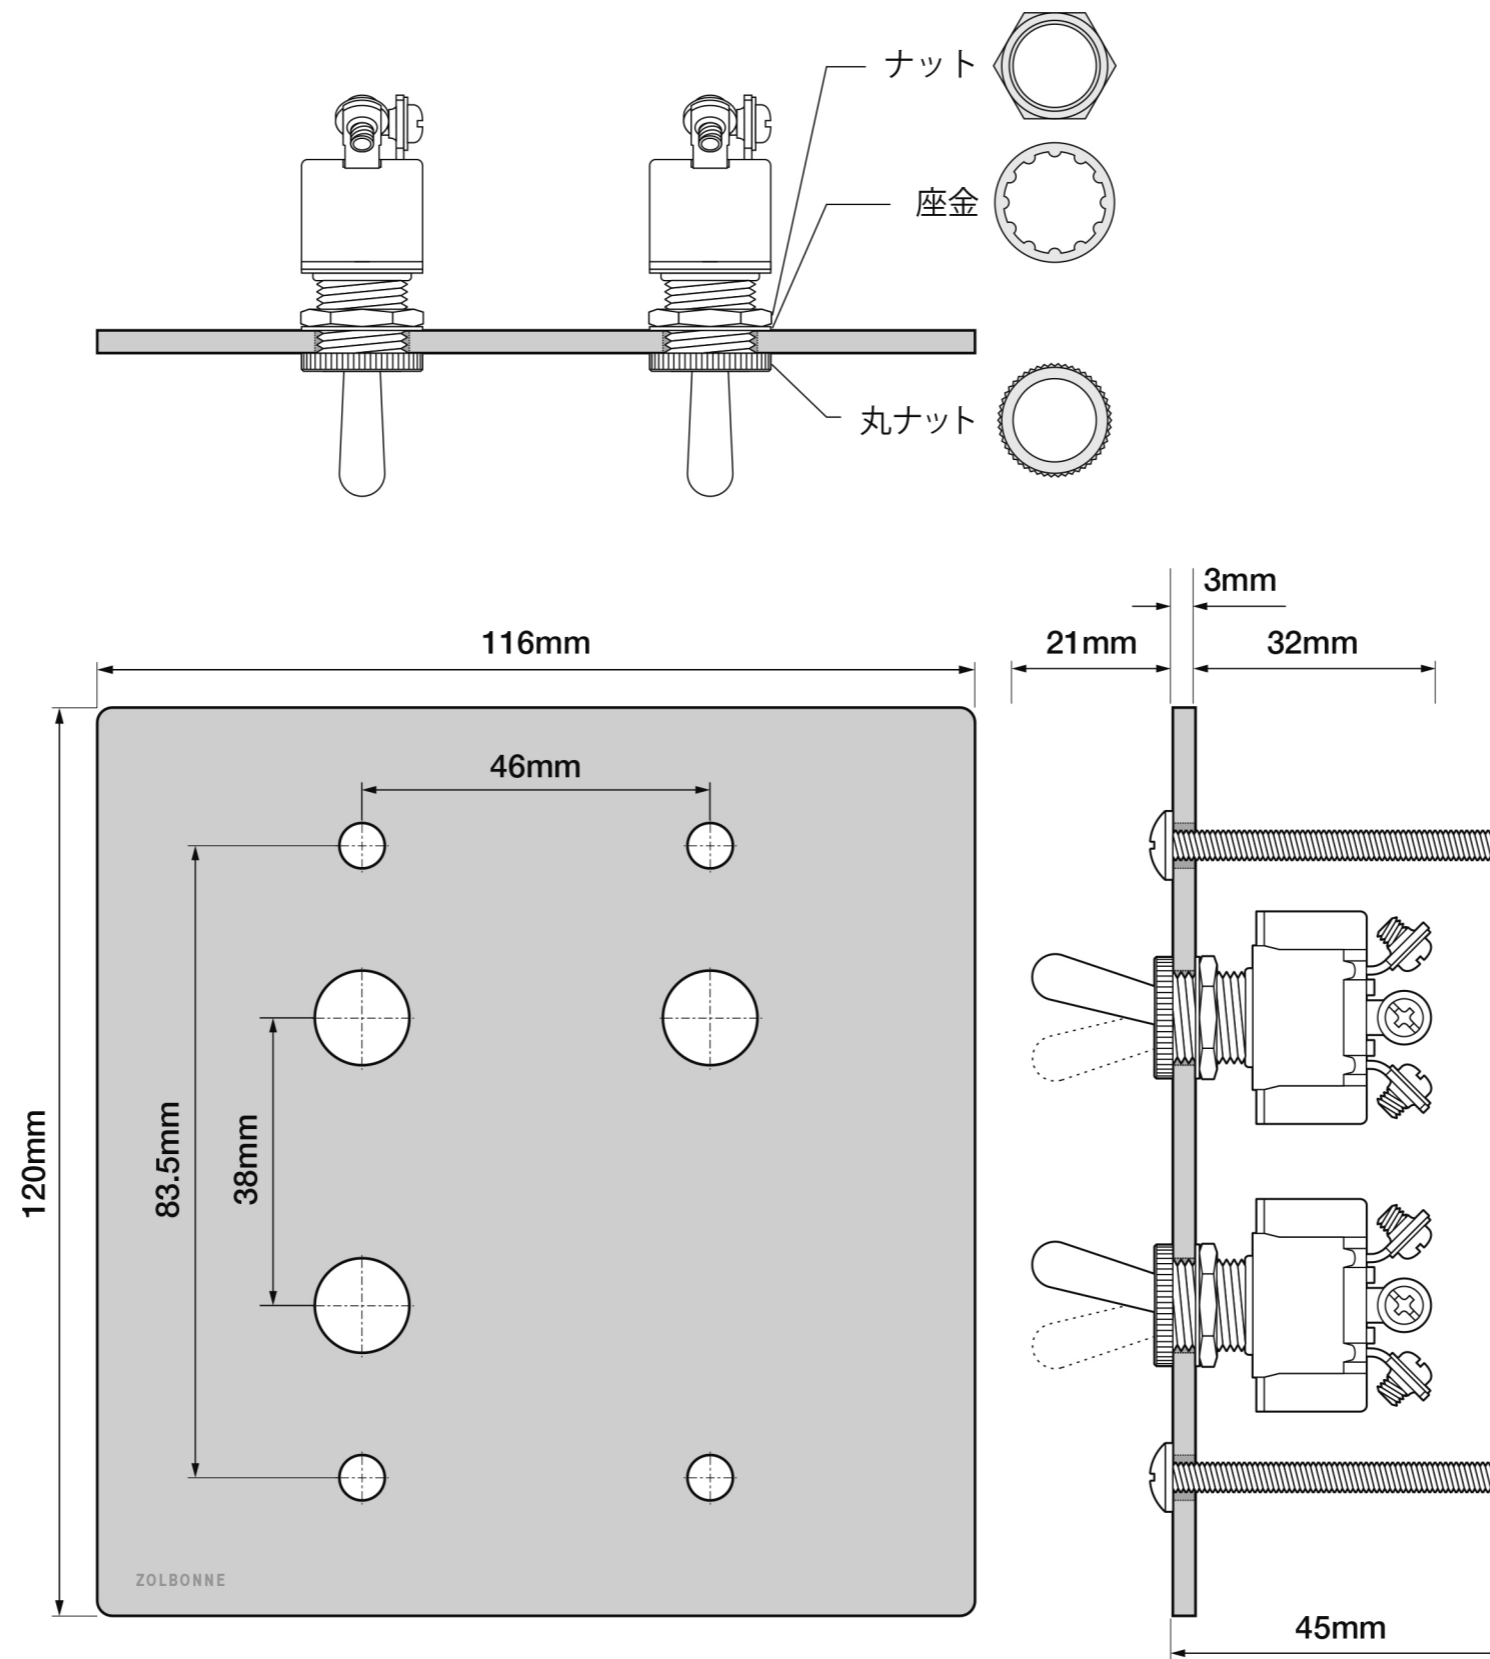

ZS3-203

型番: ZS3-203
サイズ: 120×116×3mm
素材: プレート / アルミニウム
取付用ネジ / 3テンレス
部品: トグルスイッチ×2個
付属: 取付用ネジ(M4×45)×4本
圧着端子×7個
絶縁キャップ×7個
埋め込みスイッチボックス(2個用)

DOUBLE RAINBOW Inc.

電流容量:125V/15A 回路:単極双投 機能動作:ON-ON 接触抵抗:10mΩ以下
機械的開閉耐久性:50,000回以上 電気的開閉耐久性:25,000回以上 レバー折れ角度(α):32° 仕様温度範囲:-10~+70°C
*PSE *UL規格品 *C-UL認定品 *CSA規格品
注意:各規格・性能値は単独試験における値であり、複合条件を同時に保障するものではありません。

ZOLBONNE