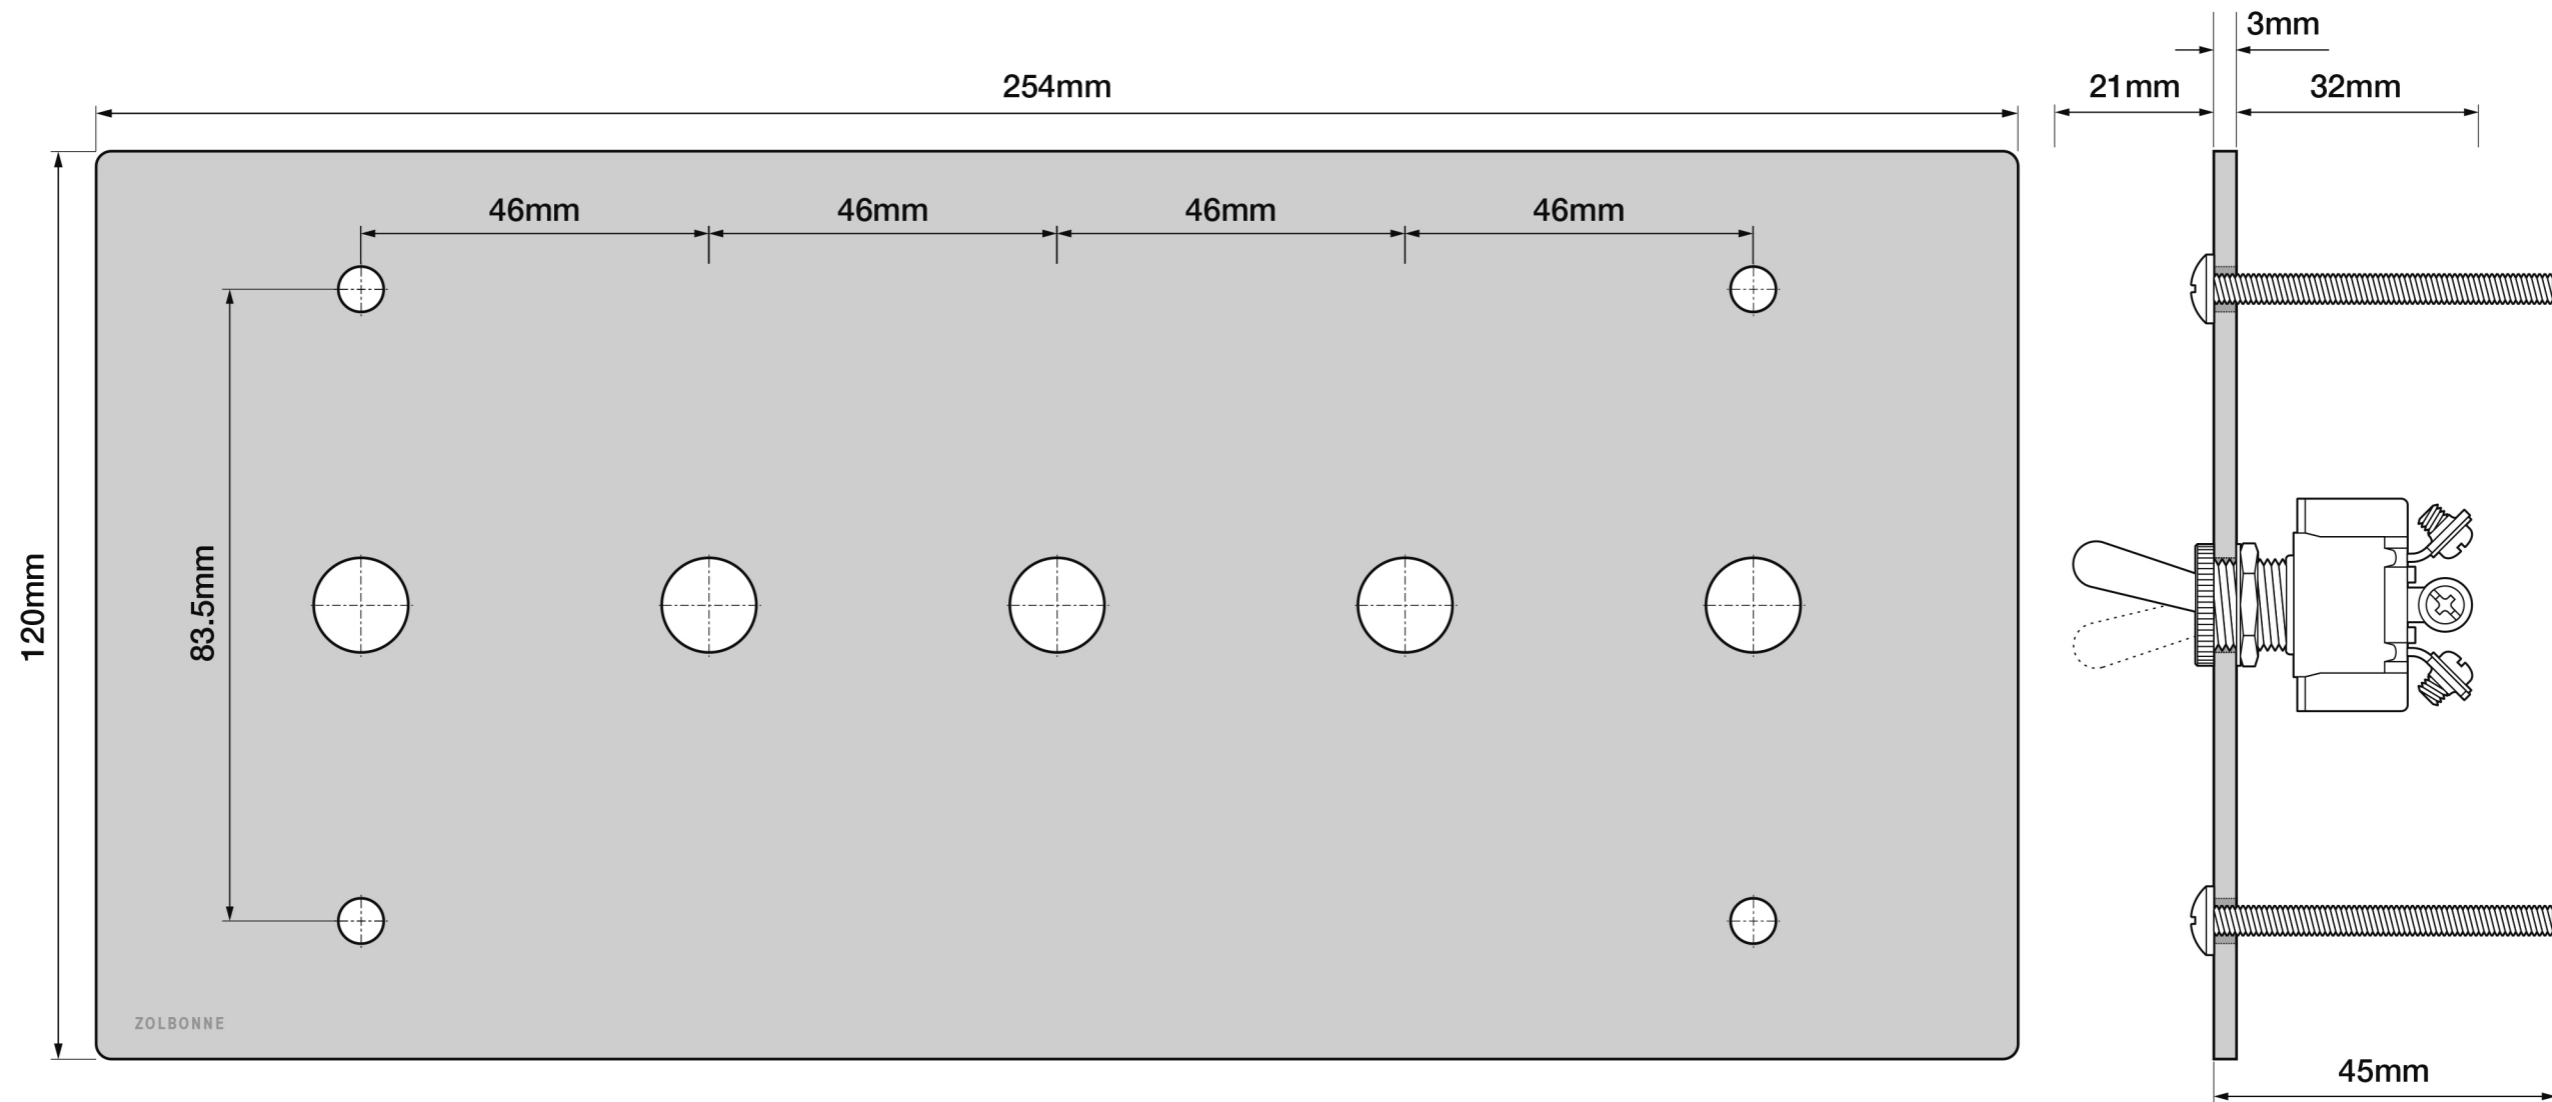

ZS3-505

型番: ZS3-505
サイズ: 120×254×3mm
素材: プレート / アルミニウム
取付用ネジ / ステンレス
部品: トグルスイッチ×5個
付属: 取付用ネジ(M4×45)×4本
圧着端子×11個
絶縁キャップ×11個
・埋め込みスイッチボックス(5個用)

DOUBLE RAINBOW Inc.

電流容量:125V/15A 回路:単極双投 機能動作:ON-ON 接触抵抗:10mΩ以下
機械的開閉耐久性:50,000回以上 電気的開閉耐久性:25,000回以上 レバー折れ角度(α):32° 仕様温度範囲:-10~+70°C
*PSE *UL規格品 *C-UL認定品 *CSA規格品
注意:各規格・性能値は単独試験における値であり、複合条件を同時に保障するものではありません。