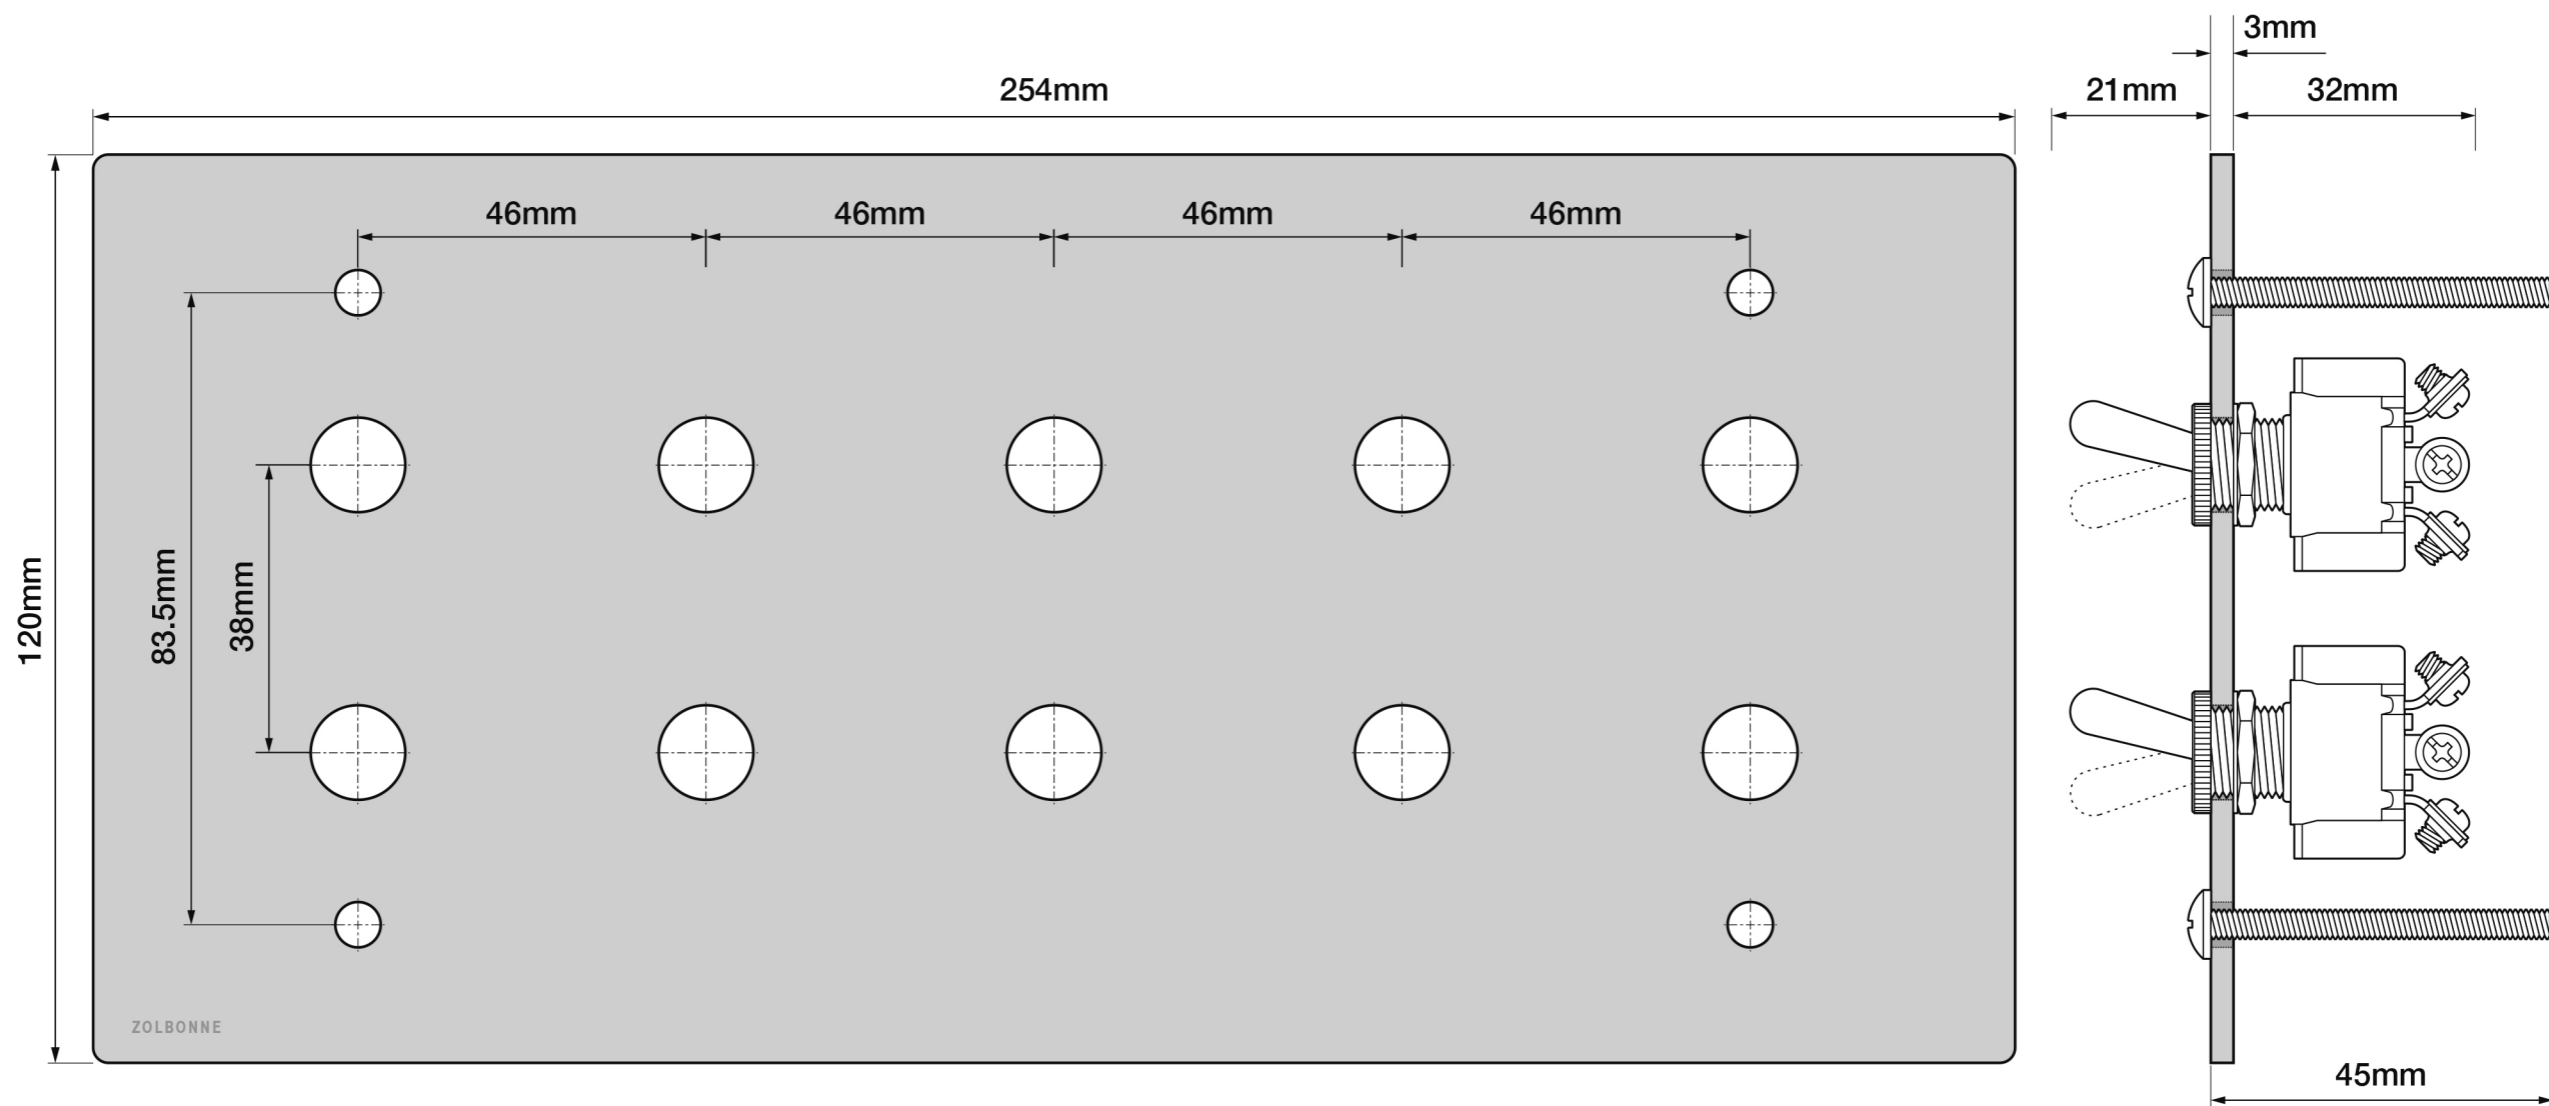

ZS3-510

型番: ZS3-510
サイズ: 120×254×3mm
素材: プレート / アルミニウム
取付用ネジ / ステンレス
部品: トグルスイッチ×10個
付属: 取付用ネジ(M4×45)×4本
圧着端子×21個
絶縁キャップ×21個
・埋め込みスイッチボックス(5個用)

DOUBLE RAINBOW Inc.

電流容量:125V/15A 回路:単極双投 機能動作:ON-ON 接触抵抗:10mΩ以下
機械的開閉耐久性:50,000回以上 電気的開閉耐久性:25,000回以上 レバー折れ角度(α):32° 仕様温度範囲:-10~+70°C
*PSE *UL規格品 *C-UL認定品 *CSA規格品
注意:各規格・性能値は単独試験における値であり、複合条件を同時に保障するものではありません。

ZOLBONNE