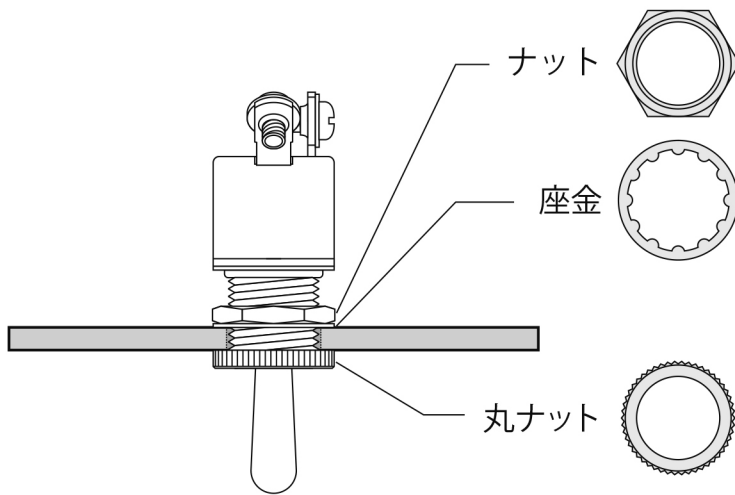

ZS3-102

1. 型番: ZS3-102
   サイズ: 120×70×3mm
   素材: プレート / アルミニウム
   取付用ネジ / ステンレス
   部品: トグルスイッチ×2個
   付属: 取付用ネジ(M4×45)×2本
   圧着端子×5個
   絶縁キャップ×5個
   ・埋め込みスイッチボックス(1個用)