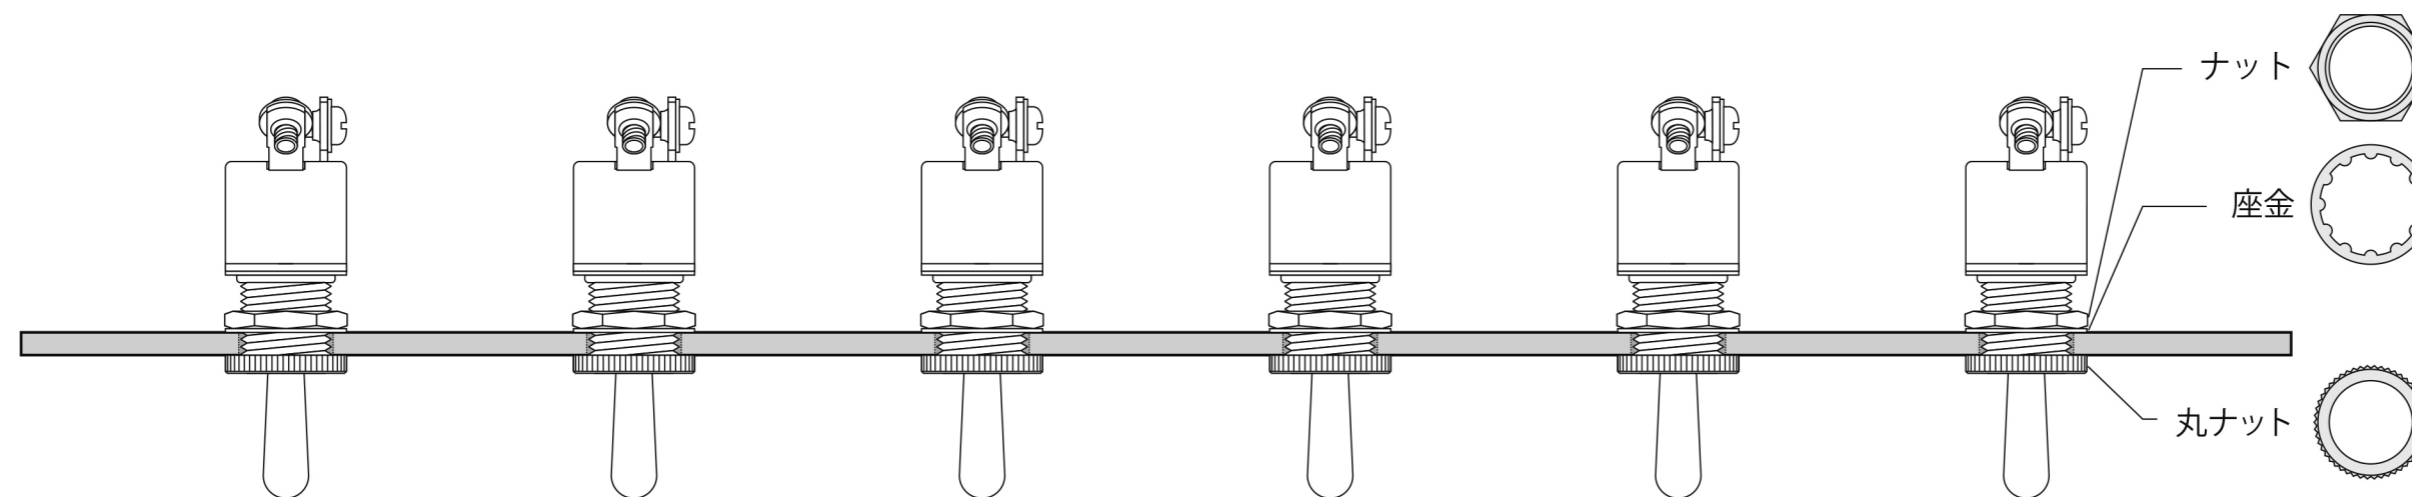

ZS3-611

型番: ZS3-611
サイズ: 120×300×3mm
素材: プレート / アルミニウム
取付用ネジ / ステンレス
部品: トグルスイッチ×11個
付属: 取付用ネジ(M4×45)×4本
圧着端子×23個
絶縁キャップ×23個
・埋め込みスイッチボックス(6個用)

DOUBLE RAINBOW Inc.

電流容量:125V/15A 回路:単極双投 機能動作:ON-ON 接触抵抗:10mΩ以下
機械的開閉耐久性:50,000回以上 電気的開閉耐久性:25,000回以上 レバー折れ角度(α):32° 仕様温度範囲:-10~+70℃
*PSE *UL規格品 *C-UL認定品 *CSA規格品
注意:各規格・性能値は単独試験における値であり、複合条件を同時に保障するものではありません。

ZOLBONNE