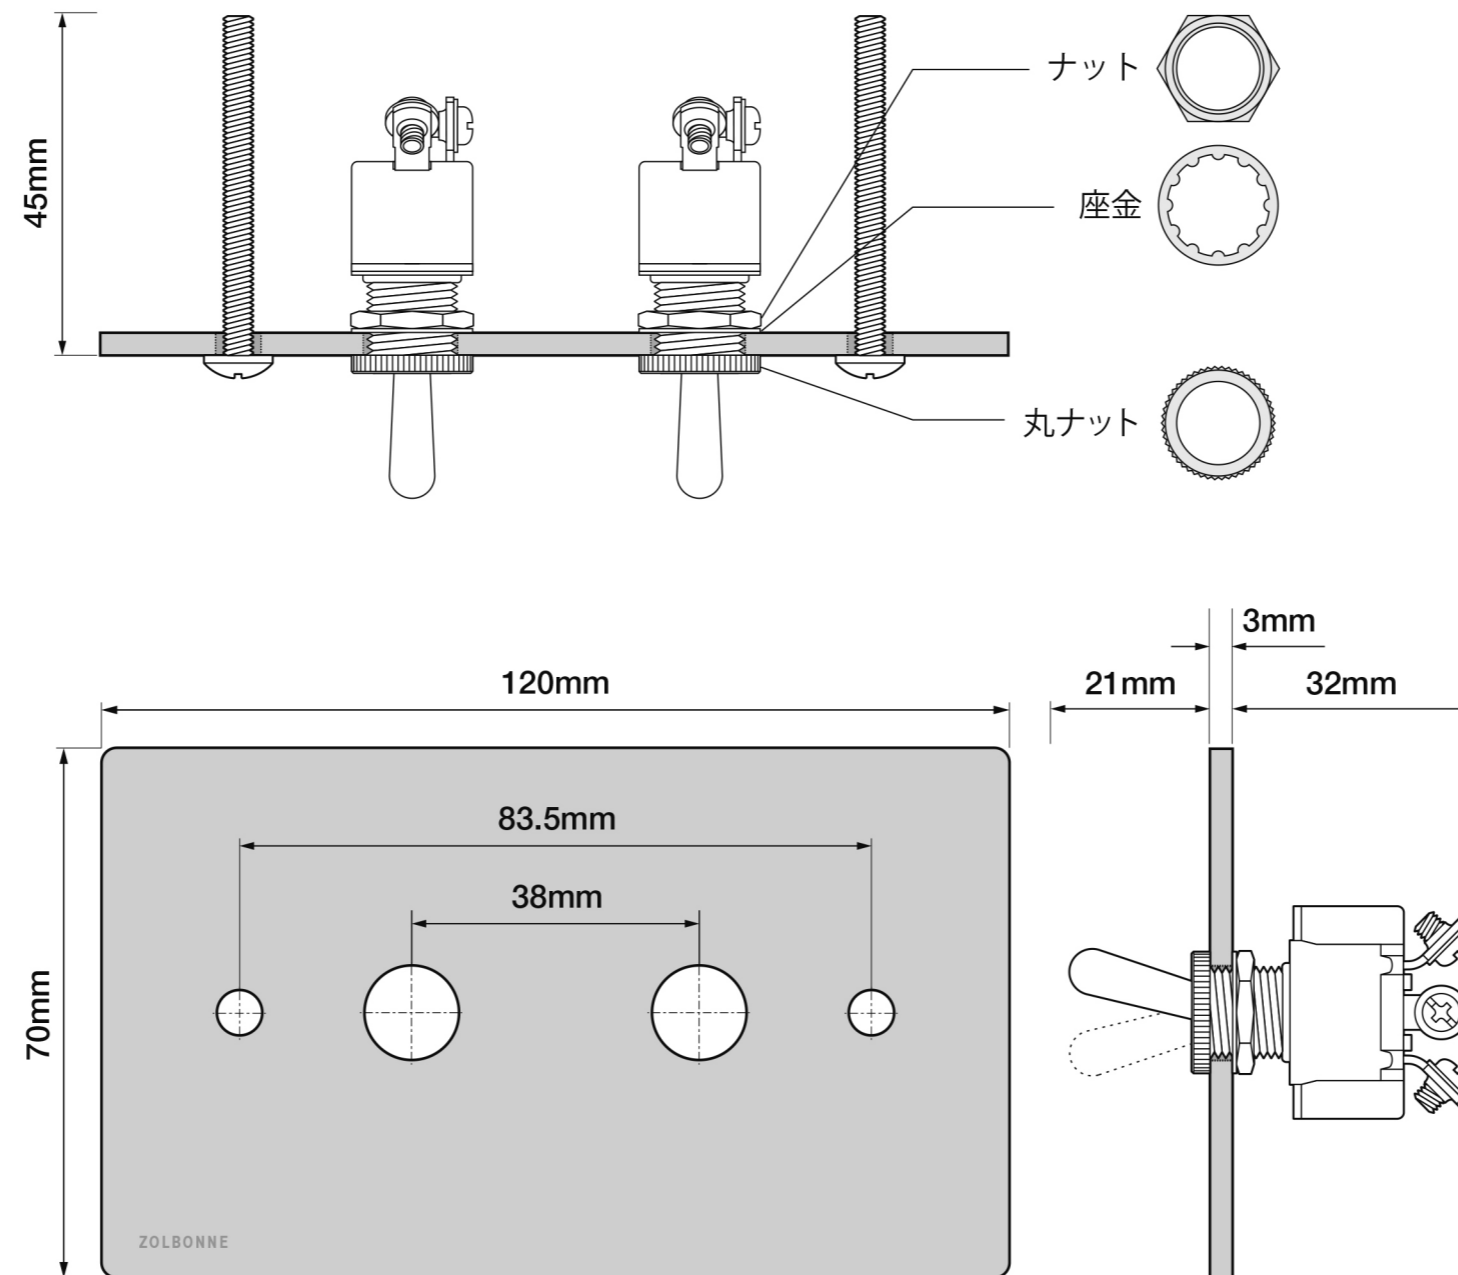

ZS3-102W

型番: ZS3-102W

サイズ: 70×120×3mm

素材: プレート / アルミニウム
取付用ネジ / ステンレス

部品: トグルスイッチ×2個

付属: 取付用ネジ (M4×45) ×2本

圧着端子 ×5個

絶縁キャップ ×5個

・埋め込みスイッチボックス (1個用)

DOUBLE RAINBOW Inc.

電流容量:125V/15A 回路:単極双投 機能動作:ON-ON 接触抵抗:10mΩ以下

機械的開閉耐久性:50,000回以上 電気的開閉耐久性:25,000回以上 レバー折れ角度(α):32° 仕様温度範囲:-10~+70°C

*PSE *UL規格品 *C-UL認定品 *CSA規格品

注意:各規格・性能値は単独試験における値であり、複合条件を同時に保障するものではありません。

ZOLBONNE