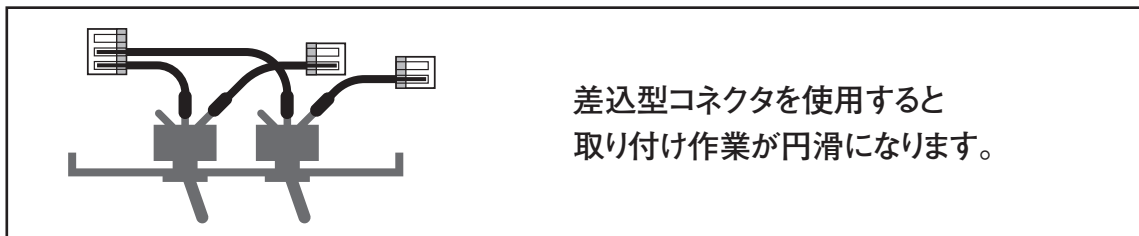

角度調整

- ・プレートの取り付け穴は、ネジの太さより少し大きめなのでその範囲内で、わずかに角度調整が可能です。