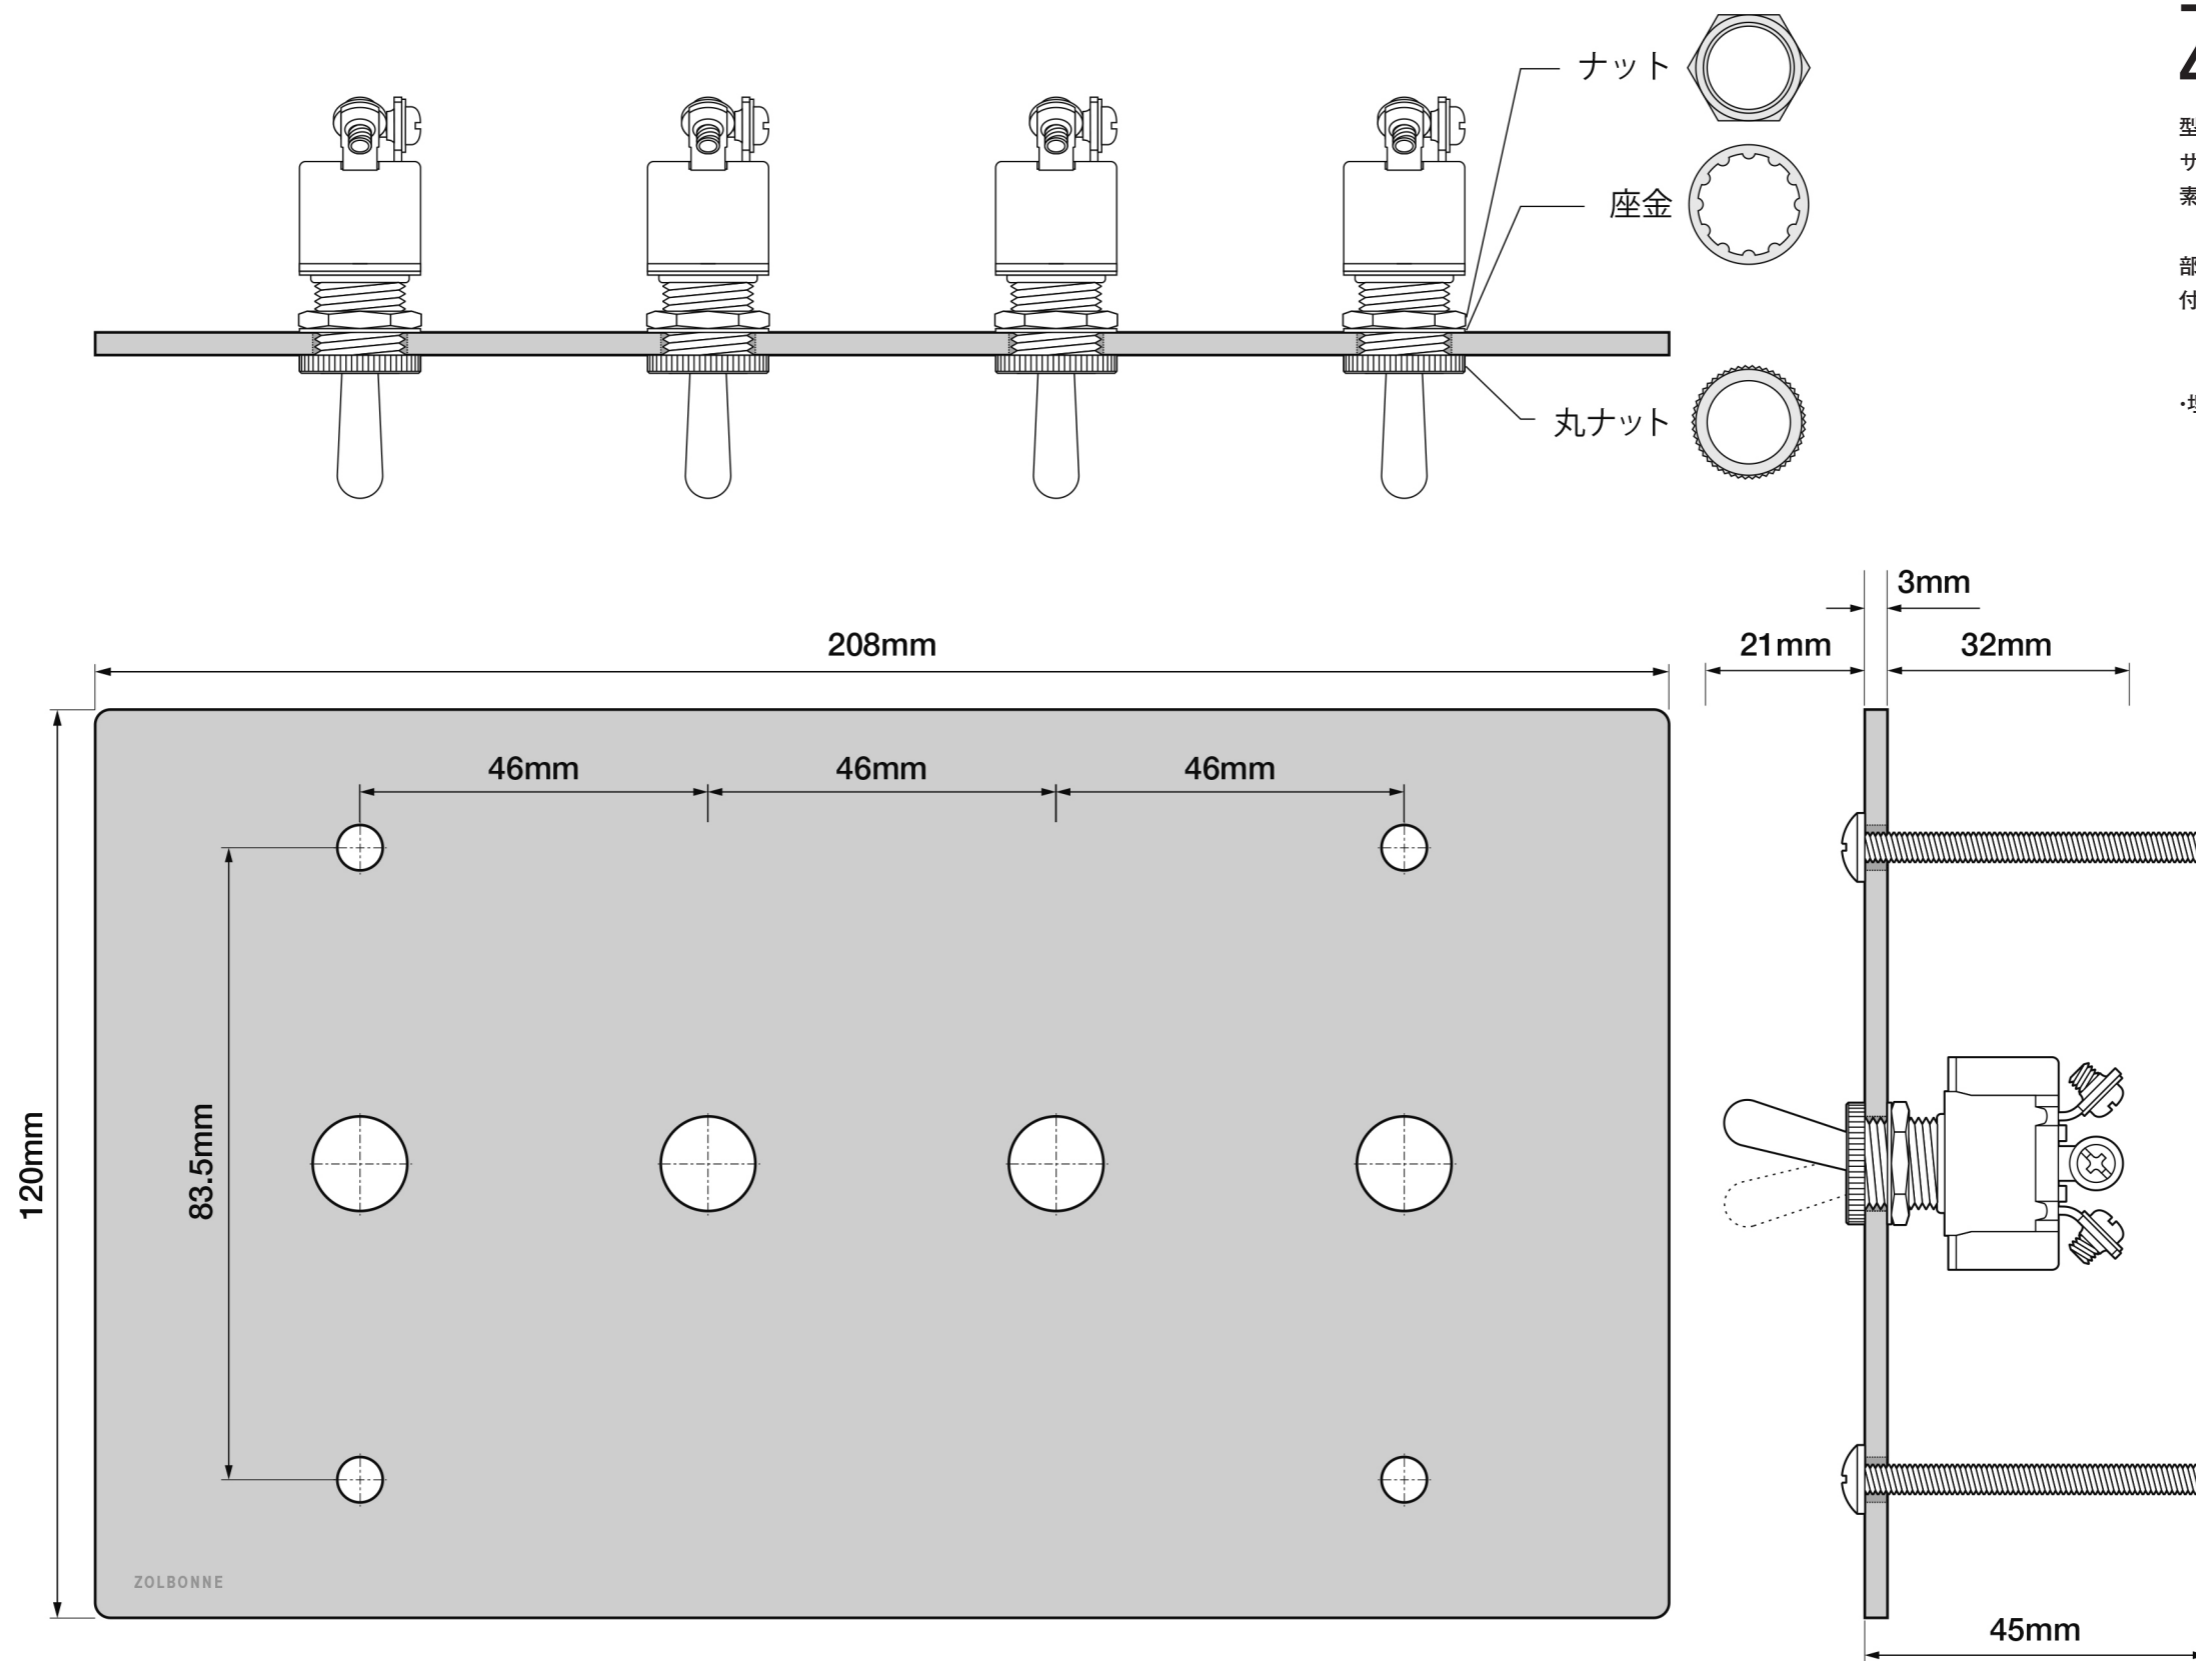

ZS3-404

- 型番: ZS3-404
- サイズ: 120×208×3mm
- 素材: プレート / アルミニウム
  取付用ネジ / ステンレス
- 部品: トグルスイッチ×4個
- 付属: 取付用ネジ(M4×45)×4本
  圧着端子×9個
  絶縁キャップ×9個
- ・埋め込みスイッチボックス(4個用)

DOUBLE RAINBOW Inc.

電流容量:125V/15A 回路:単極双投 機能動作:ON-ON 接触抵抗:10mΩ以下
機械的開閉耐久性:50,000回以上 電気的開閉耐久性:25,000回以上 レバー折れ角度(α):32° 仕様温度範囲:-10~+70℃
*PSE *UL規格品 *C-UL認定品 *CSA規格品
注意:各規格・性能値は単独試験における値であり、複合条件を同時に保障するものではありません。

ZOLBONNE