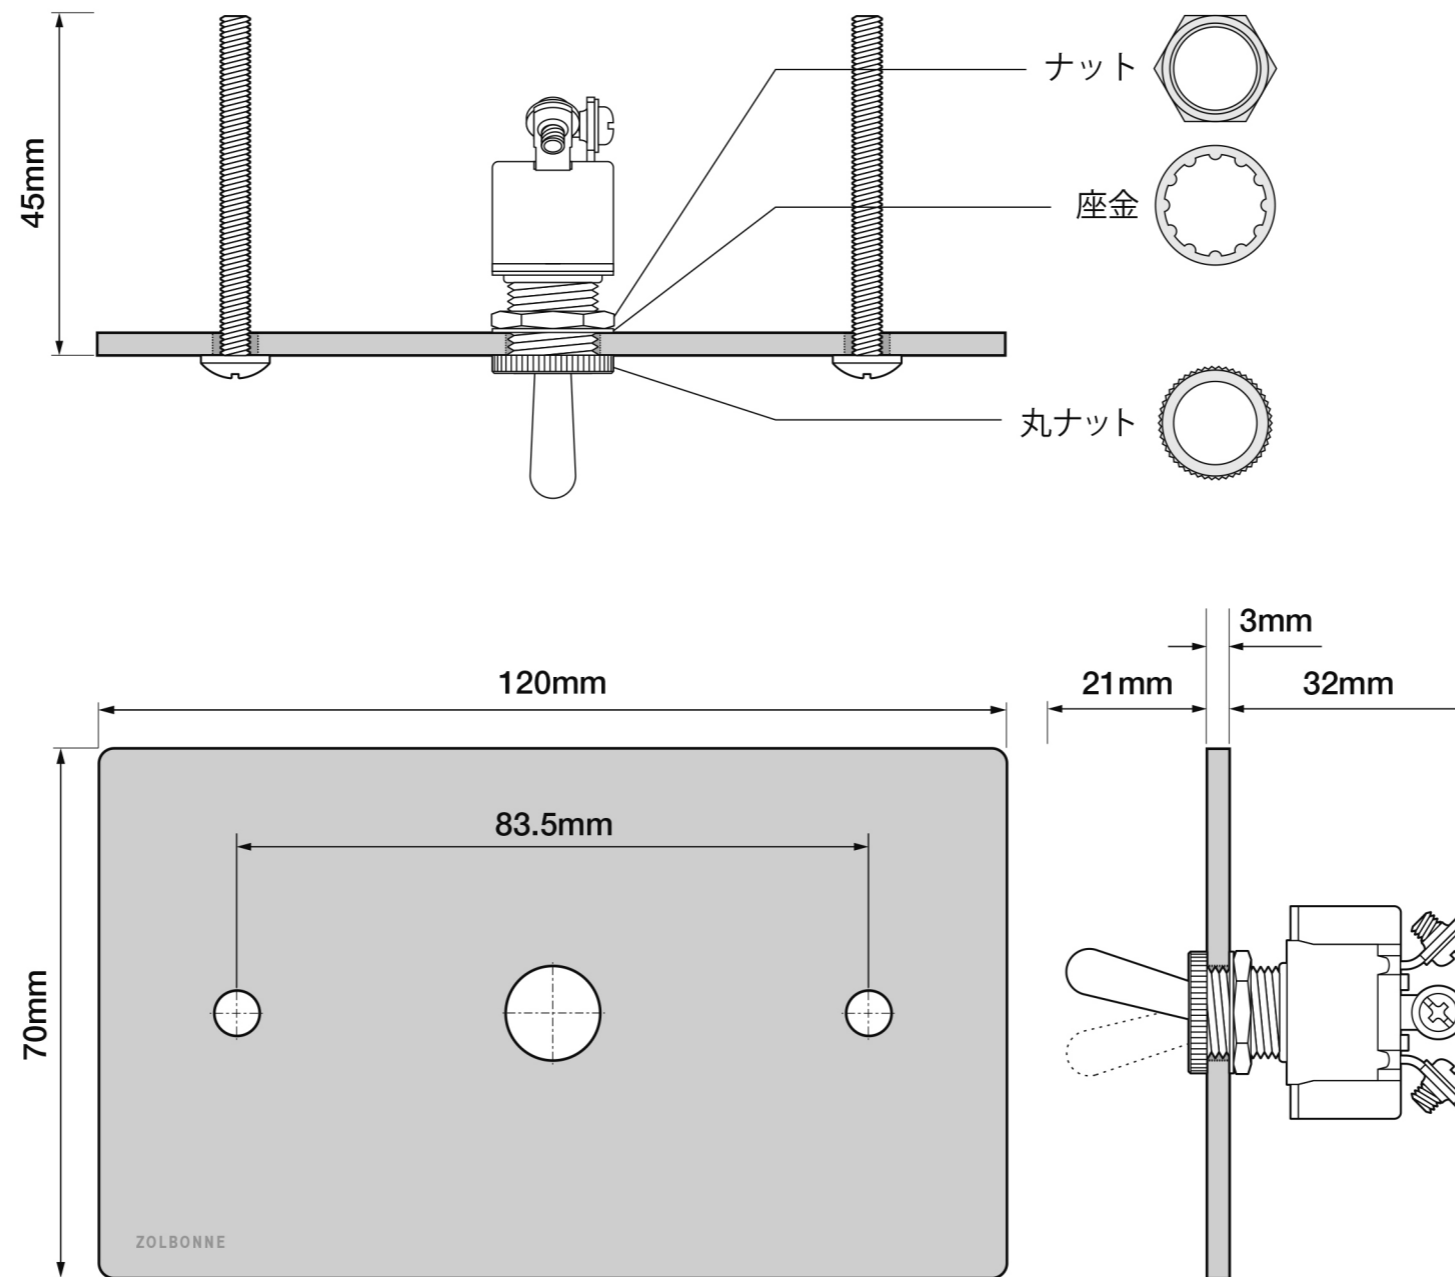

ZS3-101W

型番: ZS3-101W
サイズ: 70×120×3mm
素材: プレート / アルミニウム
取付用ネジ / ステンレス
部品: トグルスイッチ×1個
付属: 取付用ネジ (M4×45)×2本
圧着端子 ×3個
絶縁キャップ ×3個
埋め込みスイッチボックス (1個用)

DOUBLE RAINBOW Inc.

電流容量:125V/15A 回路:単極双投 機能動作:ON-ON 接触抵抗:10mΩ以下
機械的開閉耐久性:50,000回以上 電気的開閉耐久性:25,000回以上 レバー折れ角度(α):32° 仕様温度範囲:-10~+70°C
*PSE *UL規格品 *C-UL認定品 *CSA規格品
注意:各規格・性能値は単独試験における値であり、複合条件を同時に保障するものではありません。