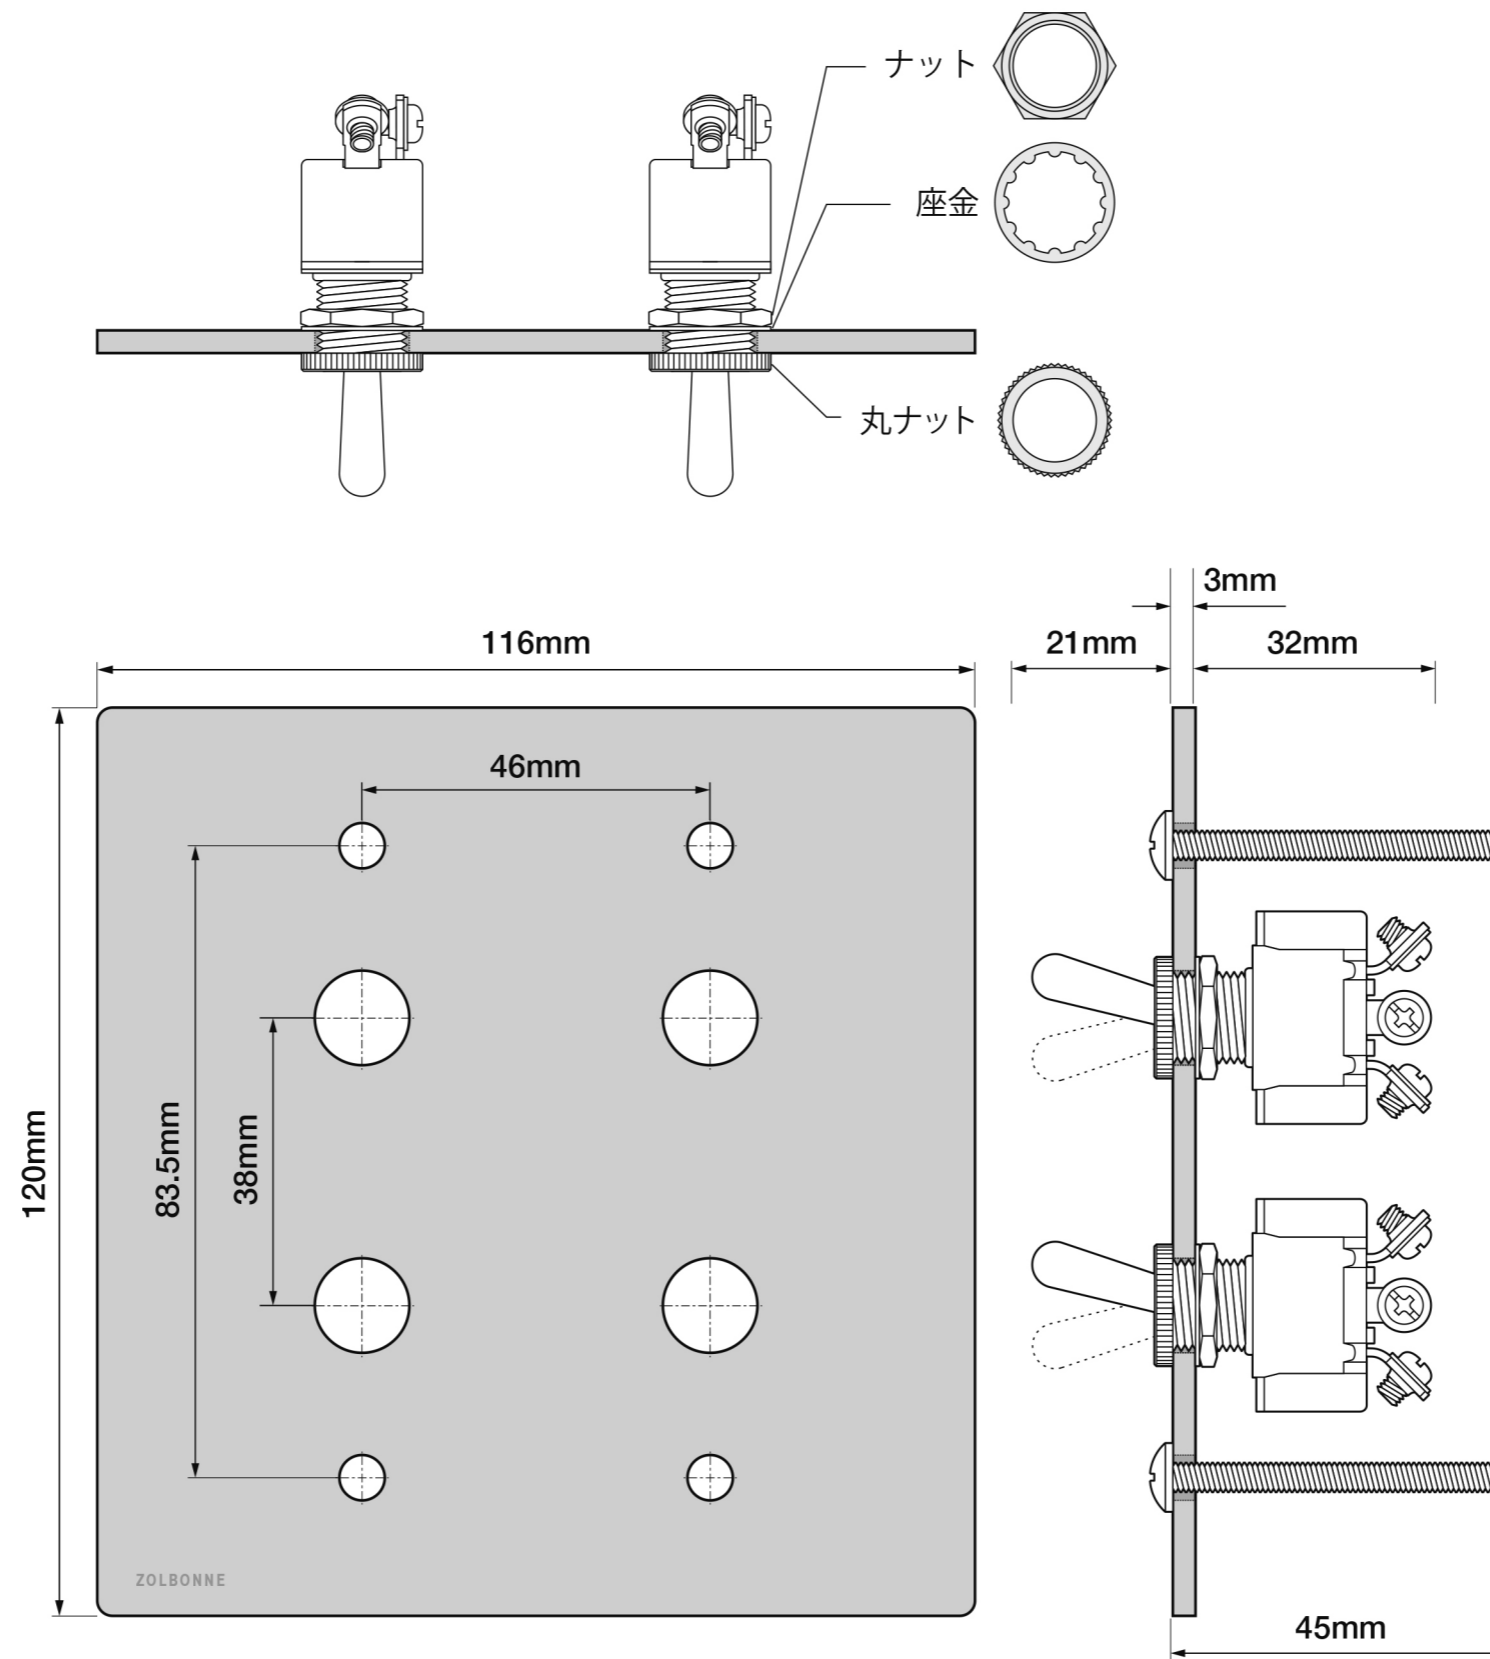

ZS3-204

型番: ZS3-204
サイズ: 120×116×3mm
素材: プレート / アルミニウム
取付用ネジ / ステンレス
部品: トグルスイッチ×4個
付属: 取付用ネジ(M4×45)×4本
圧着端子×9個
絶縁キャップ×9個
埋め込みスイッチボックス(2個用)

DOUBLE RAINBOW Inc.

電流容量:125V/15A 回路:単極双投 機能動作:ON-ON 接触抵抗:10mΩ以下
機械的開閉耐久性:50,000回以上 電気的開閉耐久性:25,000回以上 レバー折れ角度(α):32° 仕様温度範囲:-10~+70°C
*PSE *UL規格品 *C-UL認定品 *CSA規格品
注意:各規格・性能値は単独試験における値であり、複合条件を同時に保障するものではありません。

ZOLBONNE