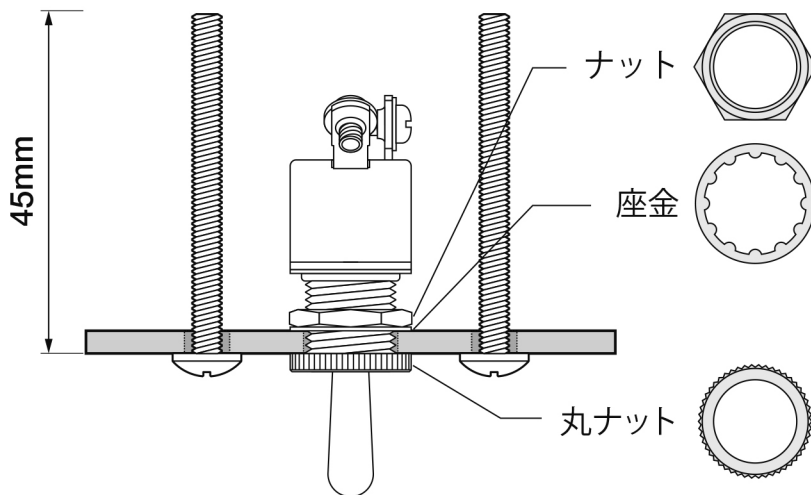

ZS3-M01

型番: ZS3-M01

サイズ: 70×70×3mm

素材: プレート / アルミニウム
取付用ネジ / ステンレス

部品: トグルスイッチ×1個

付属: 取付用ネジ(M4×45)×2本

圧着端子×3個

絶縁キャップ×3個

※埋込スイッチボックス:

未来工業スライドボックス(ホテル用)

SB-1Hなど。

壁の表面より45mm以上の奥行きを確保できる深さに90度回転させて取り付けられる場合のみ使用可能です。

DOUBLE RAINBOW Inc.

電流容量:125V/15A 回路:単極双投 機能動作:ON-ON 接触抵抗:10mΩ以下

機械的開閉耐久性:50,000回以上 電気的開閉耐久性:25,000回以上 レバー折れ角度(α):32° 仕様温度範囲:-10~+70°C

*PSE *UL規格品 *C-UL認定品 *CSA規格品

注意:各規格・性能値は単独試験における値であり、複合条件を同時に保障するものではありません。

ZOLBONNE