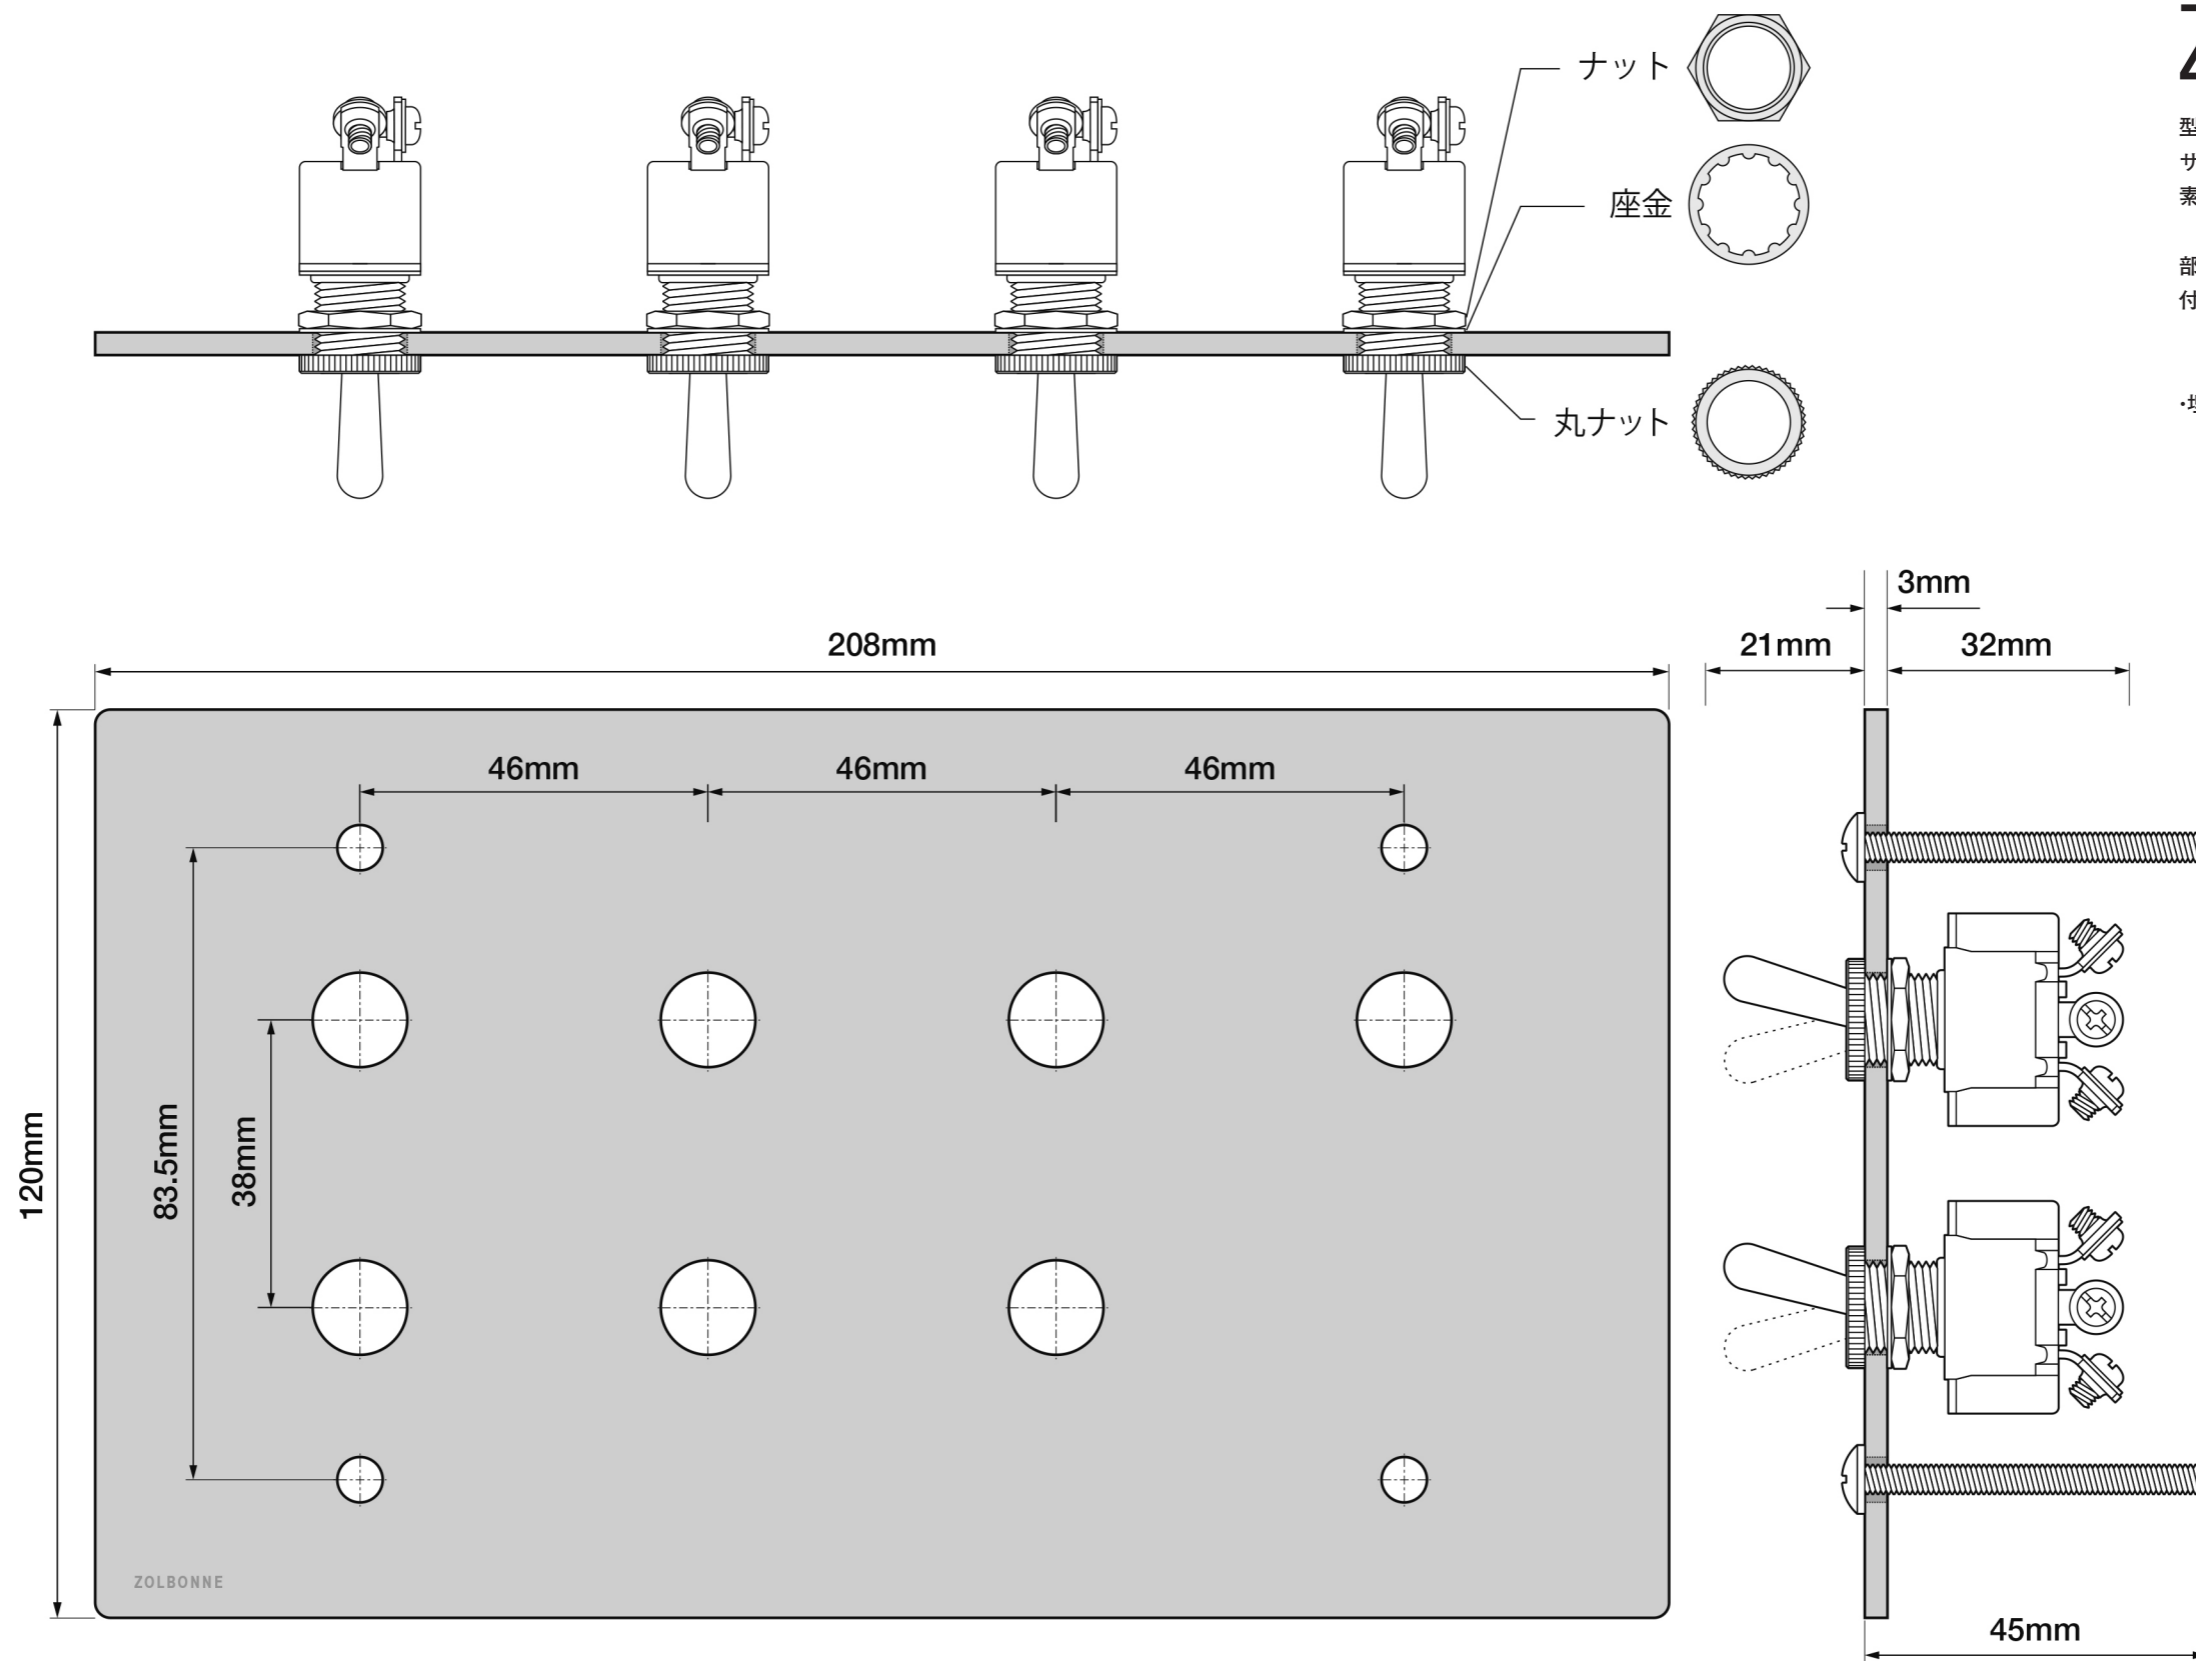

ZS3-407

型番: ZS3-408
サイズ: 120×208×3mm
素材: プレート / アルミニウム
取付用ネジ / ステンレス
部品: トグルスイッチ×7個
付属: 取付用ネジ(M4×45)×4本
圧着端子×15個
絶縁キャップ×15個
・埋め込みスイッチボックス(4個用)

DOUBLE RAINBOW Inc.

電流容量:125V/15A 回路:単極双投 機能動作:ON-ON 接触抵抗:10mΩ以下
機械的開閉耐久性:50,000回以上 電気的開閉耐久性:25,000回以上 レバー折れ角度(α):32° 仕様温度範囲:-10~+70℃
*PSE *UL規格品 *C-UL認定品 *CSA規格品
注意:各規格・性能値は単独試験における値であり、複合条件を同時に保障するものではありません。

ZOLBONNE