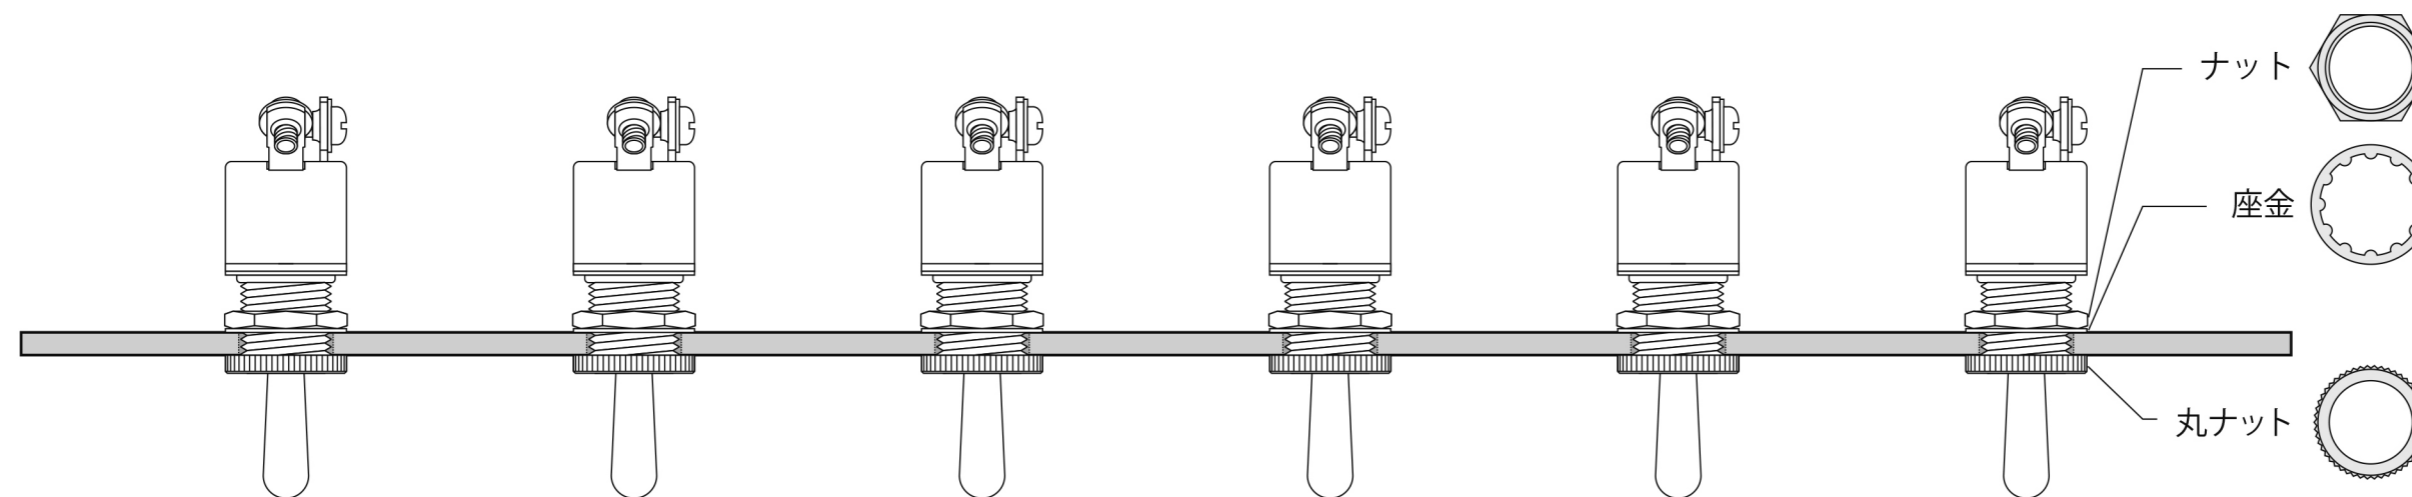

ZS3-606

型番: ZS3-606
サイズ: 120×300×3mm
素材: プレート / アルミニウム
取付用ネジ / ステンレス
部品: トグルスイッチ×6個
付属: 取付用ネジ(M4×45)×4本
圧着端子×13個
絶縁キャップ×13個
・埋め込みスイッチボックス(6個用)

DOUBLE RAINBOW Inc.

電流容量:125V/15A 回路:単極双投 機能動作:ON-ON 接触抵抗:10mΩ以下
機械的開閉耐久性:50,000回以上 電気的開閉耐久性:25,000回以上 レバー折れ角度(α):32° 仕様温度範囲:-10~+70℃
*PSE *UL規格品 *C-UL認定品 *CSA規格品
注意:各規格・性能値は単独試験における値であり、複合条件を同時に保障するものではありません。

ZOLBONNE