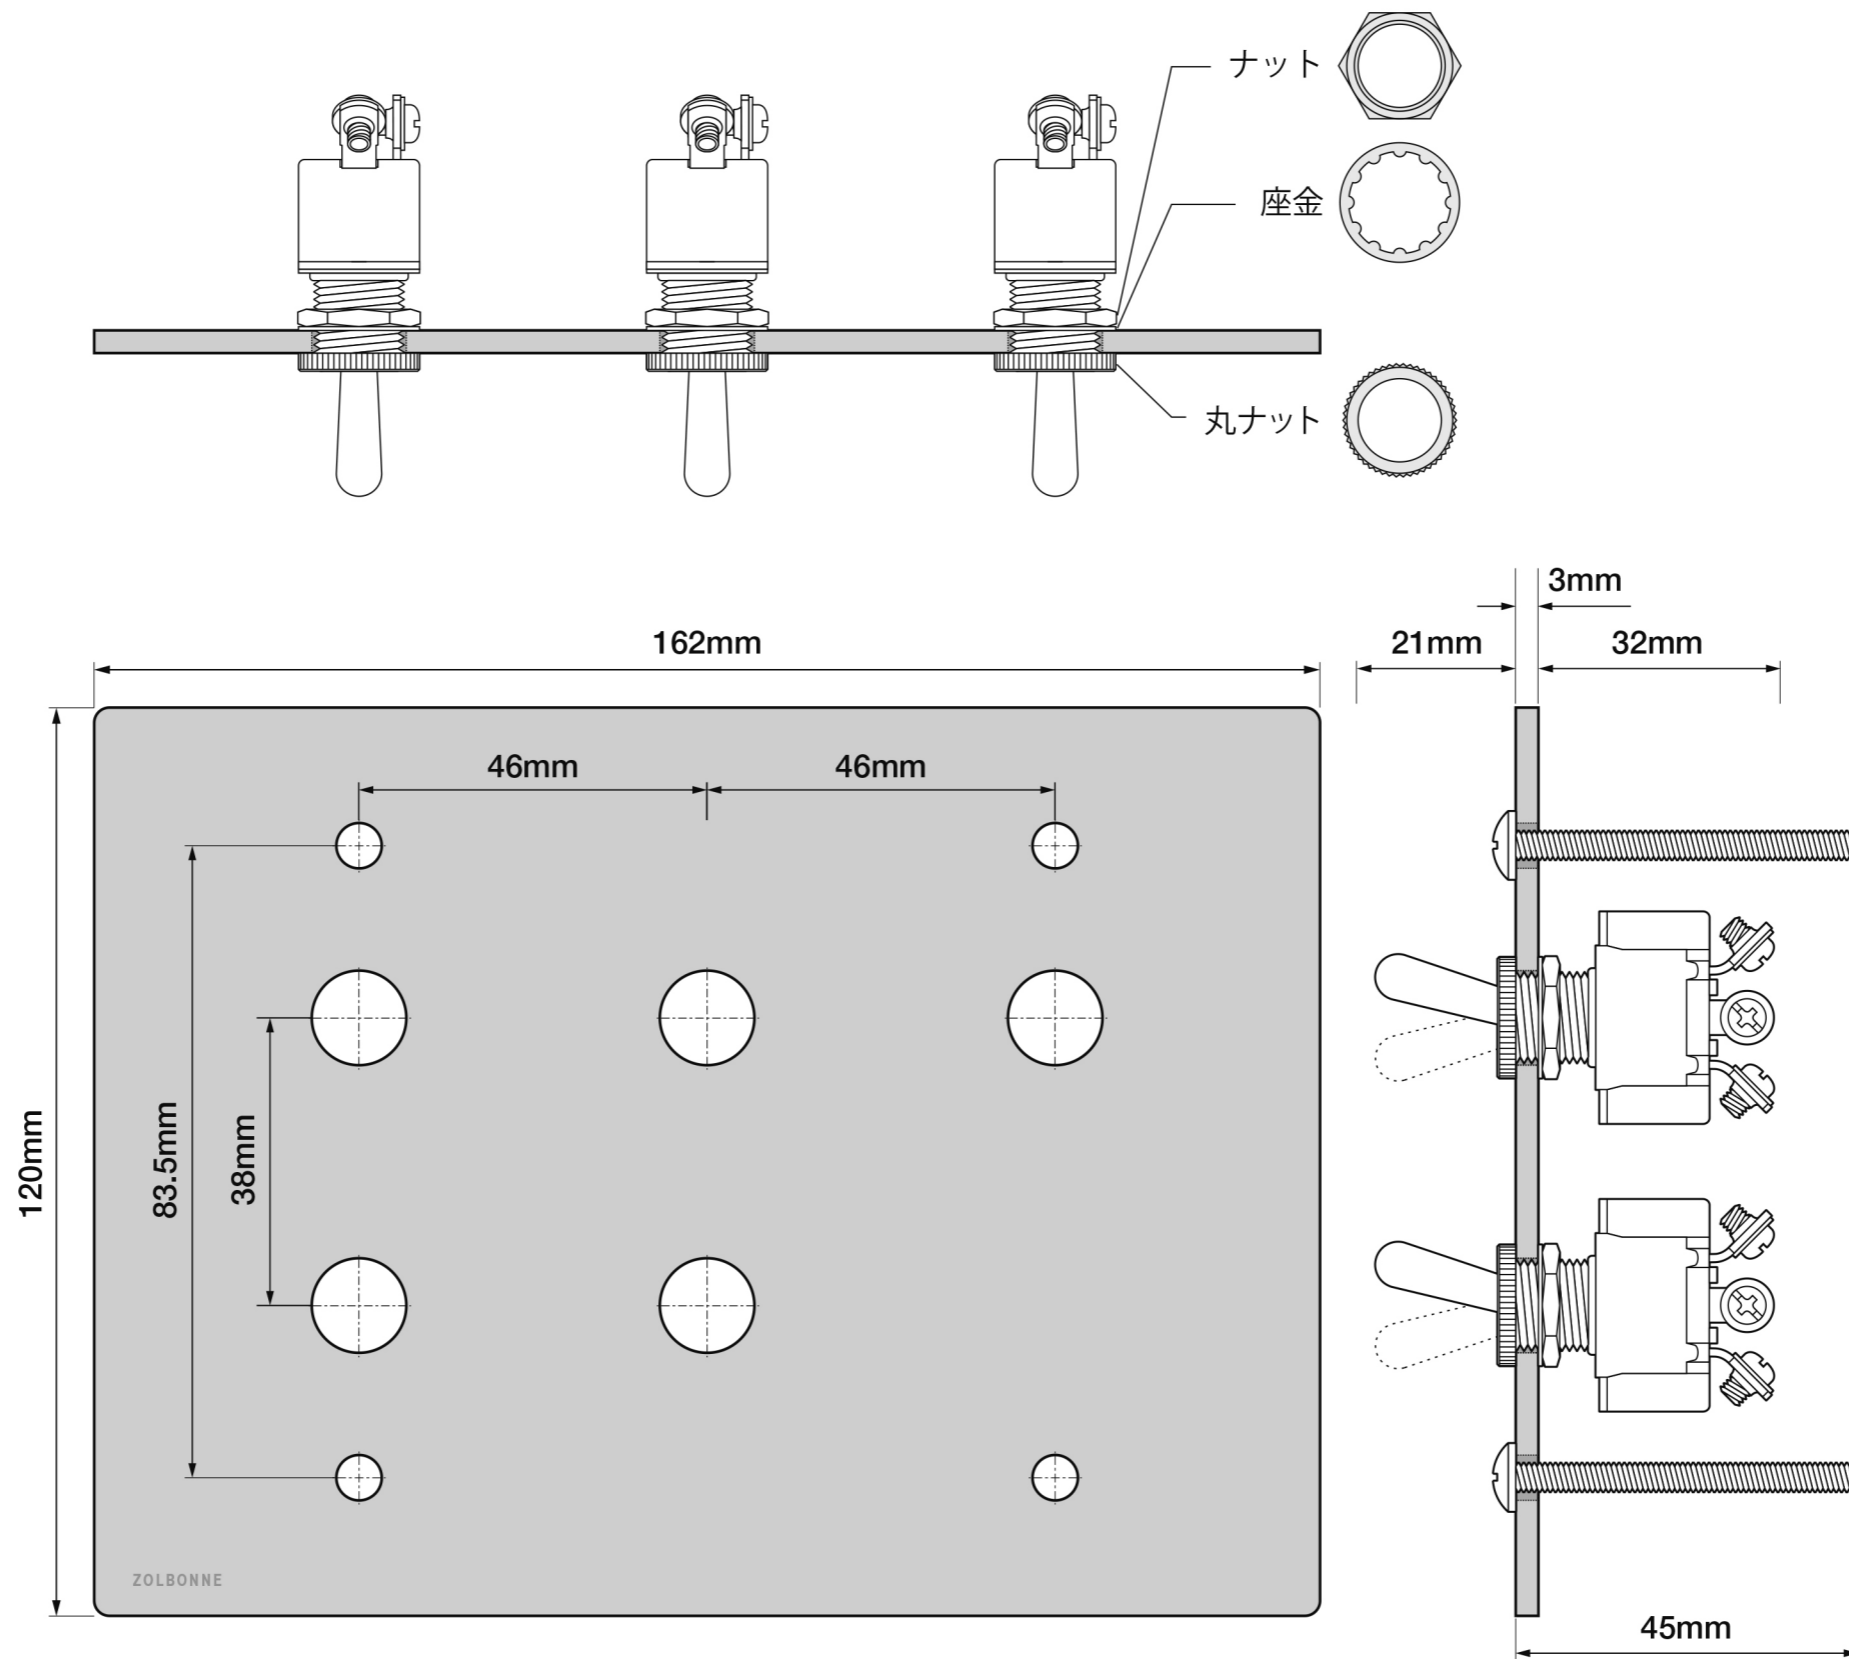

ZS3-305

型番: ZS3-305
サイズ: 120×162×3mm
素材: プレート / アルミニウム
取付用ネジ / ステンレス
部品: トグルスイッチ×5個
付属: 取付用ネジ(M4×45)4本
圧着端子×11個
絶縁キャップ×11個
・埋め込みスイッチボックス(3個用)

DOUBLE RAINBOW Inc.

電流容量:125V/15A 回路:単極双投 機能動作:ON-ON 接触抵抗:10mΩ以下
機械的開閉耐久性:50,000回以上 電気的開閉耐久性:25,000回以上 レバー折れ角度(α):32° 仕様温度範囲:-10~+70°C
*PSE *UL規格品 *C-UL認定品 *CSA規格品
注意:各規格・性能値は単独試験における値であり、複合条件を同時に保障するものではありません。

ZOLBONNE