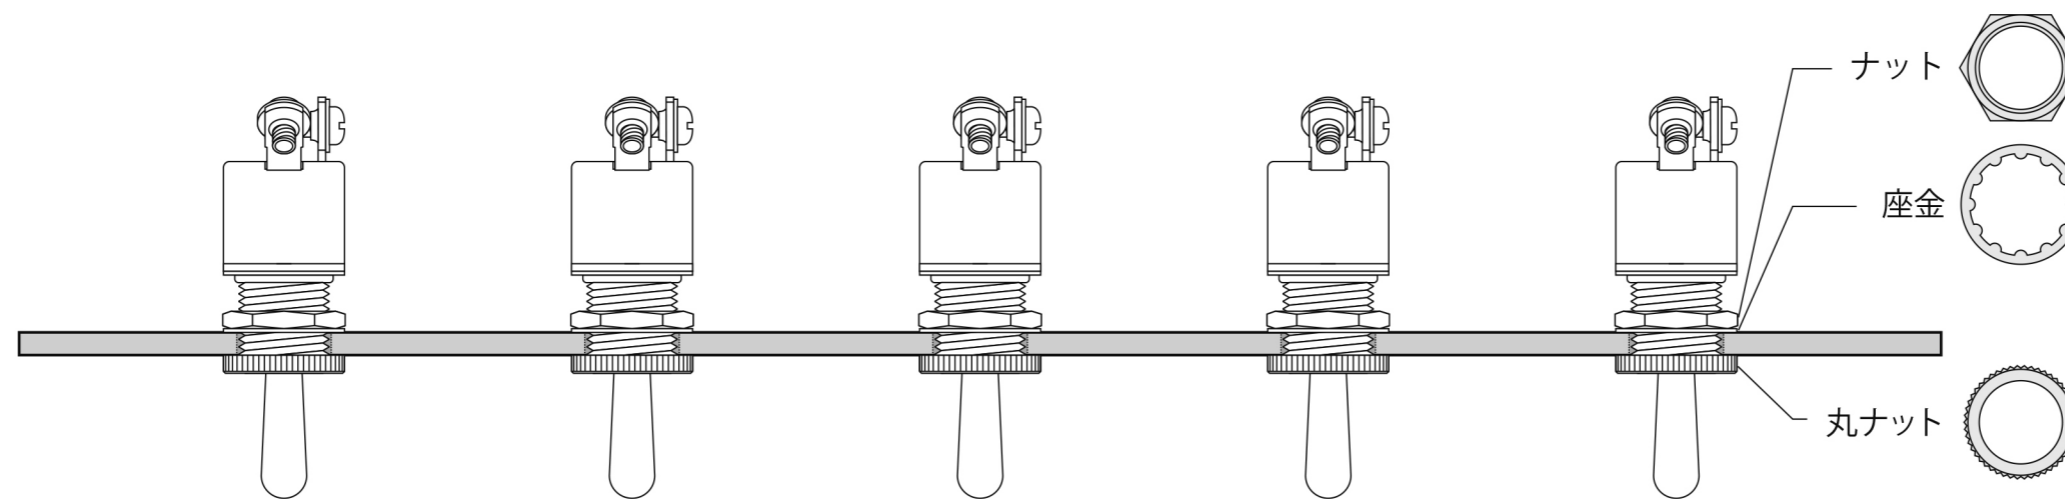

ZS3-509

型番: ZS3-509
サイズ: 120×254×3mm
素材: プレート / アルミニウム
取付用ネジ / ステンレス
部品: トグルスイッチ×9個
付属: 取付用ネジ(M4×45)×4本
圧着端子×19個
絶縁キャップ×19個
・埋め込みスイッチボックス(5個用)

DOUBLE RAINBOW Inc.

電流容量:125V/15A 回路:単極双投 機能動作:ON-ON 接触抵抗:10mΩ以下
機械的開閉耐久性:50,000回以上 電気的開閉耐久性:25,000回以上 レバー折れ角度(α):32° 仕様温度範囲:-10~+70°C
*PSE *UL規格品 *C-UL認定品 *CSA規格品
注意:各規格・性能値は単独試験における値であり、複合条件を同時に保障するものではありません。

ZOLBONNE