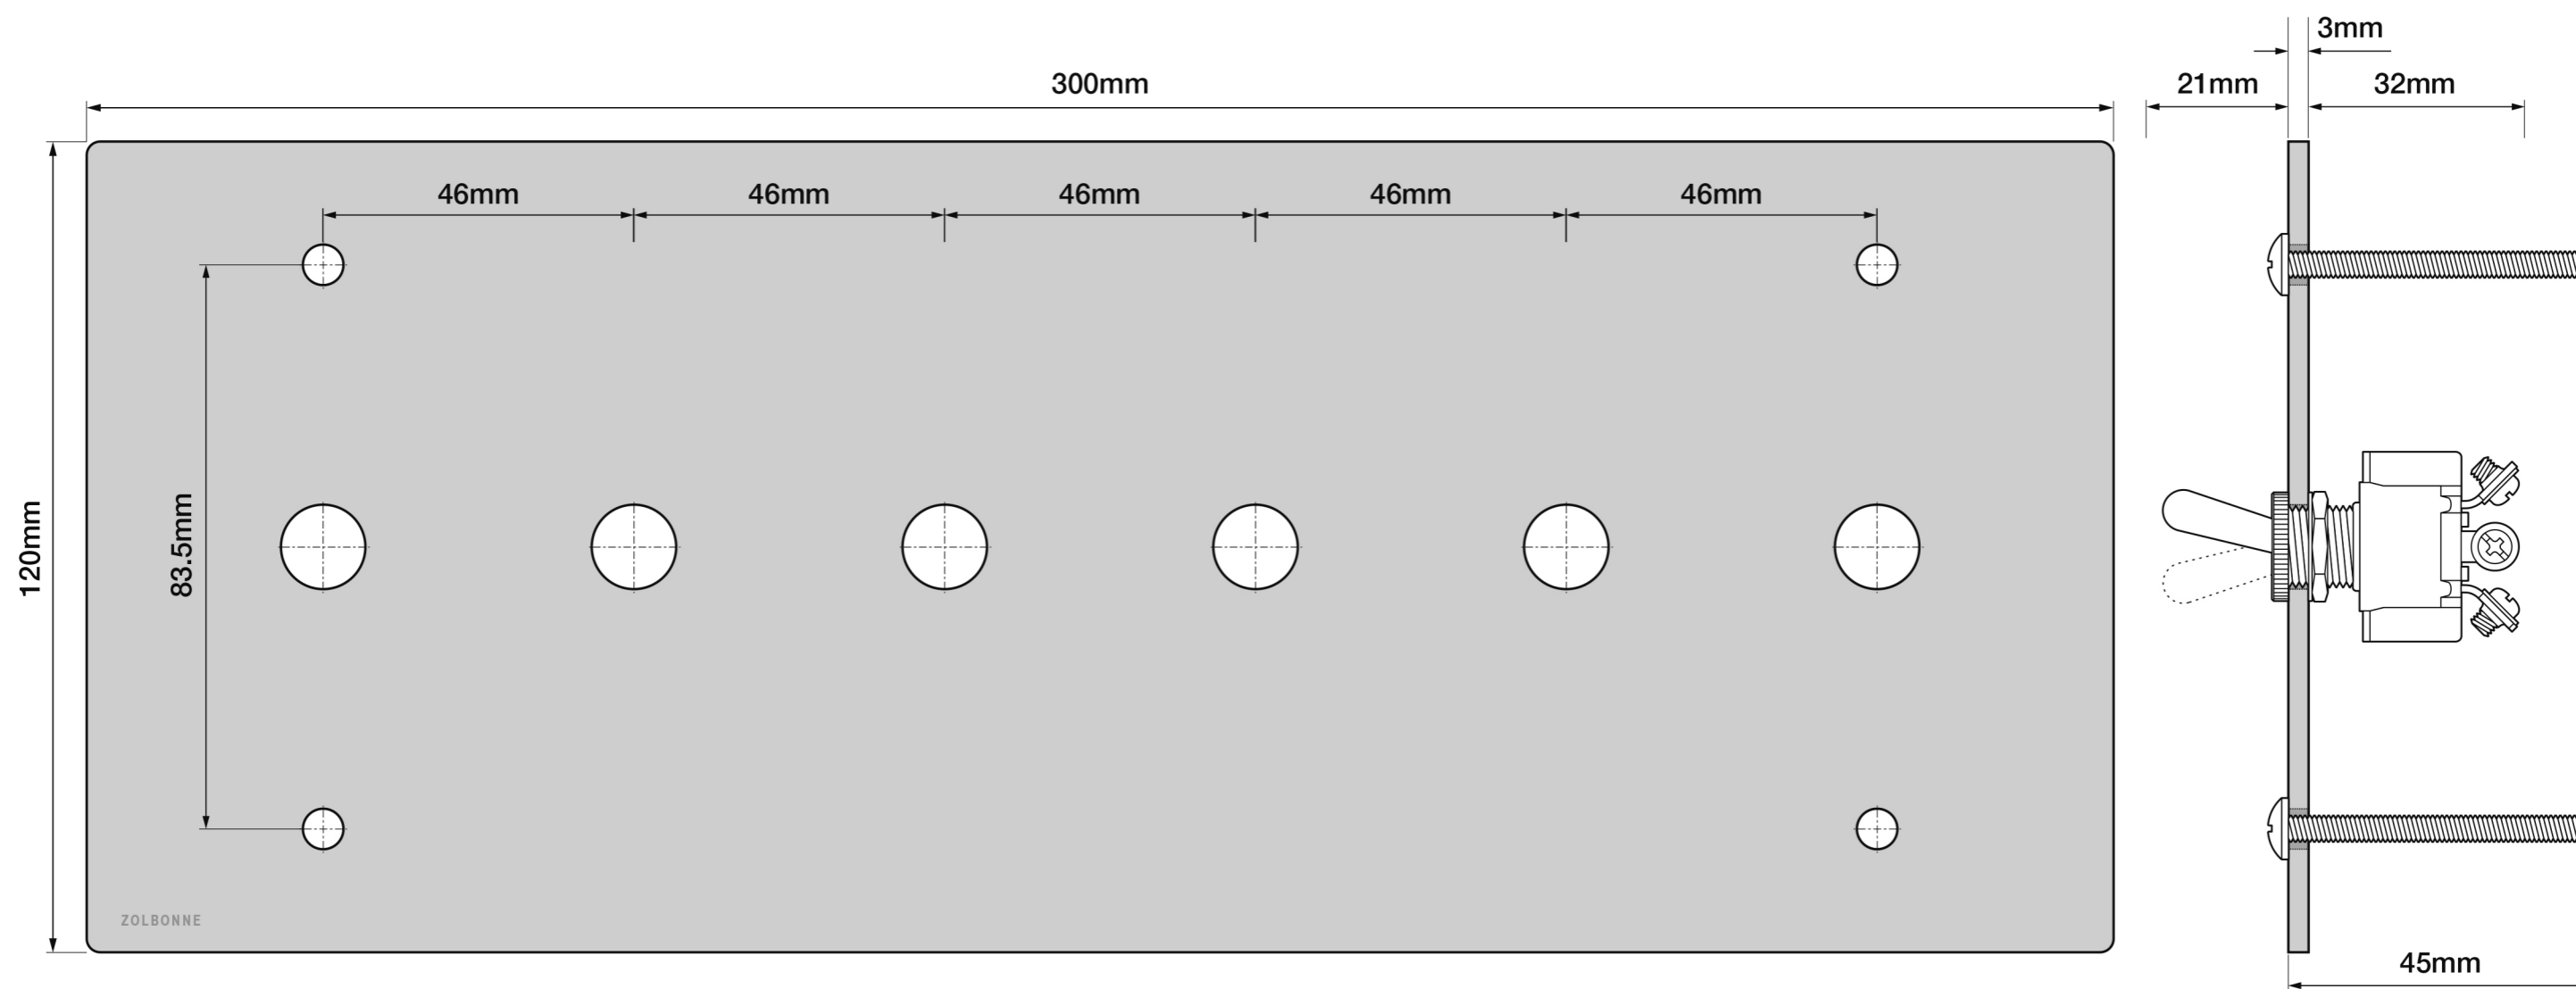

ZS3-606

型番: ZS3-606
サイズ: 120×300×3mm
素材: プレート / アルミニウム
取付用ネジ / ステンレス
部品: トグルスイッチ×6個
付属: 取付用ネジ(M4×45)×4本
圧着端子×13個
絶縁キャップ×13個
・埋め込みスイッチボックス(6個用)

DOUBLE RAINBOW Inc.

電流容量:125V/15A 回路:単極双投 機能動作:ON-ON 接触抵抗:10mΩ以下
機械的開閉耐久性:50,000回以上 電気的開閉耐久性:25,000回以上 レバー折れ角度(α):32° 仕様温度範囲:-10~+70℃
*PSE *UL規格品 *C-UL認定品 *CSA規格品
注意:各規格・性能値は単独試験における値であり、複合条件を同時に保障するものではありません。

ZOLBONNE