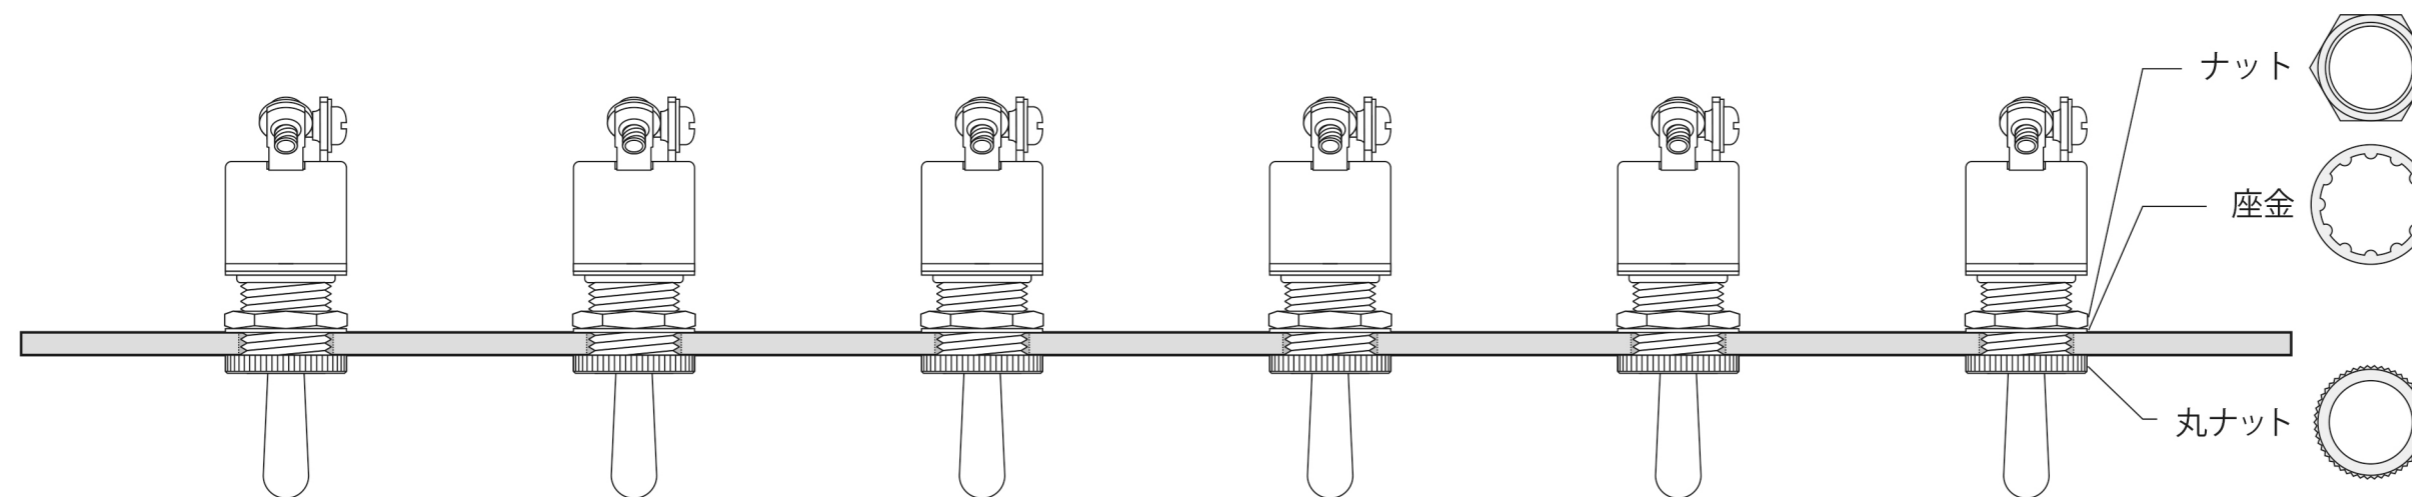

ZS3-612

型番: ZS3-612
サイズ: 120×300×3mm
素材: プレート / アルミニウム
取付用ネジ / ステンレス
部品: トグルスイッチ×12個
付属: 取付用ネジ(M4×45)×4本
圧着端子×25個
絶縁キャップ×25個
・埋め込みスイッチボックス(6個用)

DOUBLE RAINBOW Inc.

電流容量:125V/15A 回路:単極双投 機能動作:ON-ON 接触抵抗:10mΩ以下
機械的開閉耐久性:50,000回以上 電気的開閉耐久性:25,000回以上 レバー折れ角度(α):32° 仕様温度範囲:-10~+70℃
*PSE *UL規格品 *C-UL認定品 *CSA規格品
注意:各規格・性能値は単独試験における値であり、複合条件を同時に保障するものではありません。

ZOLBONNE