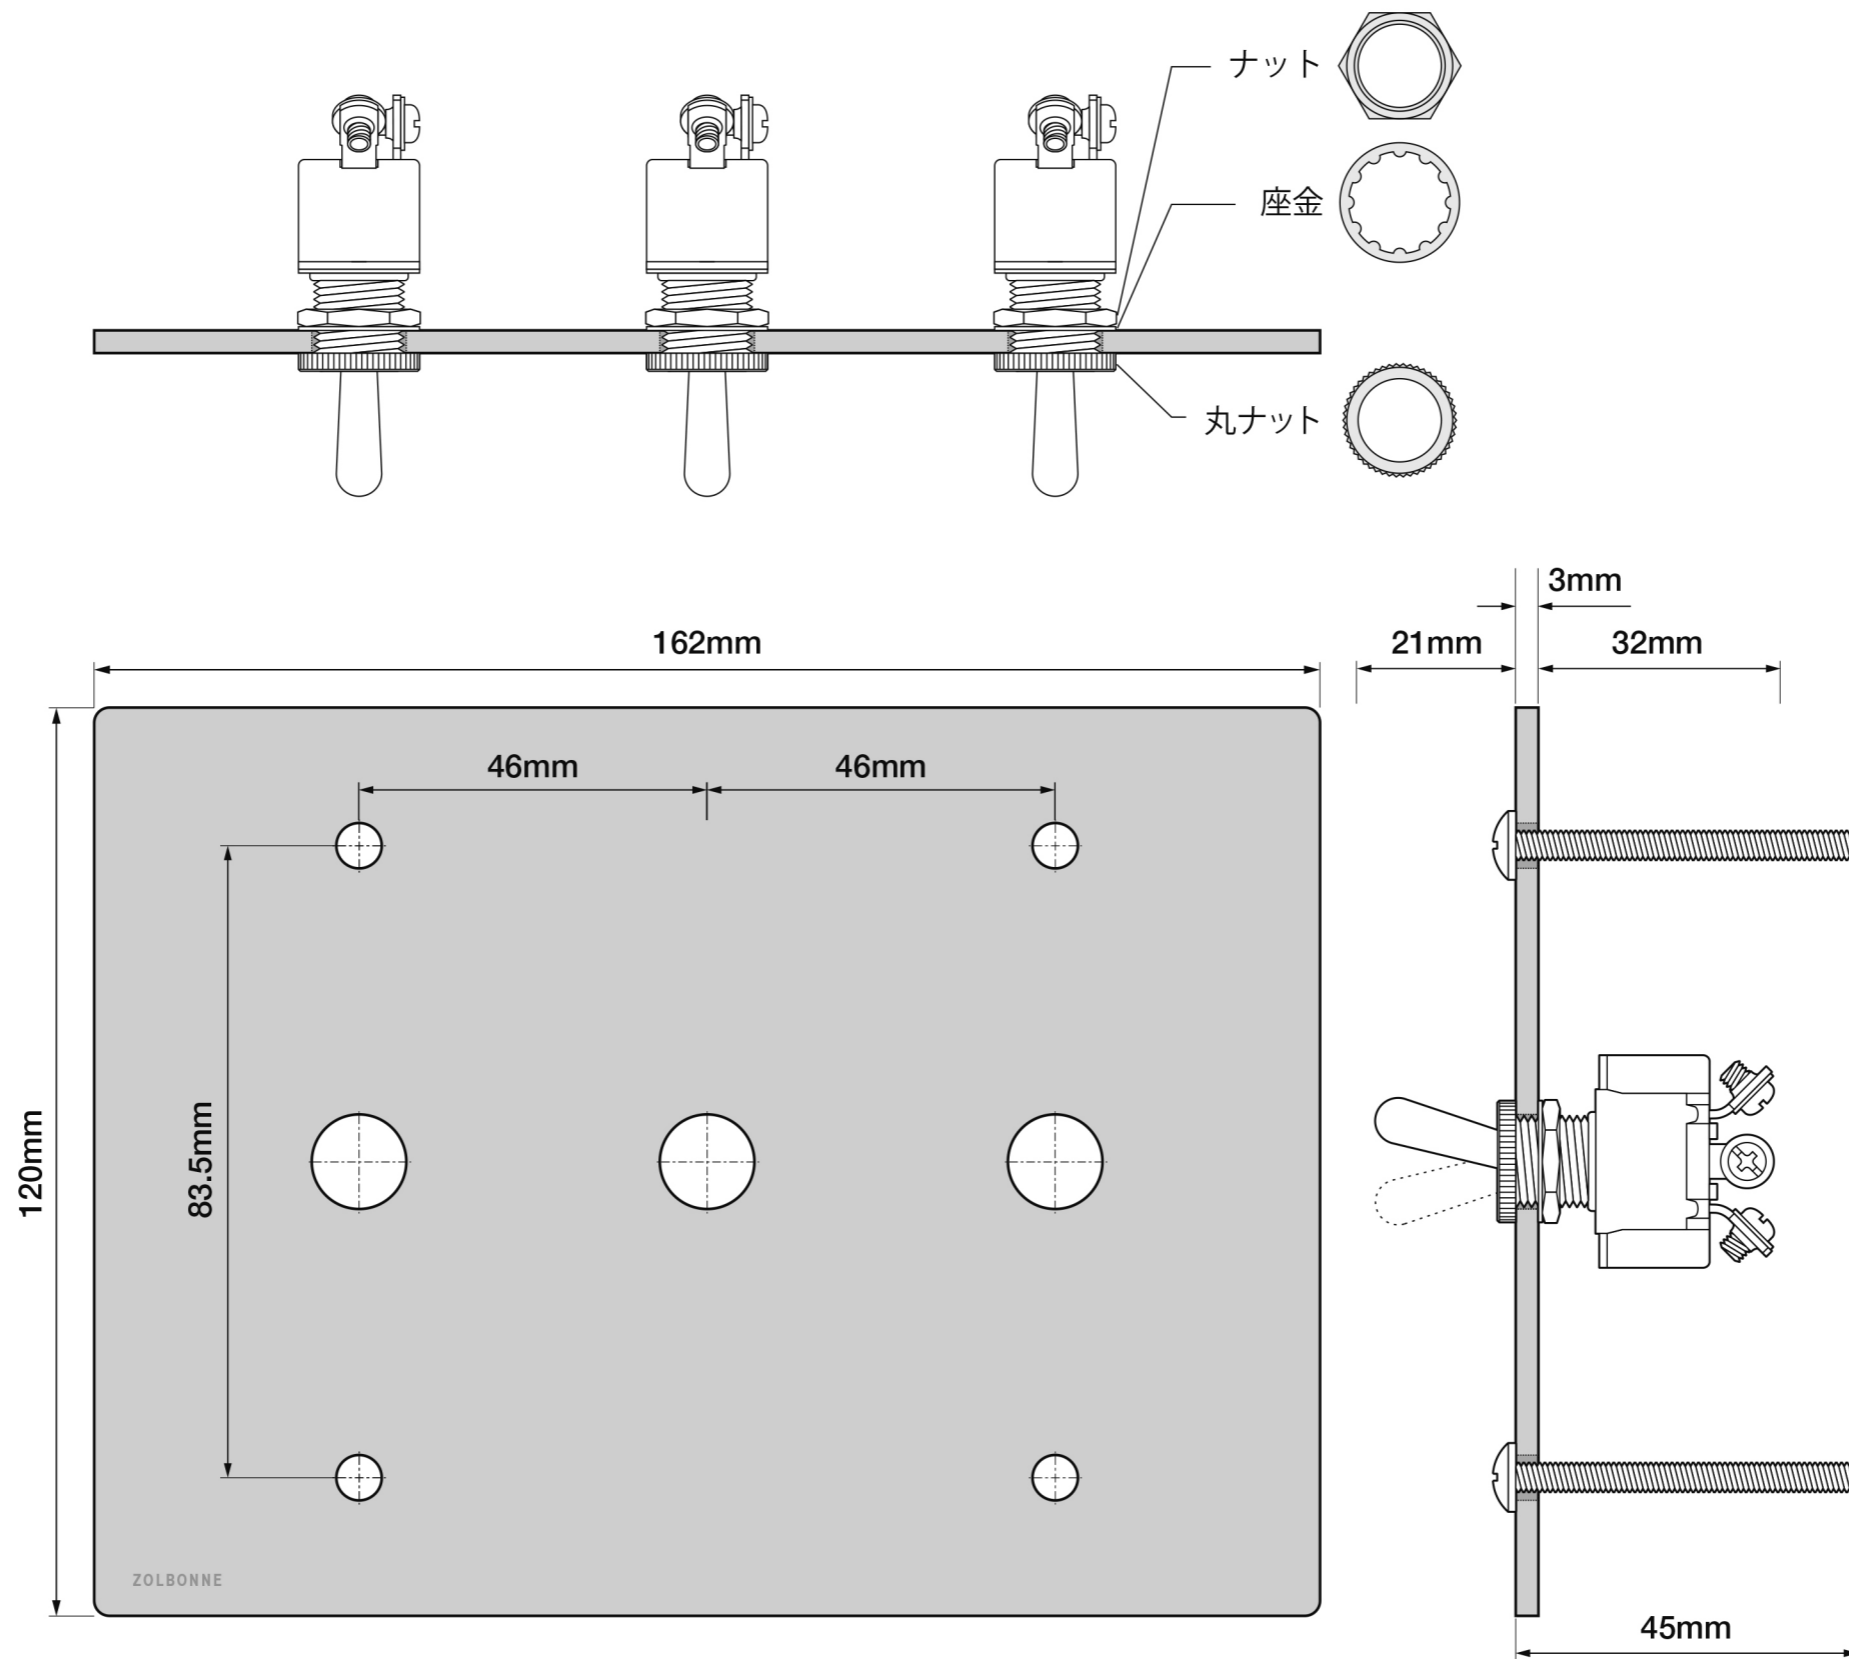

ZS3-303

型番: ZS3-303
サイズ: 120×162×3mm
素材: プレート / アルミニウム
取付用ネジ / ステンレス
部品: トグルスイッチ×3個
付属: 取付用ネジ(M4×45)×4本
圧着端子×7個
絶縁キャップ×7個
・埋め込みスイッチボックス(3個用)

DOUBLE RAINBOW Inc.

電流容量:125V/15A 回路:単極双投 機能動作:ON-ON 接触抵抗:10mΩ以下
機械的開閉耐久性:50,000回以上 電気的開閉耐久性:25,000回以上 レバー折れ角度(α):32° 仕様温度範囲:-10~+70°C
*PSE *UL規格品 *C-UL認定品 *CSA規格品
注意:各規格・性能値は単独試験における値であり、複合条件を同時に保障するものではありません。