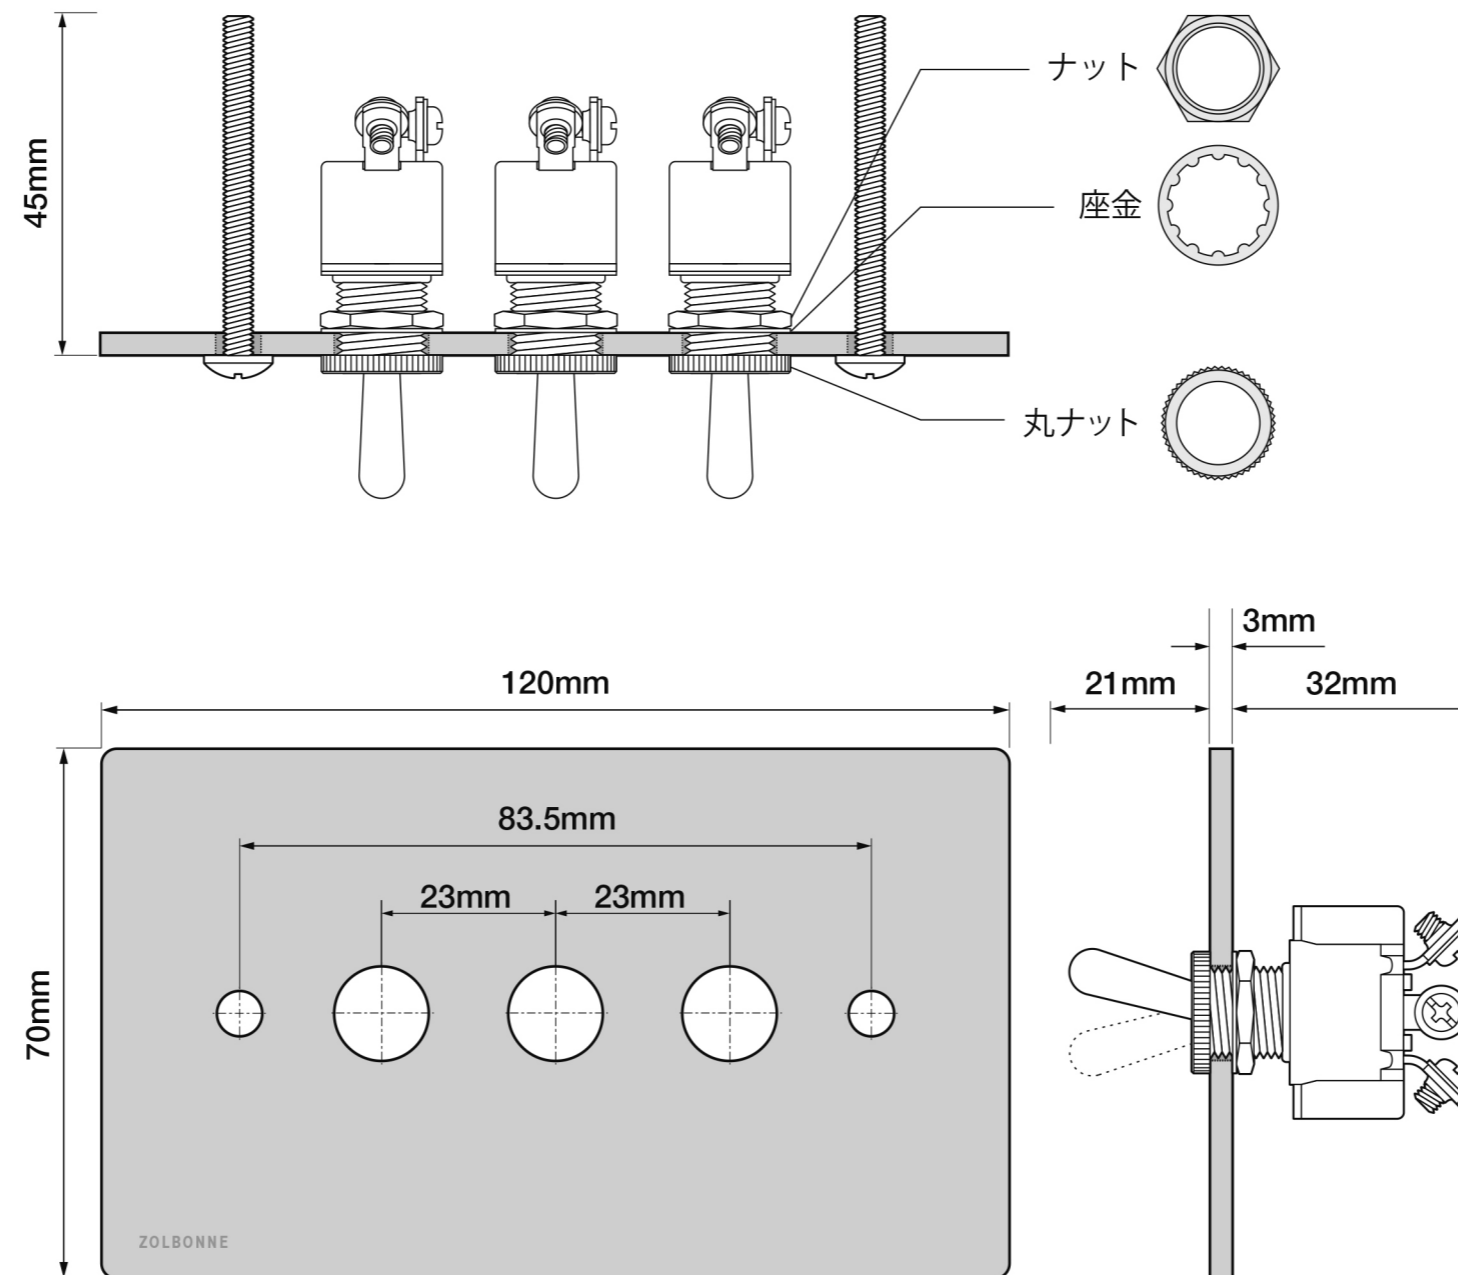

ZS3-103W

型番: ZS3-103W

サイズ: 70×120×3mm

素材: プレート / アルミニウム
取付用ネジ / ステンレス

部品: トグルスイッチ×3個

付属: 取付用ネジ(M4×45)×2本

圧着端子 ×7個

絶縁キャップ ×7個

・埋め込みスイッチボックス(1個用)

DOUBLE RAINBOW Inc.

電流容量:125V/15A 回路:単極双投 機能動作:ON-ON 接触抵抗:10mΩ以下
機械的開閉耐久性:50,000回以上 電気的開閉耐久性:25,000回以上 レバー折れ角度(α):32° 仕様温度範囲:-10~+70°C
*PSE *UL規格品 *C-UL認定品 *CSA規格品
注意:各規格・性能値は単独試験における値であり、複合条件を同時に保障するものではありません。

ZOLBONNE