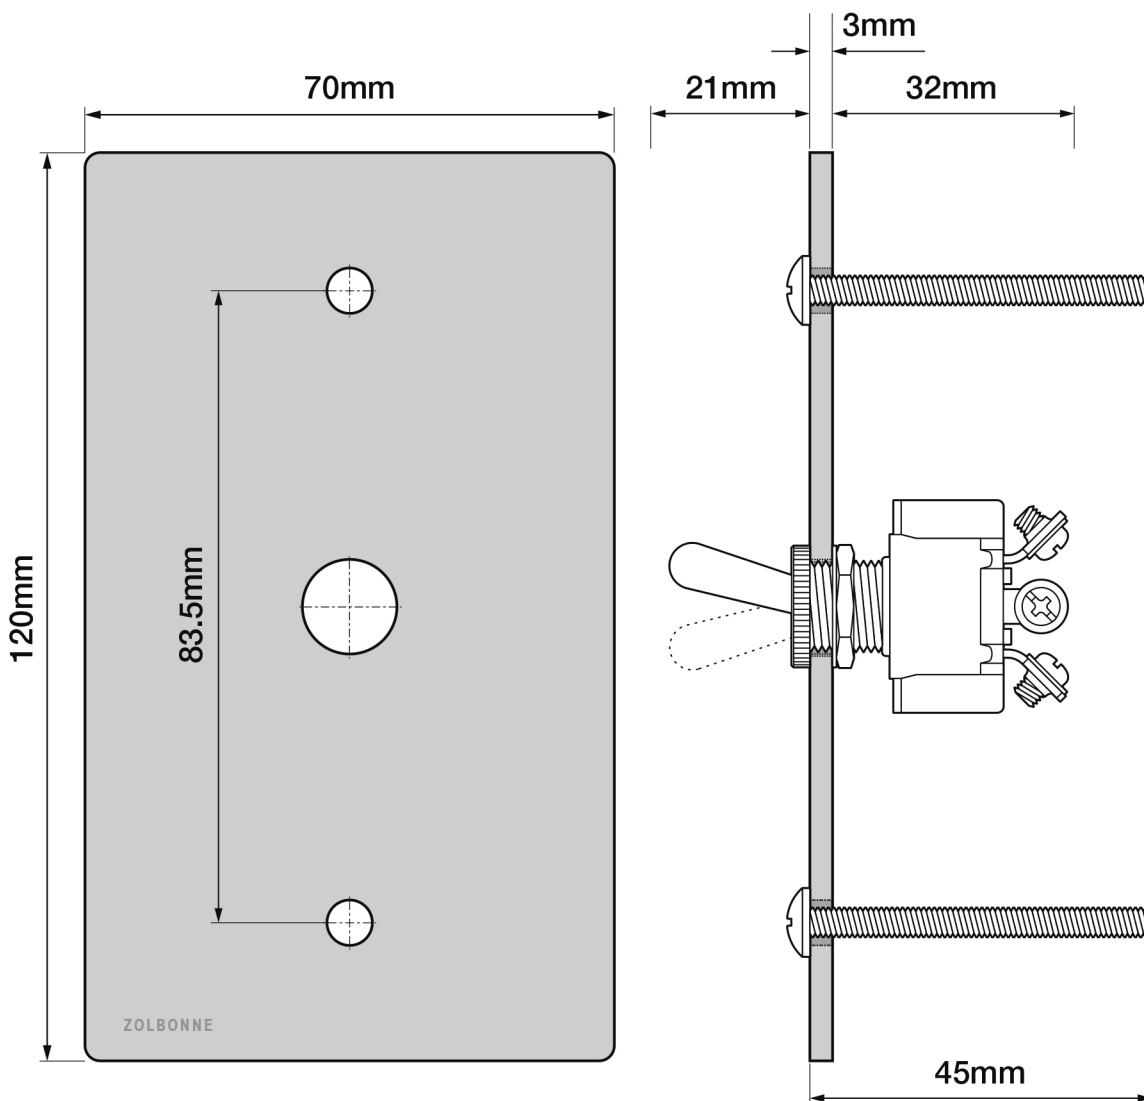

# ZS3-101

型番: ZS3-101  
サイズ: 120×70×3mm  
素材: プレート / アルミニウム  
取付用ネジ / ステンレス  
部品: トグルスイッチ×1個  
付属: 取付用ネジ(M4×45)×2本  
圧着端子×3個  
絶縁キャップ×3個  
・埋め込みスイッチボックス(1個用)