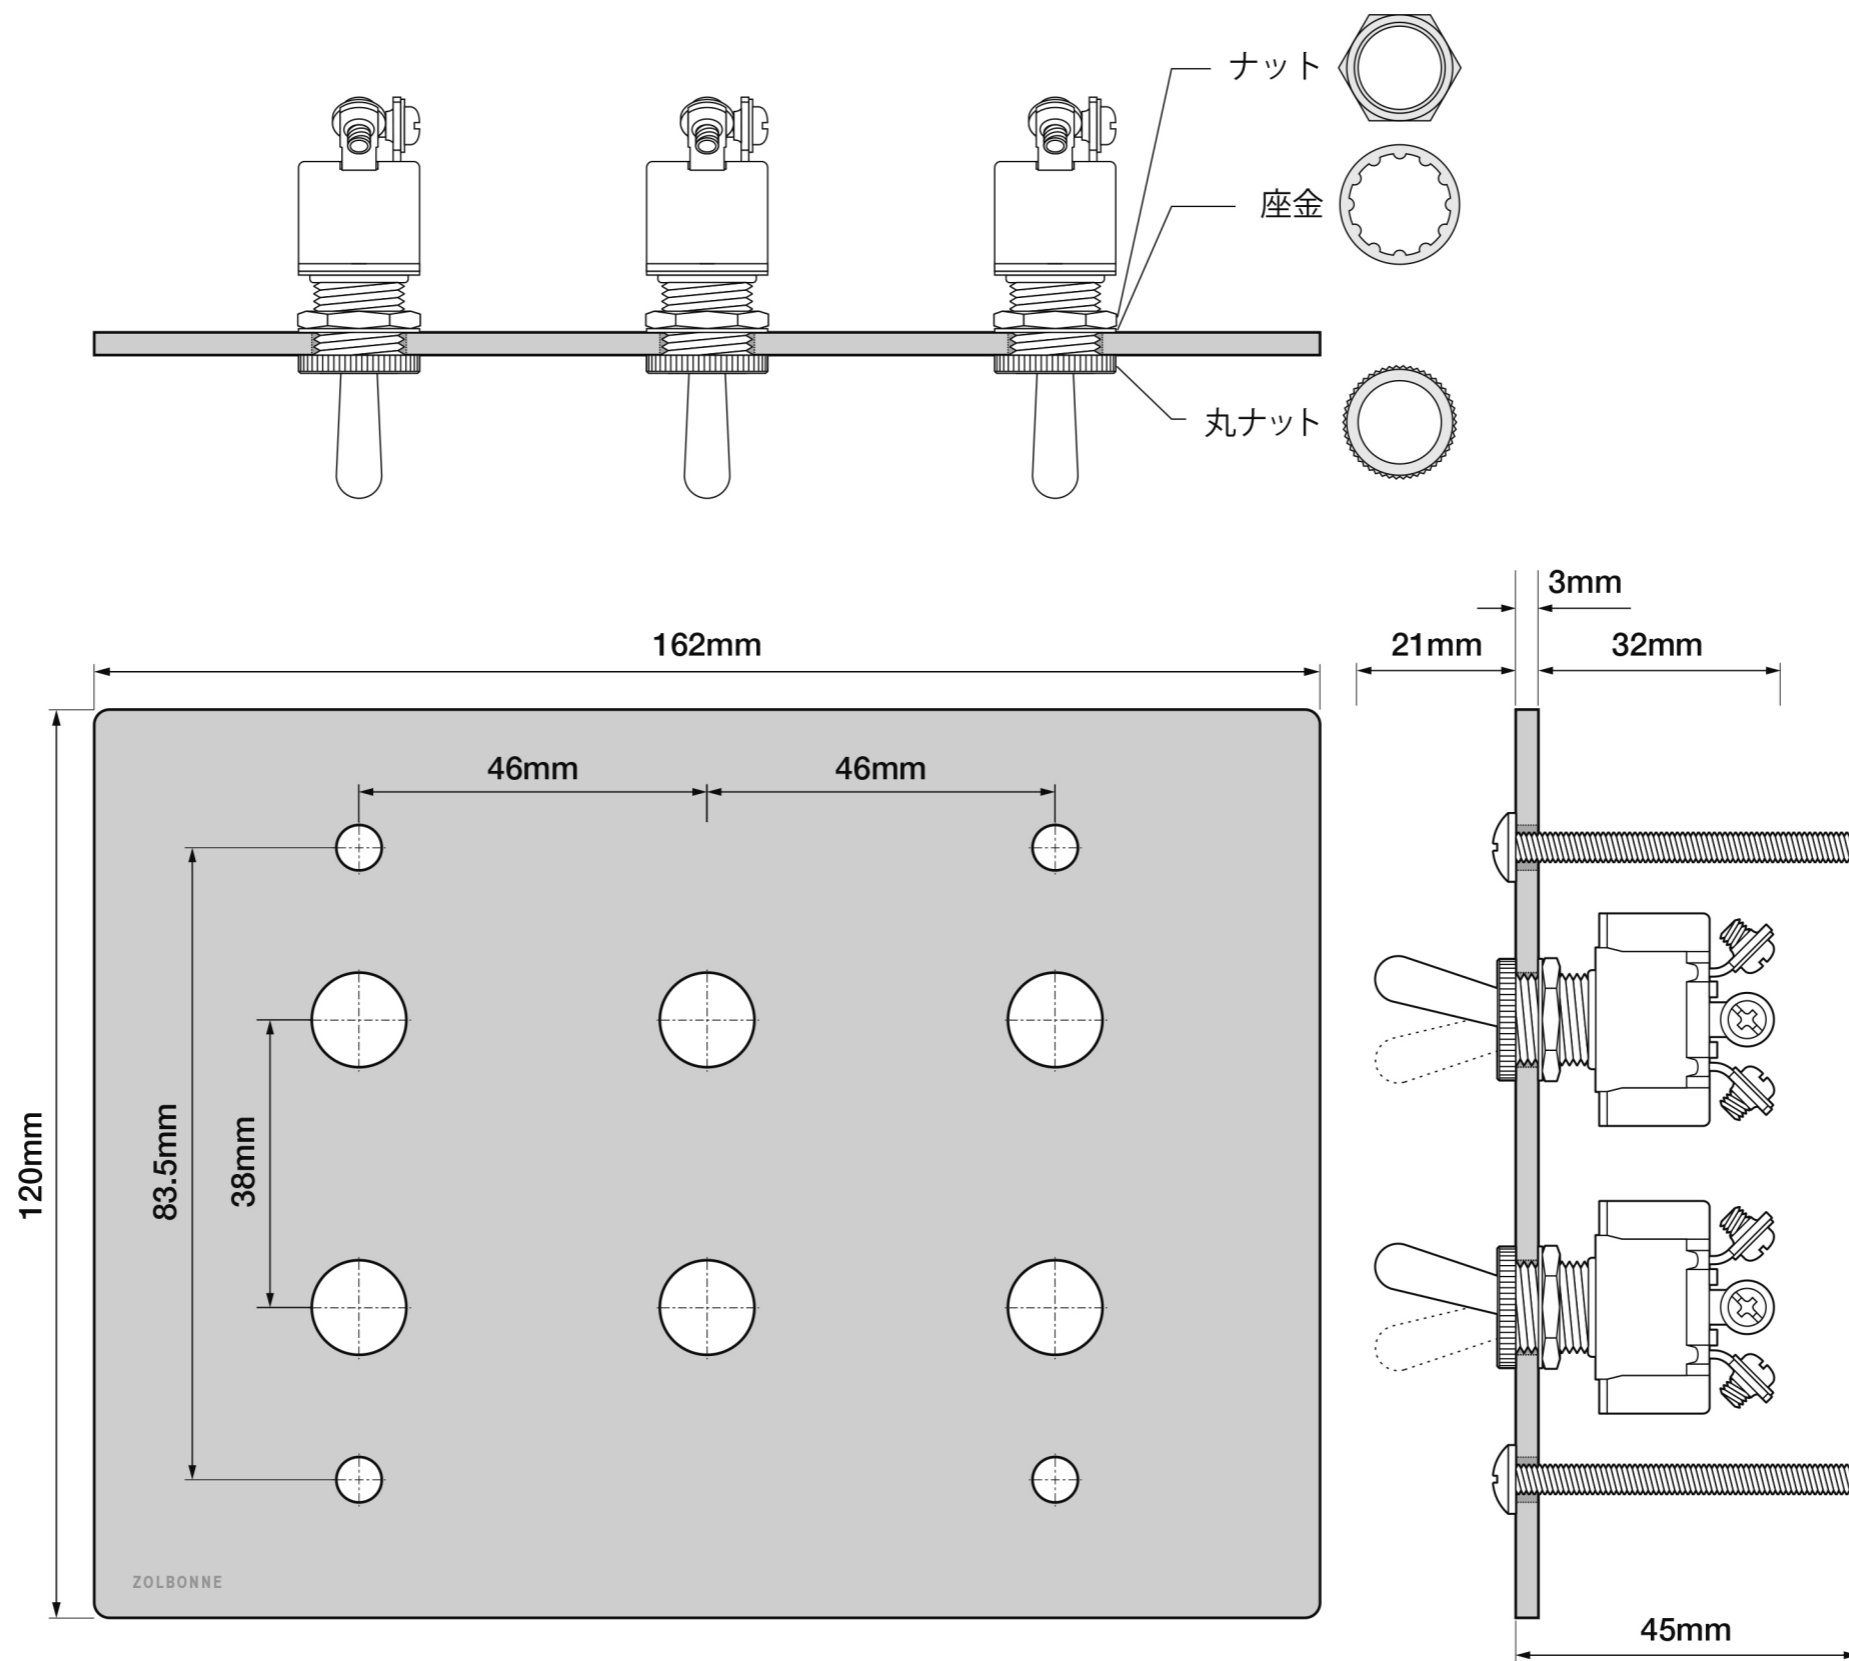

ZS3-306

型番: ZS3-306
サイズ: 120×116×3mm
素材: プレート / アルミニウム
取付用ネジ / ステンレス
部品: トグルスイッチ×6個
付属: 取付用ネジ(M4×45)×4本
圧着端子×13個
絶縁キャップ×13個
・埋め込みスイッチボックス(3個用)

DOUBLE RAINBOW Inc.

電流容量:125V/15A 回路:単極双投 機能動作:ON-ON 接触抵抗:10mΩ以下
機械的開閉耐久性:50,000回以上 電気的開閉耐久性:25,000回以上 レバー折れ角度(α):32° 仕様温度範囲:-10~+70°C
*PSE *UL規格品 *C-UL認定品 *CSA規格品
注意:各規格・性能値は単独試験における値であり、複合条件を同時に保障するものではありません。

ZOLBONNE