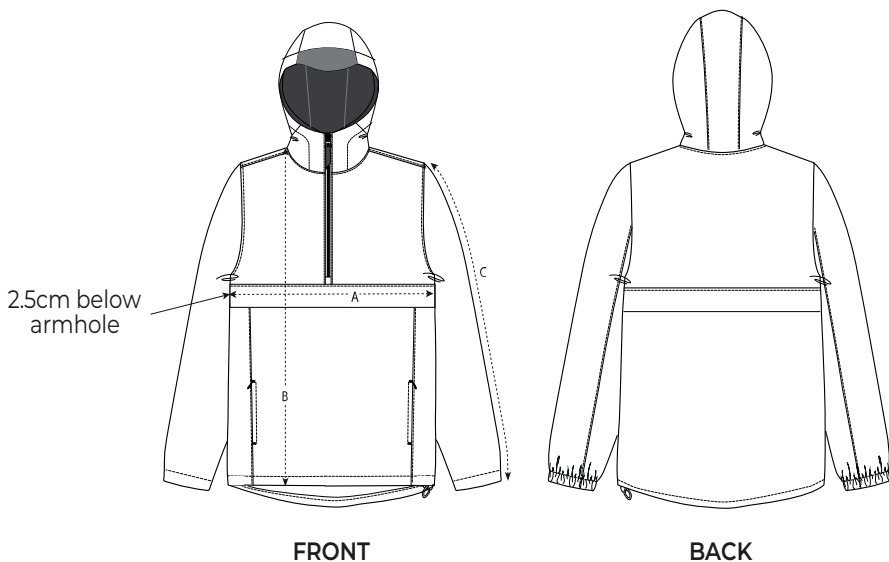

VILLANA

guía de tallas

TALLAS (SIZES)		S	M	L
A	Pecho (Half Chest)	59,5cm	62cm	65,5cm
B	Largo (Body Length)	70cm	72cm	74cm
C	Largo manga (Sleeve Length)	68,5cm	70cm	71,5cm