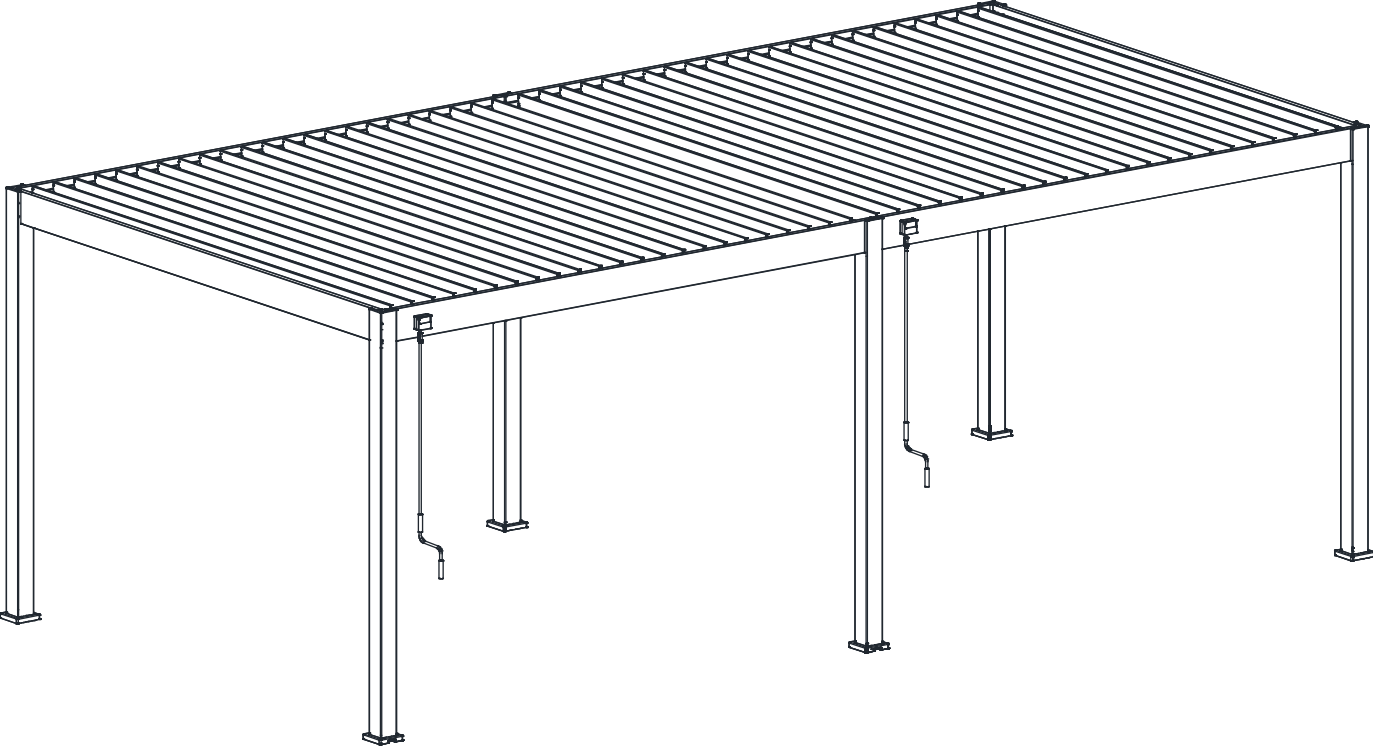

# Installation Guide for Pergola 3.6m x 7.2m

Carton	RET	QTY		REF	QTY		REF	QTY
1/7	AO	4		AO-1	2		IO	6
	JO	6		TO	24		XO-1	24
2/7	BO-1	2		BO-2	2		CO	2
	EO	1		FO	2		HO	2
	NO	2		OO	2		PO	2
	QO	24		QO-1	2		RO	24
	SO	92		UO	136		UO-1	34
	VO	102		WO-1	2		XO	66
	XO-2	34		YO	6		ZO-1	1
	ZO-2	1		ZO-3	1		ZO-4	1
	ZO-5	1		ZO-6	1		ZO-7	1
3/7	GO	10		KO	2		LO	44
	LO-1	46		MO	90		WO	368
4/7	GO	9						
5/7	GO	9						
6/7	GO	9						
7/7	GO	9						