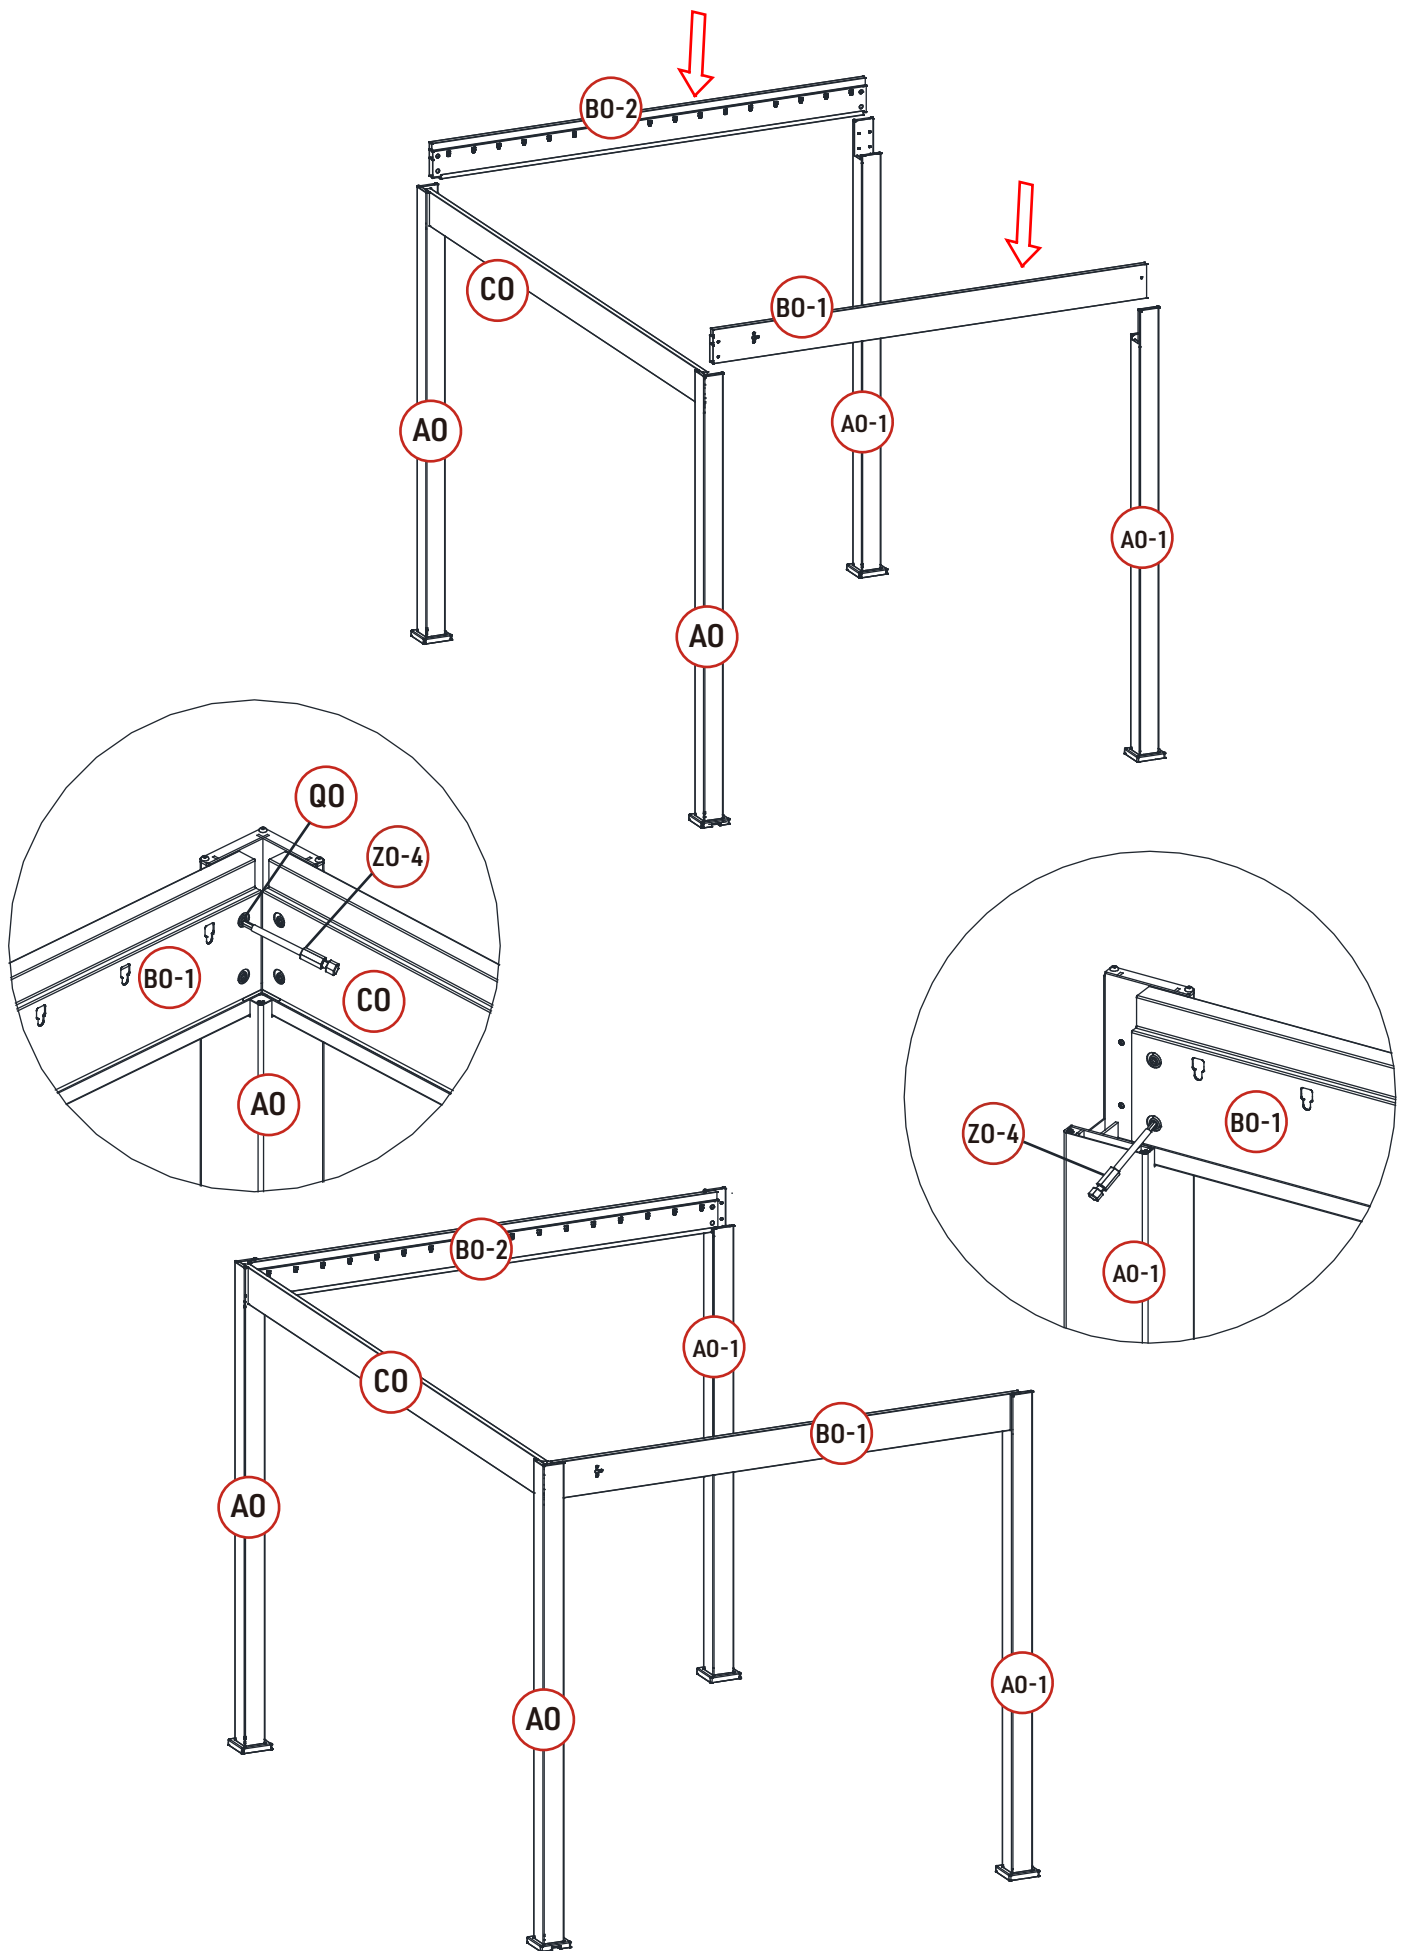

Installation Guide for Pergola 3.6m x 5.3m

Carton	RET	QTY		REF	QTY		REF	QTY
1/6	AO	4		AO-1	2		IO	6
	JO	6		TO	24		XO-1	24
2/6	BO-1	2		BO-2	2		CO	2
	EO	1		FO	2		HO	2
	NO	2		OO	2		PO	2
	QO	24		QO-1	2		RO	24
	SO	68		UO	100		UO-1	34
	VO	102		WO-1	2		XO	66
	XO-2	34		YO	6		ZO-1	1
	ZO-2	1		ZO-3	1		ZO-4	1
	ZO-5	1		ZO-6	1		ZO-7	1
3/6	GO	7		KO	2		LO	32
	LO-1	34		MO	66		WO	276
4/6	GO	9						
5/6	GO	9						
6/6	GO	9						

REF	PICTURE	QTY
A0		4PCS
A0-1		2PCS
B0-1		2PCS
B0-2		2PCS
C0		2PCS
E0		1PCS
F0		2PCS
G0		34PCS
H0		2PCS

REF	PICTURE	QTY
IO		6PCS
JO		6PCS
KO		2PCS
LO		32PCS
LO-1		34PCS
MO		66PCS
NO		2PCS
OO		2PCS
PO		2PCS
QO		24PCS
QO-1		2PCS
RO		24PCS
SO		68PCS
TO	 8X80	24PCS
UO	 lock nut	100PCS

REF	PICTURE	QTY
UO-1	 plastic nut	34PCS
VO		102PCS
WO	 4X16	276PCS
WO-1	 5X19	2PCS
XO	 6X40	66PCS
XO-1	 6X35	24PCS
XO-2	 6X20	34PCS
YO	 6X45	6PCS
ZO-1	 4mm	1PCS
ZO-2	 4mm	1PCS
ZO-3	 6mm	1PCS
ZO-4	 6mm	1PCS
ZO-5	 10mm	1PCS
ZO-6	 T20	1PCS
ZO-7		1PCS

ATTENTION!!!

Please open the louvers to vertical in winter and snowing weather to protect your pergola!

Tools Required for Installation

 **K0 X2**

X32

X34

X2

X32