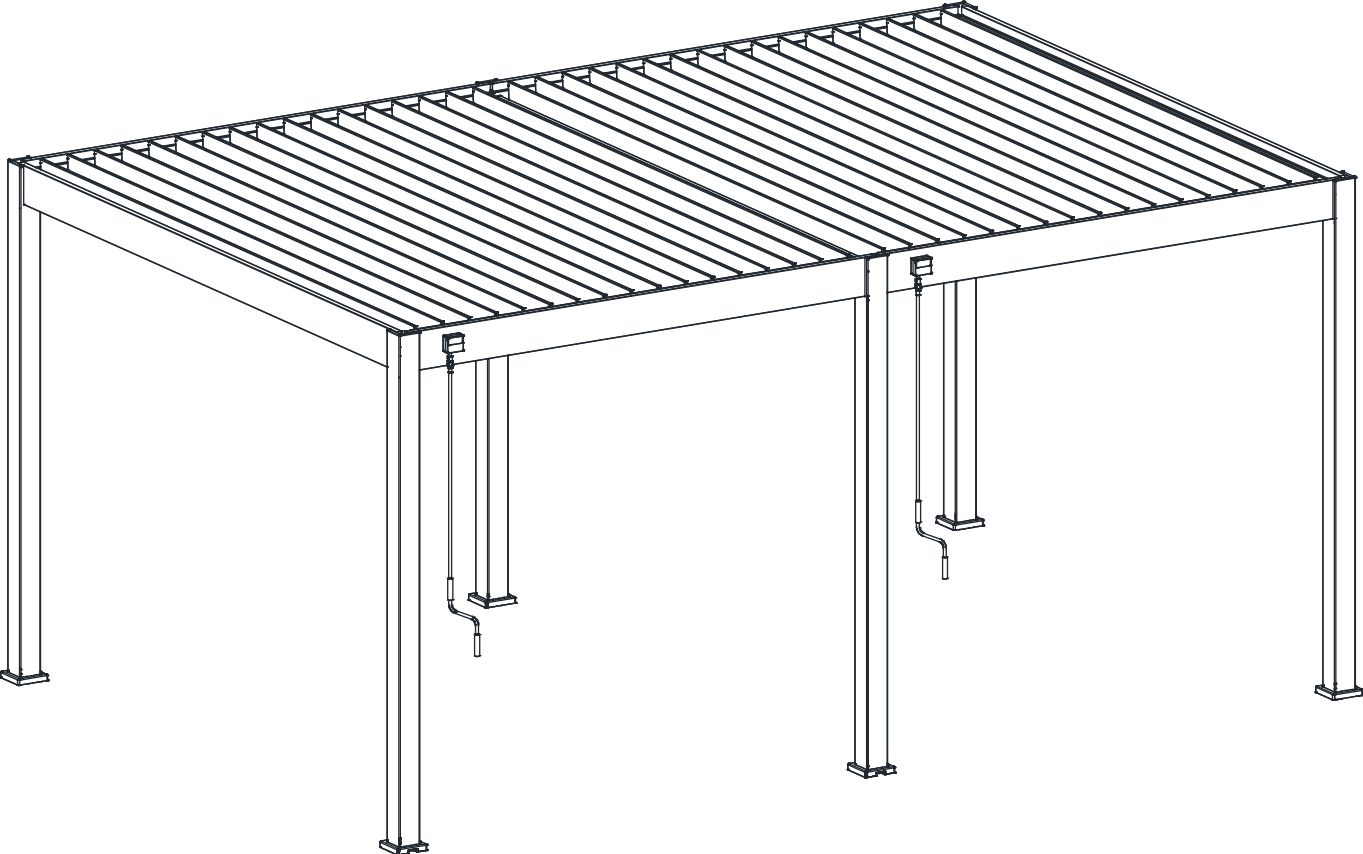

Installation Guide for Pergola 3.6m x 5.3m

Carton	RET	QTY		REF	QTY		REF	QTY
1/6	AO	4		AO-1	2		IO	6
	JO	6		TO	24		XO-1	24
2/6	BO-1	2		BO-2	2		CO	2
	EO	1		FO	2		HO	2
	NO	2		OO	2		PO	2
	QO	24		QO-1	2		RO	24
	SO	68		UO	100		UO-1	34
	VO	102		WO-1	2		XO	66
	XO-2	34		YO	6		ZO-1	1
	ZO-2	1		ZO-3	1		ZO-4	1
	ZO-5	1		ZO-6	1		ZO-7	1
3/6	GO	7		KO	2		LO	32
	LO-1	34		MO	66		WO	276
4/6	GO	9						
5/6	GO	9						
6/6	GO	9						

REF	PICTURE	QTY
A0		4PCS
A0-1		2PCS
B0-1		2PCS
B0-2		2PCS
C0		2PCS
E0		1PCS
F0		2PCS
G0		34PCS
H0		2PCS

REF	PICTURE	QTY
IO		6PCS
JO		6PCS
KO		2PCS
LO		32PCS
LO-1		34PCS
MO		66PCS
NO		2PCS
OO		2PCS
PO		2PCS
QO		24PCS
QO-1		2PCS
RO		24PCS
SO		68PCS
TO	 8X80	24PCS
UO	 lock nut	100PCS

REF	PICTURE	QTY
UO-1	 plastic nut	34PCS
VO		102PCS
WO	 4X16	276PCS
WO-1	 5X19	2PCS
XO	 6X40	66PCS
XO-1	 6X35	24PCS
XO-2	 6X20	34PCS
YO	 6X45	6PCS
ZO-1	 4mm	1PCS
ZO-2	 4mm	1PCS
ZO-3	 6mm	1PCS
ZO-4	 6mm	1PCS
ZO-5	 10mm	1PCS
ZO-6	 T20	1PCS
ZO-7		1PCS