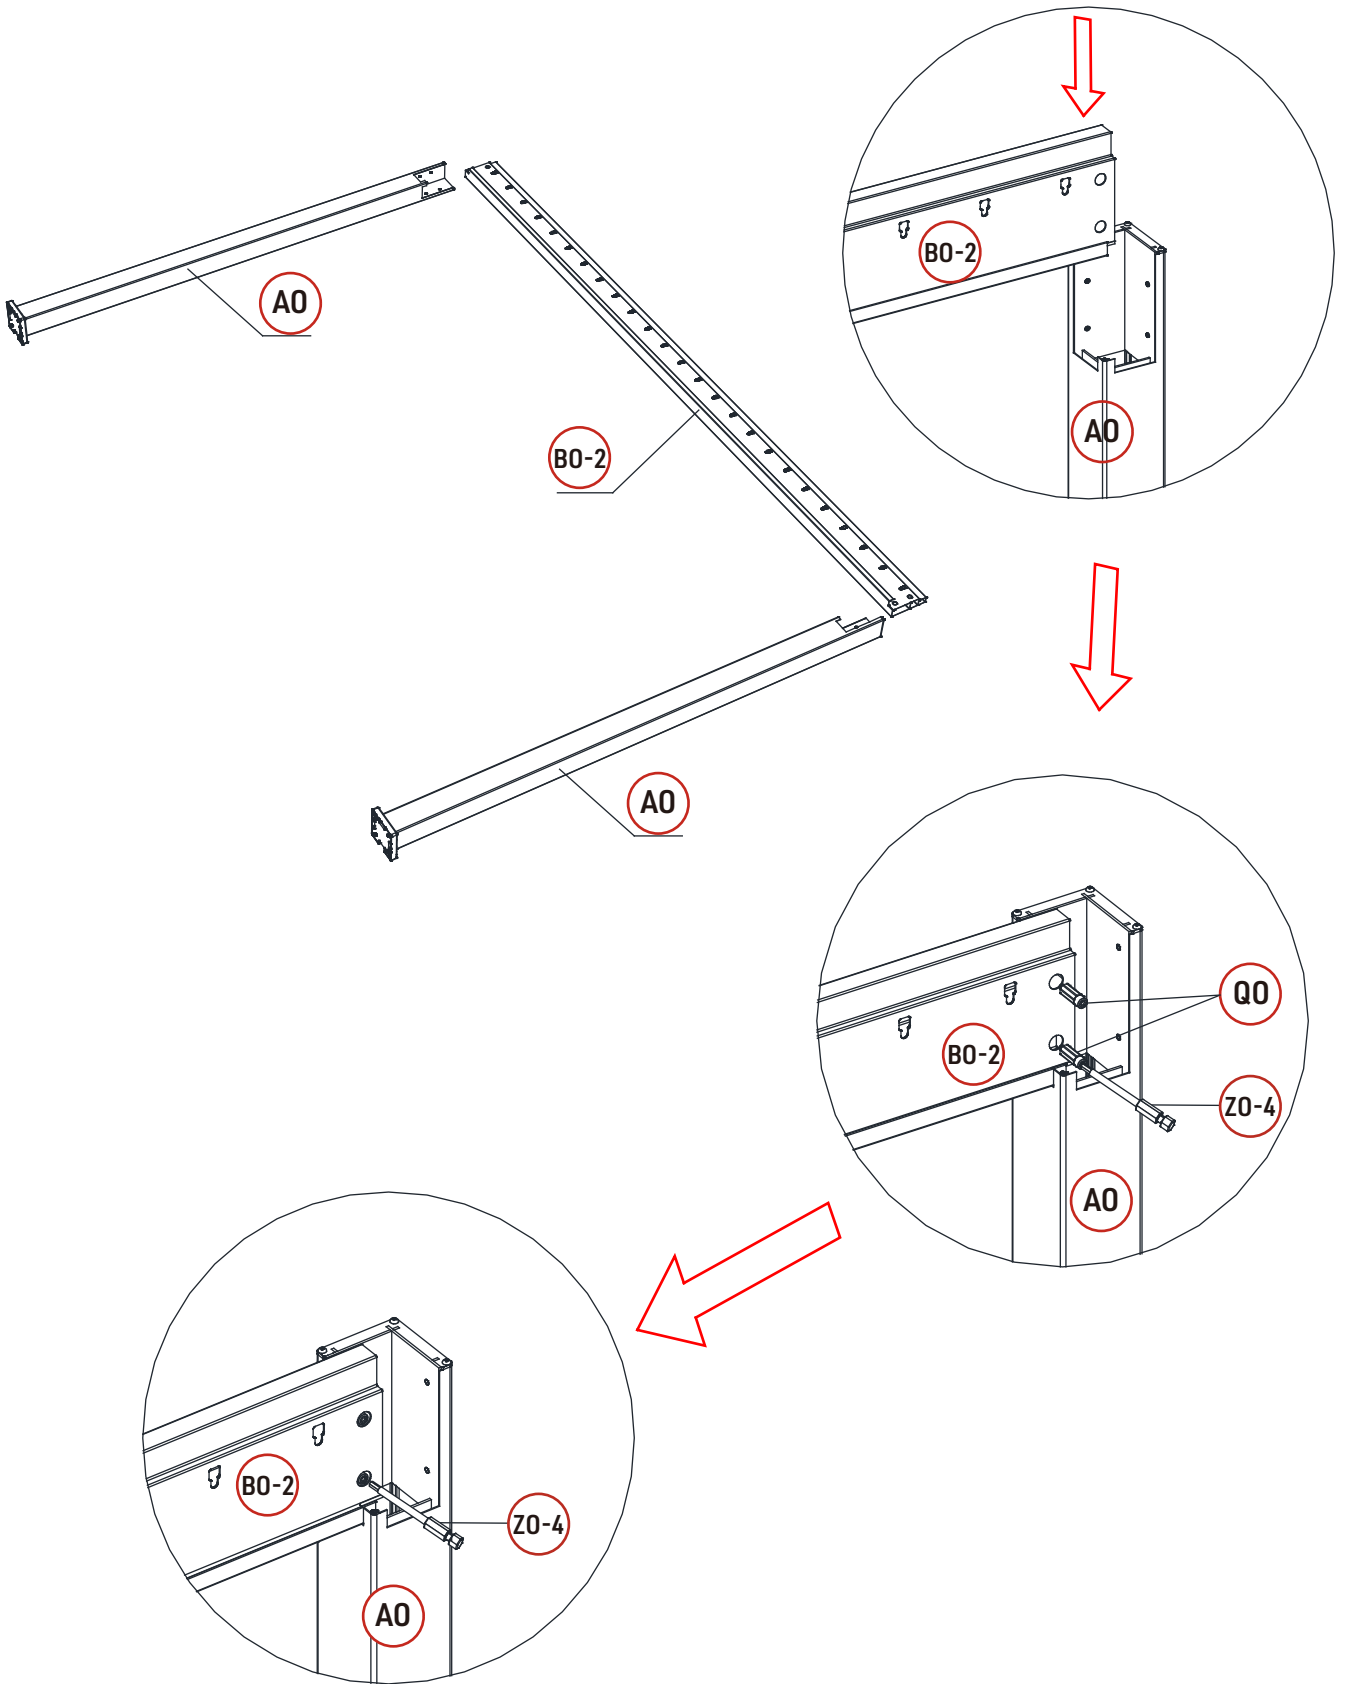

Installation Guide for Pergola 3.6m x 4m

Carton	RET	QTY		REF	QTY		REF	QTY
1/5	(A0)	4		(I0)	4		(J0)	4
	(T0)	16		(X0-1)	16			
2/5	(B0-1)	1		(B0-2)	1		(C0)	2
	(F0)	1		(H0)	1		(N0)	1
	(O0)	1		(P0)	1		(Q0)	16
	(R0)	16		(S0)	50		(U0)	74
	(U0-1)	25		(V0)	75		(X0)	49
	(X0-2)	25		(Y0)	3		(Z0-1)	1
	(Z0-2)	1		(Z0-3)	1		(Z0-4)	1
	(Z0-5)	1		(Z0-6)	1			
3/5	(G0)	7		(K0)	1		(L0)	24
	(L0-1)	25		(M0)	49		(W0)	200
4/5	(G0)	9						
5/5	(G0)	9						

REF	PICTURE	QTY
A0		4PCS
B0-1		1PCS
B0-2		1PCS
C0		2PCS
F0		1PCS
G0		25PCS
H0		1PCS

REF	PICTURE	QTY
IO		4PCS
JO		4PCS
KO		1PCS
LO		24PCS
LO-1		25PCS
MO		49PCS
NO		1PCS
OO		1PCS
PO		1PCS
QO		16PCS
RO		16PCS
SO		50PCS
TO	 8X80	16PCS

REF	PICTURE	QTY
UO	 防松螺母	74PCS
UO-1	 塑料螺母	25PCS
VO		75PCS
WO	 4X16	200PCS
XO	 6X40	49PCS
XO-1	 6X35	16PCS
XO-2	 6X20	25PCS
YO	 6X45	3PCS
ZO-1	 4mm	1PCS
ZO-2	 4mm	1PCS
ZO-3	 6mm	1PCS
ZO-4	 6mm	1PCS
ZO-5	 10mm	1PCS
ZO-6	 T20	1PCS

ATTENTION!!!

Please open the louvers to vertical in winter and snowing weather to protect your pergola!

Tools Required for Installation

 **K0 X1**

X24

X25

X1

X24