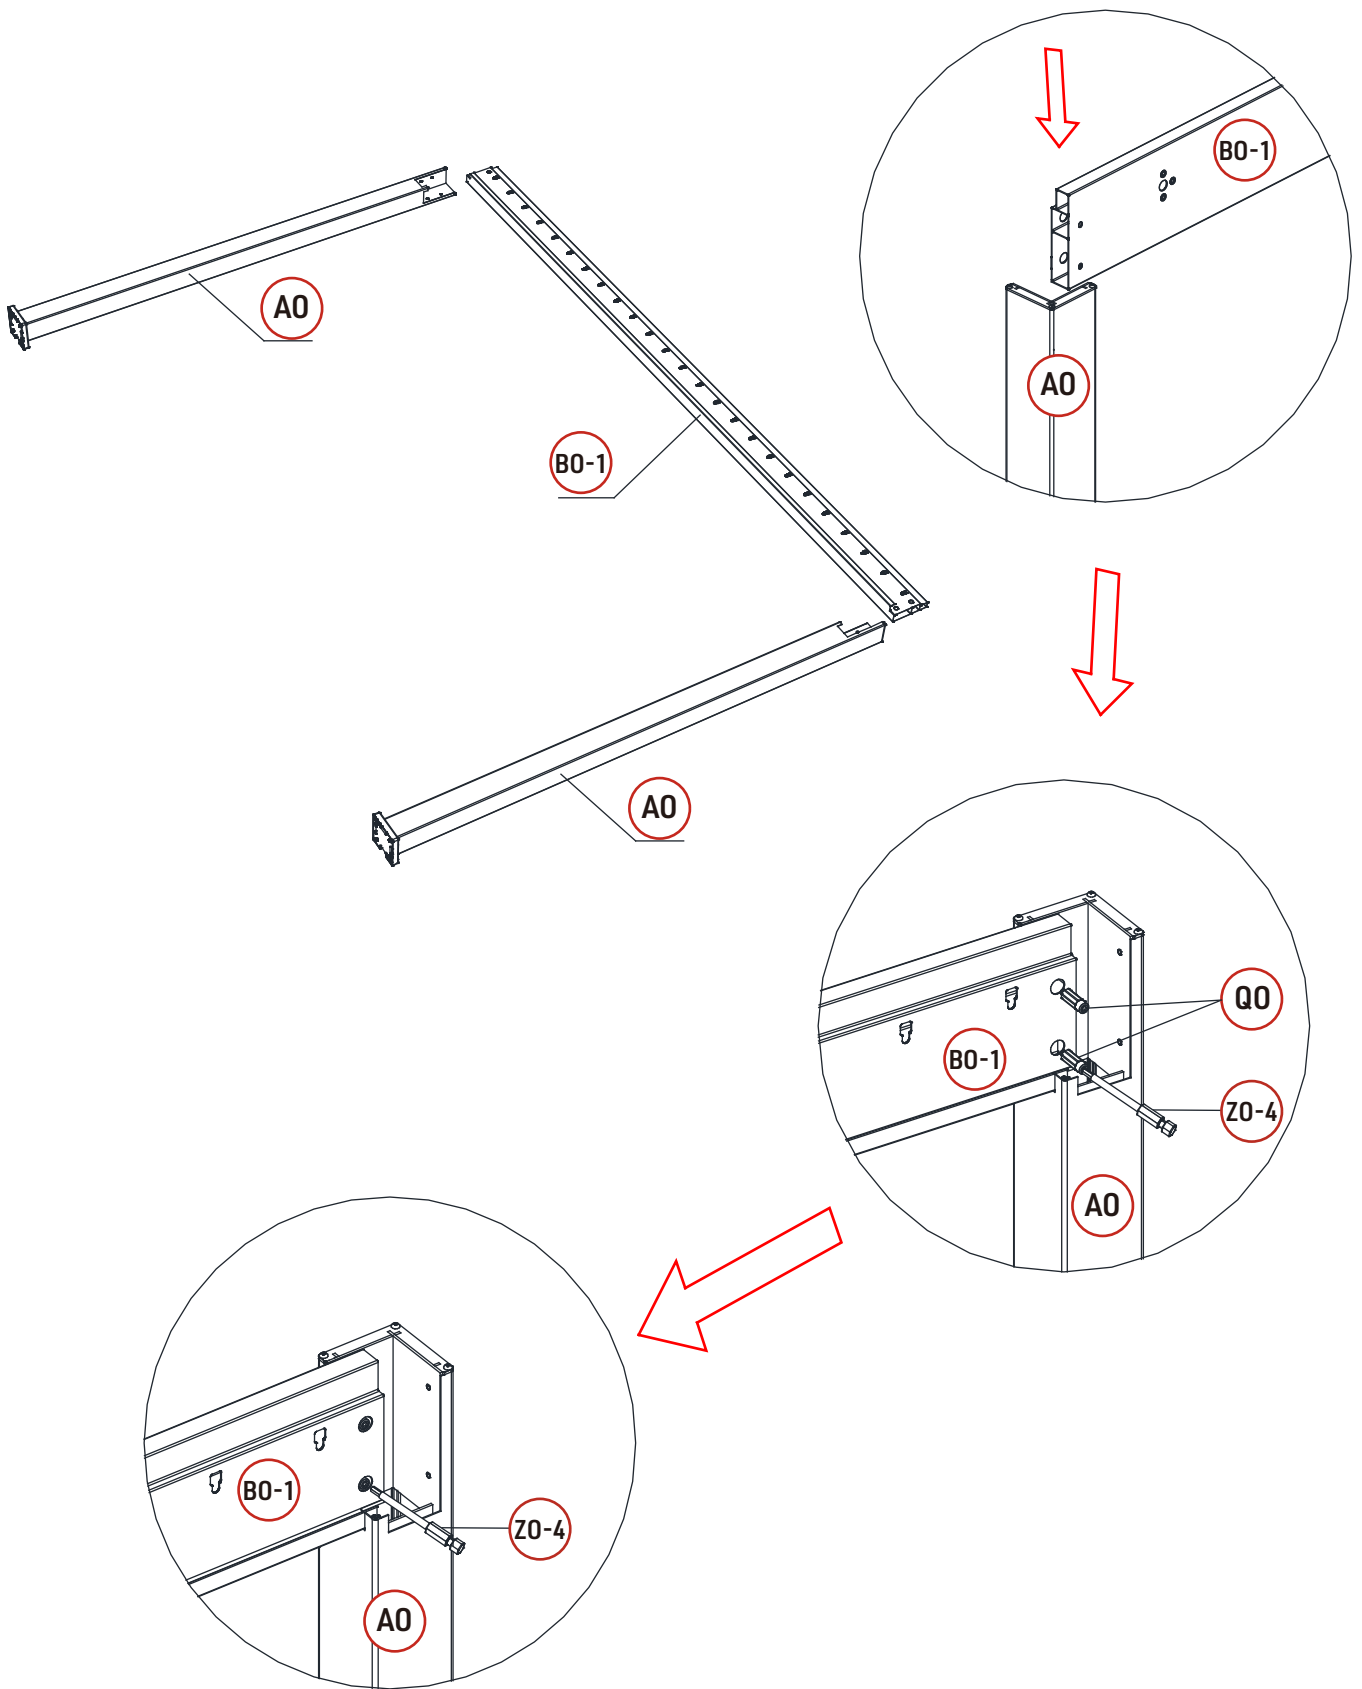

Installation Guide for Pergola 3.6m x 4m

Carton	RET	QTY		REF	QTY		REF	QTY
1/5	(A0)	4		(I0)	4		(J0)	4
	(T0)	16		(X0-1)	16			
2/5	(B0-1)	1		(B0-2)	1		(C0)	2
	(F0)	1		(H0)	1		(N0)	1
	(O0)	1		(P0)	1		(Q0)	16
	(R0)	16		(S0)	50		(U0)	74
	(U0-1)	25		(V0)	75		(X0)	49
	(X0-2)	25		(Y0)	3		(Z0-1)	1
	(Z0-2)	1		(Z0-3)	1		(Z0-4)	1
	(Z0-5)	1		(Z0-6)	1			
3/5	(G0)	7		(K0)	1		(L0)	24
	(L0-1)	25		(M0)	49		(W0)	200
4/5	(G0)	9						
5/5	(G0)	9						

REF	PICTURE	QTY
A0		4PCS
B0-1		1PCS
B0-2		1PCS
C0		2PCS
F0		1PCS
G0		25PCS
H0		1PCS

REF	PICTURE	QTY
IO		4PCS
JO		4PCS
KO		1PCS
LO		24PCS
LO-1		25PCS
MO		49PCS
NO		1PCS
OO		1PCS
PO		1PCS
QO		16PCS
RO		16PCS
SO		50PCS
TO	 8X80	16PCS

REF	PICTURE	QTY
UO	 防松螺母	74PCS
UO-1	 塑料螺母	25PCS
VO		75PCS
WO	 4X16	200PCS
XO	 6X40	49PCS
XO-1	 6X35	16PCS
XO-2	 6X20	25PCS
YO	 6X45	3PCS
ZO-1	 4mm	1PCS
ZO-2	 4mm	1PCS
ZO-3	 6mm	1PCS
ZO-4	 6mm	1PCS
ZO-5	 10mm	1PCS
ZO-6	 T20	1PCS

ATTENTION!!!

Please open the louvers to vertical in winter and snowing weather to protect your pergola!

Tools Required for Installation

 **K0 X1**

X24

X25

X1

X24