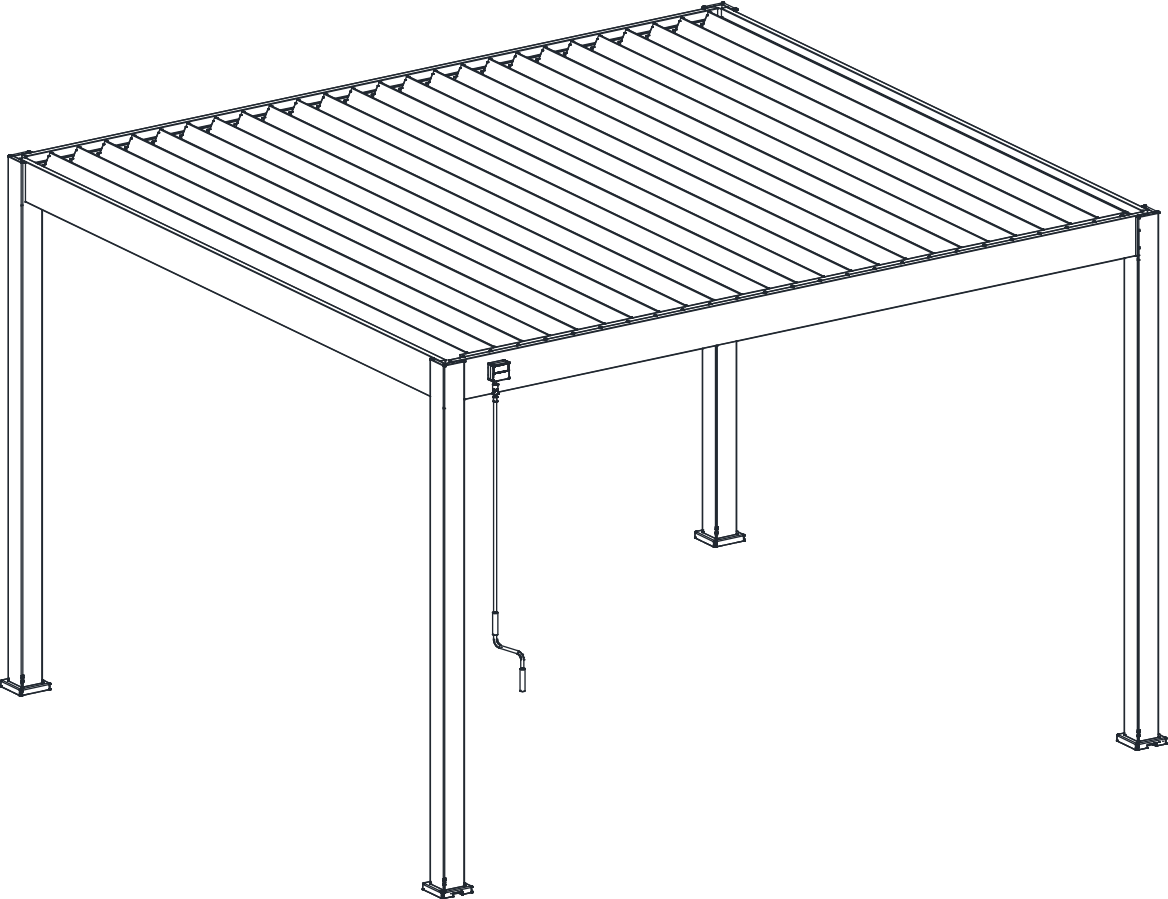

Installation Guide for Pergola 3.6m x 4m

Carton	RET	QTY		REF	QTY		REF	QTY
1/5	(A0)	4		(I0)	4		(J0)	4
	(T0)	16		(X0-1)	16			
2/5	(B0-1)	1		(B0-2)	1		(C0)	2
	(F0)	1		(H0)	1		(N0)	1
	(O0)	1		(P0)	1		(Q0)	16
	(R0)	16		(S0)	50		(U0)	74
	(U0-1)	25		(V0)	75		(X0)	49
	(X0-2)	25		(Y0)	3		(Z0-1)	1
	(Z0-2)	1		(Z0-3)	1		(Z0-4)	1
	(Z0-5)	1		(Z0-6)	1			
3/5	(G0)	7		(K0)	1		(L0)	24
	(L0-1)	25		(M0)	49		(W0)	200
4/5	(G0)	9						
5/5	(G0)	9						

REF	PICTURE	QTY
A0		4PCS
B0-1		1PCS
B0-2		1PCS
C0		2PCS
F0		1PCS
G0		25PCS
H0		1PCS

REF	PICTURE	QTY
IO		4PCS
JO		4PCS
KO		1PCS
LO		24PCS
LO-1		25PCS
MO		49PCS
NO		1PCS
OO		1PCS
PO		1PCS
QO		16PCS
RO		16PCS
SO		50PCS
TO	 8X80	16PCS