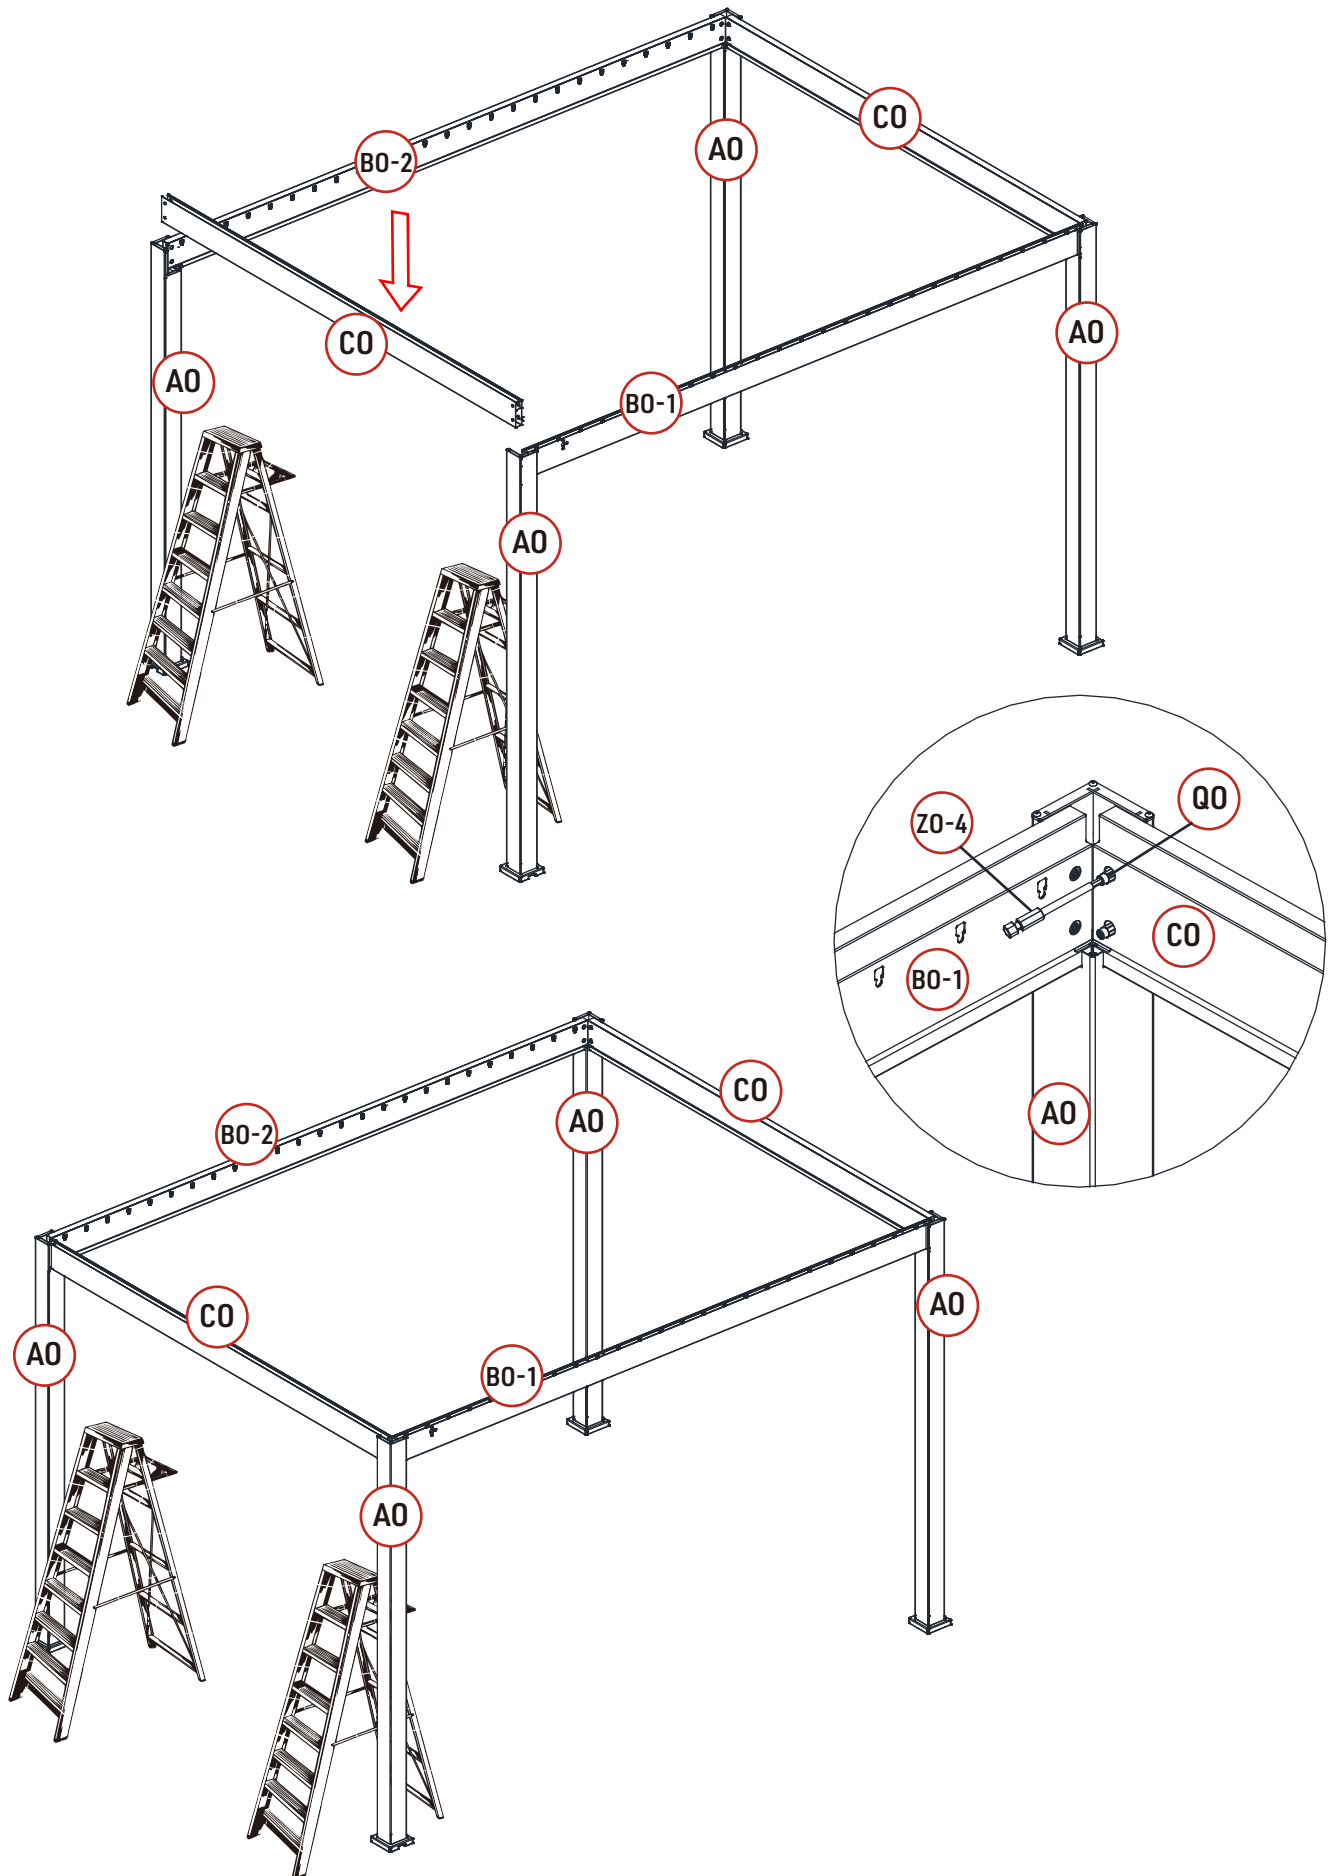

Installation Guide for Pergola 3.6m x 4m

Carton	RET	QTY		REF	QTY		REF	QTY
1/5	(A0)	4		(I0)	4		(J0)	4
	(T0)	16		(X0-1)	16			
2/5	(B0-1)	1		(B0-2)	1		(C0)	2
	(F0)	1		(H0)	1		(N0)	1
	(O0)	1		(P0)	1		(Q0)	16
	(R0)	16		(S0)	50		(U0)	74
	(U0-1)	25		(V0)	75		(X0)	49
	(X0-2)	25		(Y0)	3		(Z0-1)	1
	(Z0-2)	1		(Z0-3)	1		(Z0-4)	1
	(Z0-5)	1		(Z0-6)	1			
3/5	(G0)	7		(K0)	1		(L0)	24
	(L0-1)	25		(M0)	49		(W0)	200
4/5	(G0)	9						
5/5	(G0)	9						

ATTENTION!!!

Please open the louvers to vertical in winter and snowing weather to protect your pergola!

Tools Required for Installation

 **K0 X1**

X24

X25

X1

X24