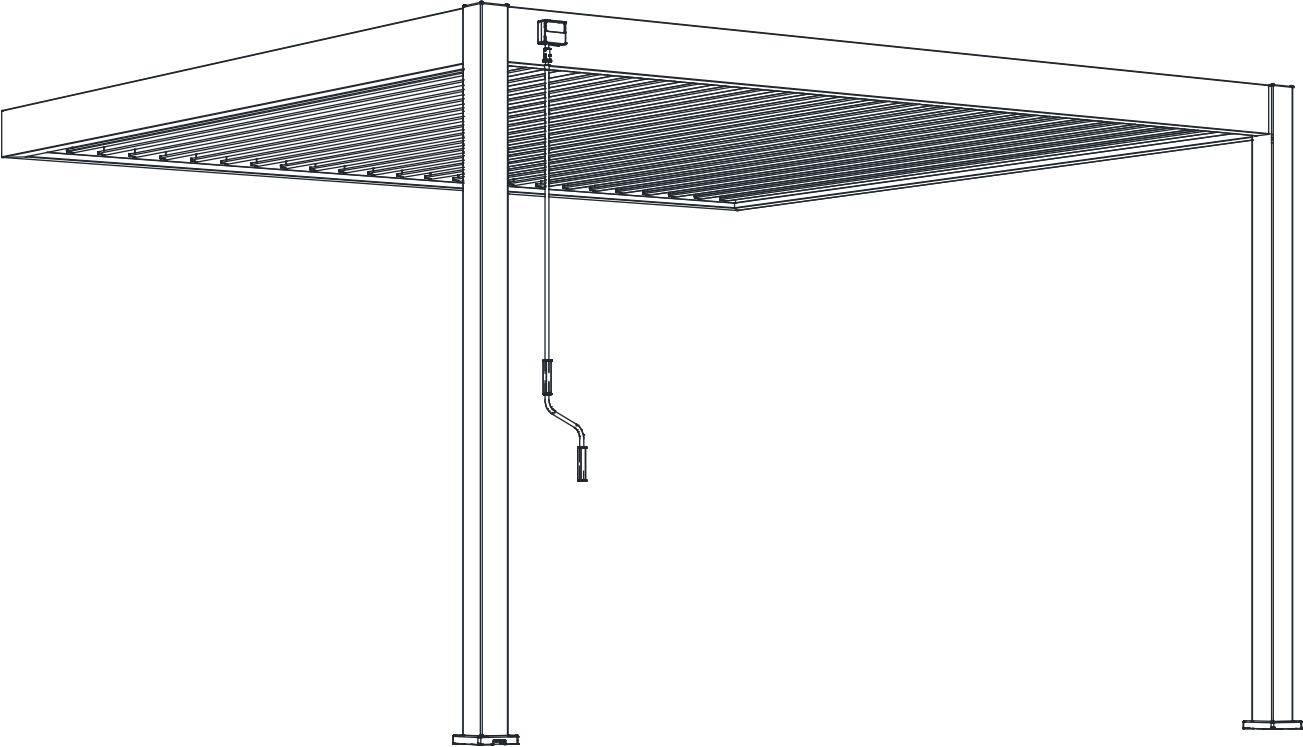

Installation Guide for Pergola 3.6m x 4m

Carton	RET	QTY		REF	QTY		REF	QTY
1/4	Ⓐ0	2		Ⓘ0	2		⓵0	2
	Ⓣ0	8		×0-1	8			
2/4	Ⓑ0-1	1		Ⓑ0-2	1		Ⓒ0-1	1
	Ⓒ0-2	1		Ⓓ0-1	1		Ⓓ0-2	1
	Ⓓ0-3	1		Ⓓ0-4	1		Ⓕ0	1
	Ⓗ0	1		Ⓛ0-2	2		Ⓝ0	1
	Ⓞ0	1		Ⓟ0	1		Ⓠ0	8
	Ⓡ0	8		Ⓢ0	50		Ⓣ0-1	7
	Ⓤ0	74		Ⓥ0	25		×0	49
	×0-2	8		Ⓨ0	3		Ⓩ0-1	1
	Ⓩ0-2	1		Ⓩ0-3	1		Ⓩ0-4	1
	Ⓩ0-5	1		Ⓩ0-6	1		Ⓩ0-7	1
	Ⓩ0-8	1						
3/4	Ⓖ0	12		Ⓚ0	1		Ⓛ0	24
	Ⓛ0-1	25		Ⓜ0	49		Ⓦ0	200
4/4	Ⓖ0	13						

REF	PICTURE	QTY
A0		2PCS
B0-1		1PCS
B0-2		1PCS
C0-1		1PCS
C0-2		1PCS
F0		1PCS
G0		25PCS
H0		1PCS

REF	PICTURE	QTY
IO		2PCS
JO		2PCS
KO		1PCS
LO		24PCS
LO-1		25PCS
LO-2		2PCS
MO		49PCS
NO		1PCS
OO		1PCS
PO		1PCS
QO		8PCS
RO		8PCS
SO		50PCS
TO	 10X80	8PCS
TO-1	 8X100	7PCS
UO	 lock nut	74PCS