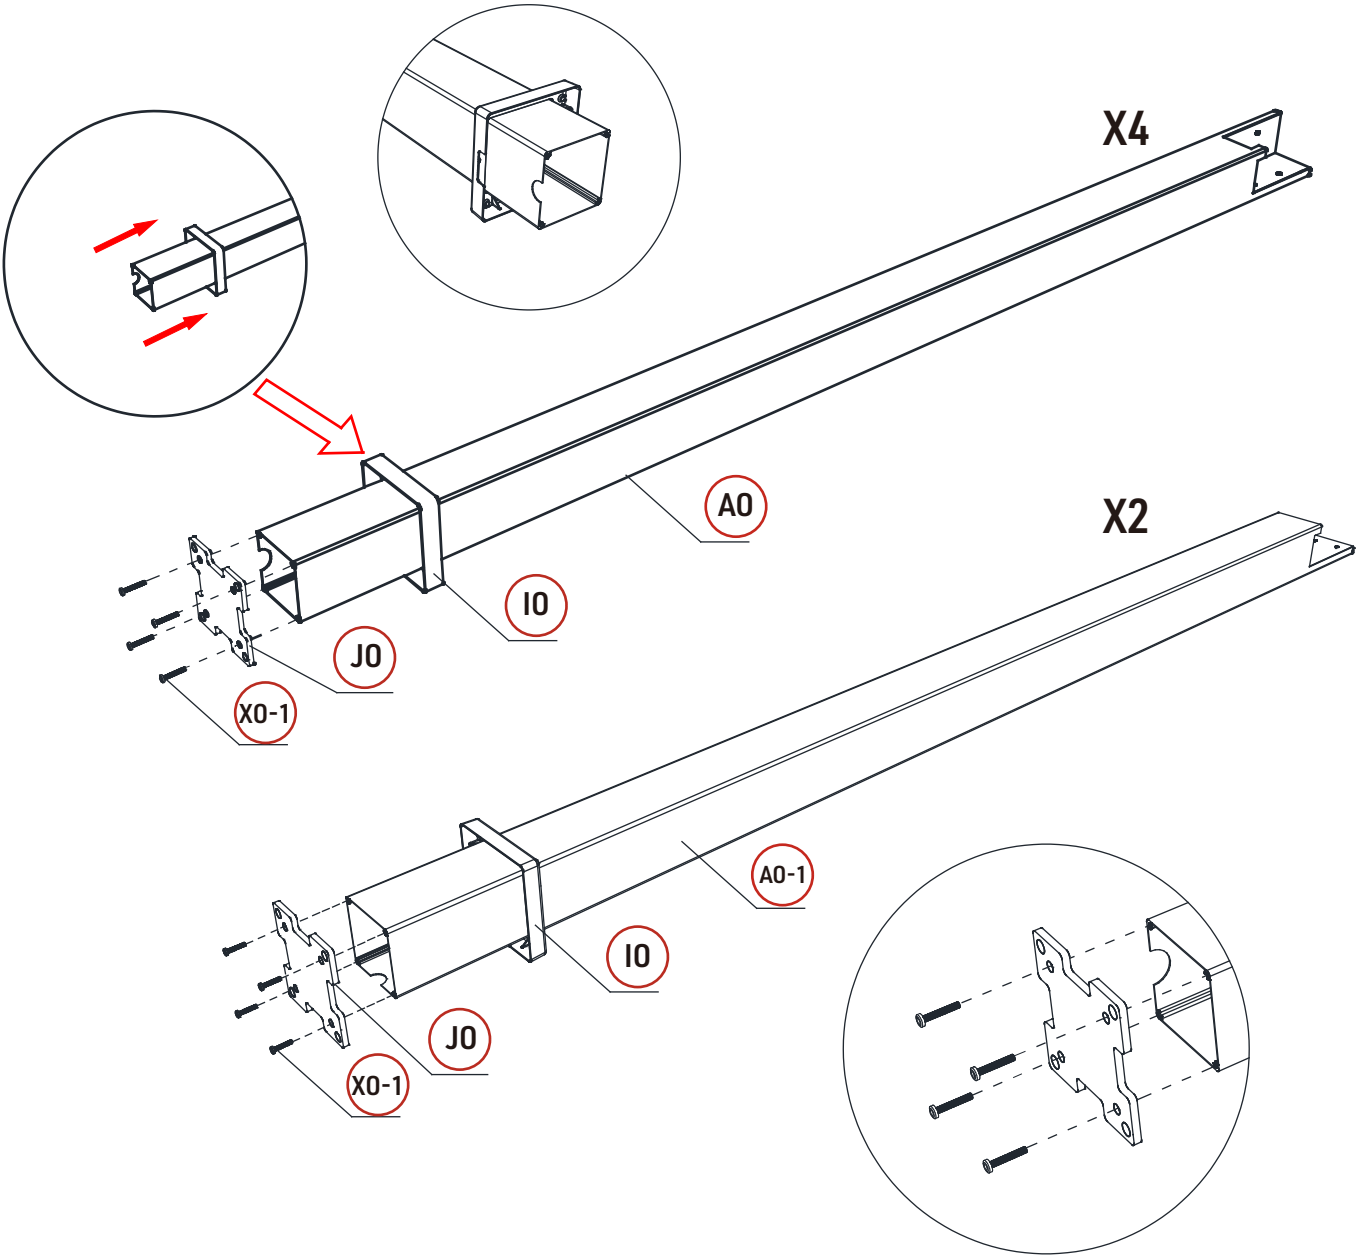

Installation Guide for Pergola 3m x 6m

Carton	RET	QTY		REF	QTY		REF	QTY
1/5	Ⓐ0	4		Ⓐ0-1	2		Ⓘ0	6
	Ⓙ0	6		Ⓣ0	24		ⓧ0-1	24
2/5	Ⓑ0-1	2		Ⓑ0-2	2		Ⓒ0	2
	Ⓓ0	6		Ⓔ0	1		Ⓕ0	2
	Ⓕ0	2		Ⓝ0	2		Ⓖ0	2
	Ⓟ0	2		Ⓠ0	24		Ⓠ0-1	2
	Ⓡ0	24		Ⓢ0	76		Ⓤ0	112
	Ⓥ0	38		ⓧ0	74		Ⓨ0	6
	Ⓩ0-1	1		Ⓩ0-2	1		Ⓩ0-3	1
	Ⓩ0-4	1		Ⓩ0-5	1		Ⓩ0-6	1
	Ⓩ0-7	1						
3/5	Ⓖ0	12		Ⓚ0	2		Ⓛ0	36
	Ⓛ0-1	38		Ⓜ0	74		Ⓦ0	308
	Ⓦ0-1	2						
4/5	Ⓖ0	13						
5/5	Ⓖ0	13						

REF	PICTURE	QTY
A0		4PCS
A0-1		2PCS
B0-1		2PCS
B0-2		2PCS
C0		2PCS
D0		6PCS
E0		1PCS
F0		2PCS
G0		38PCS
H0		2PCS

REF	PICTURE	QTY
IO		6PCS
JO		6PCS
KO		2PCS
LO		36PCS
LO-1		38PCS
MO		74PCS
NO		2PCS
OO		2PCS
PO		2PCS
QO		24PCS
QO-1		2PCS
RO		24PCS
SO		76PCS
TO	 8X80	24PCS

REF	PICTURE	QTY
UO		112PCS
VO		38PCS
WO	 4X16	308PCS
WO-1	 5X19	2PCS
XO	 6X40	74PCS
XO-1	 6X35	24PCS
YO	 6X45	6PCS
ZO-1	 4mm	1PCS
ZO-2	 4mm	1PCS
ZO-3	 6mm	1PCS
ZO-4	 6mm	1PCS
ZO-5	 10mm	1PCS
ZO-6	 T20	1PCS
ZO-7		1PCS

ATTENTION!!!

Please open the louvers to vertical in winter and snowing weather to protect your pergola!

Tools Required for Installation

  **X1**

X37

X38

X2

X36