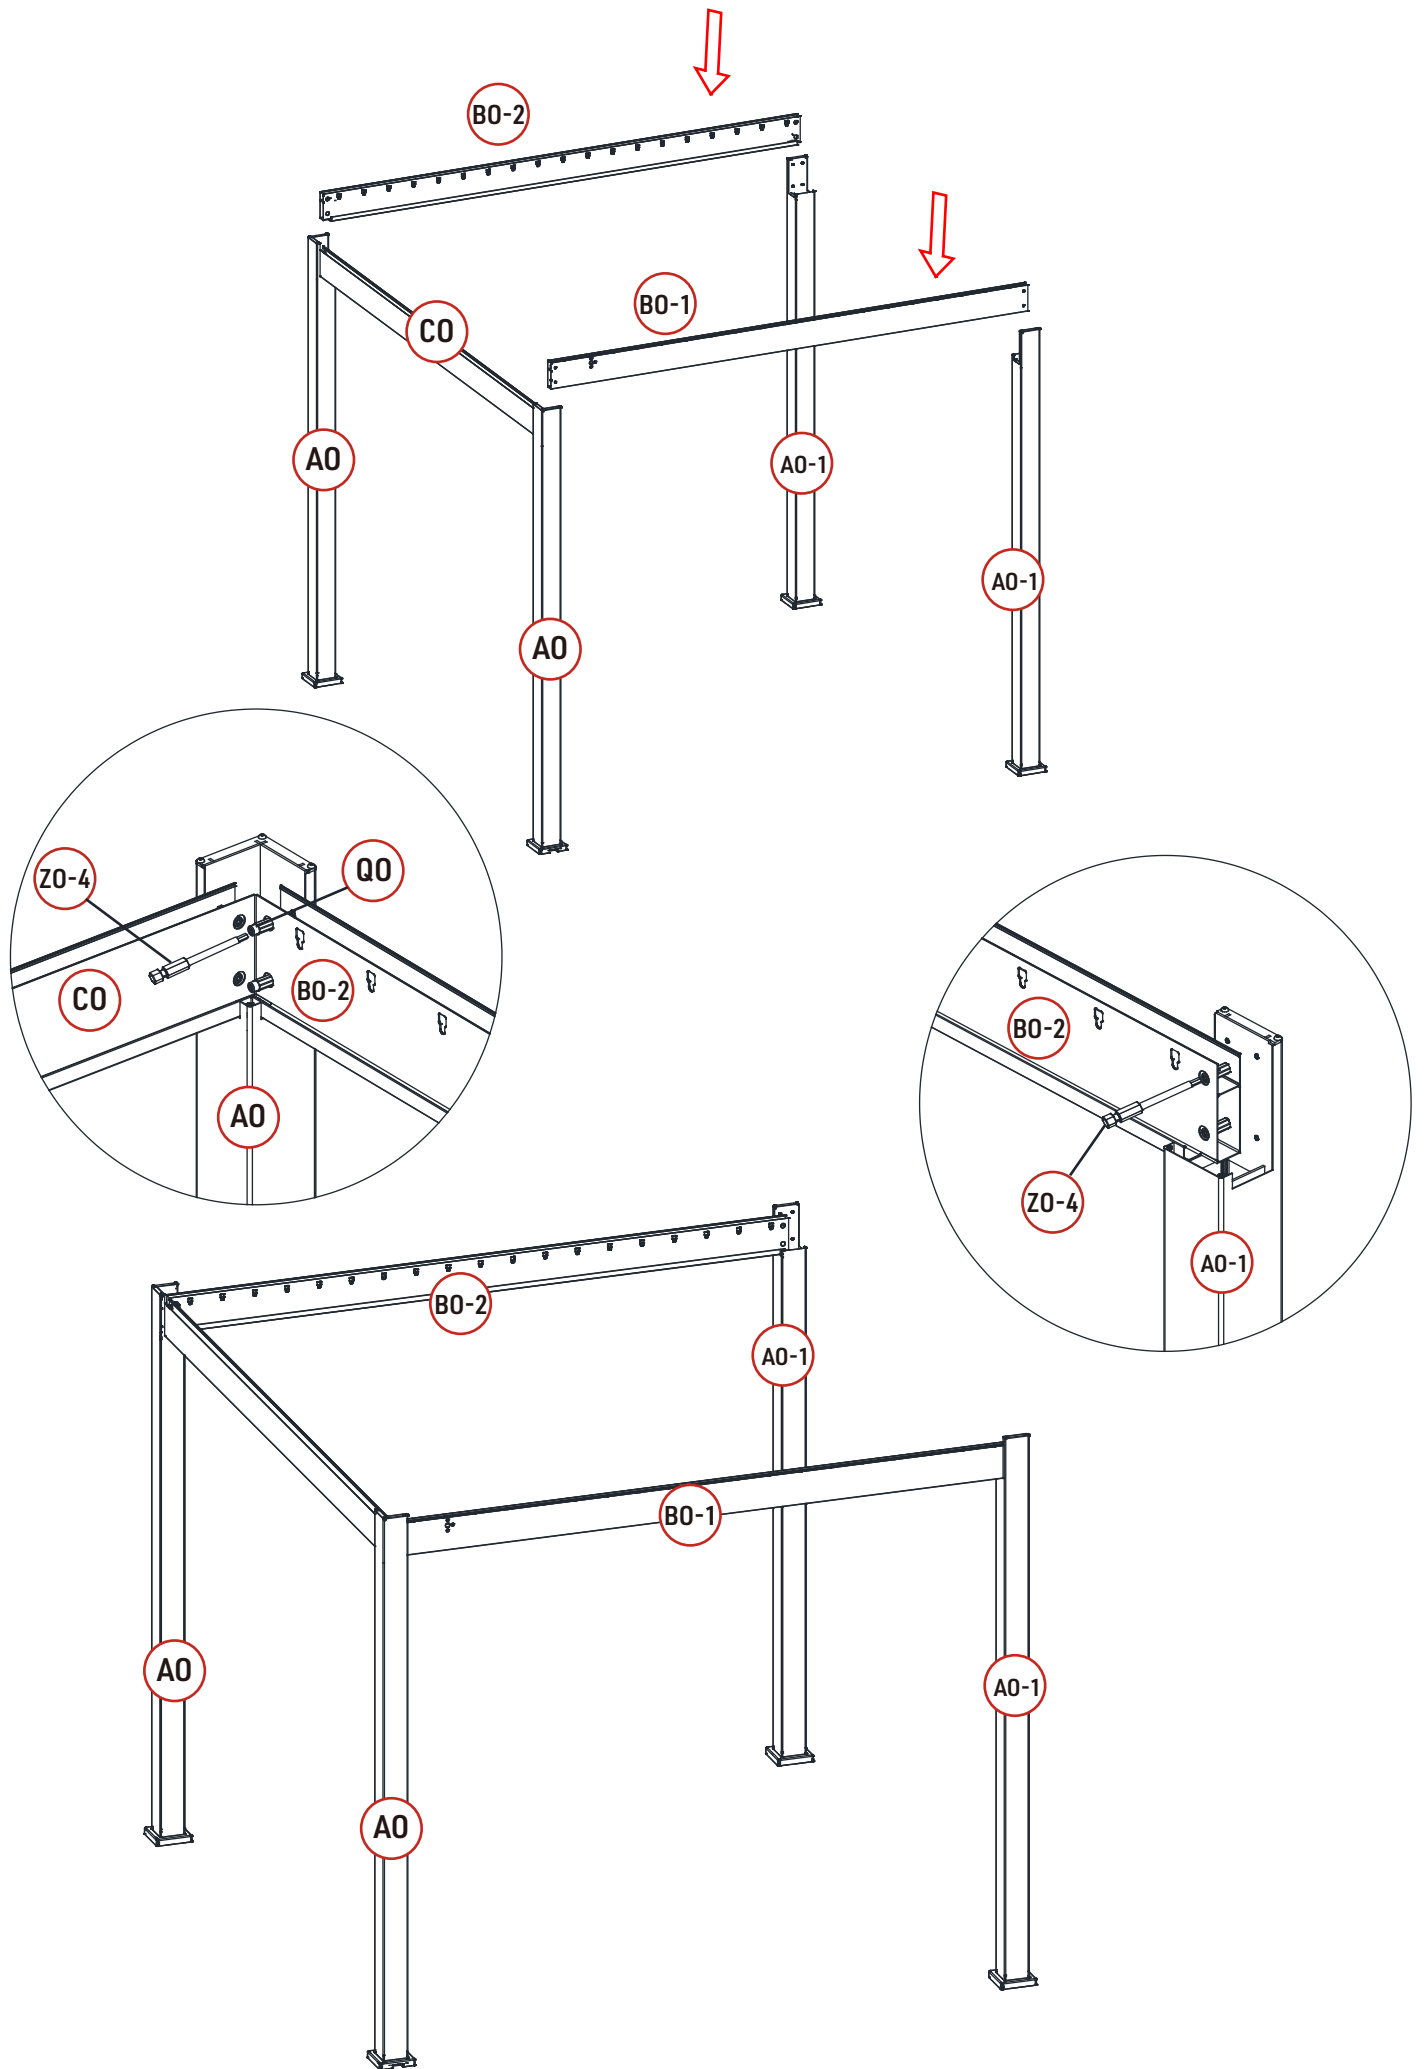

Installation Guide for Pergola 3m x 6m

Carton	RET	QTY		REF	QTY		REF	QTY
1/5	Ⓐ0	4		Ⓐ0-1	2		Ⓘ0	6
	Ⓙ0	6		Ⓣ0	24		ⓧ0-1	24
2/5	Ⓑ0-1	2		Ⓑ0-2	2		Ⓒ0	2
	Ⓓ0	6		Ⓔ0	1		Ⓕ0	2
	Ⓕ0	2		Ⓝ0	2		Ⓖ0	2
	Ⓟ0	2		Ⓠ0	24		Ⓠ0-1	2
	Ⓡ0	24		Ⓢ0	76		Ⓤ0	112
	Ⓥ0	38		ⓧ0	74		Ⓨ0	6
	Ⓩ0-1	1		Ⓩ0-2	1		Ⓩ0-3	1
	Ⓩ0-4	1		Ⓩ0-5	1		Ⓩ0-6	1
	Ⓩ0-7	1						
3/5	Ⓖ0	12		Ⓚ0	2		Ⓛ0	36
	Ⓛ0-1	38		Ⓜ0	74		Ⓦ0	308
	Ⓦ0-1	2						
4/5	Ⓖ0	13						
5/5	Ⓖ0	13						

REF	PICTURE	QTY
A0		4PCS
A0-1		2PCS
B0-1		2PCS
B0-2		2PCS
C0		2PCS
D0		6PCS
E0		1PCS
F0		2PCS
G0		38PCS
H0		2PCS

REF	PICTURE	QTY
IO		6PCS
JO		6PCS
KO		2PCS
LO		36PCS
LO-1		38PCS
MO		74PCS
NO		2PCS
OO		2PCS
PO		2PCS
QO		24PCS
QO-1		2PCS
RO		24PCS
SO		76PCS
TO	 8X80	24PCS

REF	PICTURE	QTY
UO		112PCS
VO		38PCS
WO	 4X16	308PCS
WO-1	 5X19	2PCS
XO	 6X40	74PCS
XO-1	 6X35	24PCS
YO	 6X45	6PCS
ZO-1	 4mm	1PCS
ZO-2	 4mm	1PCS
ZO-3	 6mm	1PCS
ZO-4	 6mm	1PCS
ZO-5	 10mm	1PCS
ZO-6	 T20	1PCS
ZO-7		1PCS

ATTENTION!!!

Please open the louvers to vertical in winter and snowing weather to protect your pergola!

Tools Required for Installation

  **X1**

X37

X38

X2

X36