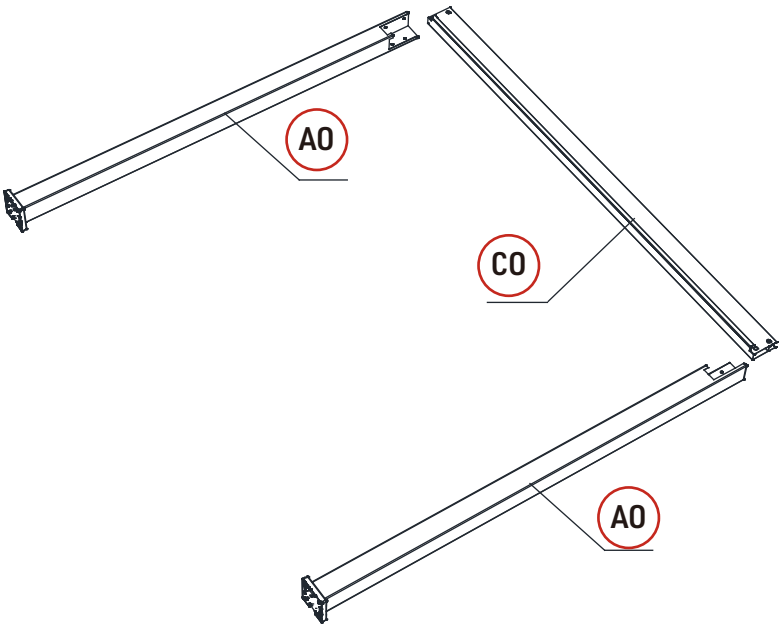

Installation Guide for Pergola 3m x 6m

Carton	RET	QTY		REF	QTY		REF	QTY
1/5	Ⓐ0	4		Ⓐ0-1	2		Ⓘ0	6
	Ⓙ0	6		Ⓣ0	24		ⓧ0-1	24
2/5	Ⓑ0-1	2		Ⓑ0-2	2		Ⓒ0	2
	Ⓓ0	6		Ⓔ0	1		Ⓕ0	2
	Ⓕ0	2		Ⓝ0	2		Ⓖ0	2
	Ⓟ0	2		Ⓠ0	24		Ⓠ0-1	2
	Ⓡ0	24		Ⓢ0	76		Ⓤ0	112
	Ⓥ0	38		ⓧ0	74		Ⓨ0	6
	Ⓩ0-1	1		Ⓩ0-2	1		Ⓩ0-3	1
	Ⓩ0-4	1		Ⓩ0-5	1		Ⓩ0-6	1
	Ⓩ0-7	1						
3/5	Ⓖ0	12		Ⓚ0	2		Ⓛ0	36
	Ⓛ0-1	38		Ⓜ0	74		Ⓦ0	308
	Ⓦ0-1	2						
4/5	Ⓖ0	13						
5/5	Ⓖ0	13						

REF	PICTURE	QTY
A0		4PCS
A0-1		2PCS
B0-1		2PCS
B0-2		2PCS
C0		2PCS
D0		6PCS
E0		1PCS
F0		2PCS
G0		38PCS
H0		2PCS

REF	PICTURE	QTY
IO		6PCS
JO		6PCS
KO		2PCS
LO		36PCS
LO-1		38PCS
MO		74PCS
NO		2PCS
OO		2PCS
PO		2PCS
QO		24PCS
QO-1		2PCS
RO		24PCS
SO		76PCS
TO	 8X80	24PCS

REF	PICTURE	QTY
UO		112PCS
VO		38PCS
WO	 4X16	308PCS
WO-1	 5X19	2PCS
XO	 6X40	74PCS
XO-1	 6X35	24PCS
YO	 6X45	6PCS
ZO-1	 4mm	1PCS
ZO-2	 4mm	1PCS
ZO-3	 6mm	1PCS
ZO-4	 6mm	1PCS
ZO-5	 10mm	1PCS
ZO-6	 T20	1PCS
ZO-7		1PCS

ATTENTION!!!

Please open the louvers to vertical in winter and snowing weather to protect your pergola!

Tools Required for Installation

  **X1**

X37

X38

X2

X36