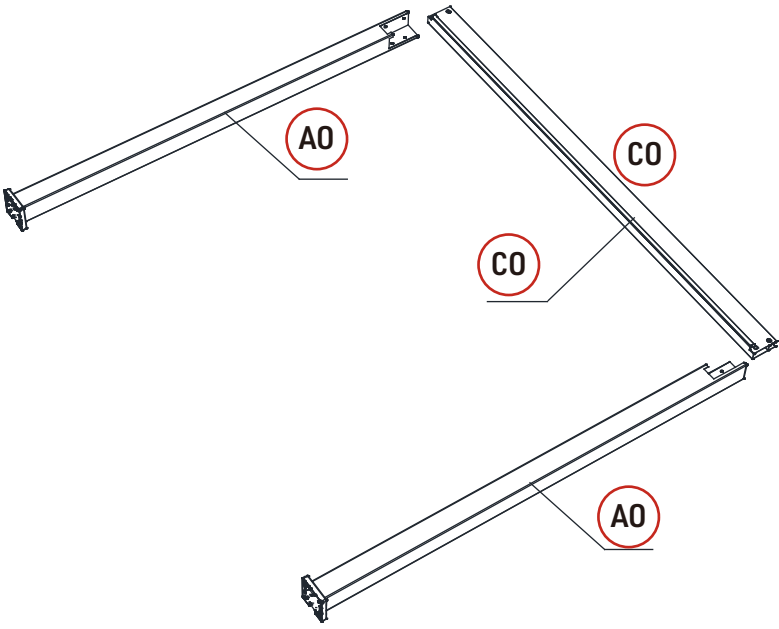

Installation Guide for Pergola 3m x 6m

Carton	RET	QTY		REF	QTY		REF	QTY
1/5	Ⓐ0	4		Ⓐ0-1	2		Ⓘ0	6
	Ⓙ0	6		Ⓣ0	24		ⓧ0-1	24
2/5	Ⓑ0-1	2		Ⓑ0-2	2		Ⓒ0	2
	Ⓓ0	6		Ⓔ0	1		Ⓕ0	2
	Ⓕ0	2		Ⓝ0	2		Ⓖ0	2
	Ⓟ0	2		Ⓠ0	24		Ⓠ0-1	2
	Ⓡ0	24		Ⓢ0	76		Ⓤ0	112
	Ⓥ0	38		ⓧ0	74		Ⓨ0	6
	Ⓩ0-1	1		Ⓩ0-2	1		Ⓩ0-3	1
	Ⓩ0-4	1		Ⓩ0-5	1		Ⓩ0-6	1
	Ⓩ0-7	1						
3/5	Ⓖ0	12		Ⓚ0	2		Ⓛ0	36
	Ⓛ0-1	38		Ⓜ0	74		Ⓦ0	308
	Ⓦ0-1	2						
4/5	Ⓖ0	13						
5/5	Ⓖ0	13						

REF	PICTURE	QTY
A0		4PCS
A0-1		2PCS
B0-1		2PCS
B0-2		2PCS
C0		2PCS
D0		6PCS
E0		1PCS
F0		2PCS
G0		38PCS
H0		2PCS

REF	PICTURE	QTY
IO		6PCS
JO		6PCS
KO		2PCS
LO		36PCS
LO-1		38PCS
MO		74PCS
NO		2PCS
OO		2PCS
PO		2PCS
QO		24PCS
QO-1		2PCS
RO		24PCS
SO		76PCS
TO	 8X80	24PCS

REF	PICTURE	QTY
UO		112PCS
VO		38PCS
WO	 4X16	308PCS
WO-1	 5X19	2PCS
XO	 6X40	74PCS
XO-1	 6X35	24PCS
YO	 6X45	6PCS
ZO-1	 4mm	1PCS
ZO-2	 4mm	1PCS
ZO-3	 6mm	1PCS
ZO-4	 6mm	1PCS
ZO-5	 10mm	1PCS
ZO-6	 T20	1PCS
ZO-7		1PCS

ATTENTION!!!

Please open the louvers to vertical in winter and snowing weather to protect your pergola!

Tools Required for Installation

  **X1**

X37

X38

X2

X36