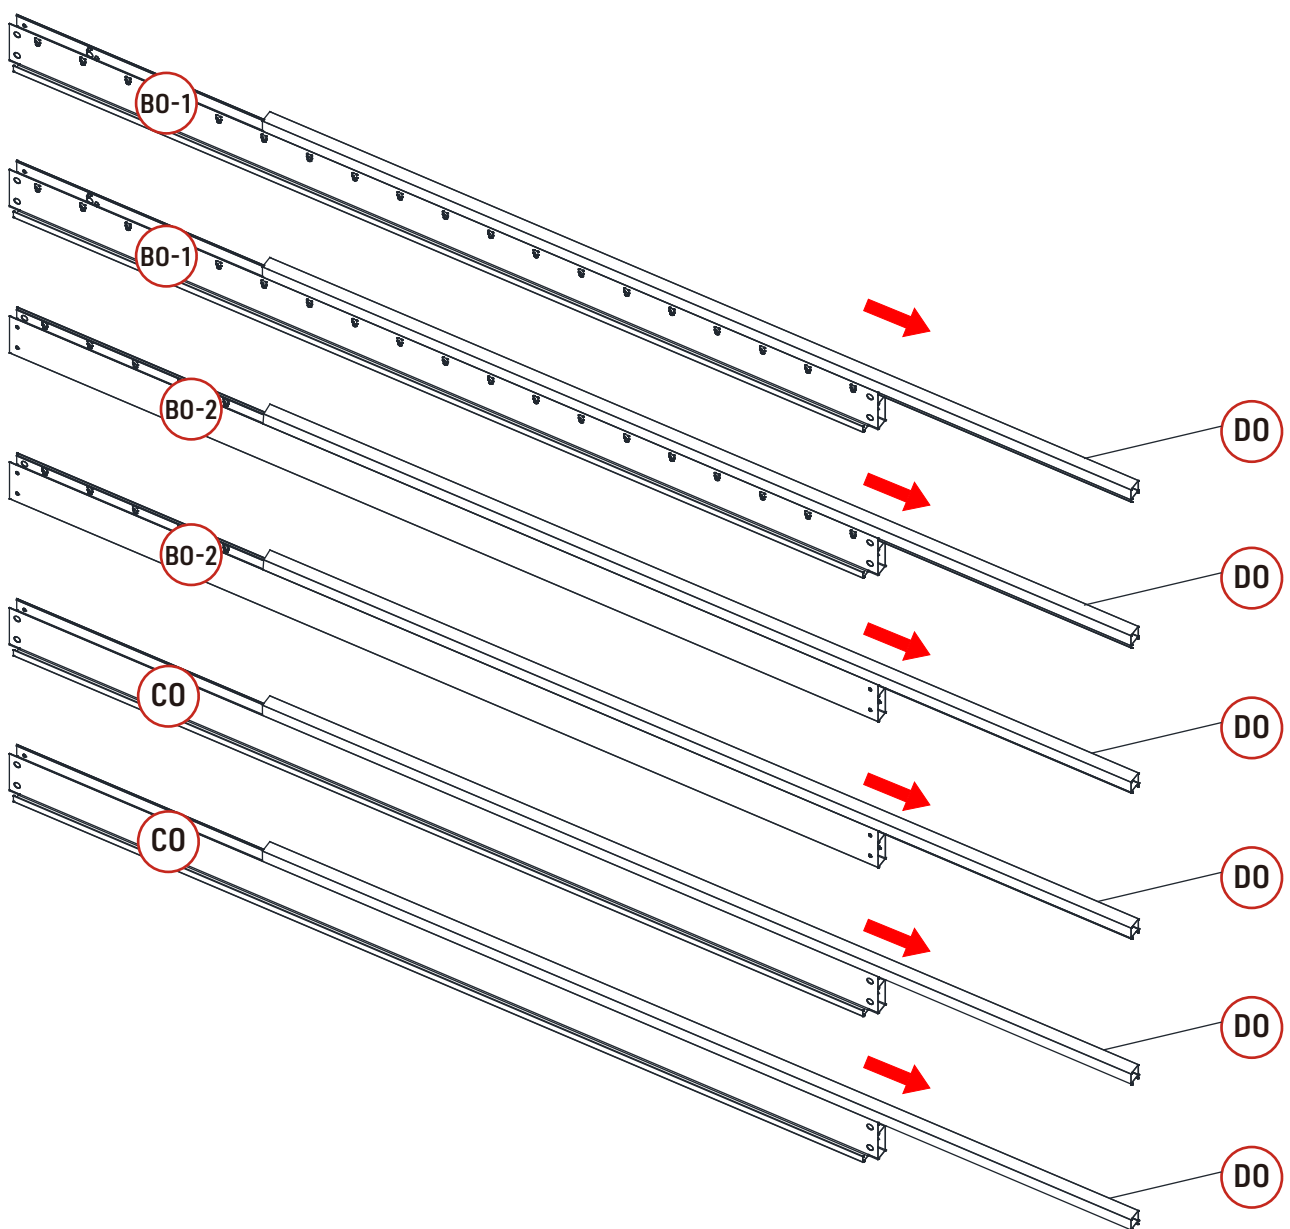

Installation Guide for Pergola 3m x 6m

Carton	RET	QTY		REF	QTY		REF	QTY
1/5	Ⓐ0	4		Ⓐ0-1	2		Ⓘ0	6
	Ⓙ0	6		Ⓣ0	24		ⓧ0-1	24
2/5	Ⓑ0-1	2		Ⓑ0-2	2		Ⓒ0	2
	Ⓓ0	6		Ⓔ0	1		Ⓕ0	2
	Ⓕ0	2		Ⓝ0	2		Ⓖ0	2
	Ⓟ0	2		Ⓠ0	24		Ⓠ0-1	2
	Ⓡ0	24		Ⓢ0	76		Ⓤ0	112
	Ⓥ0	38		ⓧ0	74		Ⓨ0	6
	Ⓩ0-1	1		Ⓩ0-2	1		Ⓩ0-3	1
	Ⓩ0-4	1		Ⓩ0-5	1		Ⓩ0-6	1
	Ⓩ0-7	1						
3/5	Ⓖ0	12		Ⓚ0	2		Ⓛ0	36
	Ⓛ0-1	38		Ⓜ0	74		Ⓦ0	308
	Ⓦ0-1	2						
4/5	Ⓖ0	13						
5/5	Ⓖ0	13						

REF	PICTURE	QTY
A0		4PCS
A0-1		2PCS
B0-1		2PCS
B0-2		2PCS
C0		2PCS
D0		6PCS
E0		1PCS
F0		2PCS
G0		38PCS
H0		2PCS

REF	PICTURE	QTY
IO		6PCS
JO		6PCS
KO		2PCS
LO		36PCS
LO-1		38PCS
MO		74PCS
NO		2PCS
OO		2PCS
PO		2PCS
QO		24PCS
QO-1		2PCS
RO		24PCS
SO		76PCS
TO	 8X80	24PCS

REF	PICTURE	QTY
UO		112PCS
VO		38PCS
WO	 4X16	308PCS
WO-1	 5X19	2PCS
XO	 6X40	74PCS
XO-1	 6X35	24PCS
YO	 6X45	6PCS
ZO-1	 4mm	1PCS
ZO-2	 4mm	1PCS
ZO-3	 6mm	1PCS
ZO-4	 6mm	1PCS
ZO-5	 10mm	1PCS
ZO-6	 T20	1PCS
ZO-7		1PCS

ATTENTION!!!

Please open the louvers to vertical in winter and snowing weather to protect your pergola!

Tools Required for Installation

  **X1**

X37

X38

X2

X36