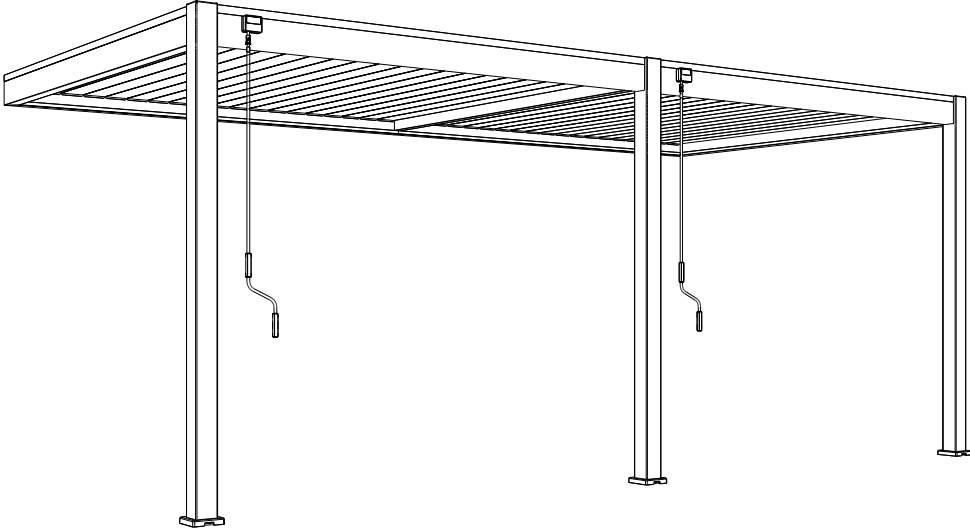

Installation Guide for Pergola 3m x 6m

Carton	RET	QTY	REF	QTY	REF	QTY
1/6	AO	2	AO-1	1	IO	3
	JO	3	TO	12	XO-1	12
2/6	BO-1	2	BO-2	1	BO-3	1
	CO-1	1	CO-2	1	DO	2
	DO-1	1	DO-2	1	DO-3	1
	DO-4	1	EO	1	FO	2
	LO-2	1	LO-3	1	HO	1
	NO	2	OO	2	PO	2
	QO	18	QO-1	2	RO	12
	SO	76	TO-1	16	UO	74
	VO	38	XO	74	WO-1	18
	YO	1	ZO-1	1	ZO-2	1
	ZO-3	1	ZO-4	1	ZO-5	1
	ZO-6	1	ZO-7	1	ZO-8	1
3/6	GO	8	KO	2	LO	36
	LO-1	38	MO	74	WO	308
4/6	GO	10				
5/6	GO	10				
6/6	GO	10				

REF	PICTURE	QTY
A0		2PCS
A0-1		1PCS
B0-1		2PCS
B0-2		1PCS
B0-3		1PCS
CO-1		1PCS
CO-2		1PCS
DO		2PCS
DO-1		1PCS
DO-2		1PCS
DO-3		1PCS
DO-4		1PCS
EO		1PCS
FO		2PCS
GO		38PCS
HO		2PCS

REF	PICTURE	QYT
IO		3PCS
JO		3PCS
KO		2PCS
LO		36PCS
LO-1		38PCS
LO-2		2PCS
LO-3		1PCS
MO		74PCS
NO		2PCS
OO		2PCS
PO		2PCS
QO		12PCS
QO-1		2PCS
RO		12PCS
SO		76PCS
TO	 10×80	12PCS

REF	PICTURE	QYT
TO-1	 8×100	16PCS
UO	 lock nut	74PCS
VO		38PCS
WO	 4×16	308PCS
WO-1	 5×19	18PCS
XO	 6×40	74PCS
XO-1	 6×35	12PCS
YO	 6×45	6PCS
ZO-1	 4mm	1PCS
ZO-2	 4mm	1PCS
ZO-3	 6mm	1PCS
ZO-4	 6mm	1PCS
ZO-5	 10mm	1PCS
ZO-6	 T20	1PCS
ZO-7		1PCS
ZO-8		1PCS