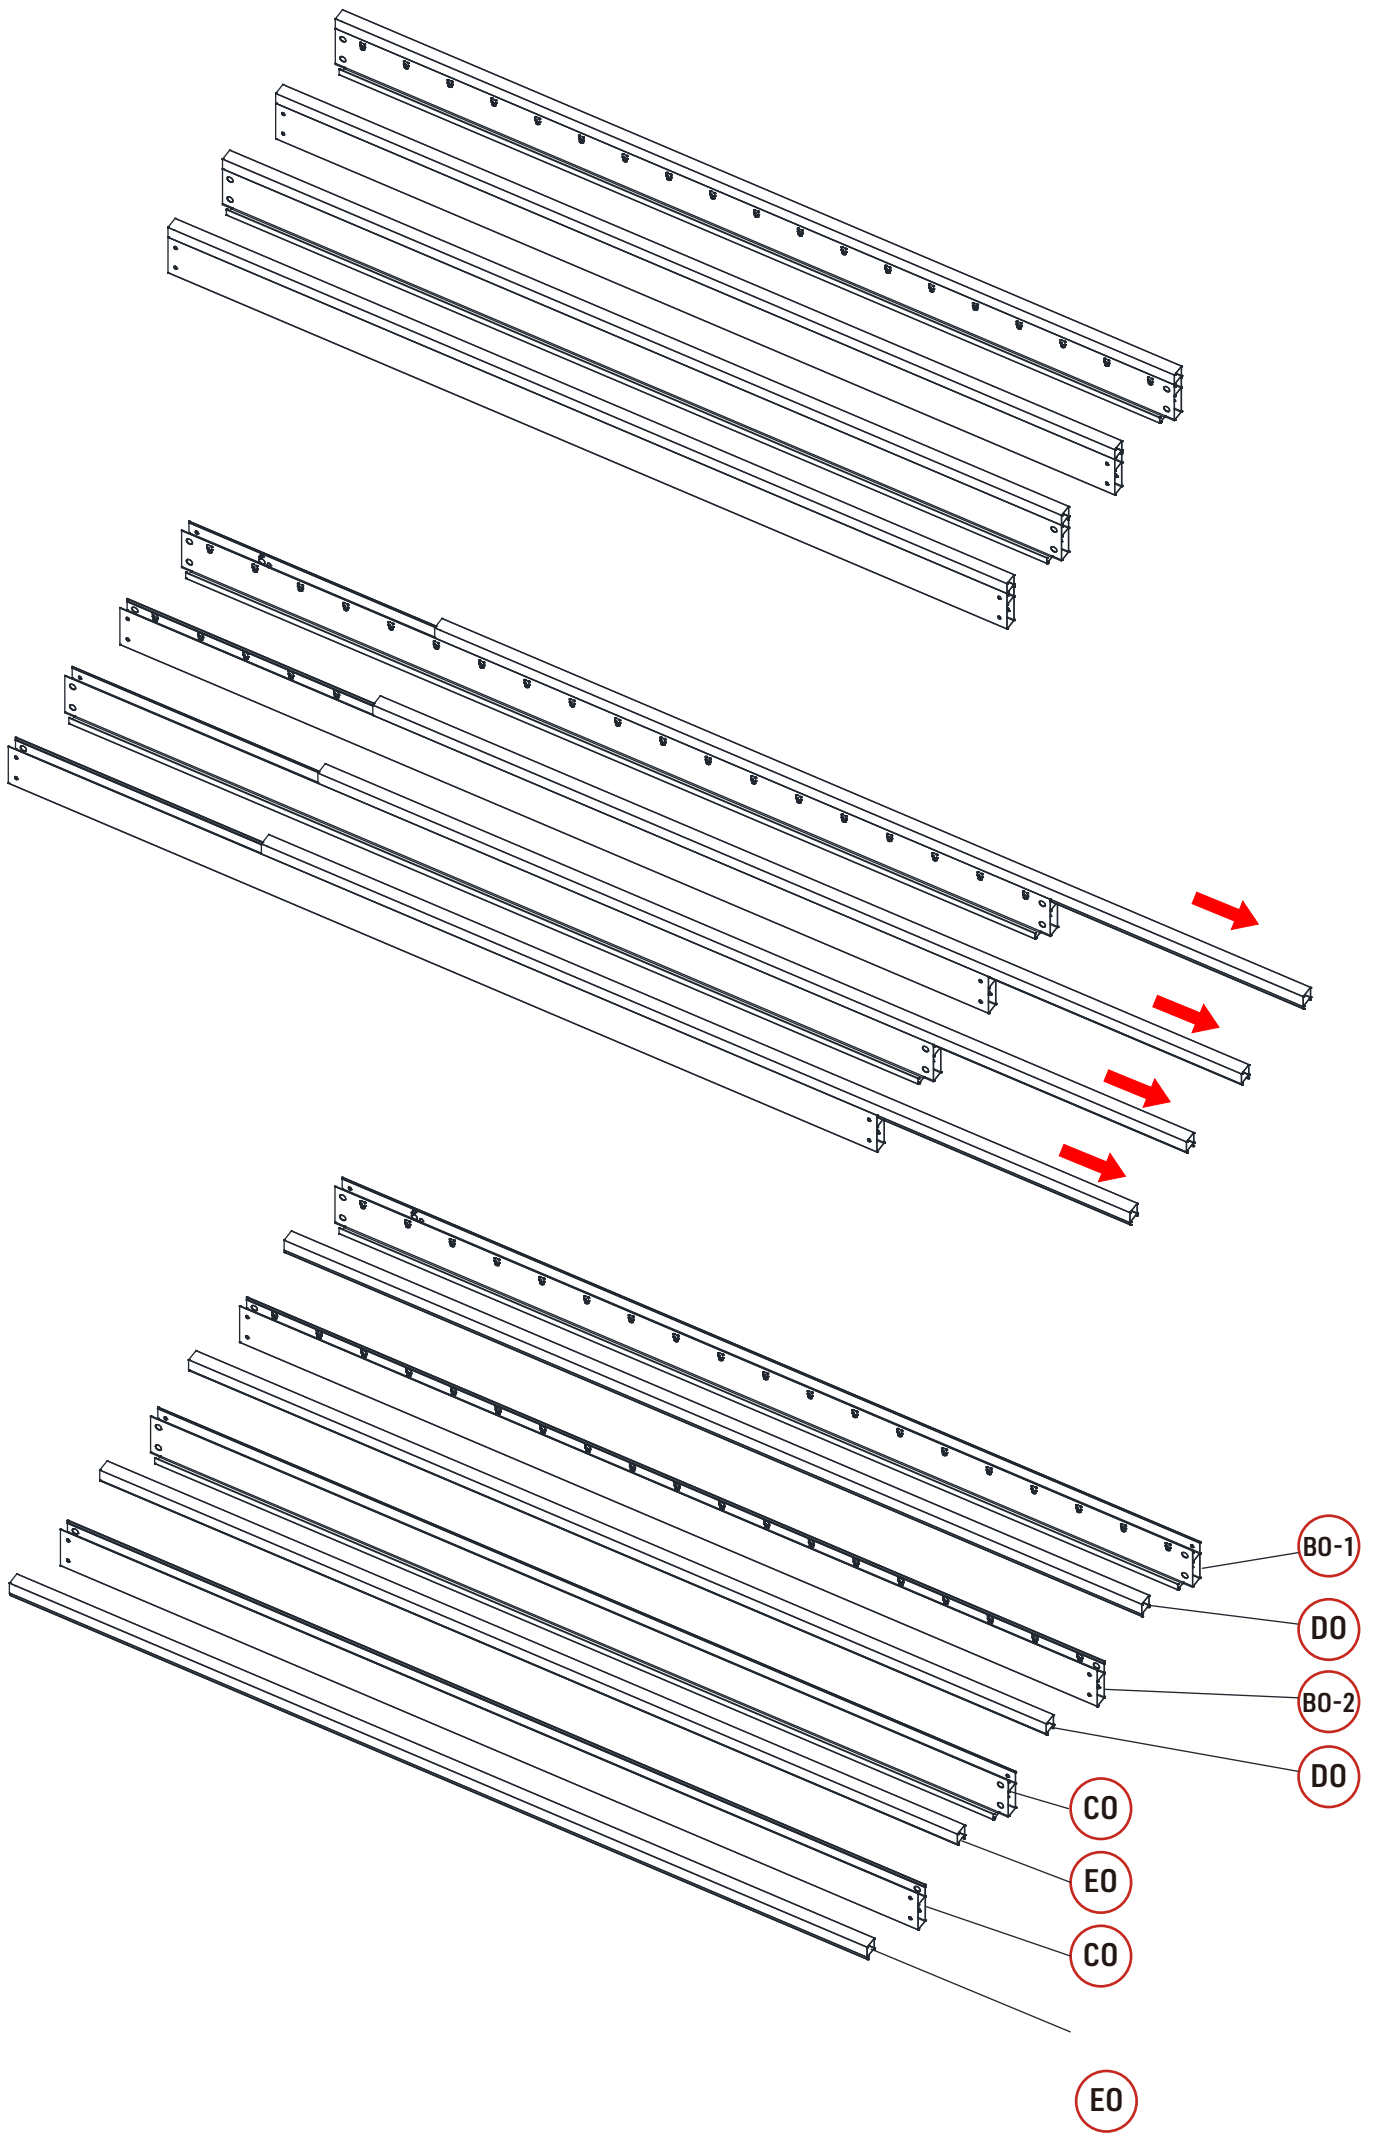

Installation Guide for Pergola 3m x 3m

Carton	RET	QTY		REF	QTY		REF	QTY
1/4	(A0)	4		(I0)	4		(J0)	4
	(T0)	16		(X0-1)	16			
2/4	(B0-1)	1		(B0-2)	1		(C0)	2
	(D0)	2		(E0)	2		(F0)	1
	(H0)	1		(N0)	1		(O0)	1
	(P0)	1		(Q0)	16		(R0)	16
	(S0)	38		(U0)	56		(V0)	19
	(X0)	37		(Y0)	3		(Z0-1)	1
	(Z0-2)	1		(Z0-3)	1		(Z0-4)	1
	(Z0-5)	1		(Z0-6)	1			
3/4	(G0)	9		(K0)	1		(L0)	18
	(L0-1)	19		(M0)	37		(W0)	152
4/4	(G0)	10						

REF	PICTURE	QTY
AO		4PCS
BO-1		1PCS
BO-2		1PCS
CO		2PCS
DO		2PCS
EO		2PCS
FO		1PCS
GO		19PCS
HO		1PCS

REF	PICTURE	QTY
IO		4PCS
JO		4PCS
KO		1PCS
LO		18PCS
LO-1		19PCS
MO		37PCS
NO		1PCS
OO		1PCS
PO		1PCS
QO		16PCS
RO		16PCS
SO		38PCS

REF	PICTURE	QTY
TO	 8X80	16PCS
UO		56PCS
VO		19PCS
WO	 4X16	152PCS
XO	 6X40	37PCS
XO-1	 6X35	16PCS
YO	 6X45	3PCS
ZO-1	 4mm	1PCS
ZO-2	 4mm	1PCS
ZO-3	 6mm	1PCS
ZO-4	 6mm	1PCS
ZO-5	 10mm	1PCS
ZO-6	 T20	1PCS

ATTENTION!!!

Please open the louvers to vertical in winter and snowing weather to protect your pergola!

Tools Required for Installation

  **X1**

X24

X25

X1

X24