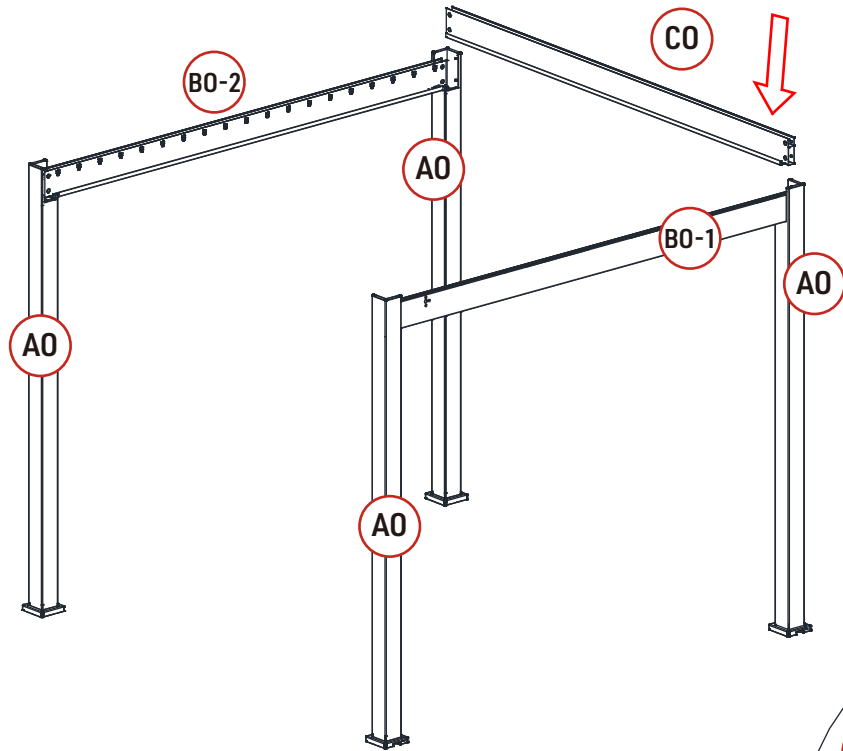

Installation Guide for Pergola 3m x 3m

Carton	RET	QTY		REF	QTY		REF	QTY
1/4	(A0)	4		(I0)	4		(J0)	4
	(T0)	16		(X0-1)	16			
2/4	(B0-1)	1		(B0-2)	1		(C0)	2
	(D0)	2		(E0)	2		(F0)	1
	(H0)	1		(N0)	1		(O0)	1
	(P0)	1		(Q0)	16		(R0)	16
	(S0)	38		(U0)	56		(V0)	19
	(X0)	37		(Y0)	3		(Z0-1)	1
	(Z0-2)	1		(Z0-3)	1		(Z0-4)	1
	(Z0-5)	1		(Z0-6)	1			
3/4	(G0)	9		(K0)	1		(L0)	18
	(L0-1)	19		(M0)	37		(W0)	152
4/4	(G0)	10						

REF	PICTURE	QTY
TO	 8X80	16PCS
UO		56PCS
VO		19PCS
WO	 4X16	152PCS
XO	 6X40	37PCS
XO-1	 6X35	16PCS
YO	 6X45	3PCS
ZO-1	 4mm	1PCS
ZO-2	 4mm	1PCS
ZO-3	 6mm	1PCS
ZO-4	 6mm	1PCS
ZO-5	 10mm	1PCS
ZO-6	 T20	1PCS

ATTENTION!!!

Please open the louvers to vertical in winter and snowing weather to protect your pergola!

Tools Required for Installation

  **X1**

X24

X25

X1

X24