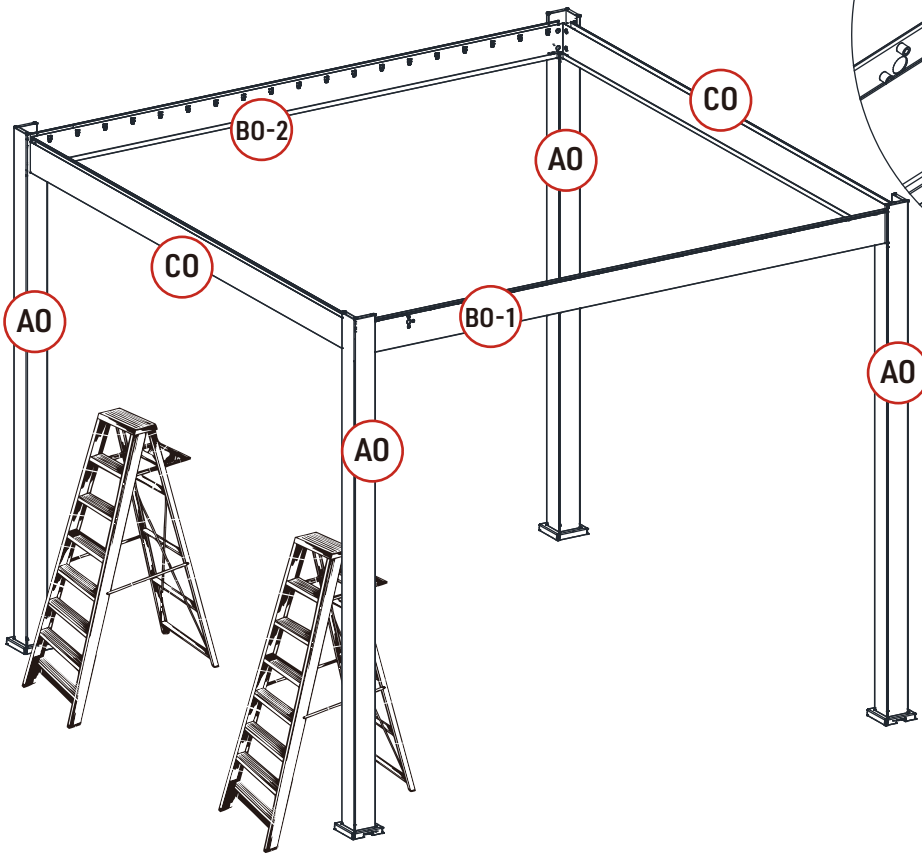

Installation Guide for Pergola 3m x 3m

Carton	RET	QTY		REF	QTY		REF	QTY
1/4	(A0)	4		(I0)	4		(J0)	4
	(T0)	16		(X0-1)	16			
2/4	(B0-1)	1		(B0-2)	1		(C0)	2
	(D0)	2		(E0)	2		(F0)	1
	(H0)	1		(N0)	1		(O0)	1
	(P0)	1		(Q0)	16		(R0)	16
	(S0)	38		(U0)	56		(V0)	19
	(X0)	37		(Y0)	3		(Z0-1)	1
	(Z0-2)	1		(Z0-3)	1		(Z0-4)	1
	(Z0-5)	1		(Z0-6)	1			
3/4	(G0)	9		(K0)	1		(L0)	18
	(L0-1)	19		(M0)	37		(W0)	152
4/4	(G0)	10						

REF	PICTURE	QTY
TO	 8X80	16PCS
UO		56PCS
VO		19PCS
WO	 4X16	152PCS
XO	 6X40	37PCS
XO-1	 6X35	16PCS
YO	 6X45	3PCS
ZO-1	 4mm	1PCS
ZO-2	 4mm	1PCS
ZO-3	 6mm	1PCS
ZO-4	 6mm	1PCS
ZO-5	 10mm	1PCS
ZO-6	 T20	1PCS

ATTENTION!!!

Please open the louvers to vertical in winter and snowing weather to protect your pergola!

Tools Required for Installation

  **X1**

X24

X25

X1

X24