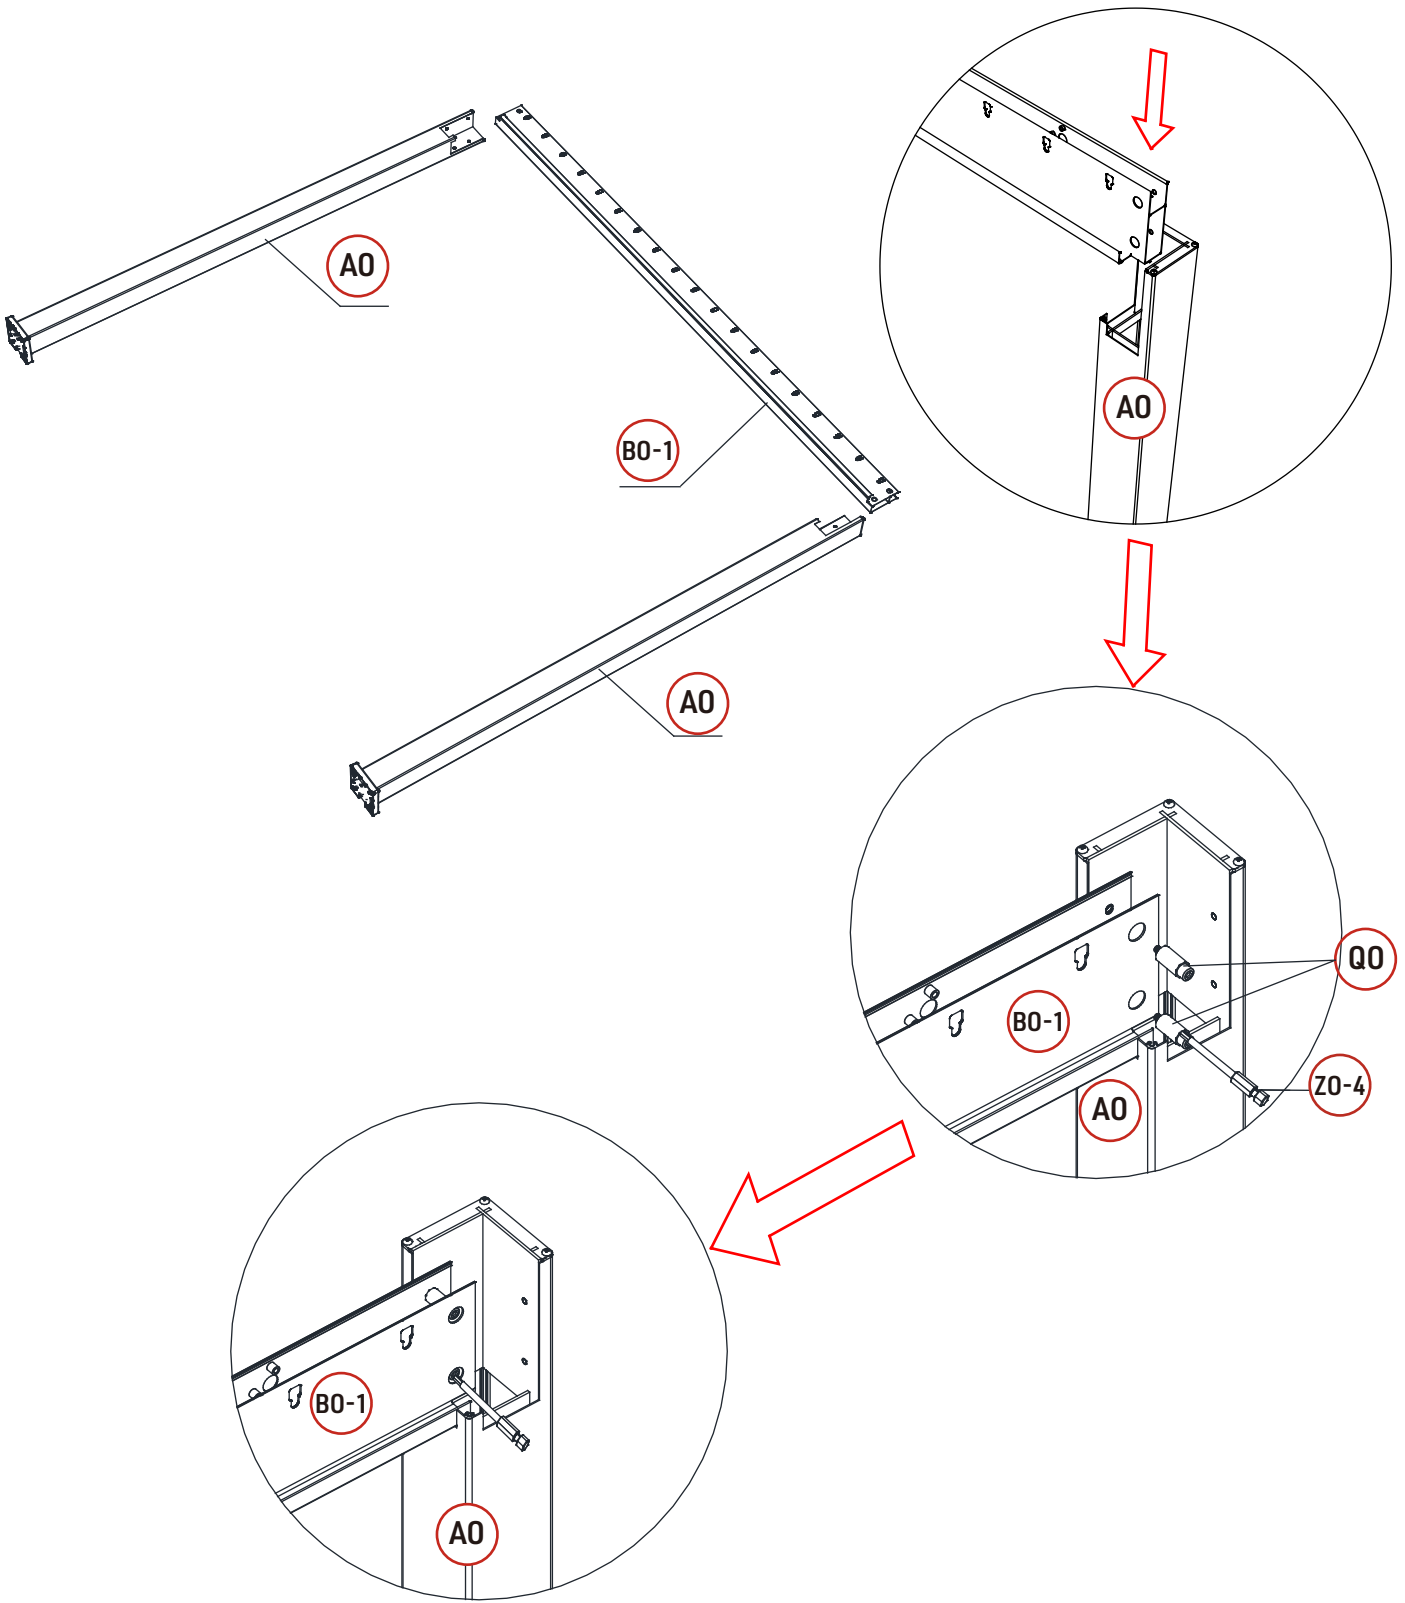

Installation Guide for Pergola 3m x 3m

Carton	RET	QTY		REF	QTY		REF	QTY
1/4	(A0)	4		(I0)	4		(J0)	4
	(T0)	16		(X0-1)	16			
2/4	(B0-1)	1		(B0-2)	1		(C0)	2
	(D0)	2		(E0)	2		(F0)	1
	(H0)	1		(N0)	1		(O0)	1
	(P0)	1		(Q0)	16		(R0)	16
	(S0)	38		(U0)	56		(V0)	19
	(X0)	37		(Y0)	3		(Z0-1)	1
	(Z0-2)	1		(Z0-3)	1		(Z0-4)	1
	(Z0-5)	1		(Z0-6)	1			
3/4	(G0)	9		(K0)	1		(L0)	18
	(L0-1)	19		(M0)	37		(W0)	152
4/4	(G0)	10						

REF	PICTURE	QTY
AO		4PCS
BO-1		1PCS
BO-2		1PCS
CO		2PCS
DO		2PCS
EO		2PCS
FO		1PCS
GO		19PCS
HO		1PCS

REF	PICTURE	QTY
IO		4PCS
JO		4PCS
KO		1PCS
LO		18PCS
LO-1		19PCS
MO		37PCS
NO		1PCS
OO		1PCS
PO		1PCS
QO		16PCS
RO		16PCS
SO		38PCS

REF	PICTURE	QTY
TO	 8X80	16PCS
UO		56PCS
VO		19PCS
WO	 4X16	152PCS
XO	 6X40	37PCS
XO-1	 6X35	16PCS
YO	 6X45	3PCS
ZO-1	 4mm	1PCS
ZO-2	 4mm	1PCS
ZO-3	 6mm	1PCS
ZO-4	 6mm	1PCS
ZO-5	 10mm	1PCS
ZO-6	 T20	1PCS

ATTENTION!!!

Please open the louvers to vertical in winter and snowing weather to protect your pergola!

Tools Required for Installation

  **X1**

X24

X25

X1

X24