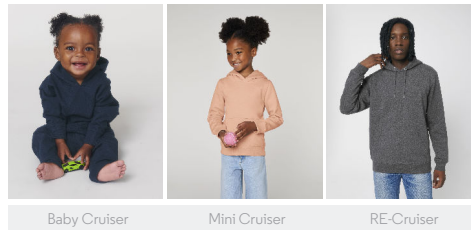

Combo options

Shell : Geborstelde molton , 85% Gesponnen en gekamd biologisch katoen , 15% Gerecycled polyester , Gewassen stof , Zachte stof , 350 GSM

Printing Specifications

Geschikt voor verschillende druktechnieken. Bezoek onze website voor meer informatie.

Certifications & memberships

Wash Instructions

Met soortgelijke kleuren wassen, niet over de print strijken en binnenstebuiten wassen en strijken.