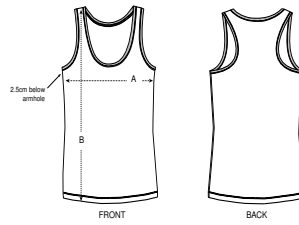

Shell : Enkelvoudige jersey , 100% Gesponnen en gekamd biologisch katoen ,
Gewassen stof , 120 GSM

Printing Specifications

Geschikt voor verschillende druktechnieken. Bezoek onze website voor meer informatie.

Certifications & memberships

Wash Instructions

Met soortgelijke kleuren wassen, niet over de print strijken en binnenstebuiten wassen en strijken.

SIZES		XS	S	M	L	XL	XXL
A	Half Chest	37.5	40	43	46	49	52
B	Body Length	63	65	67	69	70	70

Some sizes are only available on a limited number of colours. Please check our webshop for latest information

PACKING

SIZES	XS	S	M	L	XL	XXL
PCS/BAG	5	5	5	5	5	5
PCS/BOX	100	100	100	100	100	100