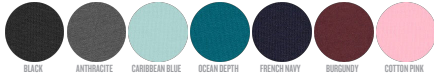

VROUWEN TOPJE
STTWO13 - STELLA DREAMER

Vrouwen-tanktop

Aansluitende pasvorm

- Mouwloos
- 1x1-ribstof met smal dubbel sierstiksel bij de hals en mouwzettingen
- Verstevigingsband in de hals, gemaakt van het hoofdmateriaal
- Smal dubbel sierstiksel onderaan het lijfje

Combo options

WHITES

COLORS

ESSENTIAL HEATHERS

Shell : Enkelvoudige jersey , 100% Gesponnen en gekamd biologisch katoen ,
Gewassen stof , 120 GSM

Printing Specifications

Geschikt voor verschillende druktechnieken. Bezoek onze website voor meer informatie.

Certifications & memberships

Wash Instructions

Met soortgelijke kleuren wassen, niet over de print strijken en binnenstebuiten wassen en strijken.