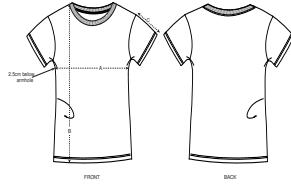

VROUWEN T-SHIRT  
**STT032 - STELLA EXPRESSER**

**Iconisch nauwsluitend vrouwen-T-shirt**

Aansluitende pasvorm

- Ingezette mouwen
- Hals met 1x1-ribboord
- Verstevigingsband in de hals, gemaakt van het hoofdmateriaal
- Smal dubbel sierstiksels onderaan de mouwen en onderaan het lijfje

Combo options

WHITES

COLORS

ESSENTIAL HEATHERS

SPECIAL HEATHERS

Shell : Enkelvoudige jersey , 100% Gesponnen en gekamd biologisch katoen , Gewassen stof , 155 GSM

Printing Specifications

Geschikt voor verschillende druktechnieken. Bezoek onze website voor meer informatie.

Certifications & memberships

Wash Instructions

Wash similar colours together, no ironing on print, wash and iron inside out.

| SIZES |               | XS | S    | M    | L    | XL   | XXL  |
|-------|---------------|----|------|------|------|------|------|
| A     | Half Chest    | 42 | 44.5 | 47.5 | 50.5 | 53.5 | 56.5 |
| B     | Body Length   | 62 | 64   | 66   | 68   | 69   | 69   |
| C     | Sleeve Length | 16 | 16   | 17   | 17   | 18   | 18   |

## PACKING

| SIZES   | XS  | S   | M   | L   | XL  | XXL |
|---------|-----|-----|-----|-----|-----|-----|
| PCS/BAG | 5   | 5   | 5   | 5   | 5   | 5   |
| PCS/BOX | 100 | 100 | 100 | 100 | 100 | 100 |