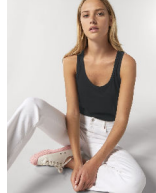

MANNEN TOPJE

SSTM543 - STANLEY SPECTER

Mannenhemd

Aansluitende pasvorm

- Mouwloos
- Hals met 1x1-ribboord bij de hals en mouwinzetten
- Smal dubbel sierstiksel bij de hals
- Verstevigingsband uit single jersey in de hals
- Smal dubbel sierstiksel onderaan het lijfje

Combo options

Stella Dreamer

WHITES

WHITE

COLORS

BLACK

FRENCH NAVY

ESSENTIAL

HEATHERS

DARK HEATHER GREY

HEATHER GREY

Shell : Enkelvoudige jersey , 100% Gesponnen en gekamd biologisch katoen , Gewassen stof , 155 GSM

Printing Specifications

Geschikt voor verschillende druktechnieken. Bezoek onze website voor meer informatie.