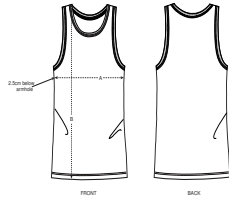

HEATHERS

DARK HEATHER GREY

HEATHER GREY

Shell : Enkelvoudige jersey , 100% Gesponnen en gekamd biologisch katoen , Gewassen stof , 155 GSM

Printing Specifications

Geschikt voor verschillende druktechnieken. Bezoek onze website voor meer informatie.

Certifications & memberships

Wash Instructions

Wash similar colours together, do not iron on print, wash and iron inside out.

SIZES		S	M	L	XL	XXL
A	Half Chest	48	51	54	57	60
B	Body Length	70	72	74	76	78

PACKING

SIZES	S	M	L	XL	XXL
PCS/BAG	5	5	5	5	5
PCS/BOX	100	100	100	100	100