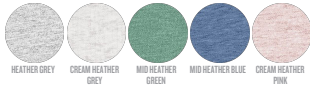

KINDEREN T-SHIRT
STTK909 - MINI CREATOR

Iconisch kinder-T-shirt

Normale pasvorm

- Ingezette mouwen
- Hals met 1x1-ribboord
- Verstevigingsband in de hals, gemaakt van het hoofdmateriaal
- Smal dubbel sierstiksel onderaan de mouwen en onderaan het lijfje

Combo options

WHITES

COLORS

ESSENTIAL HEATHERS

Shell : Enkelvoudige jersey , 100% Gesponnen en gekamd biologisch katoen , Gewassen stof , 155 GSM

Printing Specifications

Geschikt voor verschillende druktechnieken. Bezoek onze website voor meer informatie.

Certifications & memberships

Wash Instructions

Met soortgelijke kleuren wassen, niet over de print strijken en binnenstebuiten wassen en strijken.

SIZES	3-4	5-6/110-116CM	7-8/122-128CM	9-11/134-146CM	12-14
A Half Chest	33	35	37	41	44
B Body Length	42	46	51.5	57.5	62.5
C Sleeve Length	11.5	12.5	14.5	16.5	18.5