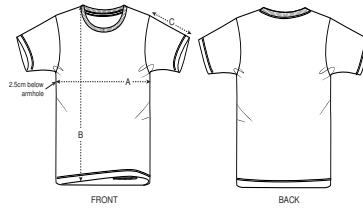

KINDEREN T-SHIRT
STTK909 - MINI CREATOR

Iconisch kinder-T-shirt

Normale pasvorm

- Ingezette mouwen
- Hals met 1x1-ribboord
- Verstevigingsband in de hals, gemaakt van het hoofdmateriaal
- Smal dubbel sierstiksel onderaan de mouwen en onderaan het lijfje

Combo options

WHITES

COLORS

ESSENTIAL HEATHERS

Shell : Enkelvoudige jersey , 100% Gesponnen en gekamd biologisch katoen , Gewassen stof , 155 GSM

Printing Specifications

Geschikt voor verschillende druktechnieken. Bezoek onze website voor meer informatie.

Certifications & memberships

Wash Instructions

Met soortgelijke kleuren wassen, niet over de print strijken en binnenstebuiten wassen en strijken.

SIZES	3-4	5-6/110-116CM	7-8/122-128CM	9-11/134-146CM	12-14
A Half Chest	33	35	37	41	44
B Body Length	42	46	51.5	57.5	62.5
C Sleeve Length	11.5	12.5	14.5	16.5	18.5

PACKING

SIZES	3-4	5-6/110-116CM	7-8/122-128CM	9-11/134-146CM	12-14
PCS/BAG	5	5	5	5	5
PCS/BOX	100	100	100	100	100