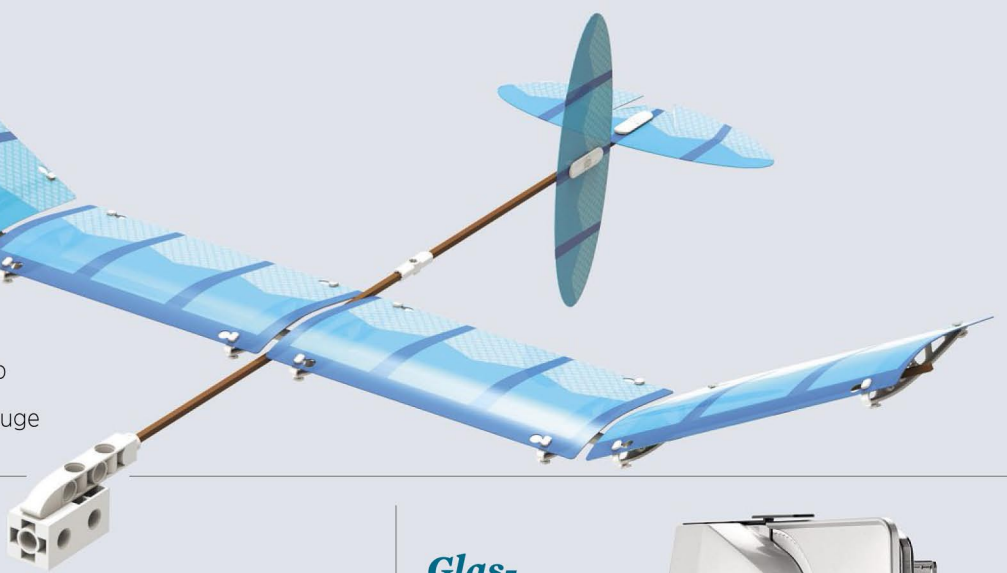

Kinderleicht

Ultraleicht-Gleiter von Kosmos

Der Experimentierkasten für Kinder ab acht Jahren zeigt anhand von fünf verschiedenen Bauweisen, wie Flugzeuge konstruiert werden können.