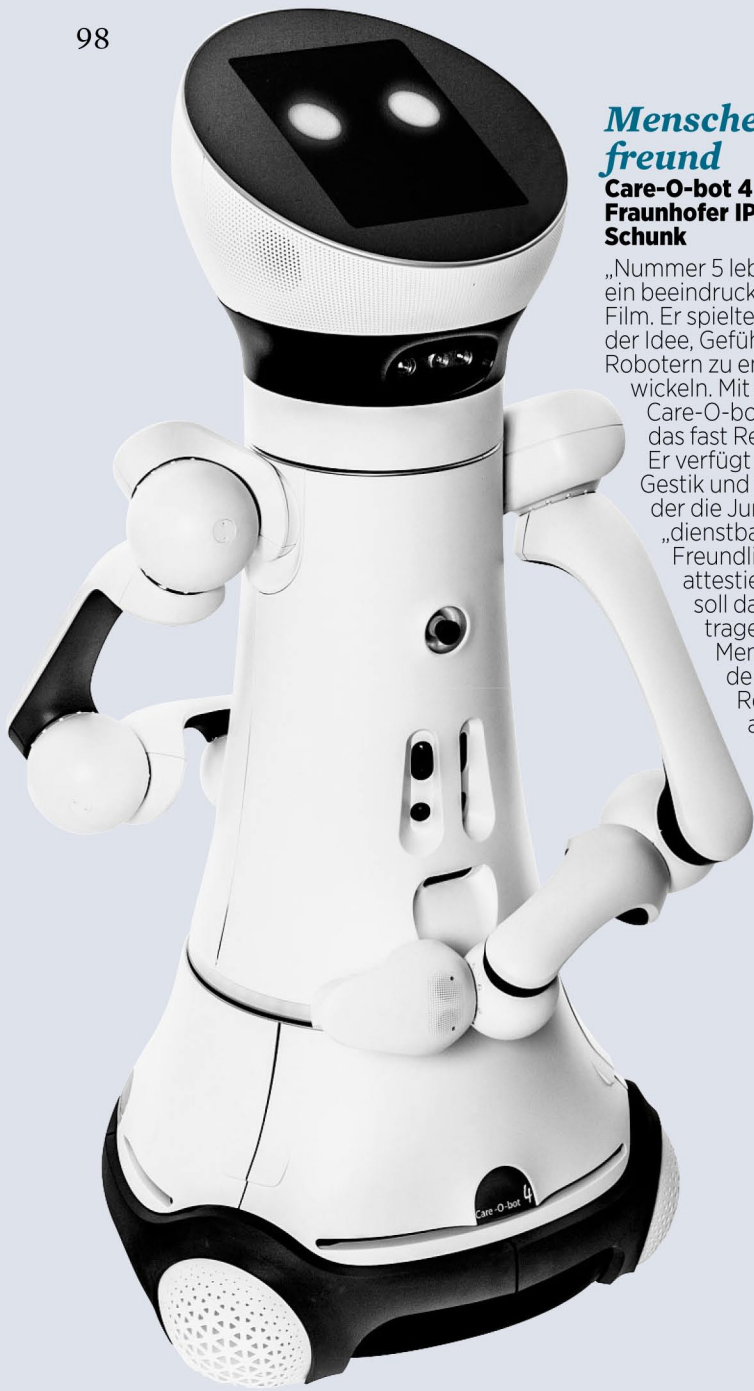

Schön deutsch

RED DOT AWARDS

■ Fröhliche Ketten, freundliche Roboter – die gelungensten Produkte hiesiger Hersteller.

Quetschfidel

sqUeezed
von Heike Walk

Zuckertütchen, die in der Mitte zusammengedrückt sind, waren die Inspiration für diesen handgemachten Halsschmuck. Die Jury überzeugte vor allem die „fröhliche Anmutung“.

Hin- und Durchgucker

Digitalkamera T von Leica

Das handgefertigte Alugehäuse entwarf das Unternehmen nicht selbst – sondern die Designabteilung von Audi in München.

Tarn-Treter

Dakota D030 von Maxguard

Sneakers im Sicherheitsbereich sind keine gute Idee. Dieses Modell jedoch versteckt unter seiner modischen Oberfläche einen Schutz in der Sohle. Er verhindert, dass spitze Gegenstände eindringen.

Stadtstreicher

Commuter von Canyon

Die Beleuchtung ist in den Lenker integriert, die Verkabelung unsichtbar, der Riemenantrieb frei von jeglichen Schmierstoffen. Damit überzeugt das Alltagsrad nicht nur durch praktischen Nutzen, sondern auch durch den äußeren Eindruck.

Menschen- freund

Care-O-bot 4 von Fraunhofer IPA und Schunk

„Nummer 5 lebt“ war ein beeindruckender Film. Er spielte mit der Idee, Gefühle zu Robotern zu entwickeln. Mit dem Care-O-bot 4 ist das fast Realität. Er verfügt über Gestik und Mimik, der die Jury „dienstbare Freundlichkeit“ attestiert. Sie soll dazu beitragen, dass Menschen den Roboter akzeptieren.