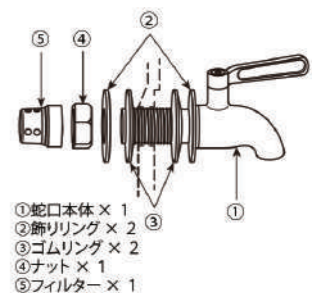

- ①蛇口本体 × 1
- ②飾リング × 2
- ③飾リング × 2
- ④ナット × 1
- ⑤フィルター × 1

・特別仕様パッキンにより漏れがありません。
・ポリカーボネイト製のため洗浄時の着脱の
際の破損がありません。

※上下自動閉口式に変更可能 (別料金)

組立て式

※食器用アルコール除菌スプレー (エタノール系) 使用できます。