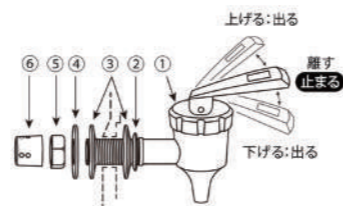

- ①蛇口本体 × 1
- ②飾リング(小) × 1
- ③飾リング × 2
- ④飾リング(大) × 1
- ⑤ナット × 1
- ⑥フィルター × 1

- ① SW-611190B
  ¥26,000
  Φ 250 × H360
  11,900ml
  Lot : 1
  *3
- ② SW-611410B
  ¥28,000
  Φ 250 × H410
  14,100ml
  Lot : 1
  *3
- ③ SW-611620B
  ¥29,000
  Φ 250 × H460
  16,200ml
  Lot : 1
  *3

※保冷器付、上下式蛇口付
※木台別売り (④参照)