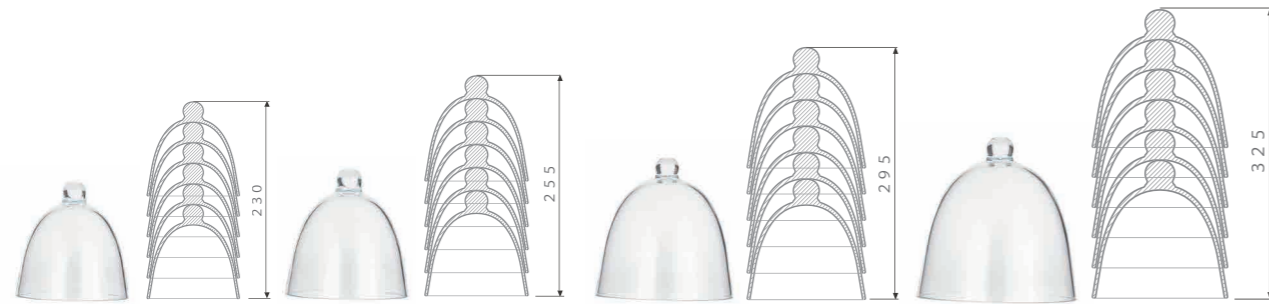

① SW-908040
¥3,500
Φ 210 × H215
(8)Lot : 1

③ SW-937002
¥1,400
Φ 125 × H126
スタッキング H255
(108)Lot : 6

④ SW-937003
¥1,800
Φ 144 × H140
スタッキング H295
(54)Lot : 6