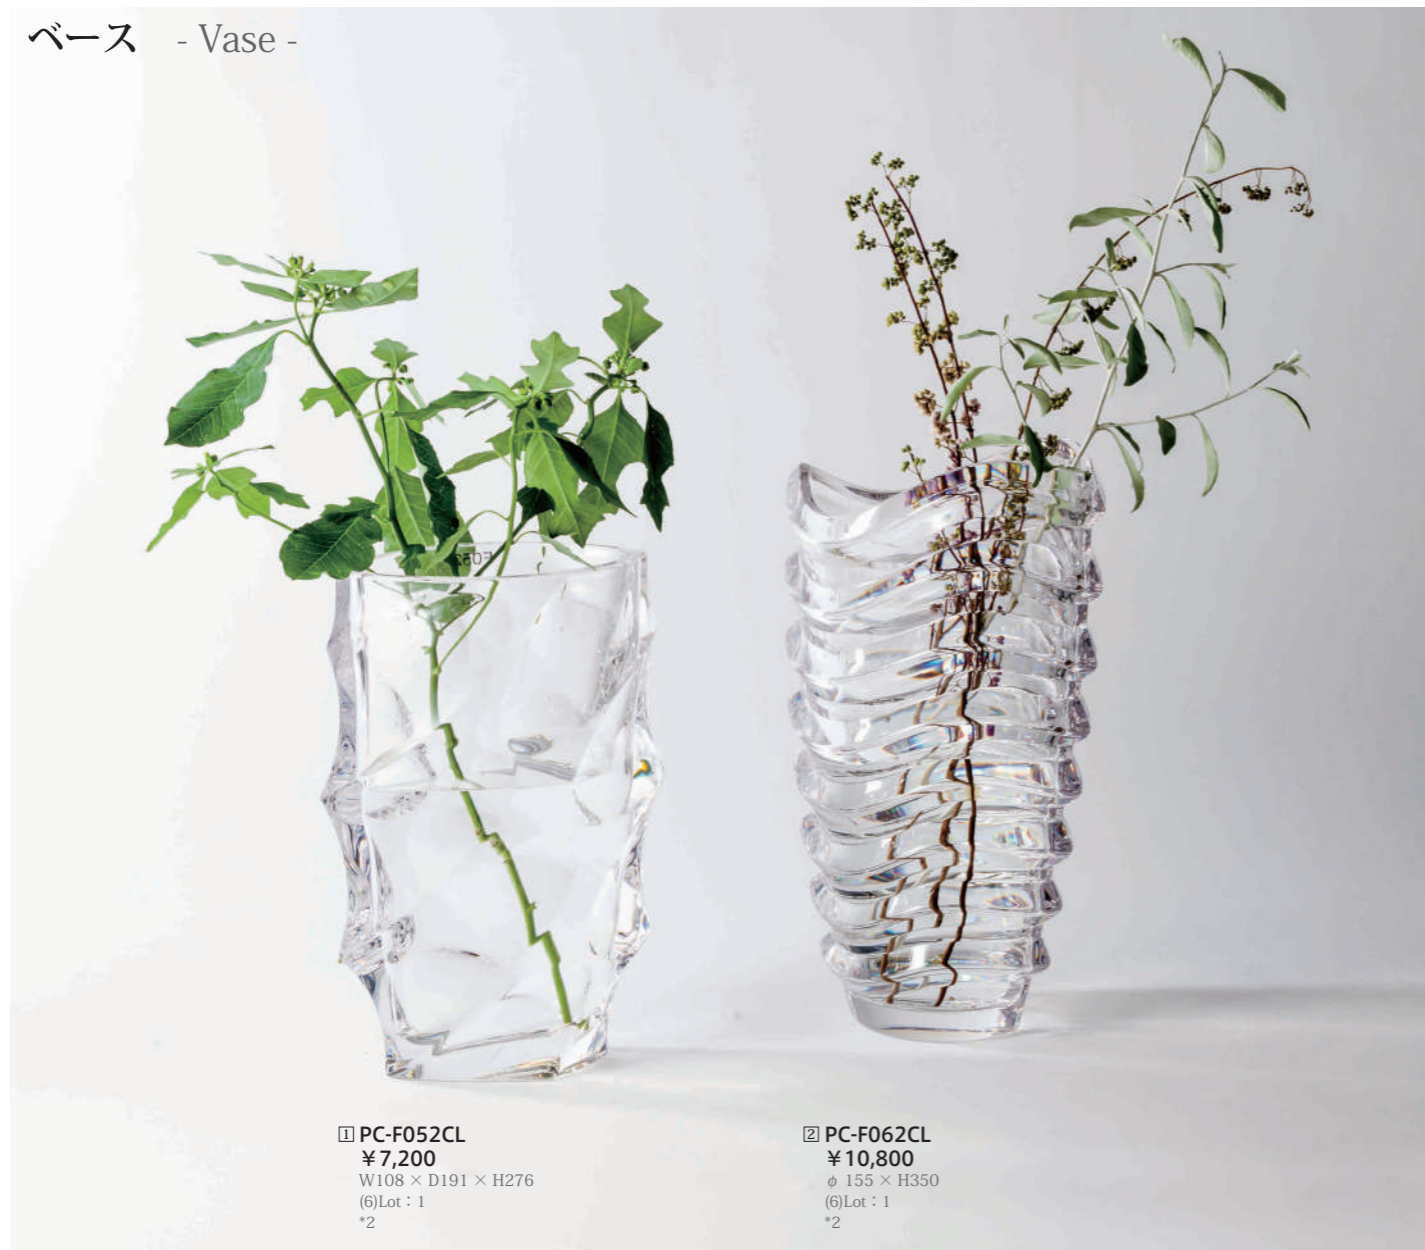

6 PC-F030CL
¥3,460
W120 × D47 × H180
(18)Lot : 1
*2

7 PC-F035CL
¥3,000
W89 × D52 × H178
(24)Lot : 1
*2

8 PC-F039CL
¥1,800
59 × 59 × H188
(32)Lot : 1
*2

XZY
一輪挿し (カラー)

① PC-F052CL
¥7,200
W108 × D191 × H276
(6)Lot : 1
*2