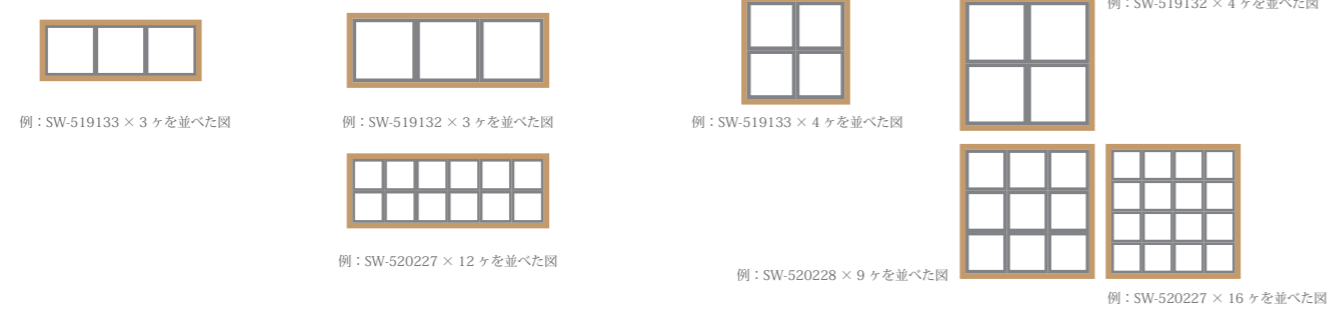

例 : SW-519133 × 3ヶを並べた図

例 : SW-519132 × 3ヶを並べた図

例 : SW-519133 × 4ヶを並べた図

例 : SW-519132 × 4ヶを並べた図

例 : SW-520227 × 12ヶを並べた図

例 : SW-520228 × 9ヶを並べた図

例 : SW-520227 × 16ヶを並べた図

NEW!

NEW!

NEW!

⑫ SW-509237
¥1,300
φ 138 × H118
(40)Lot : 6

⑬ SW-509236
¥1,600
φ 155 × H128
(24)Lot : 6

⑭ SW-509235
¥2,300
φ 173 × H140
(36)Lot : 6

⑮ SW-509586
¥860
φ 118 × H88
280ml
(96)Lot : 6

⑯ SW-509587
¥1,680
φ 155 × H113
580ml
(36)Lot : 6

⑰ SW-509588
¥2,800
φ 191 × H140
1,130ml
(36)Lot : 6

※竹製トレイは食洗機使用不可です。
※竹製トレイの梱包形態はバルクとなります。1ヶ箱の対応はございません。