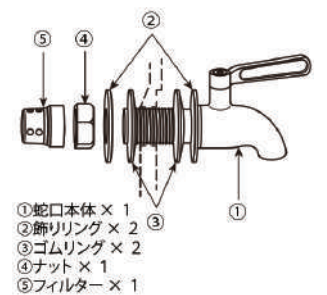

手動開閉式蛇口

- ①蛇口本体 × 1
- ②飾リング × 2
- ③飾リング × 2
- ④ナット × 1
- ⑤フィルター × 1

・特別仕様パッキンにより漏れがありません。
・ポリカーボネイト製のため洗浄時の着脱の
際の破損がありません。

※上下自動閉口式に変更可能 (別料金)

組立て式

※食器用アルコール除菌スプレー (エタノール系) 使用できます。