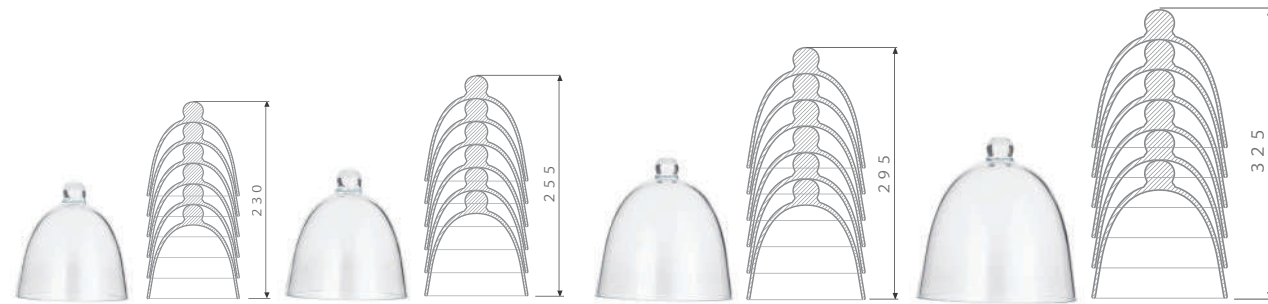

④ SW-921120 (木台座付き)
¥13,500
Φ 335 × H310
(6)Lot : 1
SW-920220 (ドーム単品)
¥6,800
Φ 308 × H278
(4)Lot : 1

※木台座とケーキドームは別梱包になります。

※食器用アルコール除菌スプレー(エタノール系)使用できます。

※木台座は天然木なので一つ一つ風合いが異なります。

※木台座は食洗機使用不可

① SW-908040
¥3,500
Φ 210 × H215
(8)Lot : 1