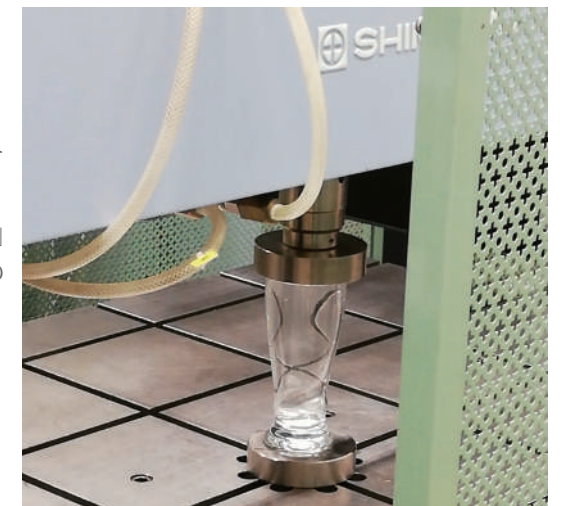

Strong — 耐衝撃・耐加重

例えば10リットルの水が入った花器を2mの高さから落下させてもヒビ割れや破損をしない強度を持っています。
簡単にチップ(欠けたり割れたり)しないので「異物混入リスク」を防ぐ事ができます。製品の加重試験の結果、2.6t(2600kg)の加重まで耐えることができました。

<対加重試験>試験機関: 東京都立産業技術研究センター

地球にやさしい循環型社会の実現に向けて

私たちは、使い込んだポリカーボネイト製品をゴミ（廃棄物）にしません。
ムラエ商事株式会社は廃棄物の削減に取り組んでいきます。
環境省「循環型社会形成推進基本法」の主旨を踏まえ、
発生し続ける廃棄物(ガラス製の使用済みグラス等)を、
再生可能なポリカーボネイト製品で減らしていきます。