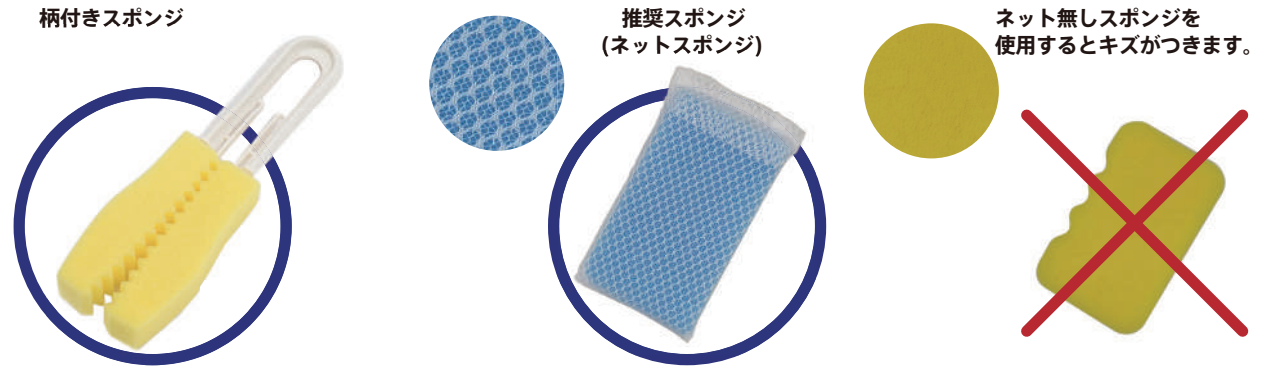

Starwares (スターウェアーズ)

Table with 4 columns: Product ID, Name, Category, Price. Includes items like SW-109007, SW-120240, SW-508223, etc.

Table with 4 columns: Product ID, Name, Category, Price. Includes items like SW-619240, SW-619241, SW-619242, etc.

Table with 4 columns: Product ID, Name, Category, Price. Includes items like PC-5060MFC, PC-60250, PC-80300, etc.

Table with 4 columns: Product ID, Name, Category, Price. Includes items like PC-VR15080BK, PC-VR150B, PC-VR150C, etc.

Starwares (食器について)

- ・直火で使用したり電熱器に乗せたり火の近くに置かないでください。
  ・電子レンジ・オーブンレンジで使用しないでください。
  ・煮沸消毒は避けてください。
  ・生蒸気式の消毒保管庫は使用できません。
  ・電気式消毒保管庫は 85 ～ 90度で 40 ～ 50分を目安にしてください。
  ・ナイフやフォークで強く突いたり擦ったりしないでください。

XZY (花瓶などについて)

- ・製品同士をぶつけたりすると双方にキズがつく恐れがあります。
  ・長時間、直射日光の当たる場所や炎の近くでのご使用になると変色 (黄変) ・変形したり脆くなり割れやすくなる場合があります。
  ・長時間汚れたままにしないでください。汚れが取れなくなる場合があります。

お手入れ方法

- ・食洗機での洗浄を推奨します。但し、アルカリ性洗剤を使用する場合は長時間の浸漬を避け、すすぎを十分に行ってください。
  ・水洗いの際は専用のクロス (別売り) 又はコットン製の柔らかい布で軽く拭いてください。
  ・スポンジでの洗浄はネットスポンジで泡立ててから優しく洗ってください。
  ・酸素系・塩素系漂白剤は漂白剤の取扱説明書に従って使用してください。

注意

※ベンジンやシンナー等の溶剤やガラスクリーナーは絶対に使用しないでください。表面が溶けたりヒビが入ったりする恐れがあります。
※たわしや研磨剤入りの磨き粉やクリーム等は絶対に使用しないでください。細かい傷が付いて曇ってしまう恐れがあります。
※欠けたりヒビが入った製品はご使用にならないでください。

★商品によっては製造過程または輸送状況により、気泡、細かい傷、シワがある場合がありますが、品質基準はメーカー及びムラエ商事 (株) の基準となります。これを理由とした返品・交換はお受けできませんのでご了承ください。