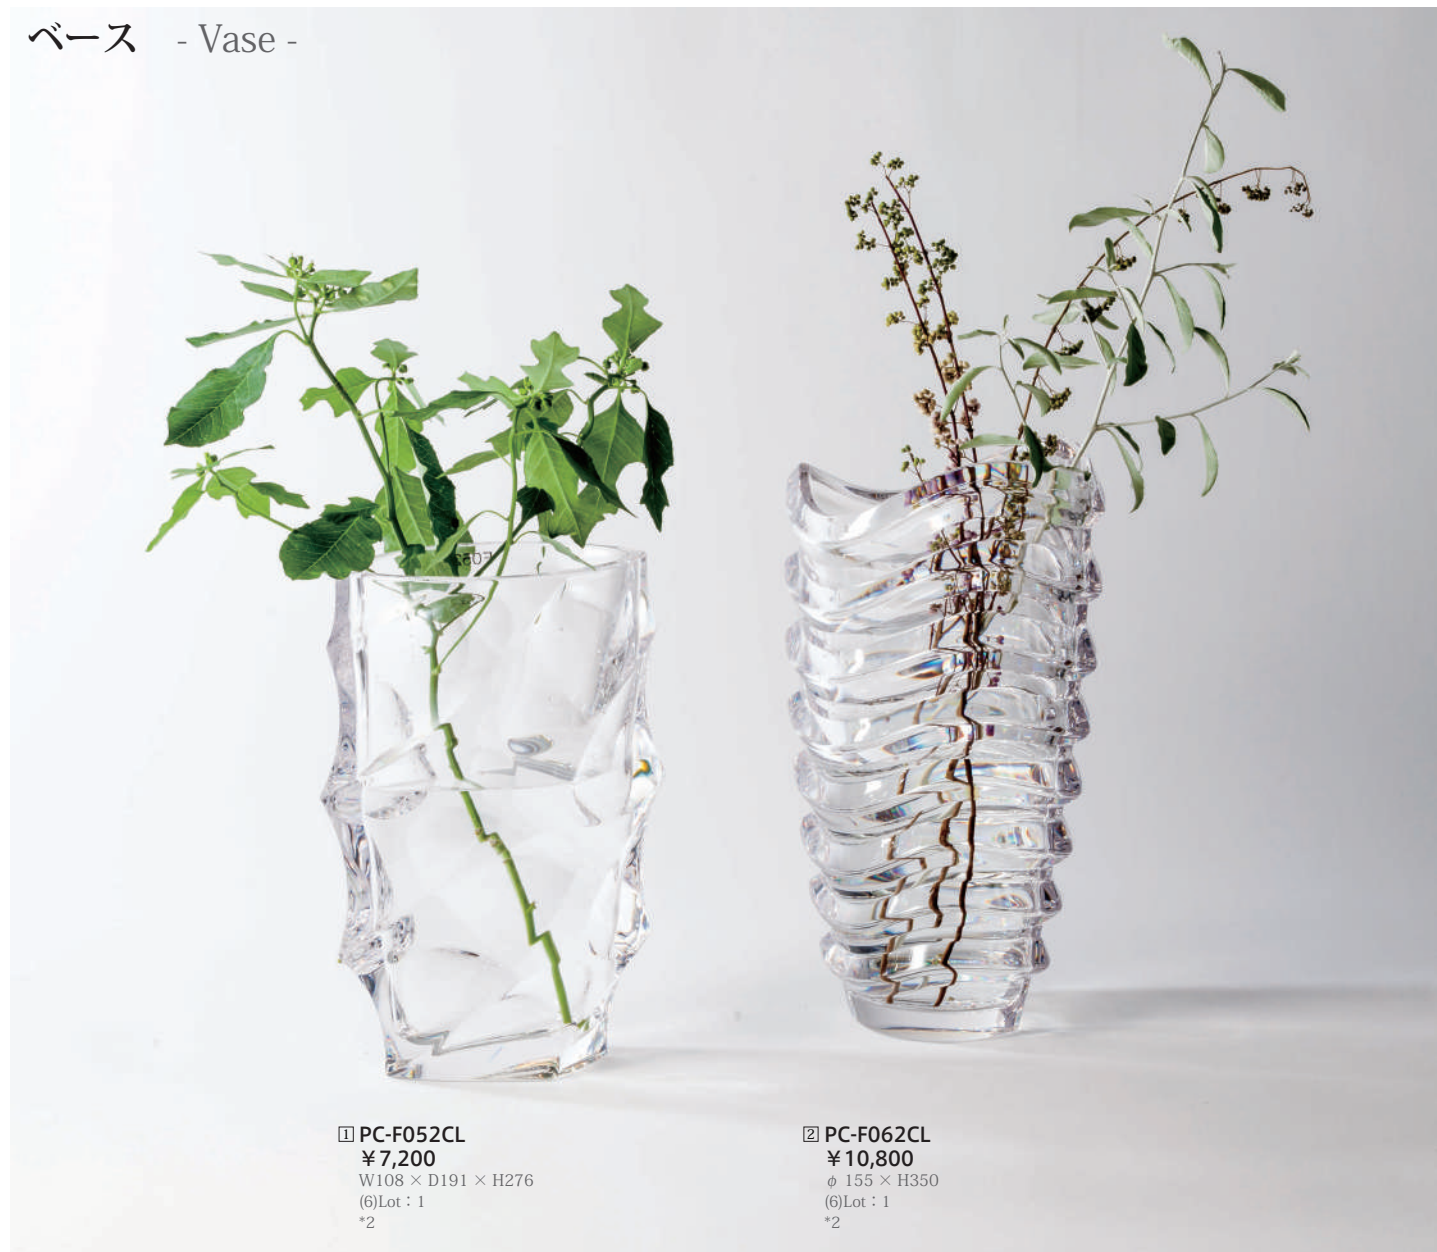

② PC-F062CL
¥10,800
φ 155 × H350
(6)Lot : 1
*2

ベース - Vase -

ベース - Vase -

① PC-F052CL
¥7,200
W108 × D191 × H276
(6)Lot : 1
*2