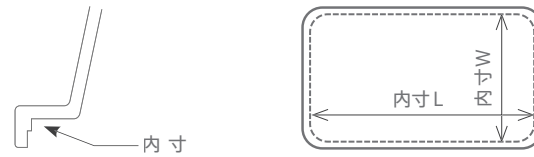

組立て式

② SW-506550
¥5,200
φ 348 × φ 146 × H330
(12)Lot : 1
シャフト：鉄・メッキ
※食器洗浄機使用不可

組立て式

※食器用アルコール除菌スプレー（エタノール系）使用できます。

Starwares
コンポート

※チェーフィングにご使用の際はサイズをご確認ください。

① SW-908606 ¥5,300
L538 × W333 × H133
内寸: L525 × W320
(12)Lot: 12