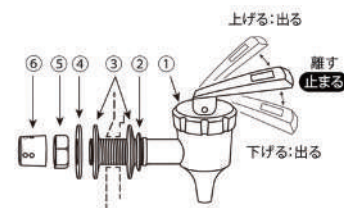

7 SW-610400
¥3,700
Φ 117 × W162 × H233
1,800ml
(18)Lot : 1

Starwares
ピッチャー

Starwares
ピッチャー

<付属品>

アイスピラー

ステンレス製保冷器
氷または水を入れて凍らせる
ことにより飲料を保冷しま
す。本体フタ裏のスクルー
式専用キャップに装着してご
使用ください。

上下自動閉口式蛇口

- ①蛇口本体 × 1
- ②飾リング(小) × 1
- ③飾リング × 2
- ④飾リング(大) × 1
- ⑤ナット × 1
- ⑥フィルター × 1