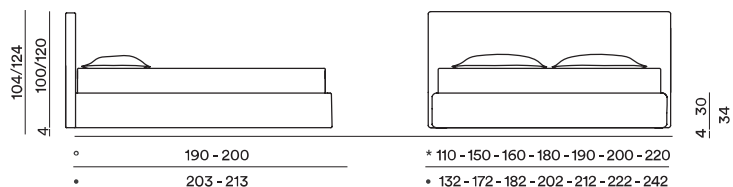

* LARGEUR DU MATELAS
° LONGUEUR DU MATELAS
* ENCOMBREMENT DU LIT

* MATRATZENBREITE
° MATRATZENLÄNGE
* BETT-PLATZBEDARF