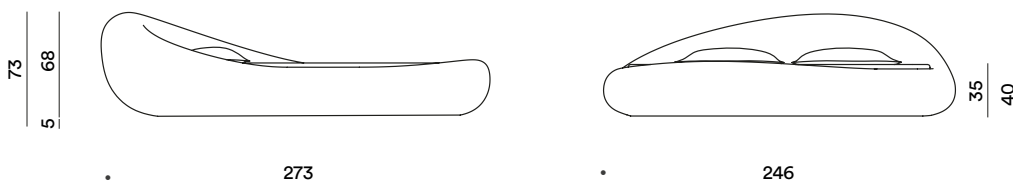

* ENCOMBREMENT DU LIT

* BETT-PLATZBEDARF