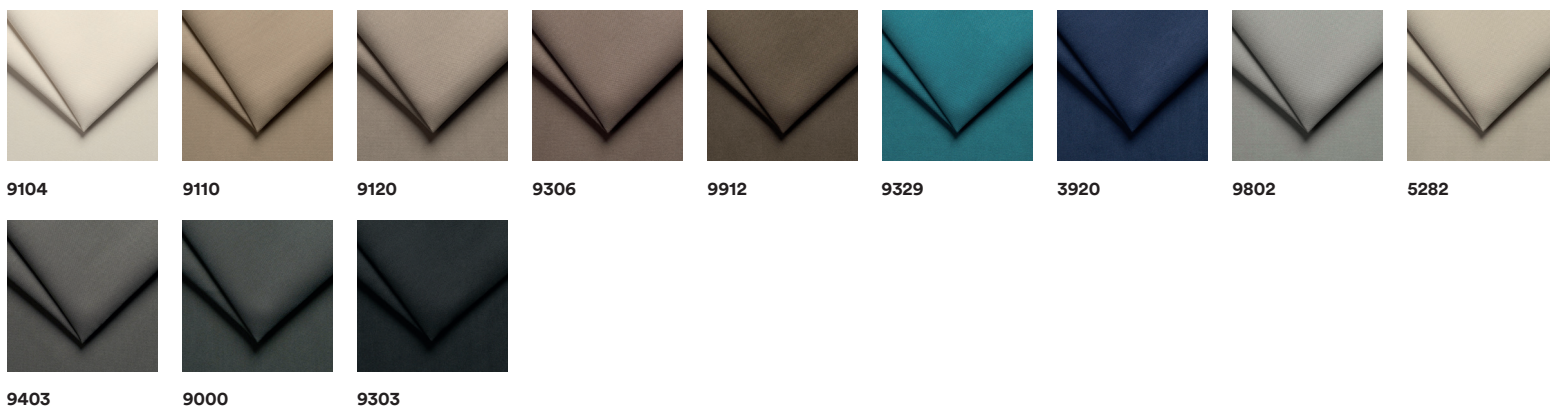

Tessuti / fabrics

VELLUTO

SMILE

GUS

FRIDA

01 02 04 12 10

15 16 05 06 09

PENELOPE

01 02 03 04 10 13 16 27 21

23 25 08 09 12 18

TEKNOFIBRA

01 03 07 08 10

26 31 21 06 32

BRANDO

01 02 03 04 05 06 31 33 11

13 26 27 28 29 30 32 901 304

01 02 03 17 09 15 05 07 08

TIME

ALCE

CAPRI

BOUCLÉ

Pelli /leather

TAURUS

PELLE MONTANA