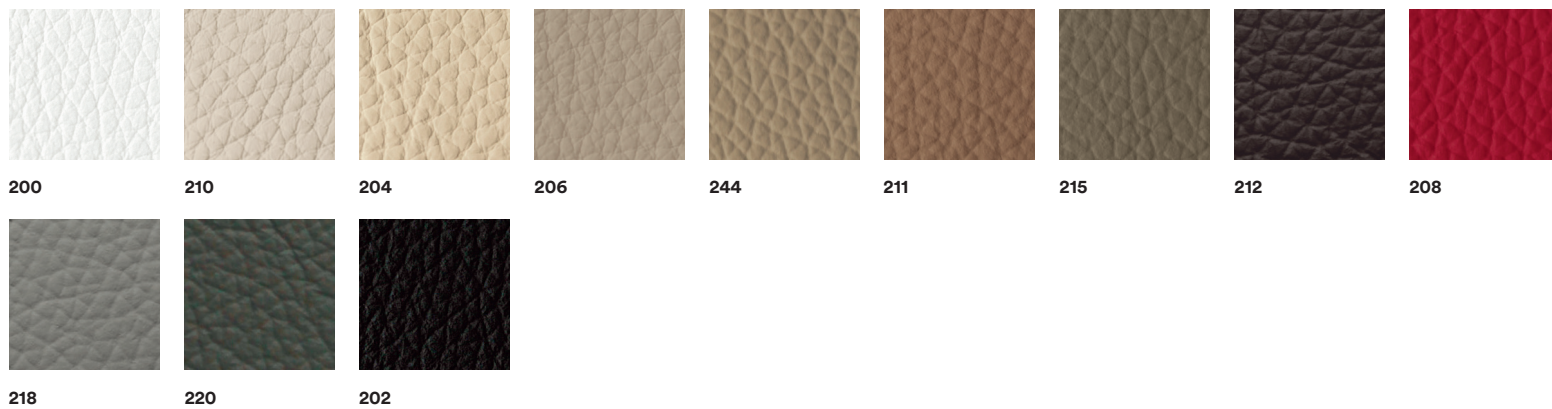

01 02 03 17 09 15 05 07 08

TIME

ALCE

CAPRI

BOUCLÉ

Pelli /leather

TAURUS

PELLE MONTANA