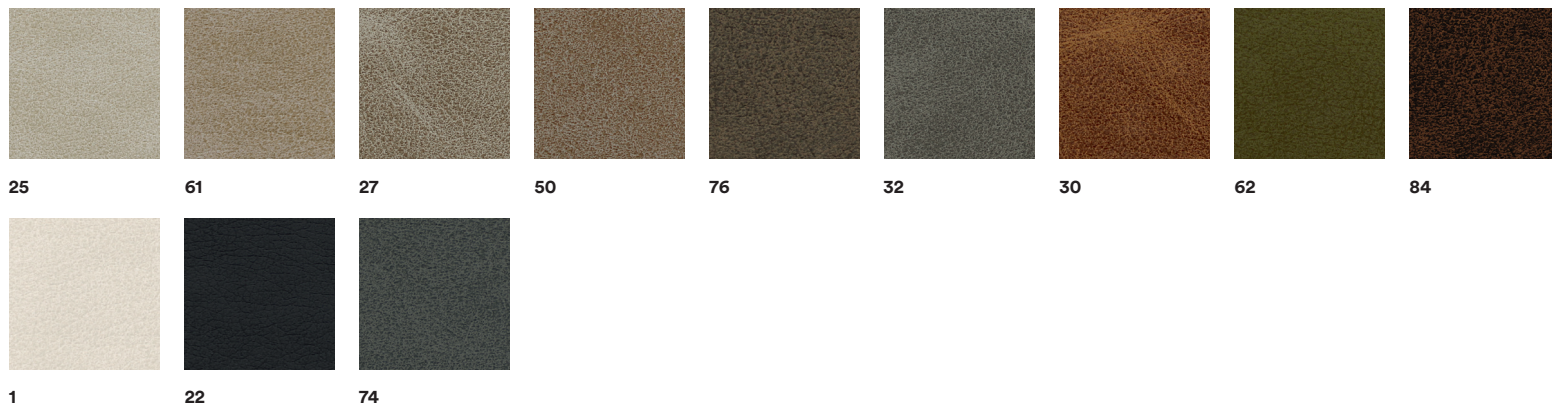

01 02 03 04 10 13 16 27 21

23 25 08 09 12 18

TEKNOFIBRA

01 03 07 08 10

26 31 21 06 32

BRANDO

01 02 03 04 05 06 31 33 11

13 26 27 28 29 30 32 901 304

01 02 03 17 09 15 05 07 08

TIME

ALCE

CAPRI

BOUCLÉ

Pelli /leather

TAURUS

PELLE MONTANA