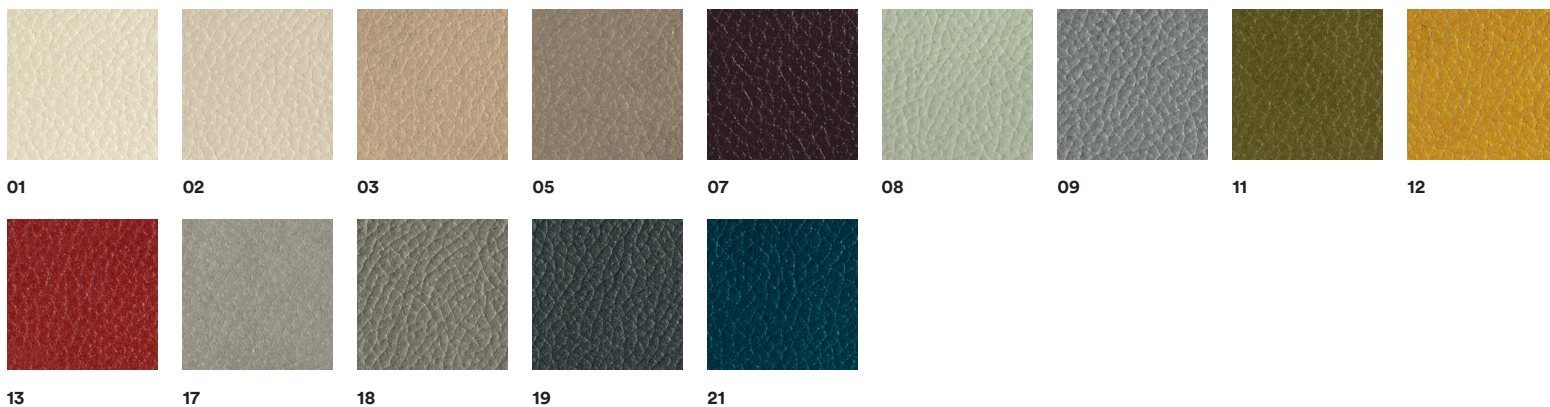

Tessuti / fabrics

VELLUTO

SMILE

GUS

FRIDA

01 02 04 12 10

15 16 05 06 09

PENELOPE

01 02 03 04 10 13 16 27 21

23 25 08 09 12 18

TEKNOFIBRA

01 03 07 08 10

26 31 21 06 32

BRANDO

01 02 03 04 05 06 31 33 11

13 26 27 28 29 30 32 901 304

01 02 03 17 09 15 05 07 08

TIME

ALCE

CAPRI

BOUCLÉ

Pelli /leather

TAURUS

PELLE MONTANA

PELLE URUGUAI

NABUK