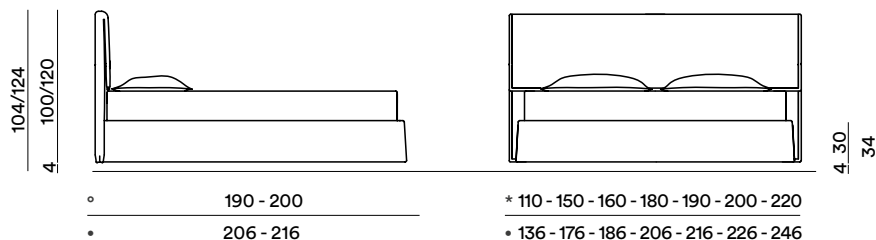

* ANCHO COLCHÓN
° LARGO COLCHÓN
* DIMENSIONES DE LA CAMA

* ШИРИНА МАТРАСА
° ДЛИНА МАТРАСА
* ГАБАРИТНЫЕ РАЗМЕРЫ КРОВАТИ