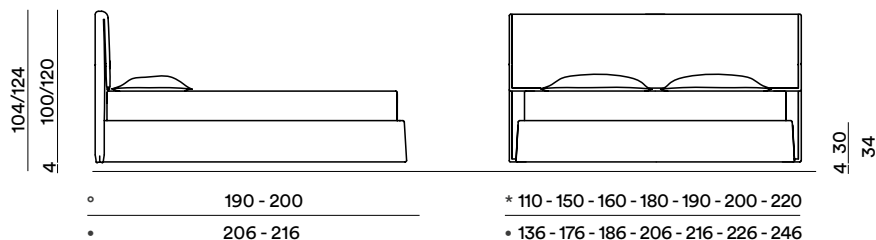

* LARGHEZZA MATERASSO
° LUNGHEZZA MATERASSO
* INGOMBRO LETTO

* MATTRESS WIDTH
° MATTRESS LENGTH
* BED EXTERNAL DIMENSIONS