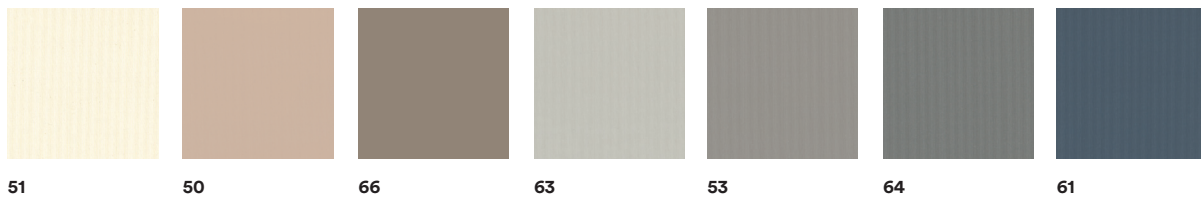

54th Edition
MyBed

CARTELLA COLORI / COLOUR CHART

Tessuti

/fabrics

Tessuti /fabrics

CRAZY

AUREA SILK

PANAMA

OSLO

STONE

01 03 04 14 15 17 18 21 23

FRIDA

01 02 04 12 10

15 16 05 06 09

PENELOPE

01 02 03 04 10 13 16 27 21