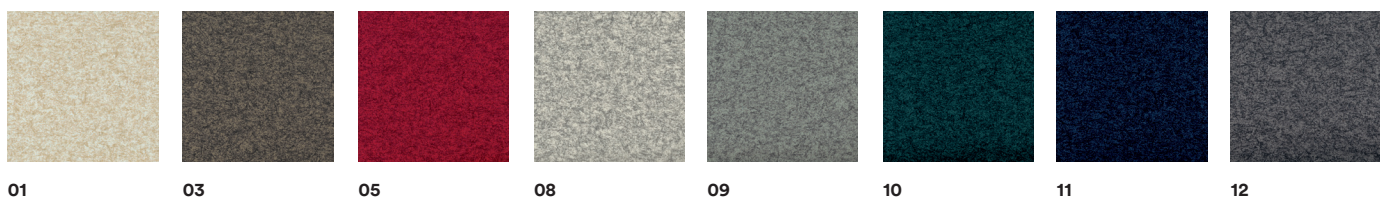

54th Edition
MyBed

CARTELLA COLORI / COLOUR CHART

Tessuti

/fabrics

Tessuti /fabrics

CRAZY

AUREA SILK

PANAMA

OSLO

STONE

01 03 04 14 15 17 18 21 23

FRIDA

01 02 04 12 10

15 16 05 06 09

PENELOPE

01 02 03 04 10 13 16 27 21