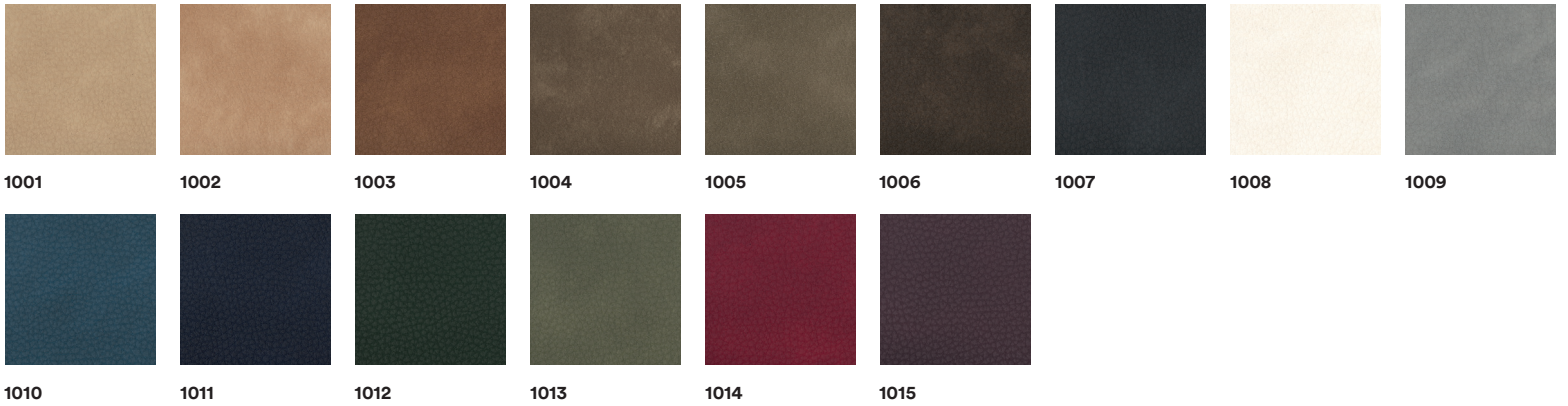

54th Edition
MyBed

CARTELLA COLORI / COLOUR CHART

Tessuti

/fabrics

Tessuti /fabrics

CRAZY

AUREA SILK

PANAMA

OSLO

STONE

01 03 04 14 15 17 18 21 23

FRIDA

01 02 04 12 10

15 16 05 06 09

PENELOPE

01 02 03 04 10 13 16 27 21