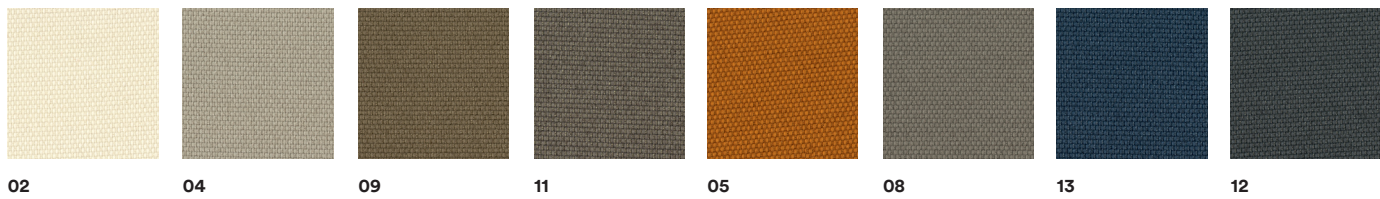

54th Edition
MyBed

CARTELLA COLORI / COLOUR CHART

Tessuti

/fabrics

Tessuti /fabrics

CRAZY

AUREA SILK

PANAMA

OSLO

STONE

01 03 04 14 15 17 18 21 23

FRIDA

01 02 04 12 10

15 16 05 06 09

PENELOPE

01 02 03 04 10 13 16 27 21