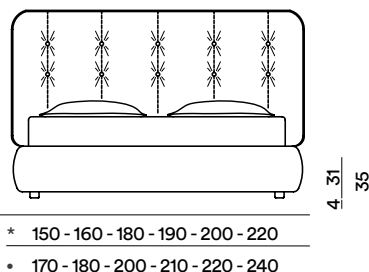

* LARGHEZZA MATERASSO
° LUNGHEZZA MATERASSO
* INGOMBRO LETTO

* MATTRESS WIDTH
° MATTRESS LENGTH
* BED EXTERNAL DIMENSIONS