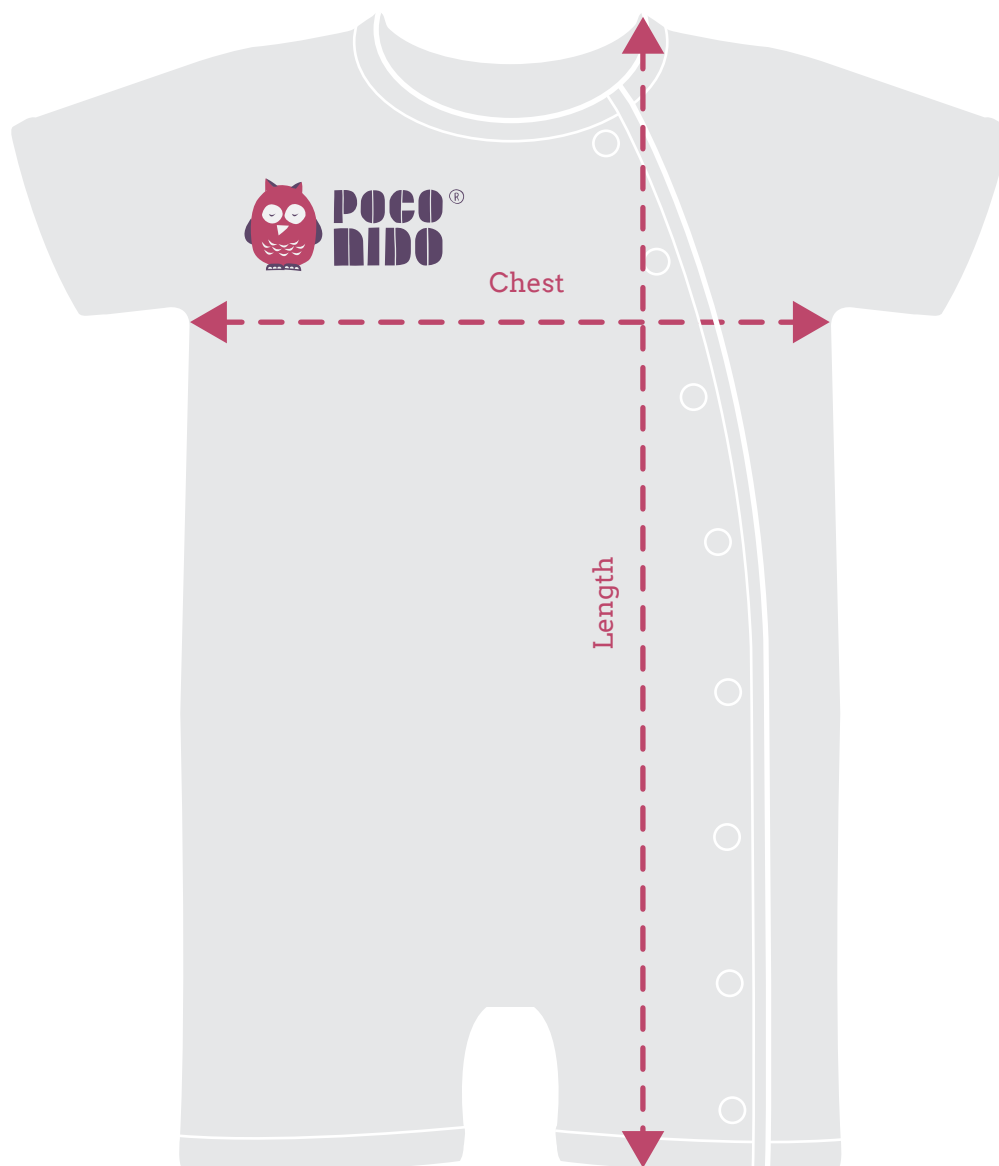

## SHORT ROMPER SIZE GUIDE

	<b>CHEST</b>	<b>LENGTH</b>
0-3m	24.5cm	39cm
3-6m	25.5cm	41.5cm
6-12m	27.5cm	46.5cm
12-18m	28.5cm	49cm
18-24m	29.5cm	51.5cm