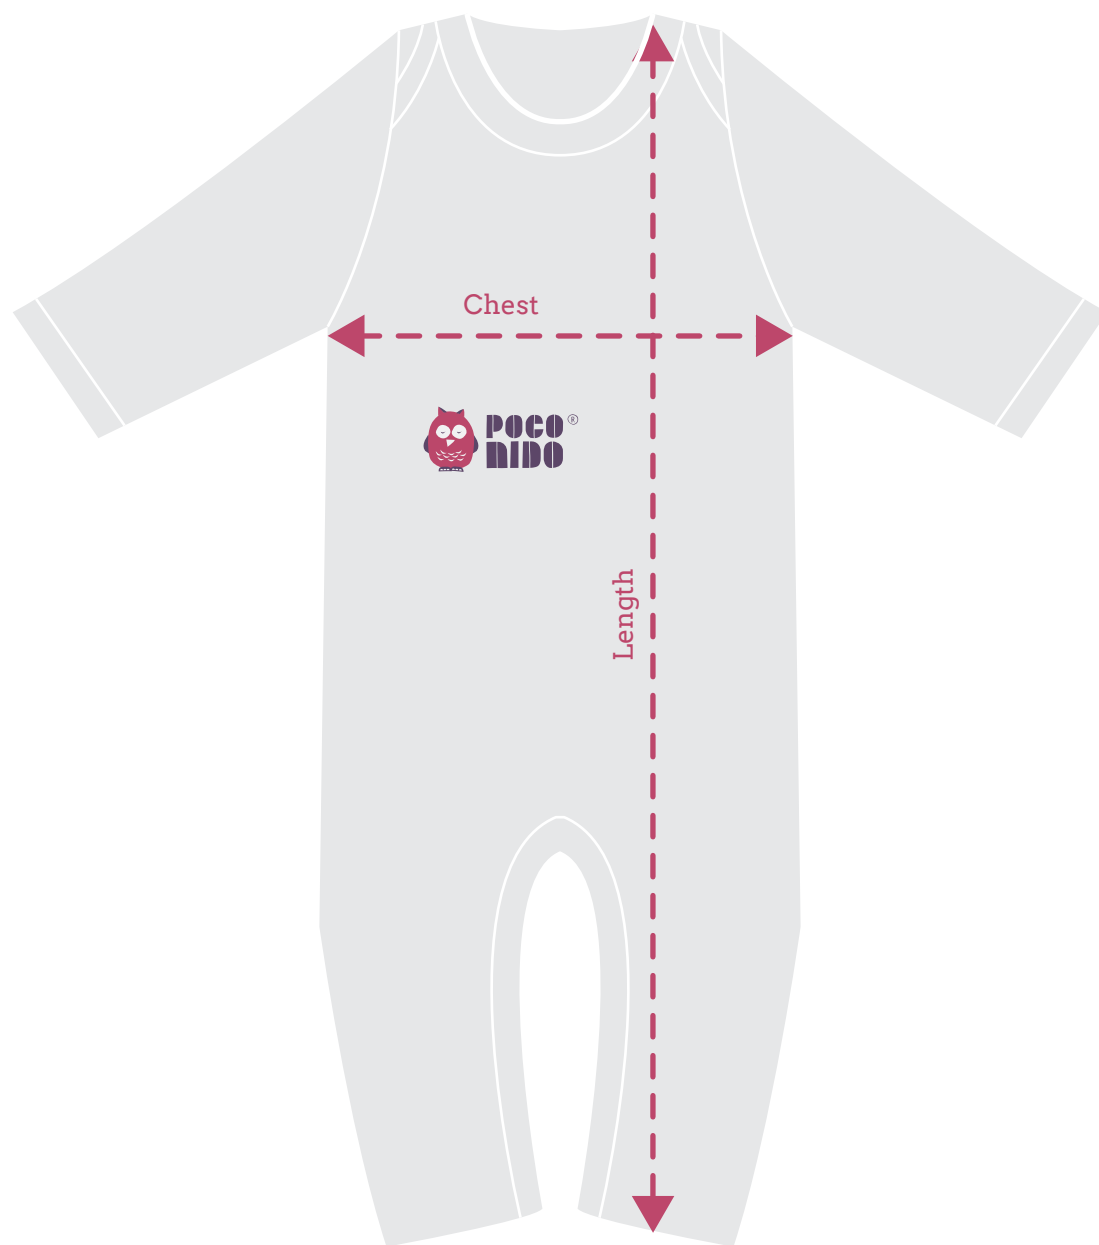

ROMPERS SIZE GUIDE

	CHEST	LENGTH
0-3m	23cm	50cm
3-6m	24cm	52cm
6-12m	26cm	56cm
12-18m	28cm	61cm
18-24m	31cm	64cm
2-3yr-	32cm	65cm