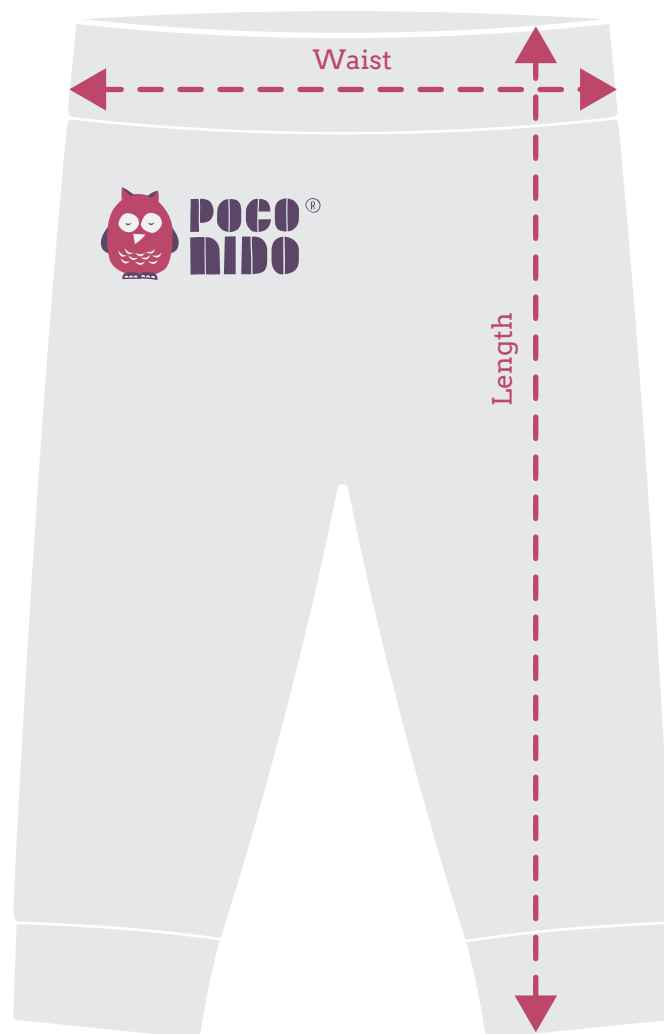

LEGGINGS SIZE GUIDE

	WAIST	LENGTH
0-6m	22.5cm	27cm
6-12m	24.5cm	34cm
12-18m	25.5cm	39cm
18-24m	26.5cm	42cm
2-3yrs	28cm	47cm
3-4yrs	28.5cm	50cm
4-5yrs	30cm	53cm
5-6yrs	31cm	58cm