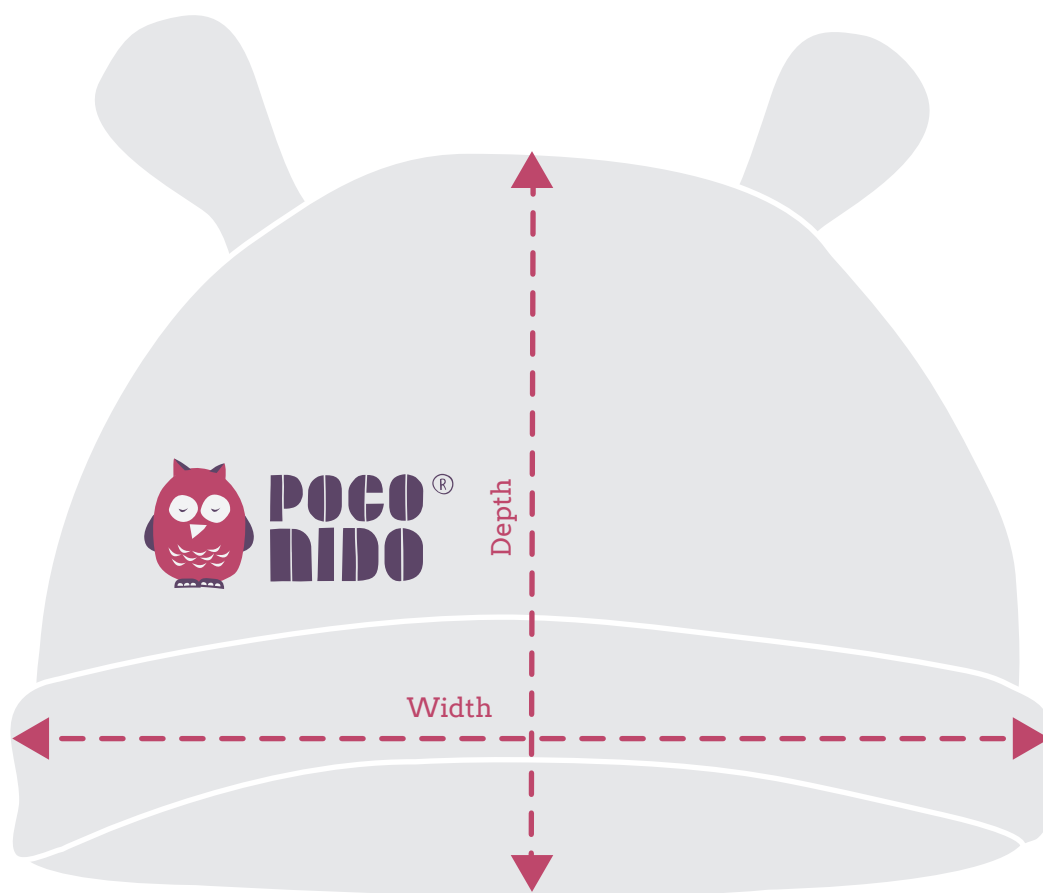

EAR HAT SIZE GUIDE

	WIDTH	DEPTH
0-6 Months	20cm	18cm
6-12 Months	21.5cm	18.5cm
12-24 Months	23cm	21cm