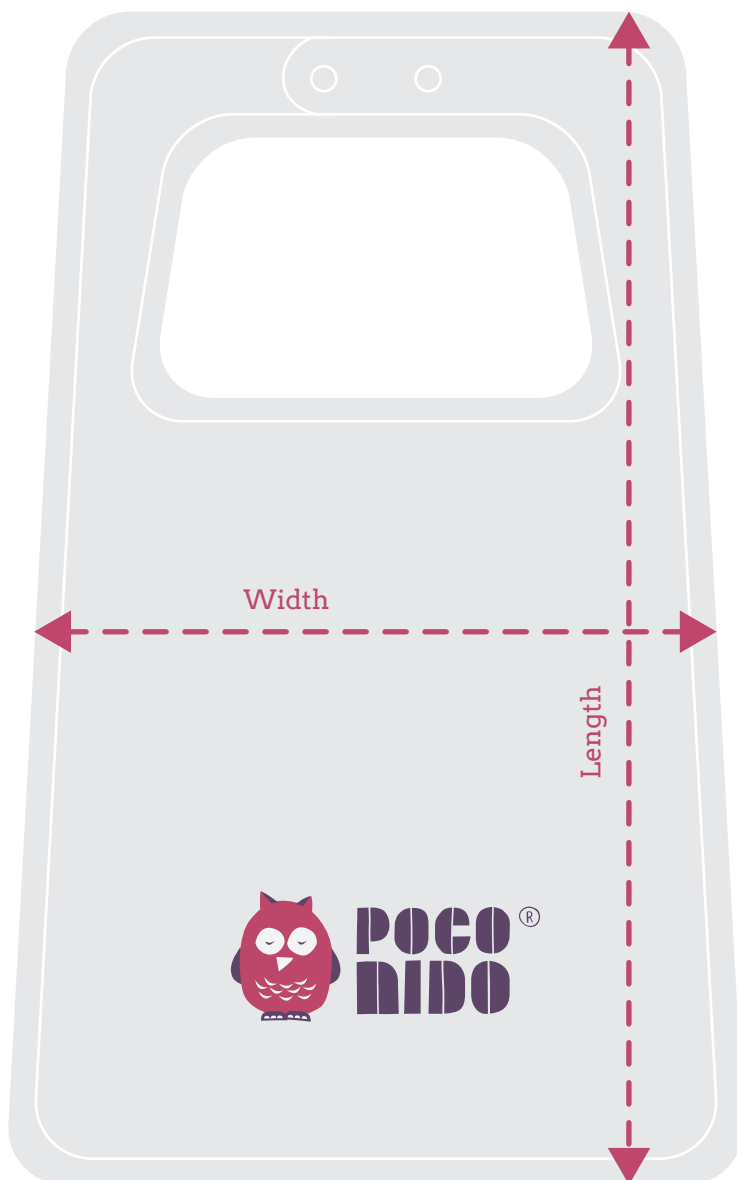

## BIB SIZE GUIDE

**WIDTH**

**LENGTH**

One Size

19cm

25cm