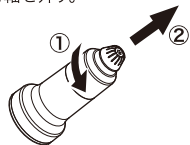

フェイスケア用シェーバーの刃部の着脱の仕方

《取り外し方》

- ①ヘッドをアタッチメント本体から矢印の方向に回す。
- ②ヘッドを引き抜く。
- ③刃と軸を外す。

《取り付け方》

- ①着脱図の順に軸・刃・ヘッドをアタッチメント本体に戻す。
- ②ヘッド内側の凸部を、アタッチメントの凹部にはめる。
- ③カチッと止まるまで矢印の方向に回す。

ノズケア用シェーバーの着脱の仕方

〈取り外し方〉

- ①ヘッドを矢印の方向に回す。
- ②ヘッドを引き抜く。
- ③刃と軸を外す。

〈着脱図〉

※刃内部のばねは取り外せません。

〈取り付け方〉

- ①着脱図の順に軸・刃・ヘッドをアタッチメント本体に戻す。
- ②ヘッド内側の凸部を、アタッチメントの凹部にはめる。
- ③カチッと止まるまで矢印の方向に回す。

- ② 付属の掃除用ブラシで毛クズを取り除きます。
- ③ 水またはぬるま湯(40℃以下)でヘッド(刃)を洗浄します。
- ④ 乾いた布で水気をしっかり拭き取り、乾燥させます。乾燥後、本体に取り付けます。