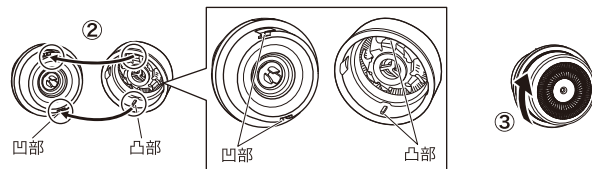

フェイスケア用シェーバーの刃部の着脱の仕方

《取り外し方》

- ①ヘッドをアタッチメント本体から矢印の方向に回す。
- ②ヘッドを引き抜く。
- ③刃と軸を外す。

《取り付け方》

- ①着脱図の順に軸・刃・ヘッドをアタッチメント本体に戻す。
- ②ヘッド内側の凸部を、アタッチメントの凹部にはめる。
- ③カチッと止まるまで矢印の方向に回す。

ノズケア用シェーバーの着脱の仕方

〈取り外し方〉

- ①ヘッドを矢印の方向に回す。
- ②ヘッドを引き抜く。
- ③刃と軸を外す。

〈着脱図〉

※刃内部のばねは取り外せません。

〈取り付け方〉

- ①着脱図の順に軸・刃・ヘッドをアタッチメント本体に戻す。
- ②ヘッド内側の凸部を、アタッチメントの凹部にはめる。
- ③カチッと止まるまで矢印の方向に回す。

- ② 付属の掃除用ブラシで毛クズを取り除きます。
- ③ 水またはぬるま湯(40℃以下)でヘッド(刃)を洗浄します。
- ④ 乾いた布で水気をしっかり拭き取り、乾燥させます。乾燥後、本体に取り付けます。