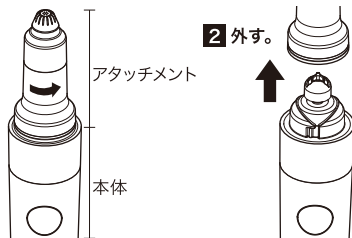

アタッチメントの着脱の仕方

※アタッチメント3種共通

〈取り外し方〉

1 アタッチメントをカチッと音がするまで矢印の方向に回す。

2 外す。