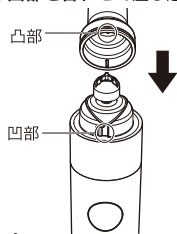

※アタッチメント3種共通

〈取り外し方〉

1 アタッチメントをカチッと音がするまで矢印の方向に回す。

2 外す。

〈取り付け方〉

1 アタッチメントの凸部と本体の凹部を合わせて差し込む。

2 アタッチメントをカチッと音がするまで矢印の方向に回し固定する。

充電の仕方