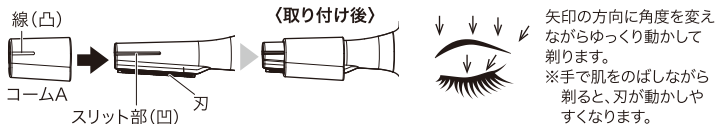

■動かし方のポイント

フェイスケア用シェーバー

肌に垂直に軽く当て、ゆっくりくると動かし剃ります。

ボディケア用シェーバー

刃はやや寝かせて、肌に沿わせ、毛の流れに逆らうようにゆっくり動かし剃ります。

ノーズケア用シェーバー

ヘッドのスリットに、毛が当たる角度で肌に軽く当て毛の流れに逆らうようにゆっくり動かし剃ります。

〈おすすめの使用部位〉

・顔 ・手 ・指

〈おすすめの使用部位〉

・ワキ ・脚 ・腕
 ・うなじ ・背中
 ・ビキニライン

〈おすすめの使用部位〉

・眉 ・鼻

■コームA・Bを使用した眉のお手入れ方法

※ボディケア用シェーバーを取り付けてください。

※コームは無理矢理差し込まないでください。破損の原因になります。

形を整える

- ①コームAを刃の奥までしっかり取り付けます。
刃のスリット部(凹)にコームAの線(凸)を合わせてまっすぐ差し込んでください。
- ②スイッチを押して電源を入れて剃ります。

長さを整える

- ①コームBを刃の奥までしっかり取り付けます。
仕上げたい長さを選び、刃のスリット部(凹)にコームBの選んだ長さの線(凸)を合わせてまっすぐ差し込んでください。

- ②スイッチを押し、電源を入れて剃ります。