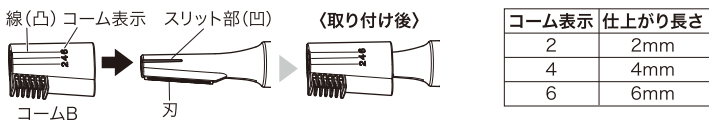

■動かし方のポイント

フェイスケア用シェーバー

肌に垂直に軽く当て、ゆっくりくると動かし剃ります。

ボディケア用シェーバー

刃はやや寝かせて、肌に沿わせ、毛の流れに逆らうようにゆっくり動かし剃ります。

ノーズケア用シェーバー

ヘッドのスリットに、毛が当たる角度で肌に軽く当て毛の流れに逆らうようにゆっくり動かし剃ります。

〈おすすめの使用部位〉

・顔 ・手 ・指

〈おすすめの使用部位〉

・ワキ ・脚 ・腕
 ・うなじ ・背中
 ・ビキニライン

〈おすすめの使用部位〉

・眉 ・鼻

■コームA・Bを使用した眉のお手入れ方法

※ボディケア用シェーバーを取り付けてください。

※コームは無理矢理差し込まないでください。破損の原因になります。

形を整える

- ①コームAを刃の奥までしっかり取り付けます。
刃のスリット部(凹)にコームAの線(凸)を合わせてまっすぐ差し込んでください。
- ②スイッチを押して電源を入れて剃ります。

長さを整える

- ①コームBを刃の奥までしっかり取り付けます。
仕上げたい長さを選び、刃のスリット部(凹)にコームBの選んだ長さの線(凸)を合わせてまっすぐ差し込んでください。

- ②スイッチを押し、電源を入れて剃ります。