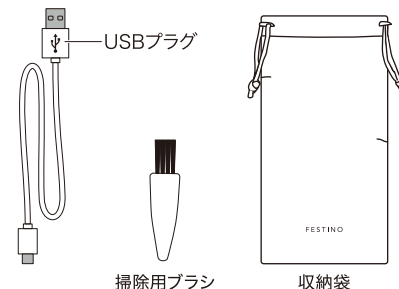

各部の名称

本体

梱包状態はフェイスケア用シェーバーが取り付けられています。

交換用アタッチメントシェーバー（3種類）

付属品

本体裏面

専用USBケーブル(micro USB)

アタッチメントの着脱の仕方