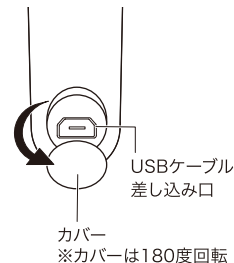

各部の名称

本体

梱包状態はフェイスケア用シェーバーが取り付けられています。

交換用アタッチメントシェーバー（3種類）

付属品

本体裏面

専用USBケーブル(micro USB)

アタッチメントの着脱の仕方