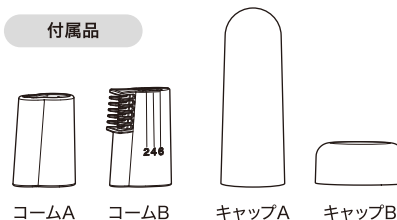

各部の名称

本体

梱包状態はフェイスケア用シェーバーが取り付けられています。

交換用アタッチメントシェーバー（3種類）

付属品

本体裏面

専用USBケーブル(micro USB)

アタッチメントの着脱の仕方