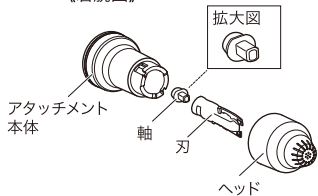

フェイスケア用シェーバーの刃部の着脱の仕方

《取り外し方》

- ①ヘッドをアタッチメント本体から矢印の方向に回す。
- ②ヘッドを引き抜く。
- ③刃と軸を外す。

《取り付け方》

- ①着脱図の順に軸・刃・ヘッドをアタッチメント本体に戻す。
- ②ヘッド内側の凸部を、アタッチメントの凹部にはめる。
- ③カチッと止まるまで矢印の方向に回す。

ノズケア用シェーバーの着脱の仕方

〈取り外し方〉

- ①ヘッドを矢印の方向に回す。
- ②ヘッドを引き抜く。
- ③刃と軸を外す。

〈着脱図〉

※刃内部のばねは取り外せません。

〈取り付け方〉

- ①着脱図の順に軸・刃・ヘッドをアタッチメント本体に戻す。
- ②ヘッド内側の凸部を、アタッチメントの凹部にはめる。
- ③カチッと止まるまで矢印の方向に回す。

- ② 付属の掃除用ブラシで毛クズを取り除きます。
- ③ 水またはぬるま湯(40℃以下)でヘッド(刃)を洗浄します。
- ④ 乾いた布で水気をしっかり拭き取り、乾燥させます。乾燥後、本体に取り付けます。