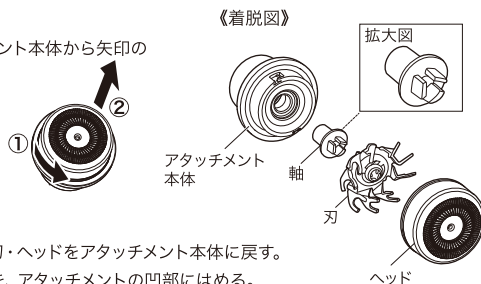

お手入れの仕方

※必ず電源を切ってからお手入れしてください。

《本体・キャップA、B》

乾いた柔らかい布で拭くか、薄めた石けん水に浸してよく絞った布で汚れを拭き取ってください。

《アタッチメント》

※ご使用のたびにお手入れすることをおすすめします。

- ①アタッチメントを本体から取り外します。(P.5参照)

※ボディ用シェーバーの刃は分解できません。

フェイスケア用シェーバーの刃部の着脱の仕方

《取り外し方》

- ①ヘッドをアタッチメント本体から矢印の方向に回す。
- ②ヘッドを引き抜く。
- ③刃と軸を外す。

《取り付け方》

- ①着脱図の順に軸・刃・ヘッドをアタッチメント本体に戻す。
- ②ヘッド内側の凸部を、アタッチメントの凹部にはめる。
- ③カチッと止まるまで矢印の方向に回す。

ノズケア用シェーバーの着脱の仕方

〈取り外し方〉

- ①ヘッドを矢印の方向に回す。
- ②ヘッドを引き抜く。
- ③刃と軸を外す。

〈着脱図〉

※刃内部のばねは取り外せません。

〈取り付け方〉

- ①着脱図の順に軸・刃・ヘッドをアタッチメント本体に戻す。
- ②ヘッド内側の凸部を、アタッチメントの凹部にはめる。
- ③カチッと止まるまで矢印の方向に回す。

- ② 付属の掃除用ブラシで毛クズを取り除きます。
- ③ 水またはぬるま湯(40℃以下)でヘッド(刃)を洗浄します。
- ④ 乾いた布で水気をしっかり拭き取り、乾燥させます。乾燥後、本体に取り付けます。