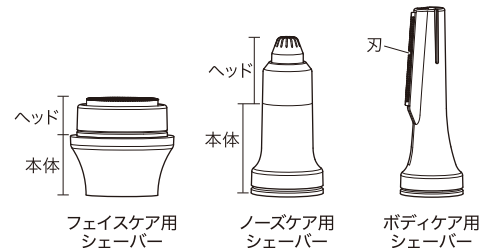

各部の名称

本体

梱包状態はフェイスケア用シェーバーが取り付けられています。

交換用アタッチメントシェーバー（3種類）

付属品

本体裏面

専用USBケーブル(micro USB)

アタッチメントの着脱の仕方