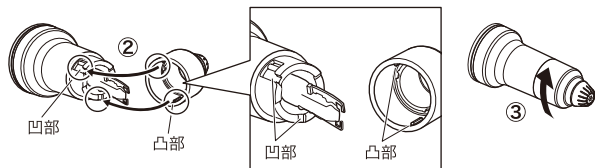

フェイスケア用シェーバーの刃部の着脱の仕方

《取り外し方》

- ①ヘッドをアタッチメント本体から矢印の方向に回す。
- ②ヘッドを引き抜く。
- ③刃と軸を外す。

《取り付け方》

- ①着脱図の順に軸・刃・ヘッドをアタッチメント本体に戻す。
- ②ヘッド内側の凸部を、アタッチメントの凹部にはめる。
- ③カチッと止まるまで矢印の方向に回す。

ノズケア用シェーバーの着脱の仕方

〈取り外し方〉

- ①ヘッドを矢印の方向に回す。
- ②ヘッドを引き抜く。
- ③刃と軸を外す。

〈着脱図〉

※刃内部のばねは取り外せません。

〈取り付け方〉

- ①着脱図の順に軸・刃・ヘッドをアタッチメント本体に戻す。
- ②ヘッド内側の凸部を、アタッチメントの凹部にはめる。
- ③カチッと止まるまで矢印の方向に回す。

- ② 付属の掃除用ブラシで毛クズを取り除きます。
- ③ 水またはぬるま湯(40℃以下)でヘッド(刃)を洗浄します。
- ④ 乾いた布で水気をしっかり拭き取り、乾燥させます。乾燥後、本体に取り付けます。