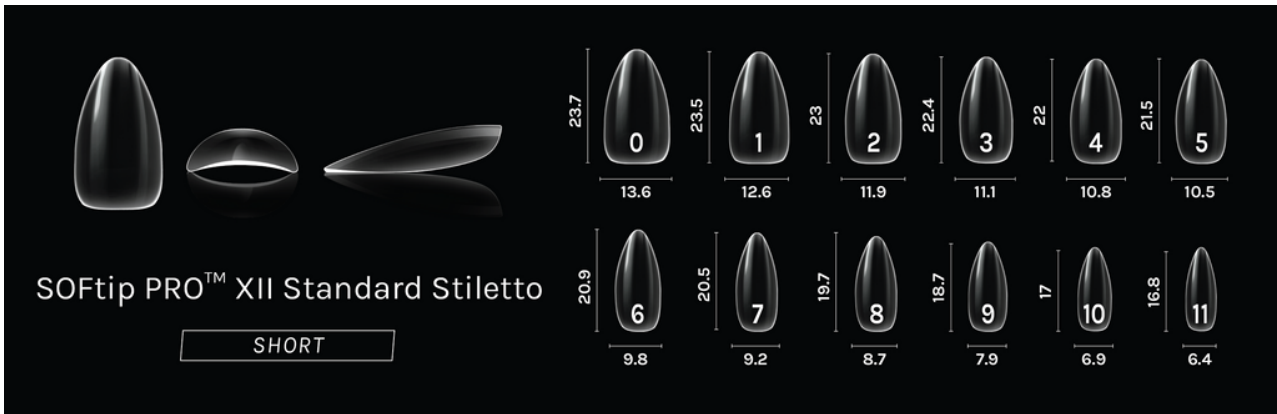

## STILETTO

TIP MEASUREMENTS (MM)