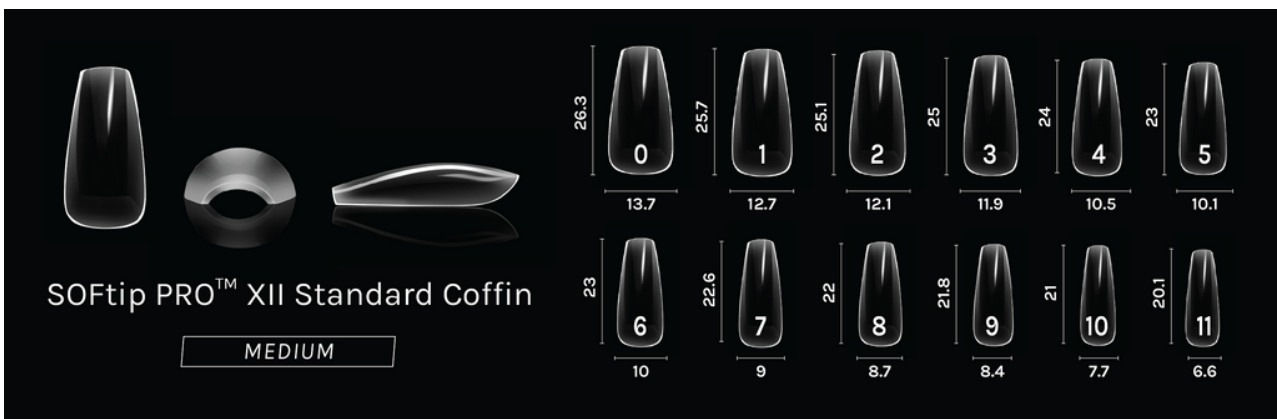

SOFGEL | SOFTips PRO™ XII

SPA — SALON — PROFESSIONAL™

COFFIN

TIP MEASUREMENTS (MM)

WWW.SOFGEL.COM