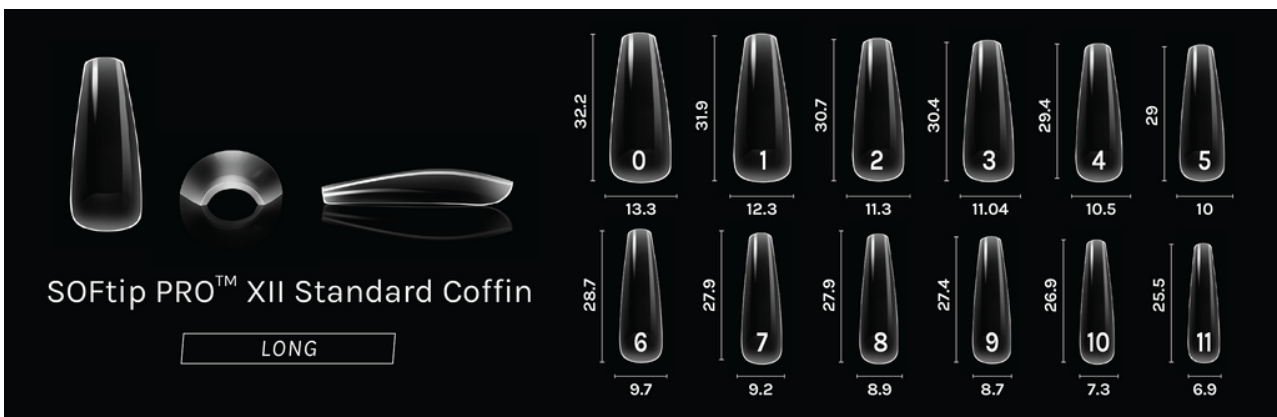

SOFGEL | SOFTips PRO™ XII

SPA — SALON — PROFESSIONAL™

COFFIN

TIP MEASUREMENTS (MM)

WWW.SOFGEL.COM