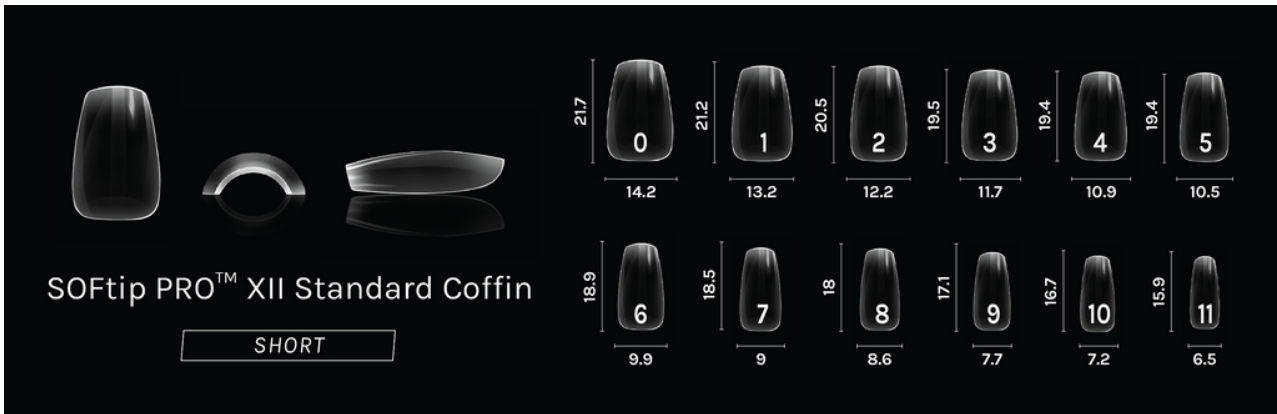

SOFGEL | SOFTips PRO™ XII

SPA — SALON — PROFESSIONAL™

COFFIN

TIP MEASUREMENTS (MM)

WWW.SOFGEL.COM