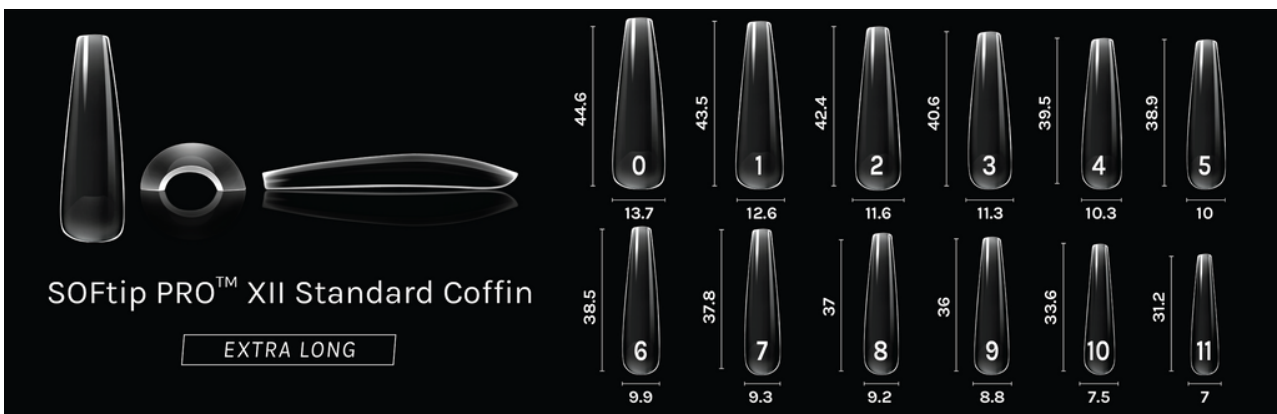

SOFGEL | SOFTips PRO™ XII

SPA — SALON — PROFESSIONAL™

COFFIN

TIP MEASUREMENTS (MM)

WWW.SOFGEL.COM