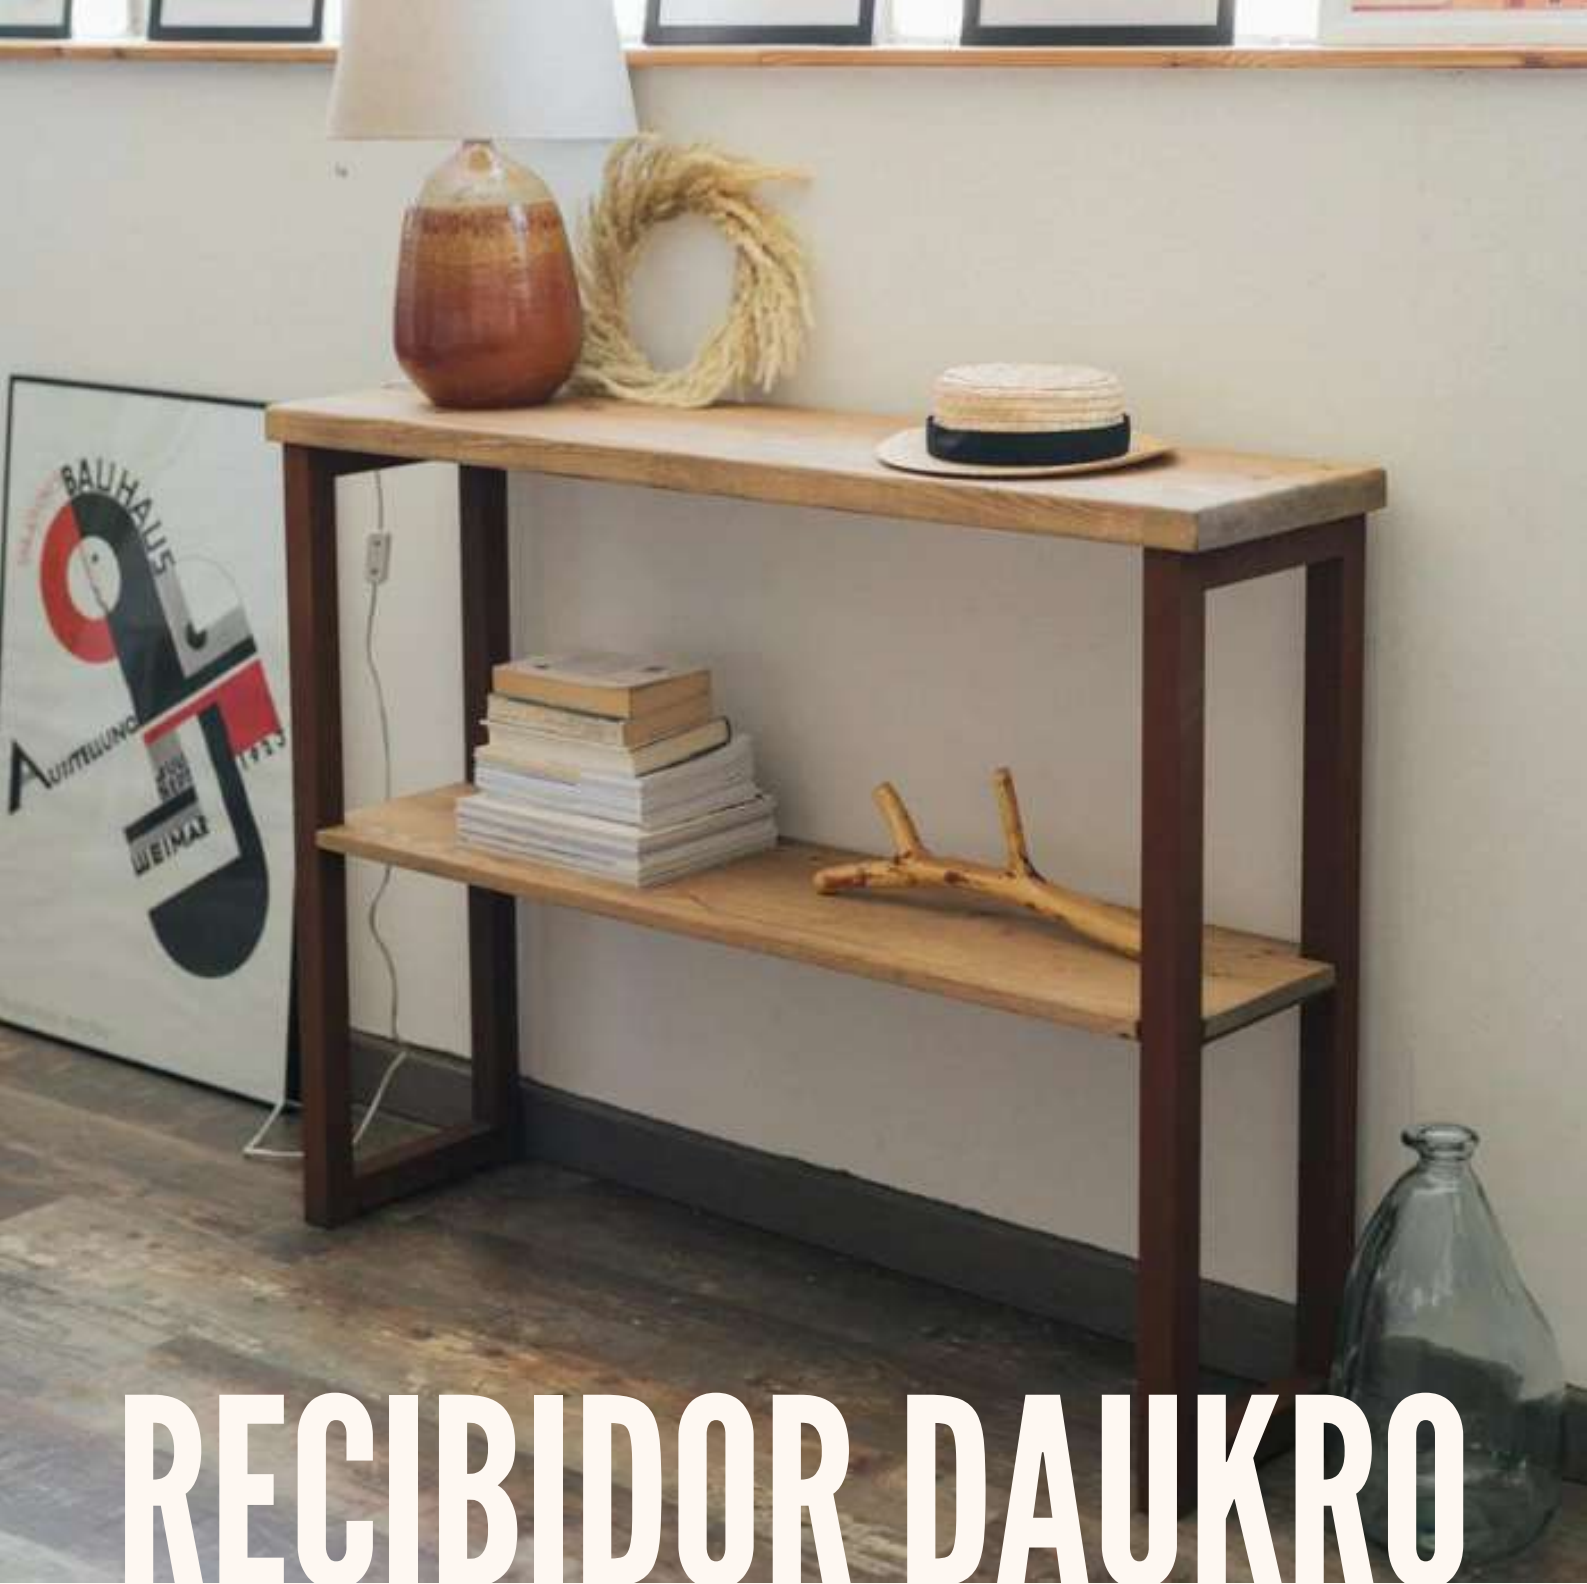

REF. R2304

RECIBIDOR RUNQUE

El Recibidor Runque está hecho de una resistente estructura de hierro con tres cajones y una balda para almacenar sus objetos.

REF. R2305

RECIBIDOR EDANE

El Recibidor Edane es ideal para el hogar moderno. Diseñado con cajones y puertas de chapa, ofrece un almacenamiento óptimo para mantener la organización de tu hogar sin sacrificar el estilo.

REF. R2306

RECIBIDOR TEULON

El Recibidor Teulon destaca por su resistente madera de 5,5 cm, que ofrece una durabilidad superior y un look tradicional para cualquier área de tu hogar

REF. R2308

RECIBIDOR DAUKRO

El Recibidor Daukro es una consola con diseño moderno y atractivo. Sus patas de hierro y sus baldas de madera le confieren estabilidad y un estilo único.

REF. R2307

MUEBLES DE TV

MUEBLE CREEK

Disfruta del estilo moderno del Mueble TV Creek, fabricado con 3 cajones y patas de hierro para ofrecer una funcionalidad duradera.