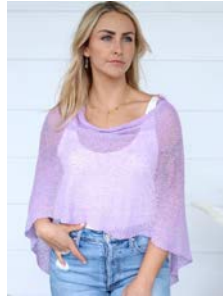

S22 Lavender