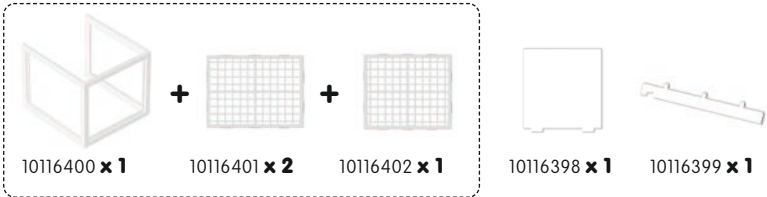

Farm World

schleich

42421

10160123

**42421**

=

10116403 x 1

10116394 x 1

+

10116395 x 1

+

10116396 x 1

+

10116397 x 1

=

10116404 x 1

10116400 x 1

+

10116401 x 2

+

10116402 x 1

10116398 x 1

10116399 x 1

10116392 x 1