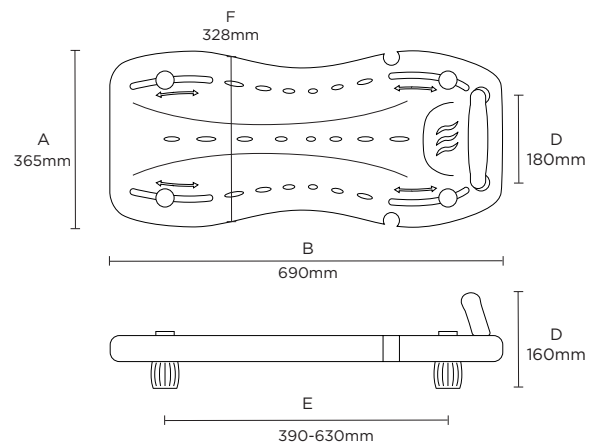

Marina är inte bara lätt - den väger bara 1,6 kg - den har även en halksäker och lättrenjord yta och ett stabilt handtag som underlättar vid överflyttning. Badbrädan är stabil och stark, då den sitter säkert på badkaret och klarar en brukarvikt på upp till 150 kg. Dessutom har Marina en tilltalande design.

Badbrädan är enkel att montera utan verktyg. **Marina** levereras i en liten smidig kartong med bärhandtag som gör den lätt att bära med sig.

**Marina** har en hållare för duschhandtag.

**Marina** finns även i en längre variant kallad **Marina L**, som klarar en brukarvikt på 200 kg.

## Tekniska data

| Artikelnummer   | Invacare Marina | Invacare Marina L |
|-----------------|-----------------|-------------------|
|                 | <b>1541330</b>  | <b>1471594</b>    |
| Total bredd (A) | 365 mm          | 365 mm            |
| <b>Mått</b>     |                 |                   |
| Längd (B)       | 690 mm          | 740 mm            |
| Bredd (F)       | 328 mm          | 328 mm            |
| Djup (E)        | 395 - 630 mm    | 420 - 700 mm      |
| Bredd (D)       | 180 mm          | 180 mm            |
| Höjd (C)        | 160 mm          | 160 mm            |
| <b>Mer info</b> |                 |                   |
| Vikt            | 1,6 kg          | 1,6 kg            |
| Belastningsvikt | 150 kg          | 200 kg            |
| Färg            | Vit/blå         | Vit/blå           |