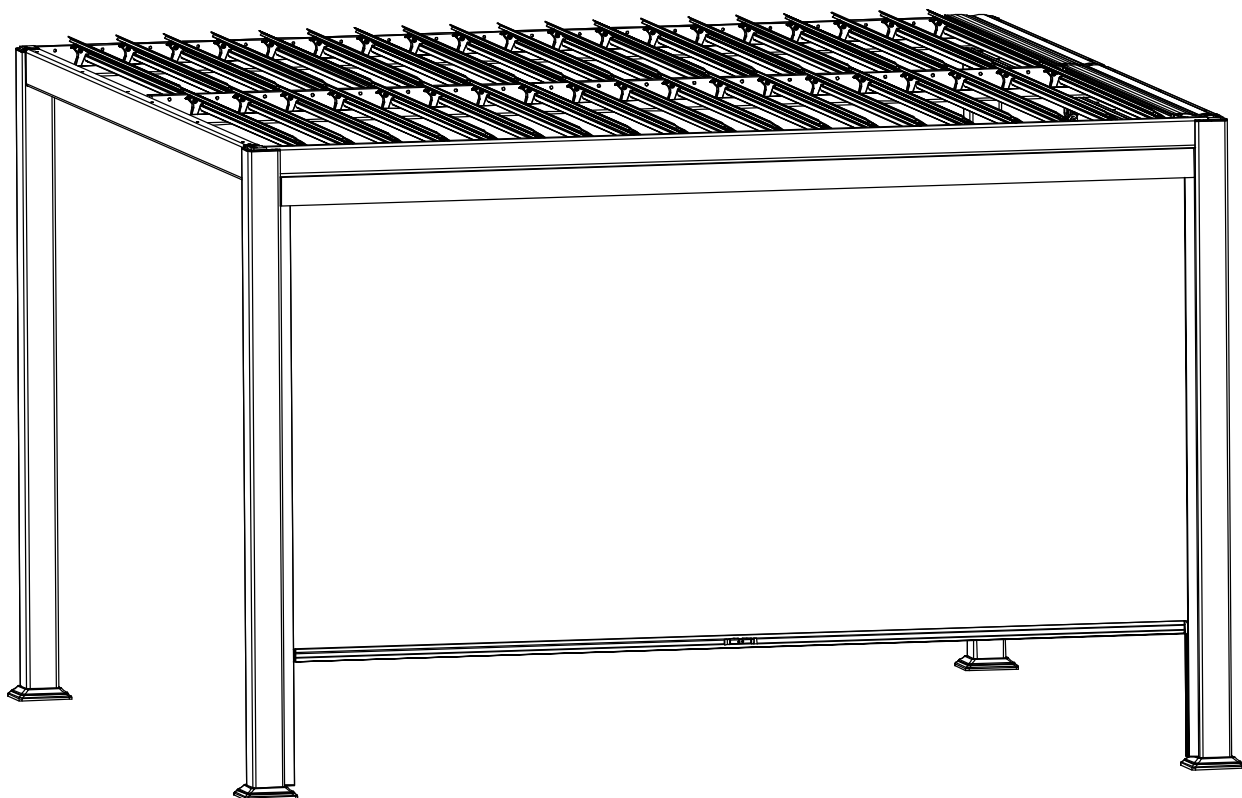

Nice to meet you

montage instructies
montageanleitung
instructions de montage
instrucciones de montaje