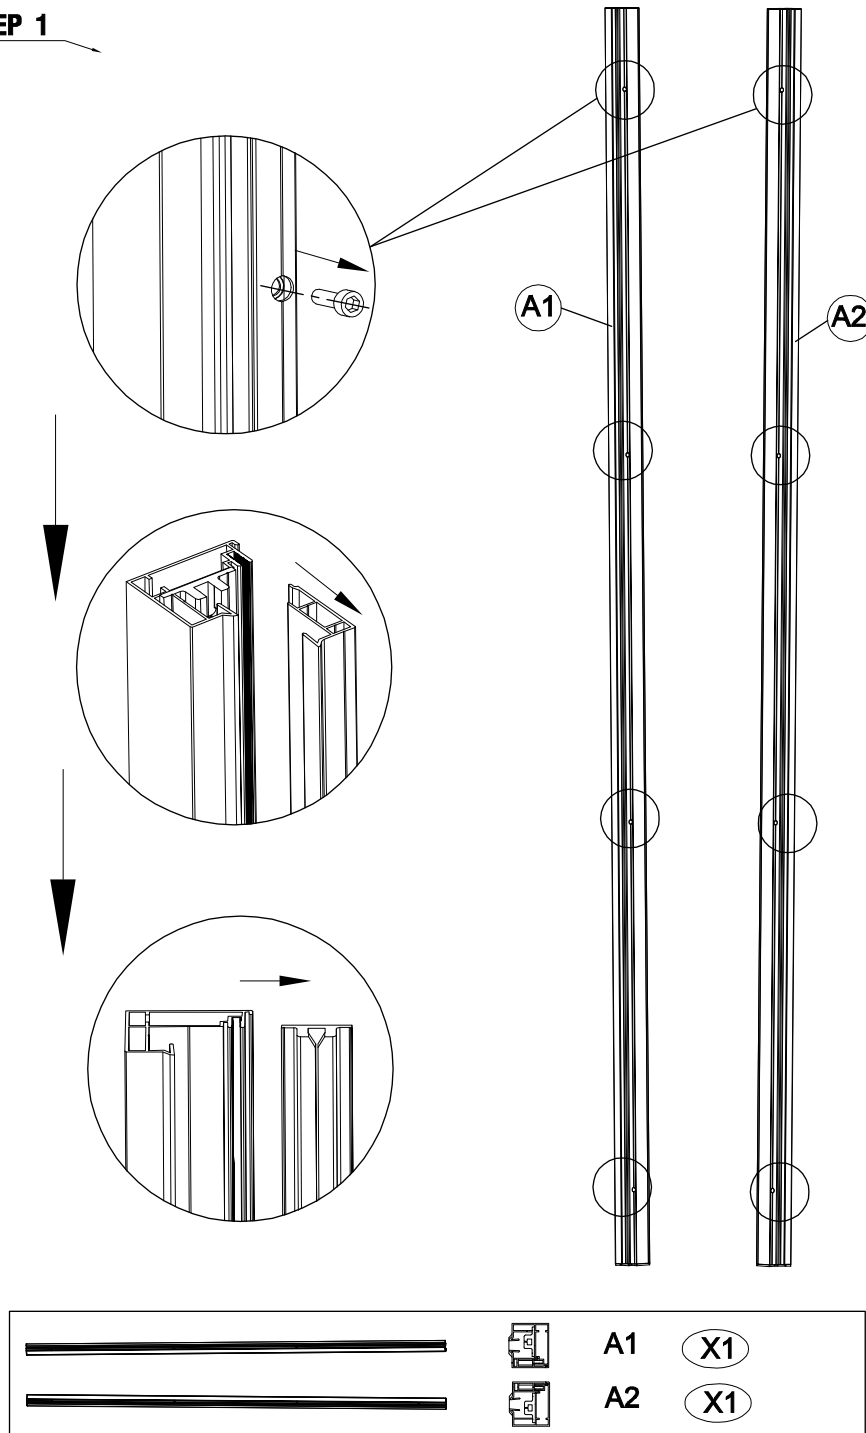

Nice to meet you

montage instructies
montageanleitung
instructions de montage
instrucciones de montaje

STEP 1