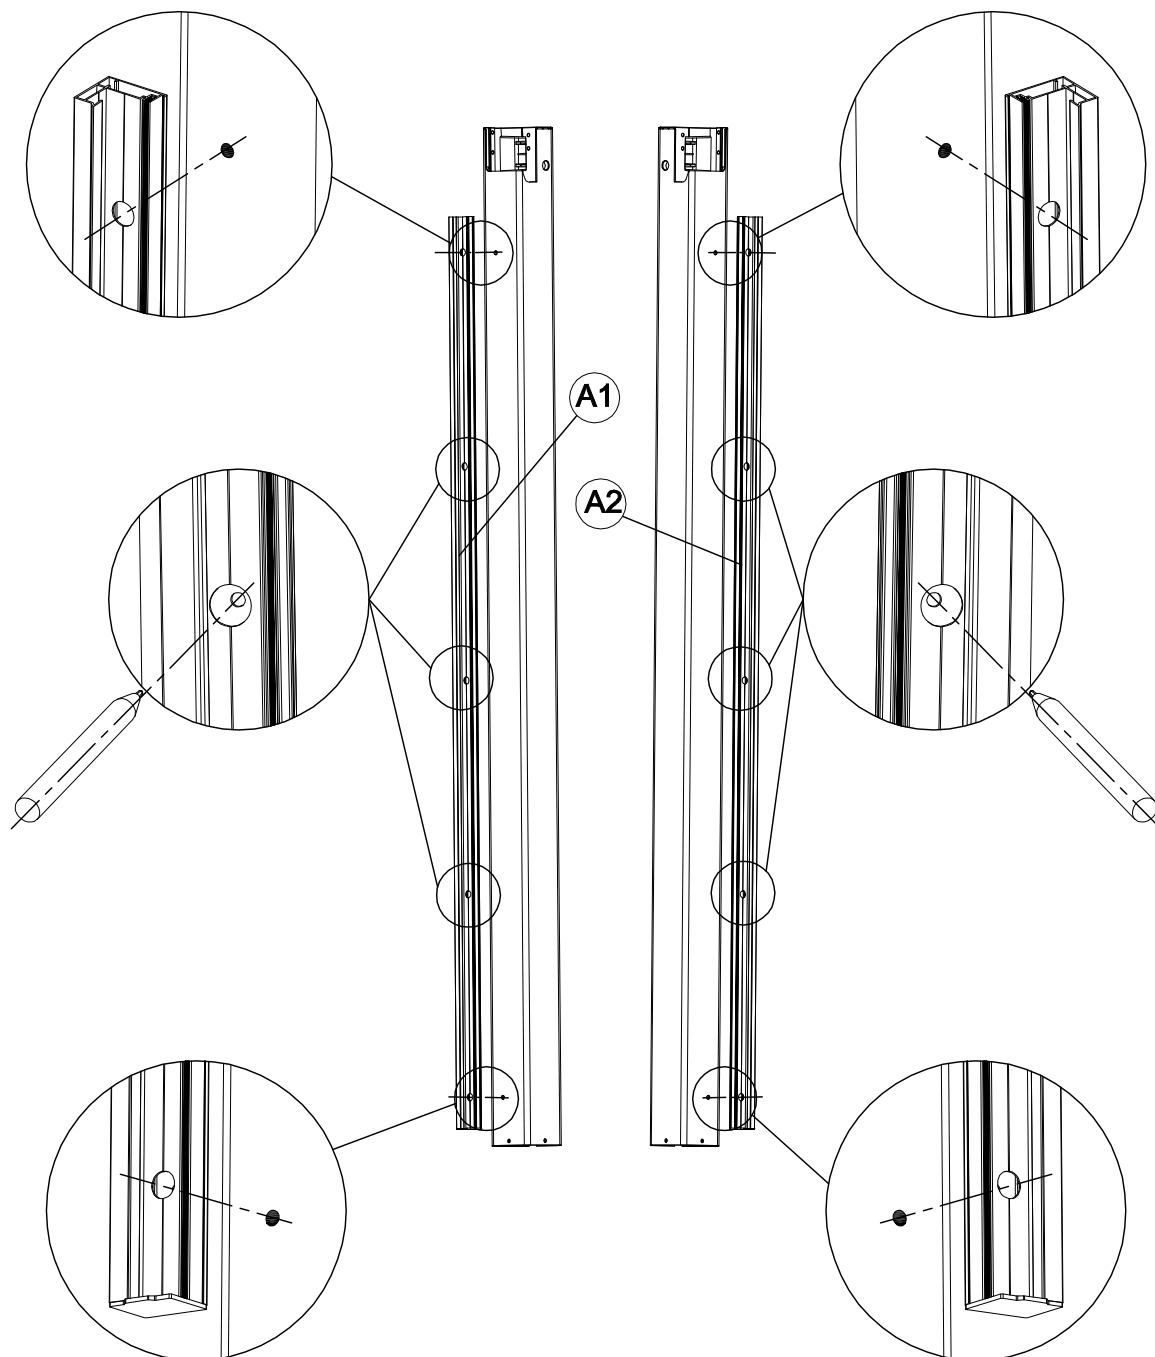

Nice to meet you

montage instructies
montageanleitung
instructions de montage
instrucciones de montaje

STEP 2