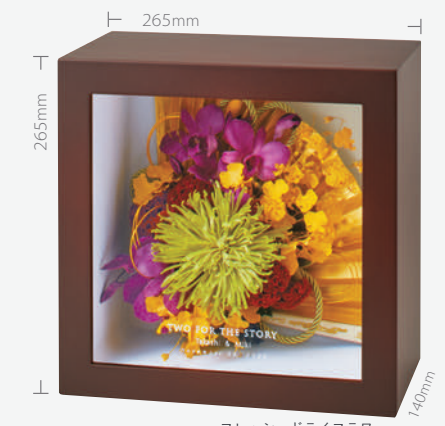

キュービック

B-12 フレッシュドライフラワー
キュービック アプリコット
 CUBIC Apricot ¥79,200 (税込)

レイアウトサイズ：H216 × W216 × D110mm

制作事例を
チェック!

B-14 フレッシュドライフラワー
キュービック ヴェール
 CUBIC Veil ¥79,200 (税込)

レイアウトサイズ：H216 × W216 × D110mm

制作事例を
チェック!

B-34 フレッシュドライフラワー
キュービック ショコラ
 CUBIC Chocolat ¥79,200 (税込)

レイアウトサイズ：H216 × W216 × D110mm

制作事例を
チェック!

B-36 フレッシュドライフラワー
キュービック シャビーシック
 CUBIC Shabby Chic ¥79,200 (税込)

レイアウトサイズ：H216 × W216 × D110mm

制作事例を
チェック!

B-55 フレッシュドライフラワー
キュービック さくら
 CUBIC Sakura ¥79,200 (税込)

レイアウトサイズ：H216 × W216 × D110mm