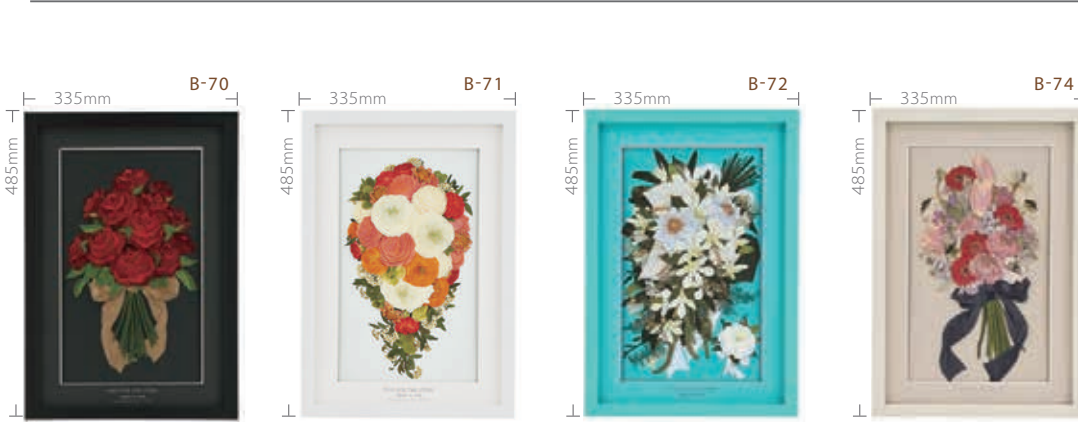

キュービック ¥79,200(税込)

アプリコット p.17 ヴェール p.17 ショコラ p.17 シャビーシック p.17 さくら p.17

おすすめブーケ
クラッチ・ラウンド・ハート・バッグ・メリア・リースなど

DRY Small スモール

ウルル ¥49,500(税込)

くみ p.21 ビター p.21

おすすめブーケ
会場装花・ブートニアなど小花系

PRESS 立体的な仕上がりに Medium ミディアム

アーバン ¥89,100(税込)

アーバン ノワール p.15 アーバン ネージュ p.15 アーバン ブルー p.15 アーバン グレージュ p.15

おすすめブーケ
セミキャスケード・オーバル・クラッチ・ラウンドなど

PRESS Medium ミディアム

スクエア ¥59,400(税込)

しらかば p.19 アリスブルー p.19 アリスローズ p.19

おすすめブーケ
ラウンド・ハート・リースなど

PRESS Large ラージ