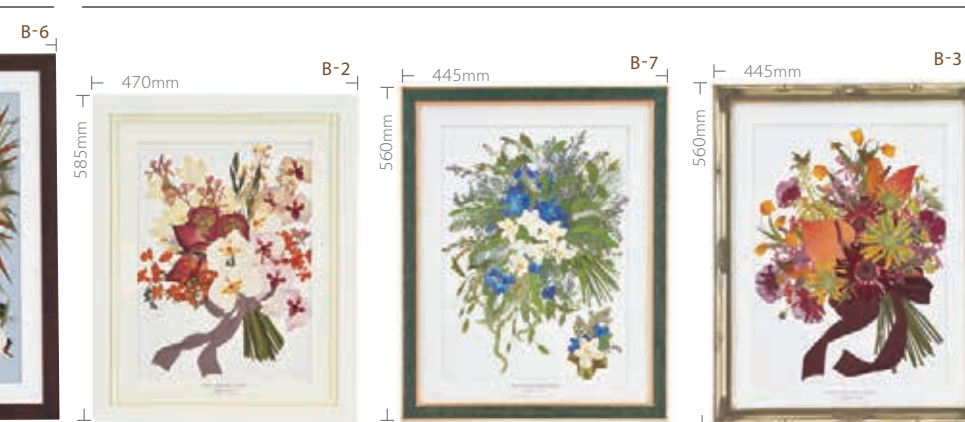

アーバン ¥89,100(税込)

アーバン ノワール p.15 アーバン ネージュ p.15 アーバン ブルー p.15 アーバン グレージュ p.15

おすすめブーケ
セミキャスケード・オーバル・クラッチ・ラウンドなど

PRESS Medium ミディアム

スクエア ¥59,400(税込)

しらかば p.19 アリスブルー p.19 アリスローズ p.19

おすすめブーケ
ラウンド・ハート・リースなど

PRESS Large ラージ

ロング ¥84,700(税込)

ノーブル p.9

PRESS Large ラージ

スタンダード ¥79,200(税込)

カカオ p.9 スノーホワイト p.10 オリビア p.10 グレイス p.11

おすすめブーケ
キャスケード・オーバル・花束・クラッチなど

PRESS Medium ミディアム

セミロング ¥69,300(税込)