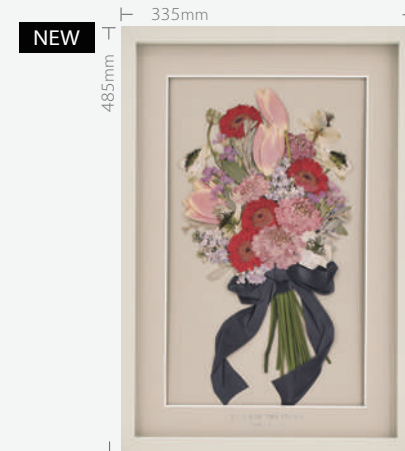

レイアウトサイズ: H373 × W223mm

制作事例を
チェック!

B-71 プレスフラワー
アーバン ネージュ
Urban Neiger ¥89,100 (税込)

レイアウトサイズ: H373 × W223mm

制作事例を
チェック!

B-72 プレスフラワー
アーバン ブルー
Urban Bleu ¥89,100 (税込)

レイアウトサイズ: H373 × W223mm

制作事例を
チェック!