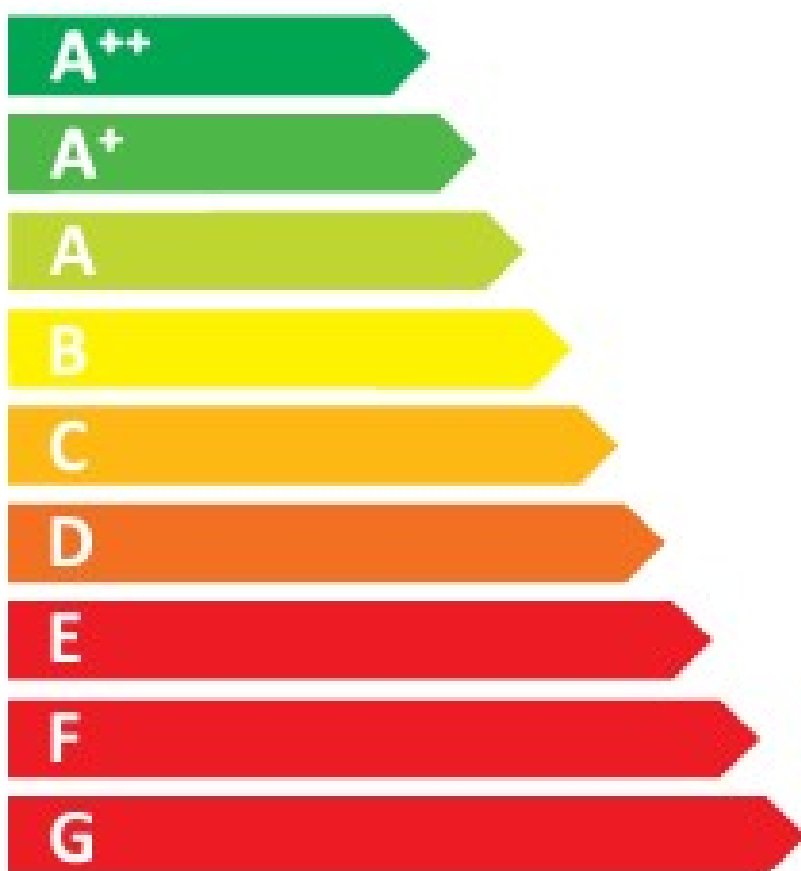

ENERG

енергия · ενέργεια

Y

IIA

IE

IA

DC 18 GSP

A+

19 kW

ENERG

енергия · ενεργεια

Y

IJA

IE

IA

DC 25 GSP