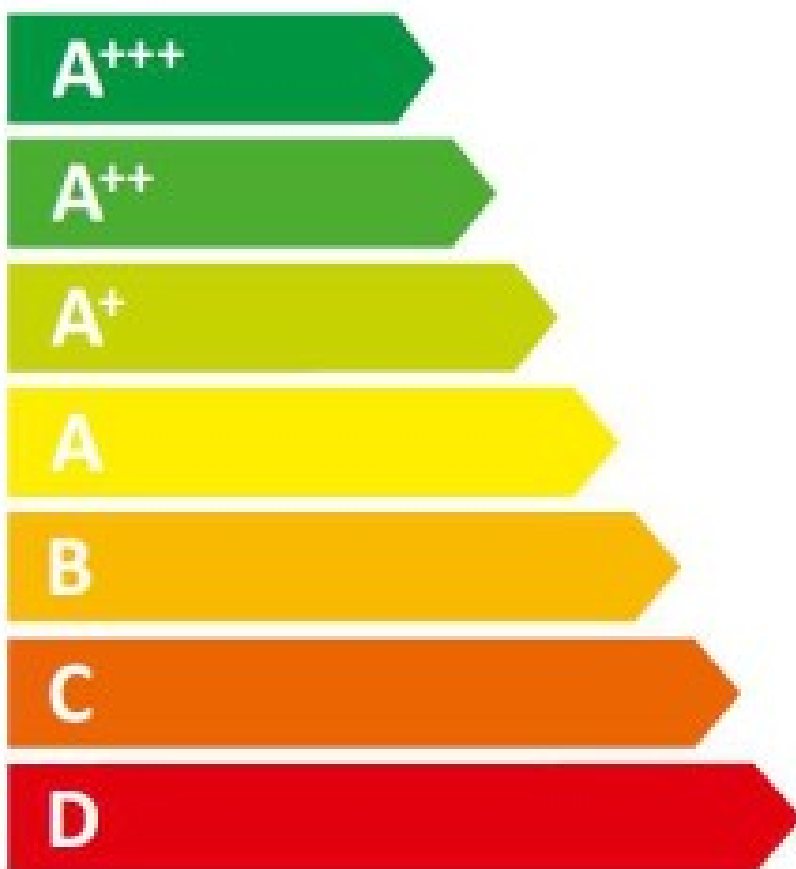

ENERG

енергия · ενεργεια

Y

UJA

IE

IA

DC 40 GSP

A+

40 kW