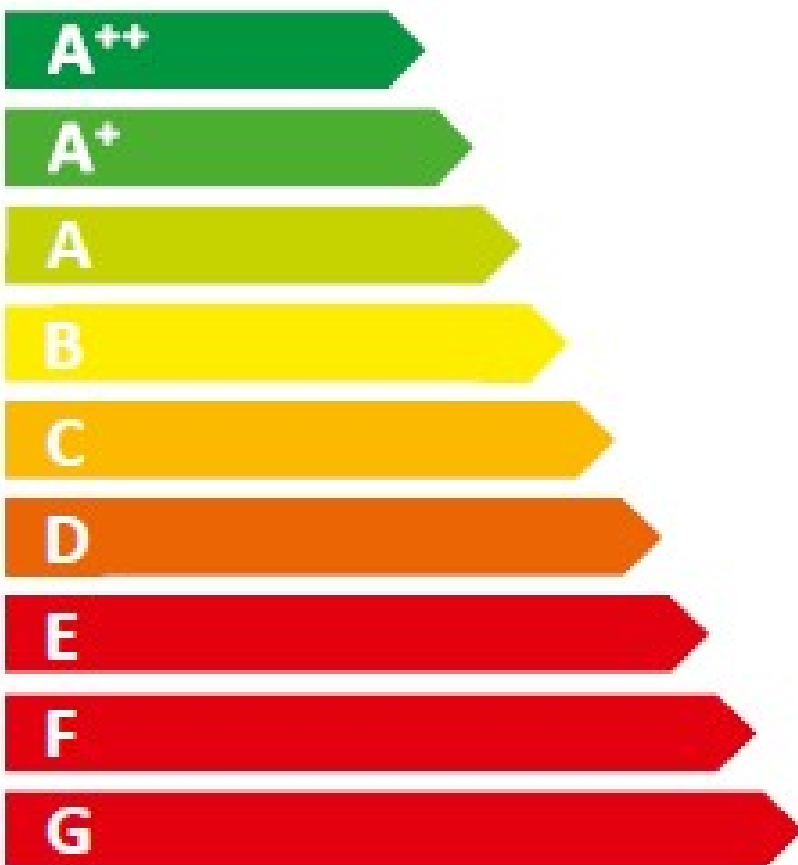

ENERG

енергия · ενέργεια

Y

IIA

IE

IA

DC 18 GSP

A+

19 kW

ENERG

енергия · ενεργεια

Y

IJA

IE

IA

DC 25 GSP