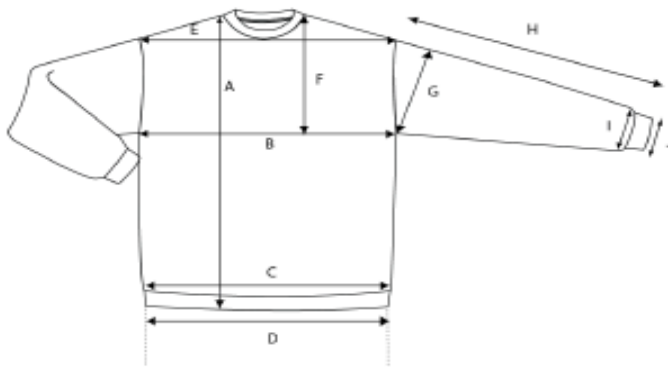

021020 Basic Roundneck Kids 021021 Basic Hoody Kids

Mål		90/100	110/120	130/140	150/160
A	Body Length	45 cm	50 cm	55 cm	60 cm
B	1/2 Chest	34 cm	38 cm	42 cm	46 cm
C	1/2 Bottom	32 cm	36 cm	40 cm	44 cm