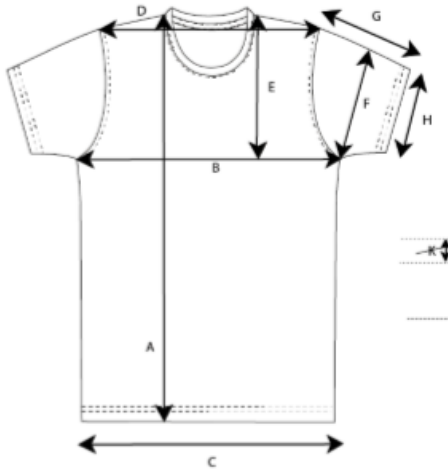

Størrelses Guide Clique

029038 Basic Active-T

Mål		XS	S	M	L	XL	XXL	XXXL
A	Body length	65 cm	68 cm	71 cm	74 cm	77 cm	80,50 cm	84 cm
B	½ Chest	43 cm	47 cm	51 cm	55 cm	59 cm	65 cm	71 cm
C	½ Bottom	42 cm	46 cm	50 cm	54 cm	58 cm	64 cm	70 cm

029032 Basic-T Kids

Mål		90/100 2-4 år	110/120 5-7 år	130/140 8-10 år	150/160 11-13 år
A	Body length	42 cm	49 cm	57 cm	65 cm
B	1/2 chest	33 cm	36,50 cm	40 cm	44 cm
C	1/2 bottom	33 cm	36,50 cm	40 cm	44 cm

029031 Basic-T Ladies

Mål		XS	S	M	L	XL	2XL
A	Body Length	60	62	64	66	68	70
B	1/2 Chest	41	44	47	51	55	60
C	1/2 Bottom	42	45	48	52	56	61

029030 Basic-T opp til str 6XL

	XS	S	M	L	XL	XXL	3XL	4XL	5XL	6XL
Body length	63	66	69	72	75	79	83	87	91	95
1/2 Chest	42	46	50	54	58	64	70	76	82	88

021031 Basic Hoody Unisex

Mål		XS	S	M	L	XL	2XL	3XL	4XL	5XL
A	Body Length	64 cm	67 cm	70 cm	73 cm	76 cm	79 cm	82 cm	85 cm	88 cm
B	1/2 Chest	46 cm	50 cm	54 cm	59 cm	64 cm	69 cm	75 cm	81 cm	87 cm
C	1/2 Bottom	44 cm	48 cm	52 cm	57 cm	62 cm	67 cm	70 cm	76 cm	82 cm