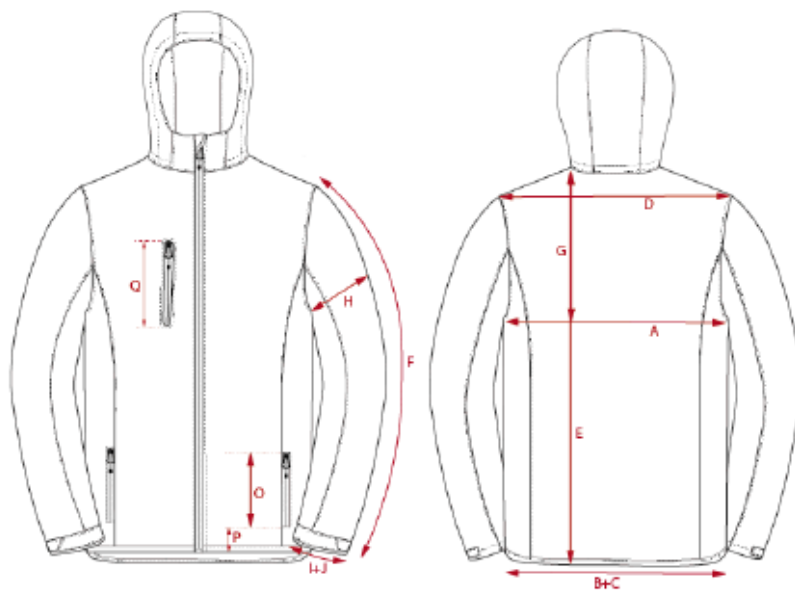

021031 Basic Hoody Unisex

Mål		XS	S	M	L	XL	2XL	3XL	4XL	5XL
A	Body Length	64 cm	67 cm	70 cm	73 cm	76 cm	79 cm	82 cm	85 cm	88 cm
B	1/2 Chest	46 cm	50 cm	54 cm	59 cm	64 cm	69 cm	75 cm	81 cm	87 cm
C	1/2 Bottom	44 cm	48 cm	52 cm	57 cm	62 cm	67 cm	70 cm	76 cm	82 cm

021020 Basic Roundneck Kids 021021 Basic Hoody Kids

Mål		90/100	110/120	130/140	150/160
A	Body Length	45 cm	50 cm	55 cm	60 cm
B	1/2 Chest	34 cm	38 cm	42 cm	46 cm
C	1/2 Bottom	32 cm	36 cm	40 cm	44 cm

020912 Basic hoody softshell (Herre/unisex)

Mål		XS	S	M	L	XL	XXL	3XL	4XL	5XL
E	CB lenght	67	70	76	76	79	82	84	86	88
A	1/2 Chest width	48	52	56	60	64	70	76	82	88
C	1/2 Bottom width	45	49	53	57	61	67	73	79	85

020917 Basic hoody softshell ladies

Mål		XS	S	M	L	XL	XXL	3XL		
E	CB lenght	64	66	68	70	72	74	76		
A	1/2 Chest width	46	49	53	57	61	67	73		
C	1/2 Bottom width	43	46	50	54	58	64	70		