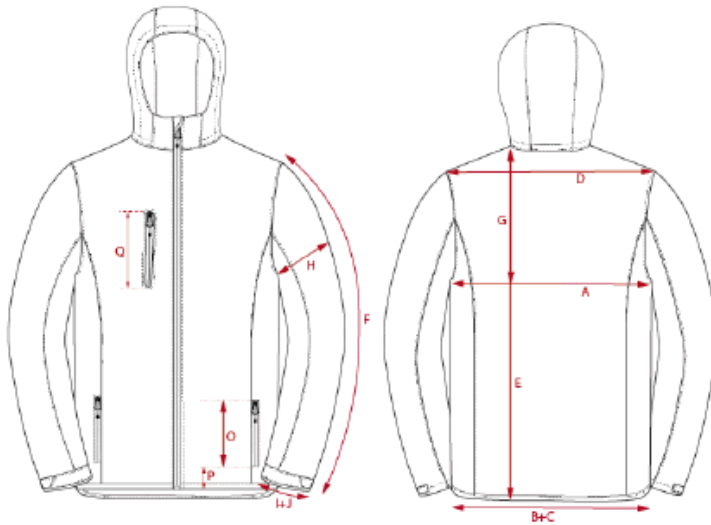

029031 Basic-T Ladies

Mål		XS	S	M	L	XL	2XL
A	Body Length	60	62	64	66	68	70
B	1/2 Chest	41	44	47	51	55	60
C	1/2 Bottom	42	45	48	52	56	61

029030 Basic-T opp til str 6XL

	XS	S	M	L	XL	XXL	3XL	4XL	5XL	6XL
Body length	63	66	69	72	75	79	83	87	91	95
1/2 Chest	42	46	50	54	58	64	70	76	82	88

021031 Basic Hoody Unisex

Mål		XS	S	M	L	XL	2XL	3XL	4XL	5XL
A	Body Length	64 cm	67 cm	70 cm	73 cm	76 cm	79 cm	82 cm	85 cm	88 cm
B	1/2 Chest	46 cm	50 cm	54 cm	59 cm	64 cm	69 cm	75 cm	81 cm	87 cm
C	1/2 Bottom	44 cm	48 cm	52 cm	57 cm	62 cm	67 cm	70 cm	76 cm	82 cm

021020 Basic Roundneck Kids 021021 Basic Hoody Kids

Mål		90/100	110/120	130/140	150/160
A	Body Length	45 cm	50 cm	55 cm	60 cm
B	1/2 Chest	34 cm	38 cm	42 cm	46 cm
C	1/2 Bottom	32 cm	36 cm	40 cm	44 cm

020912 Basic hoody softshell (Herre/unisex)