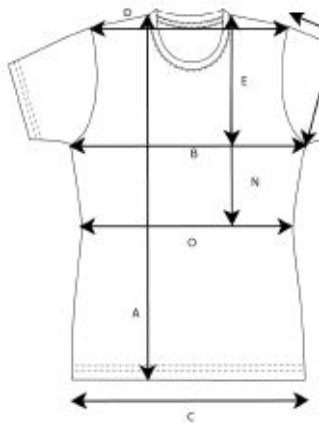

Størrelses Guide Clique

029038 Basic Active-T

Mål		XS	S	M	L	XL	XXL	XXXL
A	Body length	65 cm	68 cm	71 cm	74 cm	77 cm	80,50 cm	84 cm
B	½ Chest	43 cm	47 cm	51 cm	55 cm	59 cm	65 cm	71 cm
C	½ Bottom	42 cm	46 cm	50 cm	54 cm	58 cm	64 cm	70 cm

029037 Basic active-T Junior

Mål		110/120 5-7 år	130/140 8-10 år	150/160 11-13 år
A	Body length	47	53	59
B	½ chest	35	39	44
C	½ bottom	35	39	44

Basic Active T Ladies

Mål		XS	S	M	L	XL	2XL
A	Body Length	58	60	62	65	67	69
B	1/2 Chest	40	43	46	50	54	59
C	1/2 Bottom	42	45	48	52	56	61

029032 Basic-T Kids

Mål		90/100 2-4 år	110/120 5-7 år	130/140 8-10 år	150/160 11-13 år
A	Body length	42 cm	49 cm	57 cm	65 cm
B	1/2 chest	33 cm	36,50 cm	40 cm	44 cm
C	1/2 bottom	33 cm	36,50 cm	40 cm	44 cm

029031 Basic-T Ladies

Mål		XS	S	M	L	XL	2XL
A	Body Length	60	62	64	66	68	70
B	1/2 Chest	41	44	47	51	55	60
C	1/2 Bottom	42	45	48	52	56	61

029030 Basic-T opp til str 6XL

	XS	S	M	L	XL	XXL	3XL	4XL	5XL	6XL
Body length	63	66	69	72	75	79	83	87	91	95
1/2 Chest	42	46	50	54	58	64	70	76	82	88