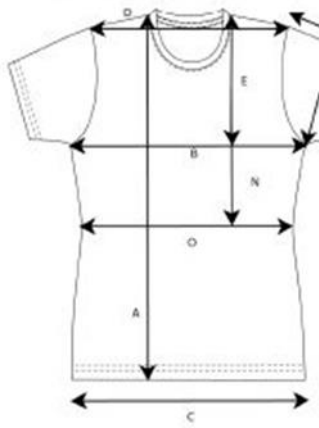

Størrelses Guide Clique

029038 Basic Active-T

Mål		XS	S	M	L	XL	XXL	XXXL
A	Body length	65 cm	68 cm	71 cm	74 cm	77 cm	80,50 cm	84 cm
B	½ Chest	43 cm	47 cm	51 cm	55 cm	59 cm	65 cm	71 cm
C	½ Bottom	42 cm	46 cm	50 cm	54 cm	58 cm	64 cm	70 cm

029037 Basic active-T Junior

Mål		110/120 5-7 år	130/140 8-10 år	150/160 11-13 år
A	Body length	47	53	59
B	½ chest	35	39	44
C	½ bottom	35	39	44

Basic Active T Ladies

Mål		XS	S	M	L	XL	2XL
A	Body Length	58	60	62	65	67	69
B	1/2 Chest	40	43	46	50	54	59
C	1/2 Bottom	42	45	48	52	56	61

029032 Basic-T Kids

Mål		90/100 2-4 år	110/120 5-7 år	130/140 8-10 år	150/160 11-13 år
A	Body length	42 cm	49 cm	57 cm	65 cm
B	1/2 chest	33 cm	36,50 cm	40 cm	44 cm
C	1/2 bottom	33 cm	36,50 cm	40 cm	44 cm

029031 Basic-T Ladies

Mål		XS	S	M	L	XL	2XL
A	Body Length	60	62	64	66	68	70
B	1/2 Chest	41	44	47	51	55	60
C	1/2 Bottom	42	45	48	52	56	61

029030 Basic-T opp til str 6XL

	XS	S	M	L	XL	XXL	3XL	4XL	5XL	6XL
Body length	63	66	69	72	75	79	83	87	91	95
1/2 Chest	42	46	50	54	58	64	70	76	82	88