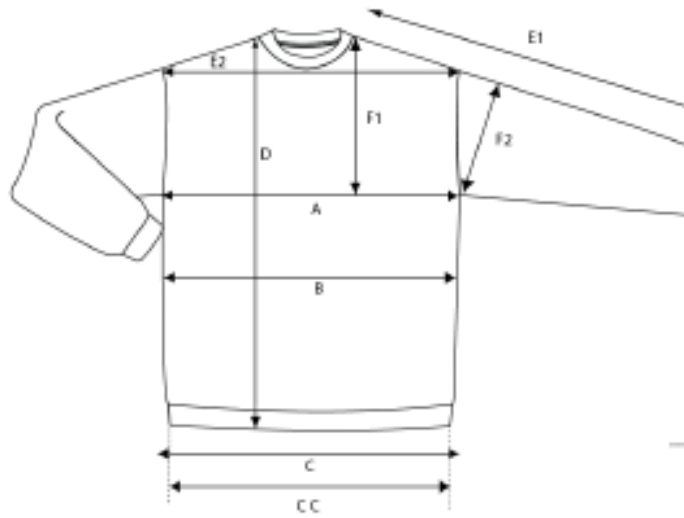

029032 Basic-T Kids

Mål		90/100 2-4 år	110/120 5-7 år	130/140 8-10 år	150/160 11-13 år
A	Body length	42 cm	49 cm	57 cm	65 cm
B	1/2 chest	33 cm	36,50 cm	40 cm	44 cm
C	1/2 bottom	33 cm	36,50 cm	40 cm	44 cm

029031 Basic-T Ladies

Mål		XS	S	M	L	XL	2XL
A	Body Length	60	62	64	66	68	70
B	1/2 Chest	41	44	47	51	55	60
C	1/2 Bottom	42	45	48	52	56	61

029030 Basic-T opp til str 6XL

	XS	S	M	L	XL	XXL	3XL	4XL	5XL	6XL
Body length	63	66	69	72	75	79	83	87	91	95
1/2 Chest	42	46	50	54	58	64	70	76	82	88

021031 Basic Hoody Unisex

Mål		XS	S	M	L	XL	2XL	3XL	4XL	5XL
A	Body Length	64 cm	67 cm	70 cm	73 cm	76 cm	79 cm	82 cm	85 cm	88 cm
B	1/2 Chest	46 cm	50 cm	54 cm	59 cm	64 cm	69 cm	75 cm	81 cm	87 cm
C	1/2 Bottom	44 cm	48 cm	52 cm	57 cm	62 cm	67 cm	70 cm	76 cm	82 cm