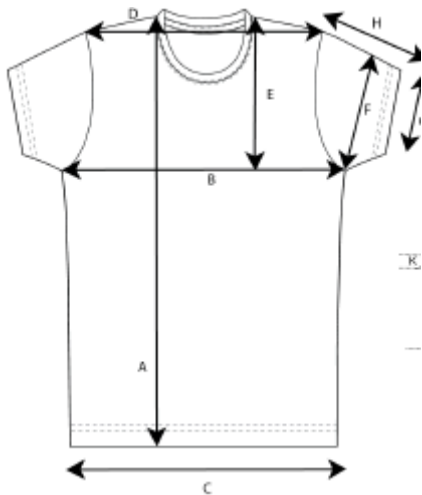

029037 Basic active-T Junior

Mål		110/120 5-7 år	130/140 8-10 år	150/160 11-13 år
A	Body length	47	53	59
B	½ chest	35	39	44
C	½ bottom	35	39	44

Basic Active T Ladies

Mål		XS	S	M	L	XL	2XL
A	Body Length	58	60	62	65	67	69
B	1/2 Chest	40	43	46	50	54	59
C	1/2 Bottom	42	45	48	52	56	61

029032 Basic-T Kids

Mål		90/100 2-4 år	110/120 5-7 år	130/140 8-10 år	150/160 11-13 år
A	Body length	42 cm	49 cm	57 cm	65 cm
B	1/2 chest	33 cm	36,50 cm	40 cm	44 cm
C	1/2 bottom	33 cm	36,50 cm	40 cm	44 cm

029031 Basic-T Ladies

Mål		XS	S	M	L	XL	2XL
A	Body Length	60	62	64	66	68	70
B	1/2 Chest	41	44	47	51	55	60
C	1/2 Bottom	42	45	48	52	56	61

029030 Basic-T opp til str 6XL

	XS	S	M	L	XL	XXL	3XL	4XL	5XL	6XL
Body length	63	66	69	72	75	79	83	87	91	95
1/2 Chest	42	46	50	54	58	64	70	76	82	88

021031 Basic Hoody Unisex

Mål		XS	S	M	L	XL	2XL	3XL	4XL	5XL
A	Body Length	64 cm	67 cm	70 cm	73 cm	76 cm	79 cm	82 cm	85 cm	88 cm
B	1/2 Chest	46 cm	50 cm	54 cm	59 cm	64 cm	69 cm	75 cm	81 cm	87 cm
C	1/2 Bottom	44 cm	48 cm	52 cm	57 cm	62 cm	67 cm	70 cm	76 cm	82 cm