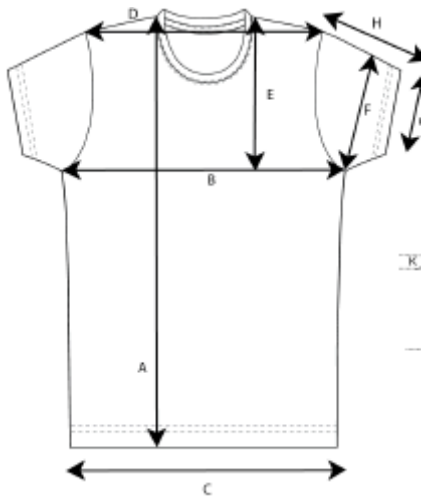

Mål		110/120 5-7 år	130/140 8-10 år	150/160 11-13 år
A	Body length	47	53	59
B	½ chest	35	39	44
C	½ bottom	35	39	44