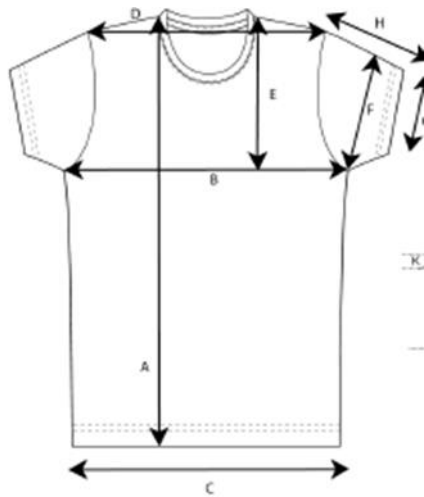

029032 Basic-T Kids

Mål		90/100 2-4 år	110/120 5-7 år	130/140 8-10 år	150/160 11-13 år
A	Body length	42 cm	49 cm	57 cm	65 cm
B	1/2 chest	33 cm	36,50 cm	40 cm	44 cm
C	1/2 bottom	33 cm	36,50 cm	40 cm	44 cm

029031 Basic-T Ladies

Mål		XS	S	M	L	XL	2XL
A	Body Length	60	62	64	66	68	70
B	1/2 Chest	41	44	47	51	55	60
C	1/2 Bottom	42	45	48	52	56	61

029030 Basic-T opp til str 6XL

	XS	S	M	L	XL	XXL	3XL	4XL	5XL	6XL
Body length	63	66	69	72	75	79	83	87	91	95
1/2 Chest	42	46	50	54	58	64	70	76	82	88

021031 Basic Hoody Unisex

Mål		XS	S	M	L	XL	2XL	3XL	4XL	5XL
A	Body Length	64 cm	67 cm	70 cm	73 cm	76 cm	79 cm	82 cm	85 cm	88 cm
B	1/2 Chest	46 cm	50 cm	54 cm	59 cm	64 cm	69 cm	75 cm	81 cm	87 cm
C	1/2 Bottom	44 cm	48 cm	52 cm	57 cm	62 cm	67 cm	70 cm	76 cm	82 cm

NB! Alle mål er ca, størrelser kan variere med noen få cm.