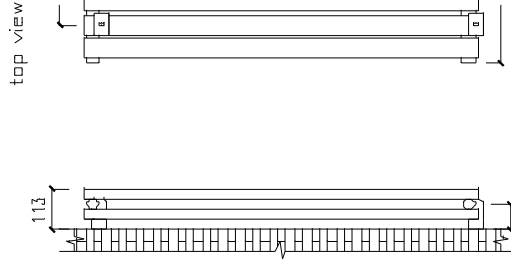

Single

side view

Double

side view

back view

front view

Product Name	Product Code	Height		Width	Thickness	Plumbing Axes Center to Center C	Hanger Axes Horizontal S	Hanger to Bottom of the Product F	Hanger Axes Vertical G	Water Volume L	Empty Weight kg	Thermal Output Watt-BTU/hr (^Δ 50°C)
		H	mm									
RNS-NRX607P/S	NEROX S-600/7 P+B	600	413	58	413	236	560	520	4.3	4.7	285-972	
RNS-NRX607PD/SD	NEROX D-600/7 P+B	600	413	80	413	236	560	520	8.0	8.7	526-1795	
RNS-NRX610P/S	NEROX S-600/10 P+B	600	590	58	590	413	560	520	6.2	6.7	407-1988	
RNS-NRX610PD/SD	NEROX D-600/10 P+B	600	590	80	590	413	560	520	11.4	12.4	751-2562	
RNS-NRX614P/S	NEROX S-600/14 P+B	600	826	58	826	619	560	520	8.7	9.4	570-1945	
RNS-NRX614PD/SD	NEROX D-600/14 P+B	600	826	80	826	619	560	520	16.0	13.4	1052-3589	
RNS-NRX617P/S	NEROX S-600/17 P+B	600	1003	58	1003	826	560	520	10.5	11.4	692-2961	
RNS-NRX617PD/SD	NEROX D-600/17 P+B	600	1003	80	1003	826	560	520	19.4	21.1	1277-4357	
RNS-NRX620P/S	NEROX S-600/20 P+B	600	1180	58	1180	1003	560	520	12.4	13.4	814-2777	
RNS-NRX620PD/SD	NEROX D-600/20 P+B	600	1180	80	1180	1003	560	520	22.8	24.8	1502-5125	
RNS-NRX1805P/S	NEROX S-1800/5 P+B	1800	295	58	295	118	1760	1720	8.3	9.1	548-1870	
RNS-NRX1805PD/SD	NEROX D-1800/5 P+B	1800	295	80	295	118	1760	1720	16.1	17.6	1064-3630	
RNS-NRX1807P/S	NEROX S-1800/7 P+B	1800	413	58	413	236	1760	1720	11.6	12.7	767-2617	
RNS-NRX1807PD/SD	NEROX D-1800/7 P+B	1800	413	80	413	236	1760	1720	22.5	24.7	1490-5084	