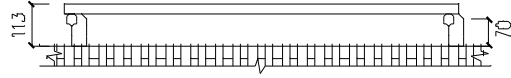

Single

side view

Double

side view

back view

front view

Product Name	Product Code	Height		Width	Thickness	Plumbing Axes Center to Center C	Hanger Axes Horizontal S	Hanger to Bottom of the Product F	Hanger Axes Vertical G	Water Volume L	Empty Weight kg	Thermal Output Watt-BTU/hr (^Δ 50°C)
		H	mm									
RNS-NRX607P/S	NEROX S-600/7 P+B	600	413	58	413	236	560	520	4.3	4.7	285-972	
RNS-NRX607PD/SD	NEROX D-600/7 P+B	600	413	80	413	236	560	520	8.0	8.7	526-1795	
RNS-NRX610P/S	NEROX S-600/10 P+B	600	590	58	590	413	560	520	6.2	6.7	407-1988	
RNS-NRX610PD/SD	NEROX D-600/10 P+B	600	590	80	590	413	560	520	11.4	12.4	751-2562	
RNS-NRX614P/S	NEROX S-600/14 P+B	600	826	58	826	619	560	520	8.7	9.4	570-1945	
RNS-NRX614PD/SD	NEROX D-600/14 P+B	600	826	80	826	619	560	520	16.0	13.4	1052-3589	
RNS-NRX617P/S	NEROX S-600/17 P+B	600	1003	58	1003	826	560	520	10.5	11.4	692-2961	
RNS-NRX617PD/SD	NEROX D-600/17 P+B	600	1003	80	1003	826	560	520	19.4	21.1	1277-4357	
RNS-NRX620P/S	NEROX S-600/20 P+B	600	1180	58	1180	1003	560	520	12.4	13.4	814-2777	
RNS-NRX620PD/SD	NEROX D-600/20 P+B	600	1180	80	1180	1003	560	520	22.8	24.8	1502-5125	
RNS-NRX1805P/S	NEROX S-1800/5 P+B	1800	295	58	295	118	1760	1720	8.3	9.1	548-1870	
RNS-NRX1805PD/SD	NEROX D-1800/5 P+B	1800	295	80	295	118	1760	1720	16.1	17.6	1064-3630	
RNS-NRX1807P/S	NEROX S-1800/7 P+B	1800	413	58	413	236	1760	1720	11.6	12.7	767-2617	
RNS-NRX1807PD/SD	NEROX D-1800/7 P+B	1800	413	80	413	236	1760	1720	22.5	24.7	1490-5084	