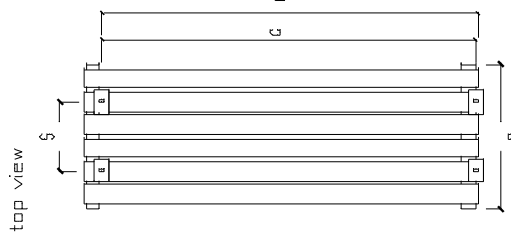

Single

side view

Double

side view

back view

front view

Product Name	Product Code	Height		Width	Thickness	Plumbing Axes Center to Center C	Hanger Axes Horizontal S	Hanger to Bottom of the Product F	Hanger Axes Vertical G	Water Volume L	Empty Weight kg	Thermal Output Watt-BTU/hr (^Δ 50°C)
		H	mm									
RNS-NRX607P/S	NEROX S-600/7 P+B	600	413	58	413	236	560	520	4.3	4.7	285-972	
RNS-NRX607PD/SD	NEROX D-600/7 P+B	600	413	80	413	236	560	520	8.0	8.7	526-1795	
RNS-NRX610P/S	NEROX S-600/10 P+B	600	590	58	590	413	560	520	6.2	6.7	407-1988	
RNS-NRX610PD/SD	NEROX D-600/10 P+B	600	590	80	590	413	560	520	11.4	12.4	751-2562	
RNS-NRX614P/S	NEROX S-600/14 P+B	600	826	58	826	619	560	520	8.7	9.4	570-1945	
RNS-NRX614PD/SD	NEROX D-600/14 P+B	600	826	80	826	619	560	520	16.0	13.4	1052-3589	
RNS-NRX617P/S	NEROX S-600/17 P+B	600	1003	58	1003	826	560	520	10.5	11.4	692-2961	
RNS-NRX617PD/SD	NEROX D-600/17 P+B	600	1003	80	1003	826	560	520	19.4	21.1	1277-4357	
RNS-NRX620P/S	NEROX S-600/20 P+B	600	1180	58	1180	1003	560	520	12.4	13.4	814-2777	
RNS-NRX620PD/SD	NEROX D-600/20 P+B	600	1180	80	1180	1003	560	520	22.8	24.8	1502-5125	
RNS-NRX1805P/S	NEROX S-1800/5 P+B	1800	295	58	295	118	1760	1720	8.3	9.1	548-1870	
RNS-NRX1805PD/SD	NEROX D-1800/5 P+B	1800	295	80	295	118	1760	1720	16.1	17.6	1064-3630	
RNS-NRX1807P/S	NEROX S-1800/7 P+B	1800	413	58	413	236	1760	1720	11.6	12.7	767-2617	
RNS-NRX1807PD/SD	NEROX D-1800/7 P+B	1800	413	80	413	236	1760	1720	22.5	24.7	1490-5084	