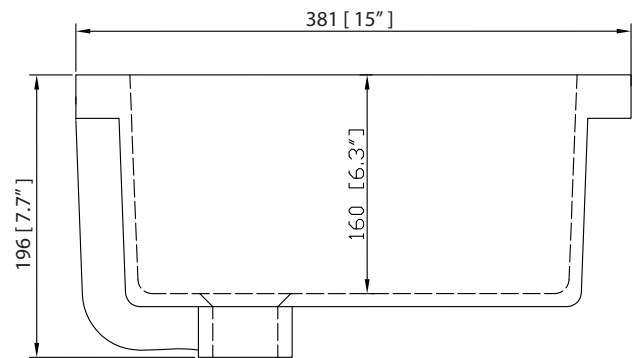

## Nominal Dimension / Dimension Nominale

- 72W x 21D x 34H inches | 1828 x 533 x 864 mm

## Nominal Dimension

- 73W x 22D x 1H inches
- 1853 x 560 x 25 mm

### Nominal Dimension

- 20W x 15D x 7.7H inches
- 510 x 381 x 196mm

### Product Diagrams

Top

Front

Side