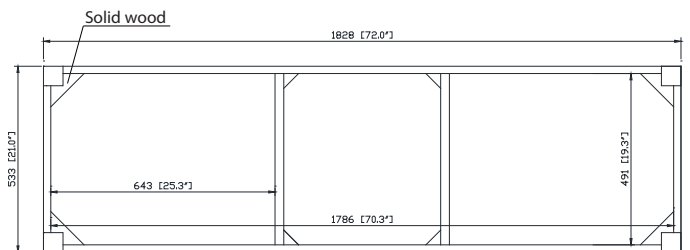

Avanity

MODERO-V72-CG
MODERO-V72-WT
MODERO-V72-NB

Features

- Solid poplar wood frame, Poplar veneer MDF
- 4 soft-close doors
- 5 soft-close drawers
- Brushed nickel finish hardware (CG & WT)
- Matte gold finish hardware (NB)
- Vanity accommodates dual undermount sinks
- Adjustable height levelers

Colors / Couleurs

- Chilled Gray / Gris frais
- White / Blanc
- Navy Blue / Bleu marine

Nominal Dimension / Dimension Nominale

- 72W x 21D x 34H inches | 1828 x 533 x 864 mm

Product Diagrams / Diagrammes Produit

Caractéristiques

- Marco de madera de álamo sólido, chapa de álamo MDF
- 4 puertas de cierre suave
- 5 cajones de cierre suave
- Hardware de acabado de níquel cepillado (CG y WT)
- Hardware de acabado de oro mate (NB)
- El tocador acomoda fregaderos de doble influencia
- Niveladores de altura ajustables