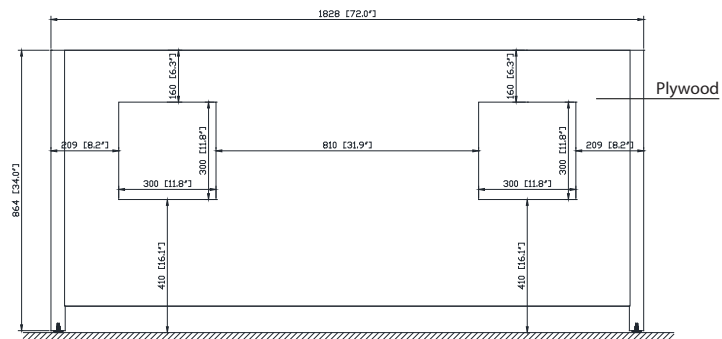

Back / Derrière