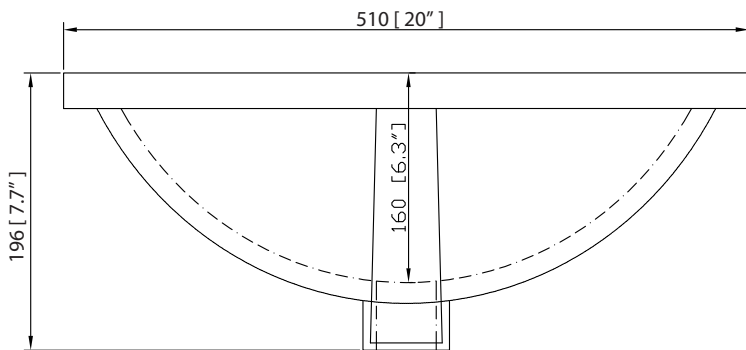

## Nominal Dimension / Dimension Nominale

- 72W x 21D x 34H inches | 1828 x 533 x 864 mm

## Nominal Dimension

- 73W x 22D x 1H inches
- 1853 x 560 x 25 mm

### Nominal Dimension

- 20W x 15D x 7.7H inches
- 510 x 381 x 196mm

### Product Diagrams

Top

Front

Side