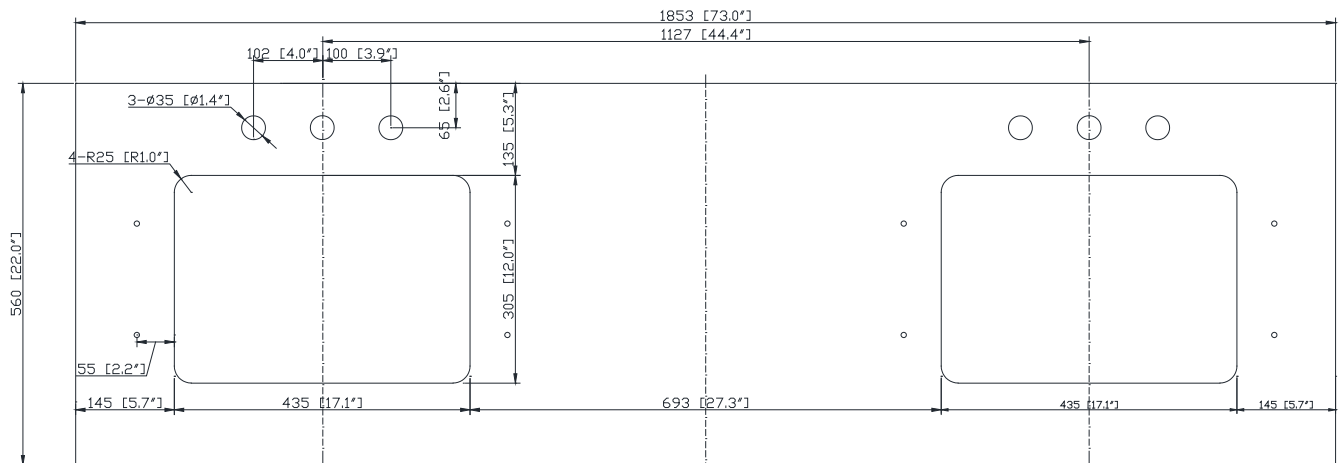

Product Diagrams

Top