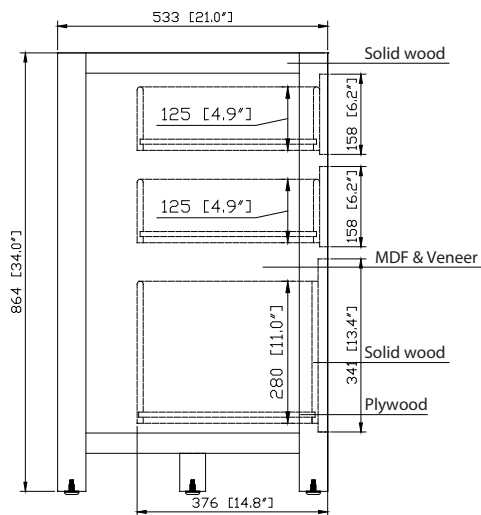

Front / Devant

Side / Côté