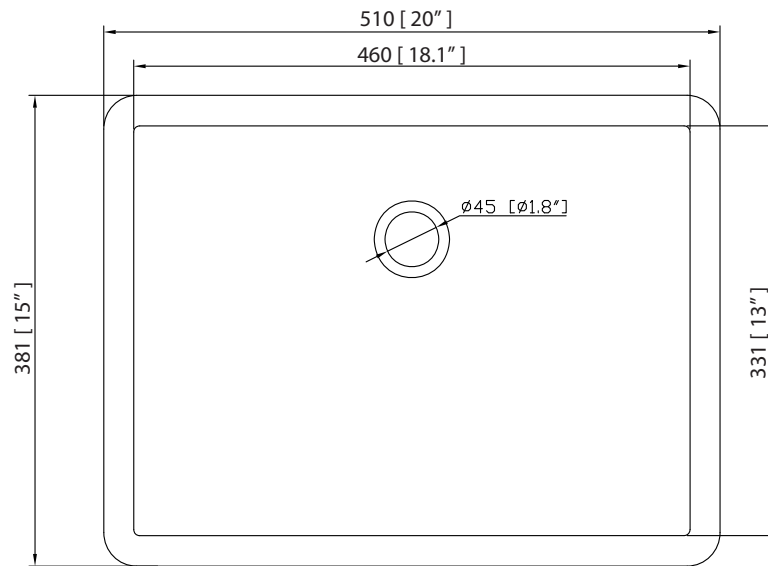

## Nominal Dimension / Dimension Nominale

- 72W x 21D x 34H inches | 1828 x 533 x 864 mm

## Nominal Dimension

- 73W x 22D x 1H inches
- 1853 x 560 x 25 mm

### Nominal Dimension

- 20W x 15D x 7.7H inches
- 510 x 381 x 196mm

### Product Diagrams

Top

Front

Side