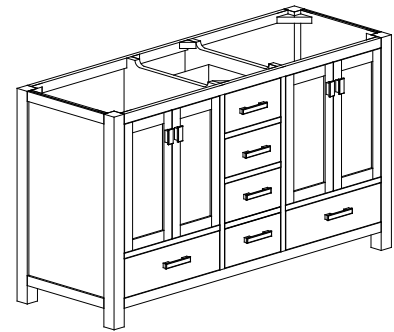

## Caractéristiques

- Marco de madera de álamo sólido, chapa de álamo MDF
- 4 puertas de cierre suave
- 5 cajones de cierre suave
- Hardware de acabado de níquel cepillado (CG y WT)
- Hardware de acabado de oro mate (NB)
- El tocador acomoda fregaderos de doble influencia
- Niveladores de altura ajustables

## Nominal Dimension / Dimension Nominale

- 60W x 21D x 34H inches | 1524 x 533 x 864 mm

### Nominal Dimension

- 61W x 22D x 1H inches
- 1549 x 560 x 25 mm

### Nominal Dimension

- 20W x 15D x 7.7H inches
- 510 x 381 x 196mm