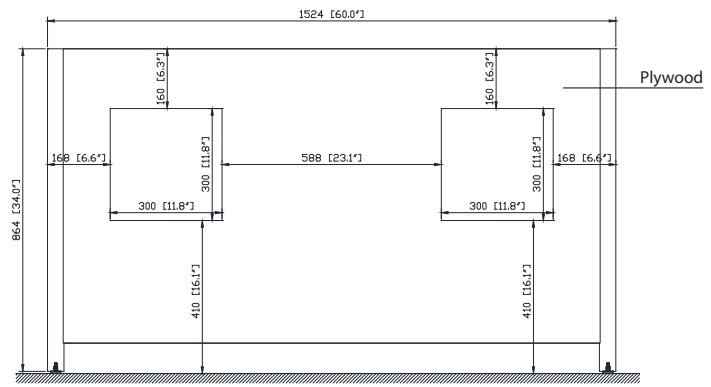

Back / Derrière