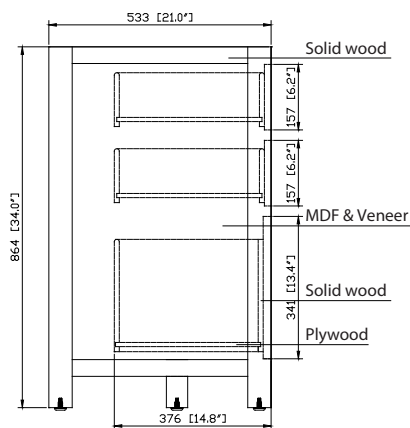

Avanity

MODERO-V60-CG
MODERO-V60-WT
MODERO-V60-NB

Features

- Solid poplar wood frame, Poplar veneer MDF
- 4 soft-close doors
- 5 soft-close drawers
- Brushed nickel finish hardware (CG & WT)
- Matte gold finish hardware (NB)
- Vanity accommodates dual undermount sinks
- Adjustable height levelers

Caractéristiques

- Marco de madera de álamo sólido, chapa de álamo MDF
- 4 puertas de cierre suave
- 5 cajones de cierre suave
- Hardware de acabado de níquel cepillado (CG y WT)
- Hardware de acabado de oro mate (NB)
- El tocador acomoda fregaderos de doble influencia
- Niveladores de altura ajustables

Colors / Couleurs

- Chilled Gray / Gris frais
- White / Blanc
- Navy Blue / Bleu marine

Nominal Dimension / Dimension Nominale

- 60W x 21D x 34H inches | 1524 x 533 x 864 mm

Product Diagrams / Diagrammes Produit