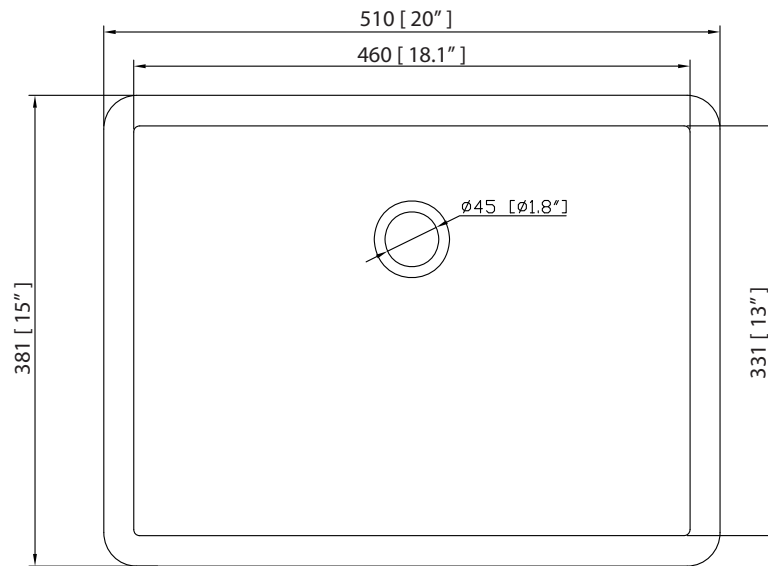

## Nominal Dimension / Dimension Nominale

- 60W x 21D x 34H inches | 1524 x 533 x 864 mm

### Nominal Dimension

- 61W x 22D x 1H inches
- 1549 x 560 x 25 mm

### Nominal Dimension

- 20W x 15D x 7.7H inches
- 510 x 381 x 196mm

### Product Diagrams

Top

Front

Side