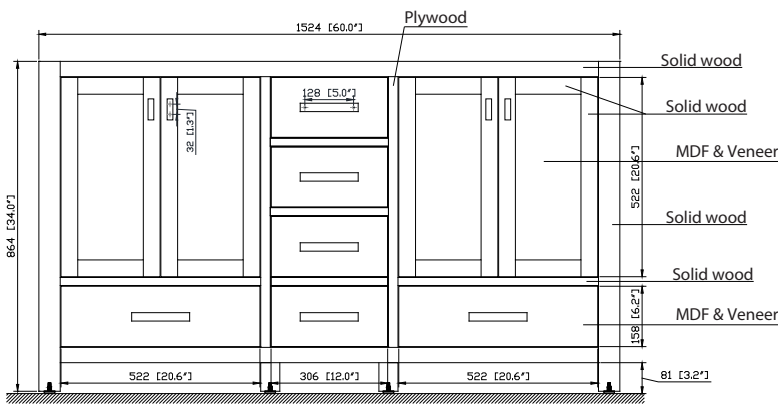

Product Diagrams / Diagrammes Produit

Front / Devant