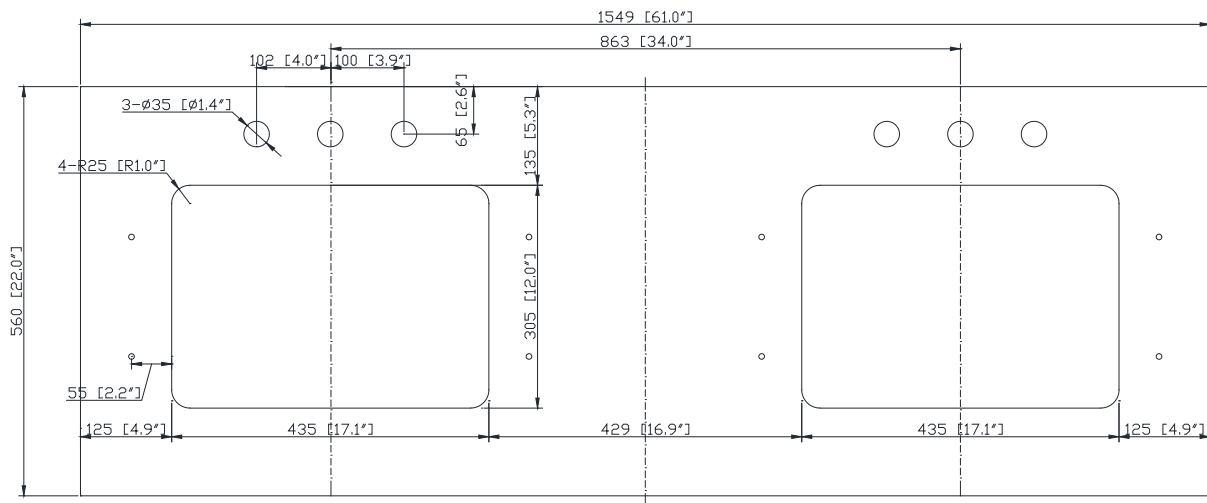

Side / Côté

Product Diagrams

Top